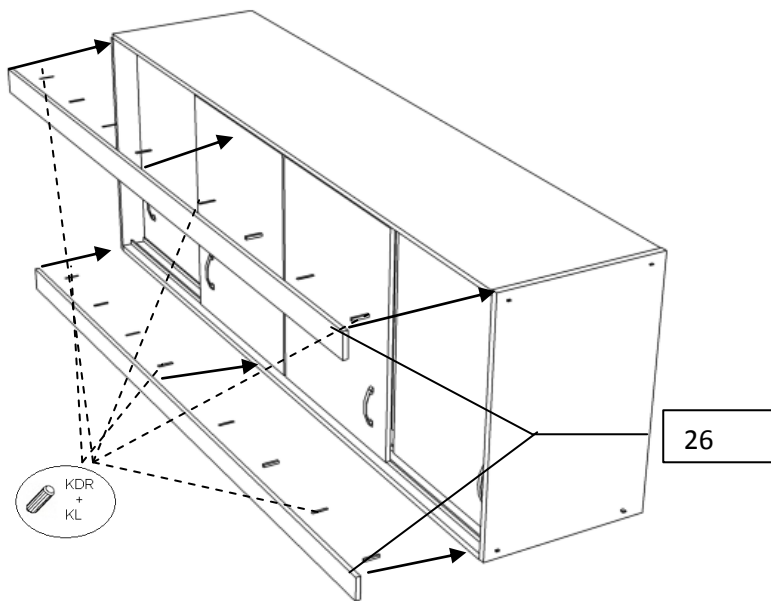

SCHEMAT MONTAŻU SZAFY ANTYGONA

Elementy			
Lp.	Nazwa elementu	ilość	Wymiary
1.	Bok szafy prawy / lewy	1;1	1800x600
2.	Bok do nadstawki prawy / lewy	1;1	500x600
3.	Wieniec dolny do szafy	1	1768x600
4.	Wieniec dolny do nadstawki	1	1768x600
5.	Wieniec górny do szafy	1	1768x600
6.	Wieniec górny do nadstawki	1	1768x600
7.	Przegroda pionowa do nadstawki	2	468x535
8.	Przedroda pionowa do szafy	2	1688x568
9.	Przegroda pozioma do szafy	1	800x525
10.	Półka duża	3	800x525
11.	Drzwi przesuwne	2	1680x480
12.	Drzwi otwierane małe z lustrem	2	1293x393
13.	Drzwi przesuwne do nadstawki 1	2	460x500
14.	Drzwi przesuwne do nadstawki 2	2	460x405
15.	Bok szuflady prawy / lewy	2;2	130x450
16.	Tył szuflady	2	130x743
17.	Front Szuflady	2	196x792
18.	Cokół	2	80x1768
19.	Zaślepka nad drzwiami	1	40x800
20.	Listwa ozdobna do nadstawki	2	500x40
21.	Listwa ozdobna do szafy	2	1800x40
22.	Ścianka tylna do szafy nr.1	2	1715x408
23.	Ścianka tylna do szafy nr.2	2	1715x488
24.	Ścianka tylna do nadstawki	1	1795x495
25.	Dno do szuflady	2	775x455
26.	Maskownica do nadstawki	2	80x1720

UWAGA !!! Przekątna w meblu musi być sprawdzona

L1=L2 (mm)

Montaż szuflady

Montaż drzwi otwieranych do szafy

Montaż drzwi przesuwnych do szafy

Montaż drzwi do nadstawki

Montaż maskownicy do nadstawki

Montaż listwy ozdobnej do szafy i nadstawki