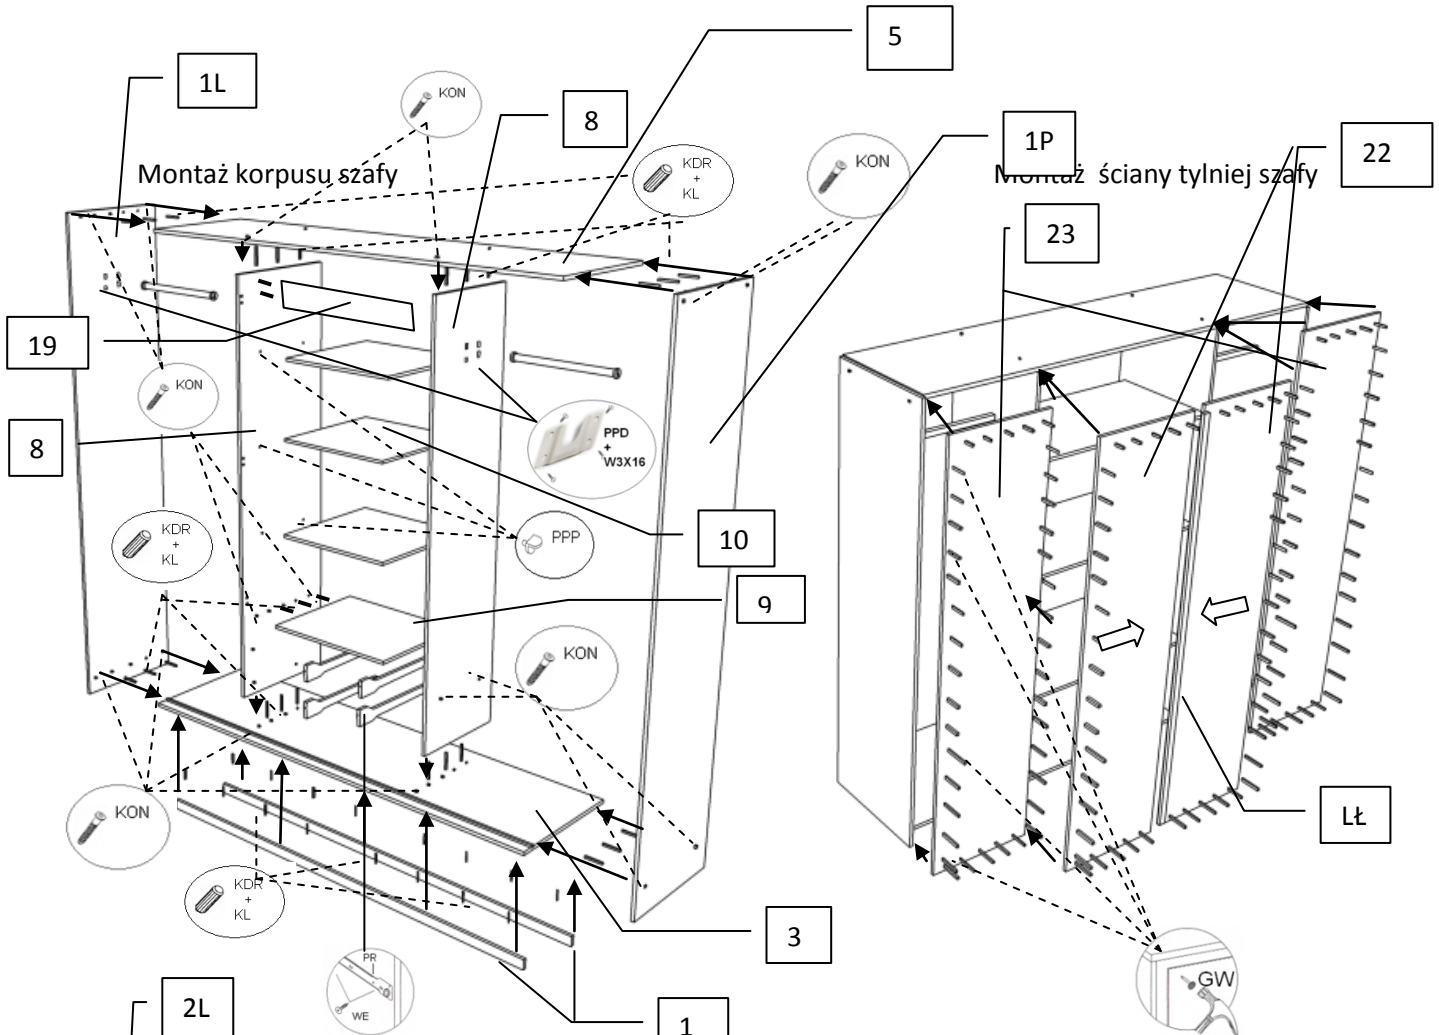

SCHEMAT MONTAŻU SZAFY ANTYGONA

Elementy			
Lp.	Nazwa elementu	ilość	Wymiary
1.	Bok szafy prawy / lewy	1;1	1800x600
2.	Bok do nadstawki prawy / lewy	1;1	500x600
3.	Wieniec dolny do szafy	1	1768x600
4.	Wieniec dolny do nadstawki	1	1768x600
5.	Wieniec górny do szafy	1	1768x600
6.	Wieniec górny do nadstawki	1	1768x600
7.	Przegroda pionowa do nadstawki	2	468x535
8.	Przedroda pionowa do szafy	2	1688x568
9.	Przegroda pozioma do szafy	1	800x525
10.	Półka duża	3	800x525
11.	Drzwi przesuwne	2	1680x480
12.	Drzwi otwierane małe z lustrem	2	1293x393
13.	Drzwi przesuwne do nadstawki 1	2	460x500
14.	Drzwi przesuwne do nadstawki 2	2	460x405
15.	Bok szuflady prawy / lewy	2;2	130x450
16.	Tył szuflady	2	130x743
17.	Front Szuflady	2	196x792
18.	Cokół	2	80x1768
19.	Zaślepka nad drzwiami	1	40x800
20.	Listwa ozdobna do nadstawki	2	500x40
21.	Listwa ozdobna do szafy	2	1800x40
22.	Ścianka tylna do szafy nr.1	2	1715x408
23.	Ścianka tylna do szafy nr.2	2	1715x488
24.	Ścianka tylna do nadstawki	1	1795x495
25.	Dno do szuflady	2	775x455
26.	Maskownica do nadstawki	2	80x1720

Okucia do szafy		
kod.	Nazwa elementu	Ilość
KDR	Kołki drewniane	58
KON	Konfirmaty	20
UCH	Uchwyty	8
DR	Drzażek	2
ZAŚ	Zaślepki	12
PPD	Podpory pod drzażek	4
PPP	Podpory pod półki	12
ŚL	Ślizki	10
GW	Gwoździe	
W3x20	Wkręty 3x20	12
W3x25	Wkręty 3x25	16
W3x16	Wkręty 3x16	16
WE	Wkręty euro 3,5x 13	36
KL	Klej	1
LŁ	Listwa łącząca	1
ZW	Zawiasy wewnętrzne	6
KG	Kółka górne do drzwi przesów.	4
KD	kółka dolne do drzwi przesów.	4
PR	Prowadnie rolkowe	2
Okucia do nadstawki		
KDR	Kołki drewniane	44
KON	Konfirmaty	16
UCH	Uchwyty	4
ZAŚ	Zaślepki	8
W3x25	Wkręty 3x25	
WE	Wkręty euro 3,5x 13	32
KL	Klej	1
LŁ	Listwa łącząca	1
KG	Kółka górne do drzwi przesów.	8
KD	kółka dolne do drzwi przesów.	8

UWAGA !!! Przekątna w meblu musi być sprawdzona

L1=L2 (mm)

Montaż szuflady

Montaż drzwi otwieranych do szafy

Montaż drzwi przesuwnych do szafy

Montaż drzwi do nadstawki

Montaż maskownicy do nadstawki

Montaż listwy ozdobnej do szafy i nadstawki