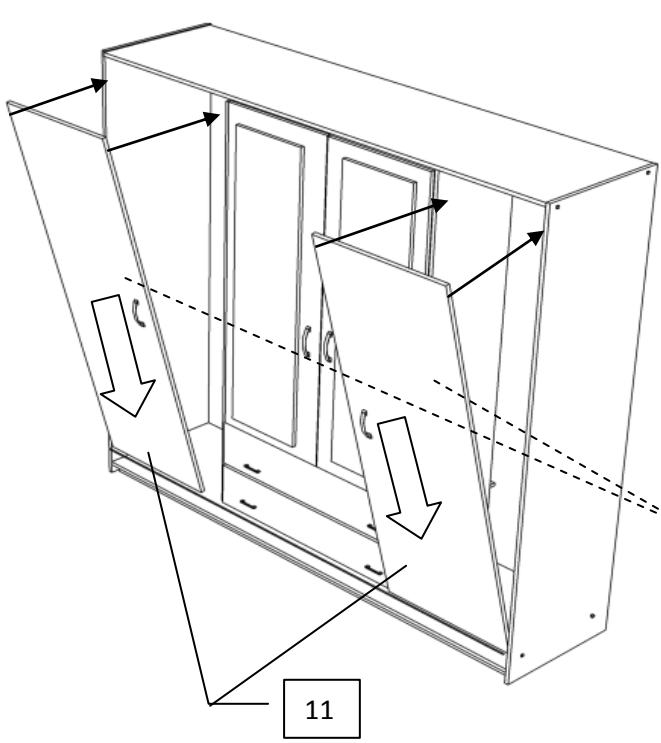

SCHEMAT MONTAŻU SZAFY ANTYGONA

Elementy			
Lp.	Nazwa elementu	ilość	Wymiary
1.	Bok szafy prawy / lewy	1;1	1800x600
2.	Bok do nadstawki prawy / lewy	1;1	500x600
3.	Wieniec dolny do szafy	1	1768x600
4.	Wieniec dolny do nadstawki	1	1768x600
5.	Wieniec górny do szafy	1	1768x600
6.	Wieniec górny do nadstawki	1	1768x600
7.	Przegroda pionowa do nadstawki	2	468x535
8.	Przedroda pionowa do szafy	2	1688x568
9.	Przegroda pozioma do szafy	1	800x525
10.	Półka duża	3	800x525
11.	Drzwi przesuwne	2	1680x480
12.	Drzwi otwierane małe z lustrem	2	1293x393
13.	Drzwi przesuwne do nadstawki 1	2	460x500
14.	Drzwi przesuwne do nadstawki 2	2	460x405
15.	Bok szuflady prawy / lewy	2;2	130x450
16.	Tył szuflady	2	130x743
17.	Front Szuflady	2	196x792
18.	Cokół	2	80x1768
19.	Zaślepka nad drzwiami	1	40x800
20.	Listwa ozdobna do nadstawki	2	500x40
21.	Listwa ozdobna do szafy	2	1800x40
22.	Ścianka tylna do szafy nr.1	2	1715x408
23.	Ścianka tylna do szafy nr.2	2	1715x488
24.	Ścianka tylna do nadstawki	1	1795x495
25.	Dno do szuflady	2	775x455
26.	Maskownica do nadstawki	2	80x1720

UWAGA !!! Przekątna w meblu musi być sprawdzona

L1=L2 (mm)

Montaż szuflady

Montaż drzwi otwieranych do szafy

Montaż drzwi przesuwnych do szafy

Montaż drzwi do nadstawki

Montaż maskownicy do nadstawki

Montaż listwy ozdobnej do szafy i nadstawki