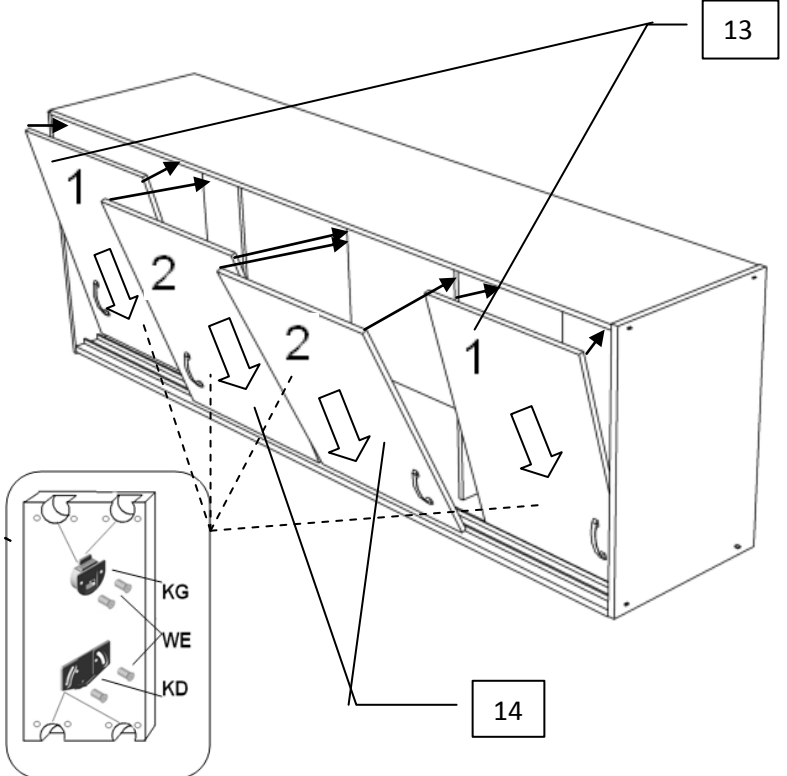

SCHEMAT MONTAŻU SZAFY ANTYGONA

Elementy			
Lp.	Nazwa elementu	ilość	Wymiary
1.	Bok szafy prawy / lewy	1;1	1800x600
2.	Bok do nadstawki prawy / lewy	1;1	500x600
3.	Wieniec dolny do szafy	1	1768x600
4.	Wieniec dolny do nadstawki	1	1768x600
5.	Wieniec górny do szafy	1	1768x600
6.	Wieniec górny do nadstawki	1	1768x600
7.	Przegroda pionowa do nadstawki	2	468x535
8.	Przedroda pionowa do szafy	2	1688x568
9.	Przegroda pozioma do szafy	1	800x525
10.	Półka duża	3	800x525
11.	Drzwi przesuwne	2	1680x480
12.	Drzwi otwierane małe z lustrem	2	1293x393
13.	Drzwi przesuwne do nadstawki 1	2	460x500
14.	Drzwi przesuwne do nadstawki 2	2	460x405
15.	Bok szuflady prawy / lewy	2;2	130x450
16.	Tył szuflady	2	130x743
17.	Front Szuflady	2	196x792
18.	Cokół	2	80x1768
19.	Zaślepka nad drzwiami	1	40x800
20.	Listwa ozdobna do nadstawki	2	500x40
21.	Listwa ozdobna do szafy	2	1800x40
22.	Ścianka tylna do szafy nr.1	2	1715x408
23.	Ścianka tylna do szafy nr.2	2	1715x488
24.	Ścianka tylna do nadstawki	1	1795x495
25.	Dno do szuflady	2	775x455
26.	Maskownica do nadstawki	2	80x1720

Okucia do szafy		
kod.	Nazwa elementu	Ilość
KDR	Kołki drewniane	58
KON	Konfirmaty	20
UCH	Uchwyty	8
DR	Drzażek	2
ZAŚ	Zaślepki	12
PPD	Podpory pod drzażek	4
PPP	Podpory pod półki	12
ŚL	Ślizki	10
GW	Gwoździe	
W3x20	Wkręty 3x20	12
W3x25	Wkręty 3x25	16
W3x16	Wkręty 3x16	16
WE	Wkręty euro 3,5x 13	36
KL	Klej	1
LŁ	Listwa łącząca	1
ZW	Zawiasy wewnętrzne	6
KG	Kółka górne do drzwi przesów.	4
KD	kółka dolne do drzwi przesów.	4
PR	Prowadnie rolkowe	2
Okucia do nadstawki		
KDR	Kołki drewniane	44
KON	Konfirmaty	16
UCH	Uchwyty	4
ZAŚ	Zaślepki	8
W3x25	Wkręty 3x25	
WE	Wkręty euro 3,5x 13	32
KL	Klej	1
LŁ	Listwa łącząca	1
KG	Kółka górne do drzwi przesów.	8
KD	kółka dolne do drzwi przesów.	8

UWAGA !!! Przekątna w meblu musi być sprawdzona

L1=L2 (mm)

Montaż szuflady

Montaż drzwi otwieranych do szafy

Montaż drzwi przesuwnych do szafy

Montaż drzwi do nadstawki

Montaż maskownicy do nadstawki

Montaż listwy ozdobnej do szafy i nadstawki