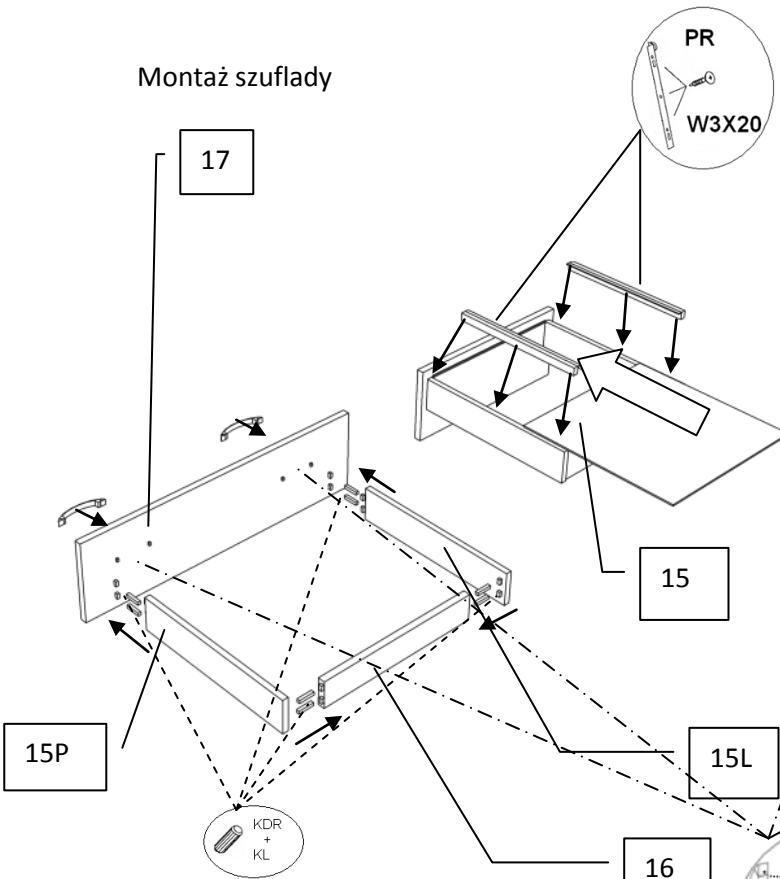

SCHEMAT MONTAŻU SZAFY ANTYGONA

Elementy			
Lp.	Nazwa elementu	ilość	Wymiary
1.	Bok szafy prawy / lewy	1;1	1800x600
2.	Bok do nadstawki prawy / lewy	1;1	500x600
3.	Wieniec dolny do szafy	1	1768x600
4.	Wieniec dolny do nadstawki	1	1768x600
5.	Wieniec górny do szafy	1	1768x600
6.	Wieniec górny do nadstawki	1	1768x600
7.	Przegroda pionowa do nadstawki	2	468x535
8.	Przedroda pionowa do szafy	2	1688x568
9.	Przegroda pozioma do szafy	1	800x525
10.	Półka duża	3	800x525
11.	Drzwi przesuwne	2	1680x480
12.	Drzwi otwierane małe z lustrem	2	1293x393
13.	Drzwi przesuwne do nadstawki 1	2	460x500
14.	Drzwi przesuwne do nadstawki 2	2	460x405
15.	Bok szuflady prawy / lewy	2;2	130x450
16.	Tył szuflady	2	130x743
17.	Front Szuflady	2	196x792
18.	Cokół	2	80x1768
19.	Zaślepka nad drzwiami	1	40x800
20.	Listwa ozdobna do nadstawki	2	500x40
21.	Listwa ozdobna do szafy	2	1800x40
22.	Ścianka tylna do szafy nr.1	2	1715x408
23.	Ścianka tylna do szafy nr.2	2	1715x488
24.	Ścianka tylna do nadstawki	1	1795x495
25.	Dno do szuflady	2	775x455
26.	Maskownica do nadstawki	2	80x1720

Okucia do szafy		
kod.	Nazwa elementu	Ilość
KDR	Kołki drewniane	58
KON	Konfirmaty	20
UCH	Uchwyty	8
DR	Drzażek	2
ZAŚ	Zaślepki	12
PPD	Podpory pod drzażek	4
PPP	Podpory pod półki	12
ŚL	Ślizki	10
GW	Gwoździe	
W3x20	Wkręty 3x20	12
W3x25	Wkręty 3x25	16
W3x16	Wkręty 3x16	16
WE	Wkręty euro 3,5x 13	36
KL	Klej	1
LŁ	Listwa łącząca	1
ZW	Zawiasy wewnętrzne	6
KG	Kółka górne do drzwi przesów.	4
KD	kółka dolne do drzwi przesów.	4
PR	Prowadnie rolkowe	2
Okucia do nadstawki		
KDR	Kołki drewniane	44
KON	Konfirmaty	16
UCH	Uchwyty	4
ZAŚ	Zaślepki	8
W3x25	Wkręty 3x25	
WE	Wkręty euro 3,5x 13	32
KL	Klej	1
LŁ	Listwa łącząca	1
KG	Kółka górne do drzwi przesów.	8
KD	kółka dolne do drzwi przesów.	8

UWAGA !!! Przekątna w meblu musi być sprawdzona

L1=L2 (mm)

Montaż szuflady

Montaż drzwi otwieranych do szafy

Montaż drzwi przesuwnych do szafy

Montaż drzwi do nadstawki

Montaż maskownicy do nadstawki

Montaż listwy ozdobnej do szafy i nadstawki