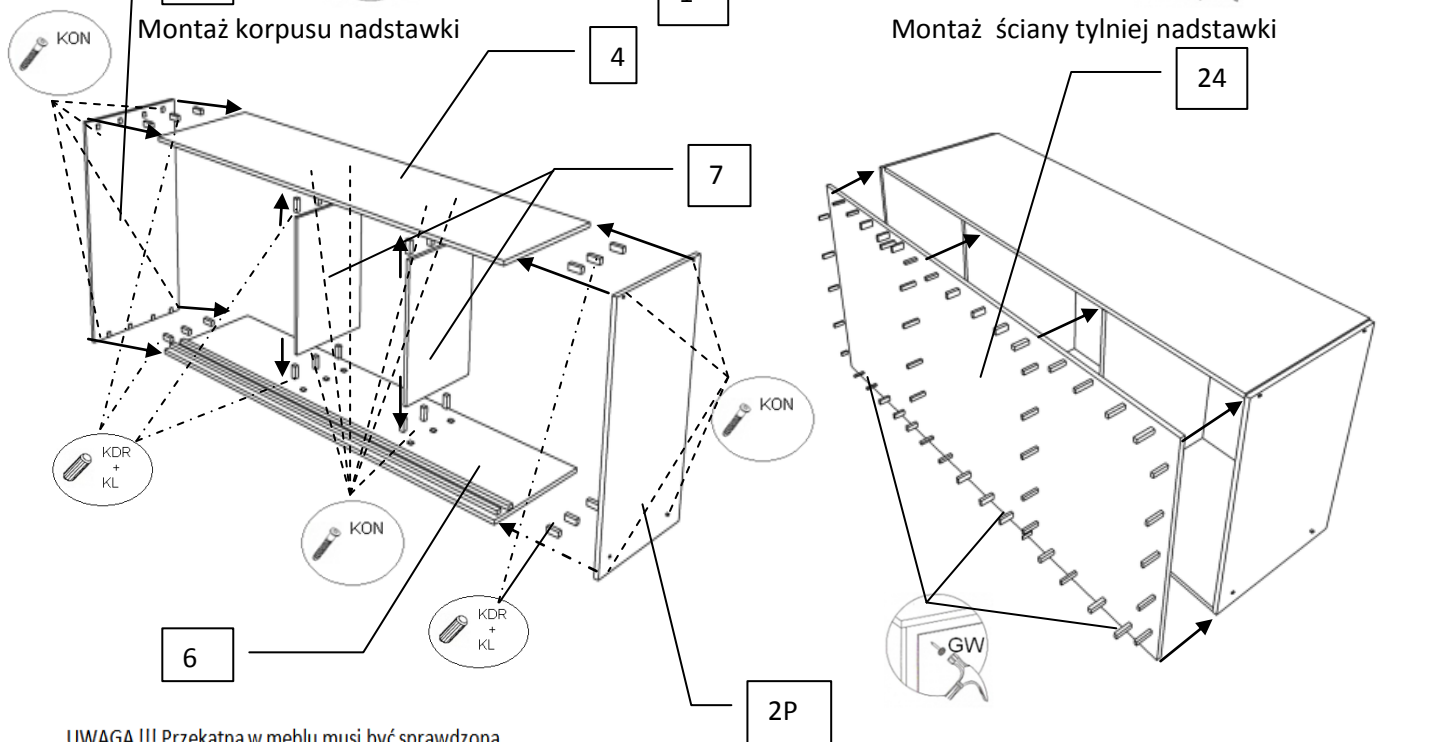

SCHEMAT MONTAŻU SZAFY ANTYGONA

Elementy			
Lp.	Nazwa elementu	ilość	Wymiary
1.	Bok szafy prawy / lewy	1;1	1800x600
2.	Bok do nadstawki prawy / lewy	1;1	500x600
3.	Wieniec dolny do szafy	1	1768x600
4.	Wieniec dolny do nadstawki	1	1768x600
5.	Wieniec górny do szafy	1	1768x600
6.	Wieniec górny do nadstawki	1	1768x600
7.	Przegroda pionowa do nadstawki	2	468x535
8.	Przedroda pionowa do szafy	2	1688x568
9.	Przegroda pozioma do szafy	1	800x525
10.	Półka duża	3	800x525
11.	Drzwi przesuwne	2	1680x480
12.	Drzwi otwierane małe z lustrem	2	1293x393
13.	Drzwi przesuwne do nadstawki 1	2	460x500
14.	Drzwi przesuwne do nadstawki 2	2	460x405
15.	Bok szuflady prawy / lewy	2;2	130x450
16.	Tył szuflady	2	130x743
17.	Front Szuflady	2	196x792
18.	Cokół	2	80x1768
19.	Zaślepka nad drzwiami	1	40x800
20.	Listwa ozdobna do nadstawki	2	500x40
21.	Listwa ozdobna do szafy	2	1800x40
22.	Ścianka tylna do szafy nr.1	2	1715x408
23.	Ścianka tylna do szafy nr.2	2	1715x488
24.	Ścianka tylna do nadstawki	1	1795x495
25.	Dno do szuflady	2	775x455
26.	Maskownica do nadstawki	2	80x1720

Okucia do szafy		
kod.	Nazwa elementu	Ilość
KDR	Kołki drewniane	58
KON	Konfirmaty	20
UCH	Uchwyty	8
DR	Drzażek	2
ZAŚ	Zaślepki	12
PPD	Podpory pod drzażek	4
PPP	Podpory pod półki	12
ŚL	Ślizki	10
GW	Gwoździe	
W3x20	Wkręty 3x20	12
W3x25	Wkręty 3x25	16
W3x16	Wkręty 3x16	16
WE	Wkręty euro 3,5x 13	36
KL	Klej	1
LŁ	Listwa łącząca	1
ZW	Zawiasy wewnętrzne	6
KG	Kółka górne do drzwi przesów.	4
KD	kółka dolne do drzwi przesów.	4
PR	Prowadnie rolkowe	2
Okucia do nadstawki		
KDR	Kołki drewniane	44
KON	Konfirmaty	16
UCH	Uchwyty	4
ZAŚ	Zaślepki	8
W3x25	Wkręty 3x25	
WE	Wkręty euro 3,5x 13	32
KL	Klej	1
LŁ	Listwa łącząca	1
KG	Kółka górne do drzwi przesów.	8
KD	kółka dolne do drzwi przesów.	8

UWAGA !!! Przekątna w meblu musi być sprawdzona

L1=L2 (mm)

Montaż szuflady

Montaż drzwi otwieranych do szafy

Montaż drzwi przesuwnych do szafy

Montaż drzwi do nadstawki

Montaż maskownicy do nadstawki

Montaż listwy ozdobnej do szafy i nadstawki