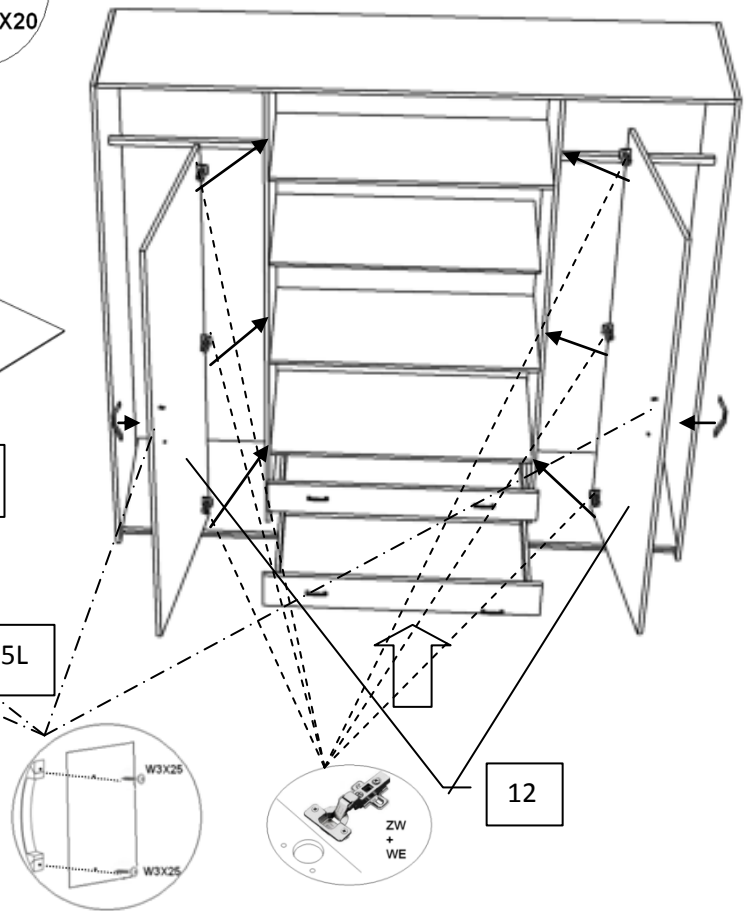

SCHEMAT MONTAŻU SZAFY ANTYGONA

Elementy			
Lp.	Nazwa elementu	ilość	Wymiary
1.	Bok szafy prawy / lewy	1;1	1800x600
2.	Bok do nadstawki prawy / lewy	1;1	500x600
3.	Wieniec dolny do szafy	1	1768x600
4.	Wieniec dolny do nadstawki	1	1768x600
5.	Wieniec górny do szafy	1	1768x600
6.	Wieniec górny do nadstawki	1	1768x600
7.	Przegroda pionowa do nadstawki	2	468x535
8.	Przedroda pionowa do szafy	2	1688x568
9.	Przegroda pozioma do szafy	1	800x525
10.	Półka duża	3	800x525
11.	Drzwi przesuwne	2	1680x480
12.	Drzwi otwierane małe z lustrem	2	1293x393
13.	Drzwi przesuwne do nadstawki 1	2	460x500
14.	Drzwi przesuwne do nadstawki 2	2	460x405
15.	Bok szuflady prawy / lewy	2;2	130x450
16.	Tył szuflady	2	130x743
17.	Front Szuflady	2	196x792
18.	Cokół	2	80x1768
19.	Zaślepka nad drzwiami	1	40x800
20.	Listwa ozdobna do nadstawki	2	500x40
21.	Listwa ozdobna do szafy	2	1800x40
22.	Ścianka tylna do szafy nr.1	2	1715x408
23.	Ścianka tylna do szafy nr.2	2	1715x488
24.	Ścianka tylna do nadstawki	1	1795x495
25.	Dno do szuflady	2	775x455
26.	Maskownica do nadstawki	2	80x1720

Okucia do szafy		
kod.	Nazwa elementu	Ilość
KDR	Kołki drewniane	58
KON	Konfirmaty	20
UCH	Uchwyty	8
DR	Drzażek	2
ZAŚ	Zaślepki	12
PPD	Podpory pod drzażek	4
PPP	Podpory pod półki	12
ŚL	Ślizki	10
GW	Gwoździe	
W3x20	Wkręty 3x20	12
W3x25	Wkręty 3x25	16
W3x16	Wkręty 3x16	16
WE	Wkręty euro 3,5x 13	36
KL	Klej	1
LŁ	Listwa łącząca	1
ZW	Zawiasy wewnętrzne	6
KG	Kółka górne do drzwi przesów.	4
KD	kółka dolne do drzwi przesów.	4
PR	Prowadnie rolkowe	2
Okucia do nadstawki		
KDR	Kołki drewniane	44
KON	Konfirmaty	16
UCH	Uchwyty	4
ZAŚ	Zaślepki	8
W3x25	Wkręty 3x25	
WE	Wkręty euro 3,5x 13	32
KL	Klej	1
LŁ	Listwa łącząca	1
KG	Kółka górne do drzwi przesów.	8
KD	kółka dolne do drzwi przesów.	8

UWAGA !!! Przekątna w meblu musi być sprawdzona

L1=L2 (mm)

Montaż szuflady

Montaż drzwi otwieranych do szafy

Montaż drzwi przesuwnych do szafy

Montaż drzwi do nadstawki

Montaż maskownicy do nadstawki

Montaż listwy ozdobnej do szafy i nadstawki