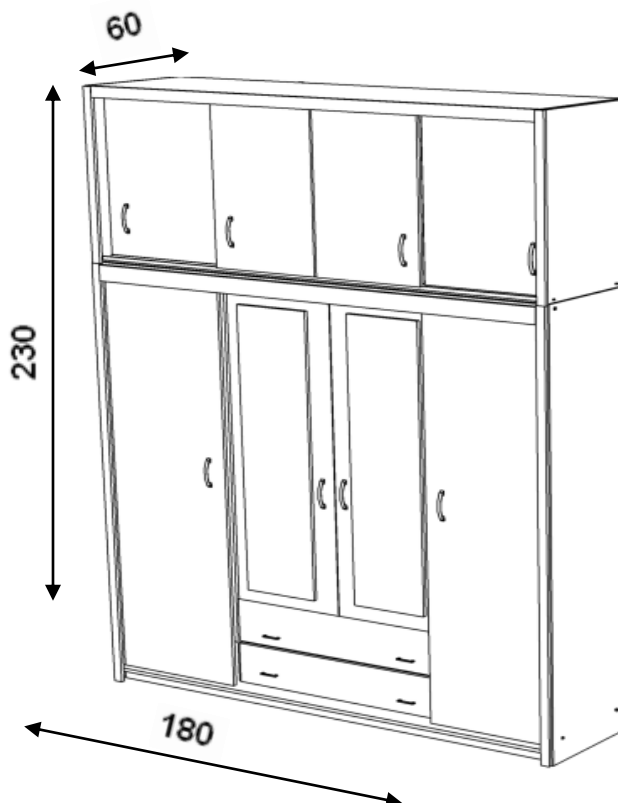

SCHEMAT MONTAŻU SZAFY ANTYGONA

Elementy			
Lp.	Nazwa elementu	ilość	Wymiary
1.	Bok szafy prawy / lewy	1;1	1800x600
2.	Bok do nadstawki prawy / lewy	1;1	500x600
3.	Wieniec dolny do szafy	1	1768x600
4.	Wieniec dolny do nadstawki	1	1768x600
5.	Wieniec górny do szafy	1	1768x600
6.	Wieniec górny do nadstawki	1	1768x600
7.	Przegroda pionowa do nadstawki	2	468x535
8.	Przedroda pionowa do szafy	2	1688x568
9.	Przegroda pozioma do szafy	1	800x525
10.	Półka duża	3	800x525
11.	Drzwi przesuwne	2	1680x480
12.	Drzwi otwierane małe z lustrem	2	1293x393
13.	Drzwi przesuwne do nadstawki 1	2	460x500
14.	Drzwi przesuwne do nadstawki 2	2	460x405
15.	Bok szuflady prawy / lewy	2;2	130x450
16.	Tył szuflady	2	130x743
17.	Front Szuflady	2	196x792
18.	Cokół	2	80x1768
19.	Zaślepka nad drzwiami	1	40x800
20.	Listwa ozdobna do nadstawki	2	500x40
21.	Listwa ozdobna do szafy	2	1800x40
22.	Ścianka tylna do szafy nr.1	2	1715x408
23.	Ścianka tylna do szafy nr.2	2	1715x488
24.	Ścianka tylna do nadstawki	1	1795x495
25.	Dno do szuflady	2	775x455
26.	Maskownica do nadstawki	2	80x1720

Okucia do szafy		
kod.	Nazwa elementu	Ilość
KDR	Kołki drewniane	58
KON	Konfirmaty	20
UCH	Uchwyty	8
DR	Drzażek	2
ZAŚ	Zaślepki	12
PPD	Podpory pod drzażek	4
PPP	Podpory pod półki	12
ŚL	Ślizki	10
GW	Gwoździe	
W3x20	Wkręty 3x20	12
W3x25	Wkręty 3x25	16
W3x16	Wkręty 3x16	16
WE	Wkręty euro 3,5x 13	36
KL	Klej	1
LŁ	Listwa łącząca	1
ZW	Zawiasy wewnętrzne	6
KG	Kółka górne do drzwi przesów.	4
KD	kółka dolne do drzwi przesów.	4
PR	Prowadnie rolkowe	2
Okucia do nadstawki		
KDR	Kołki drewniane	44
KON	Konfirmaty	16
UCH	Uchwyty	4
ZAŚ	Zaślepki	8
W3x25	Wkręty 3x25	
WE	Wkręty euro 3,5x 13	32
KL	Klej	1
LŁ	Listwa łącząca	1
KG	Kółka górne do drzwi przesów.	8
KD	kółka dolne do drzwi przesów.	8