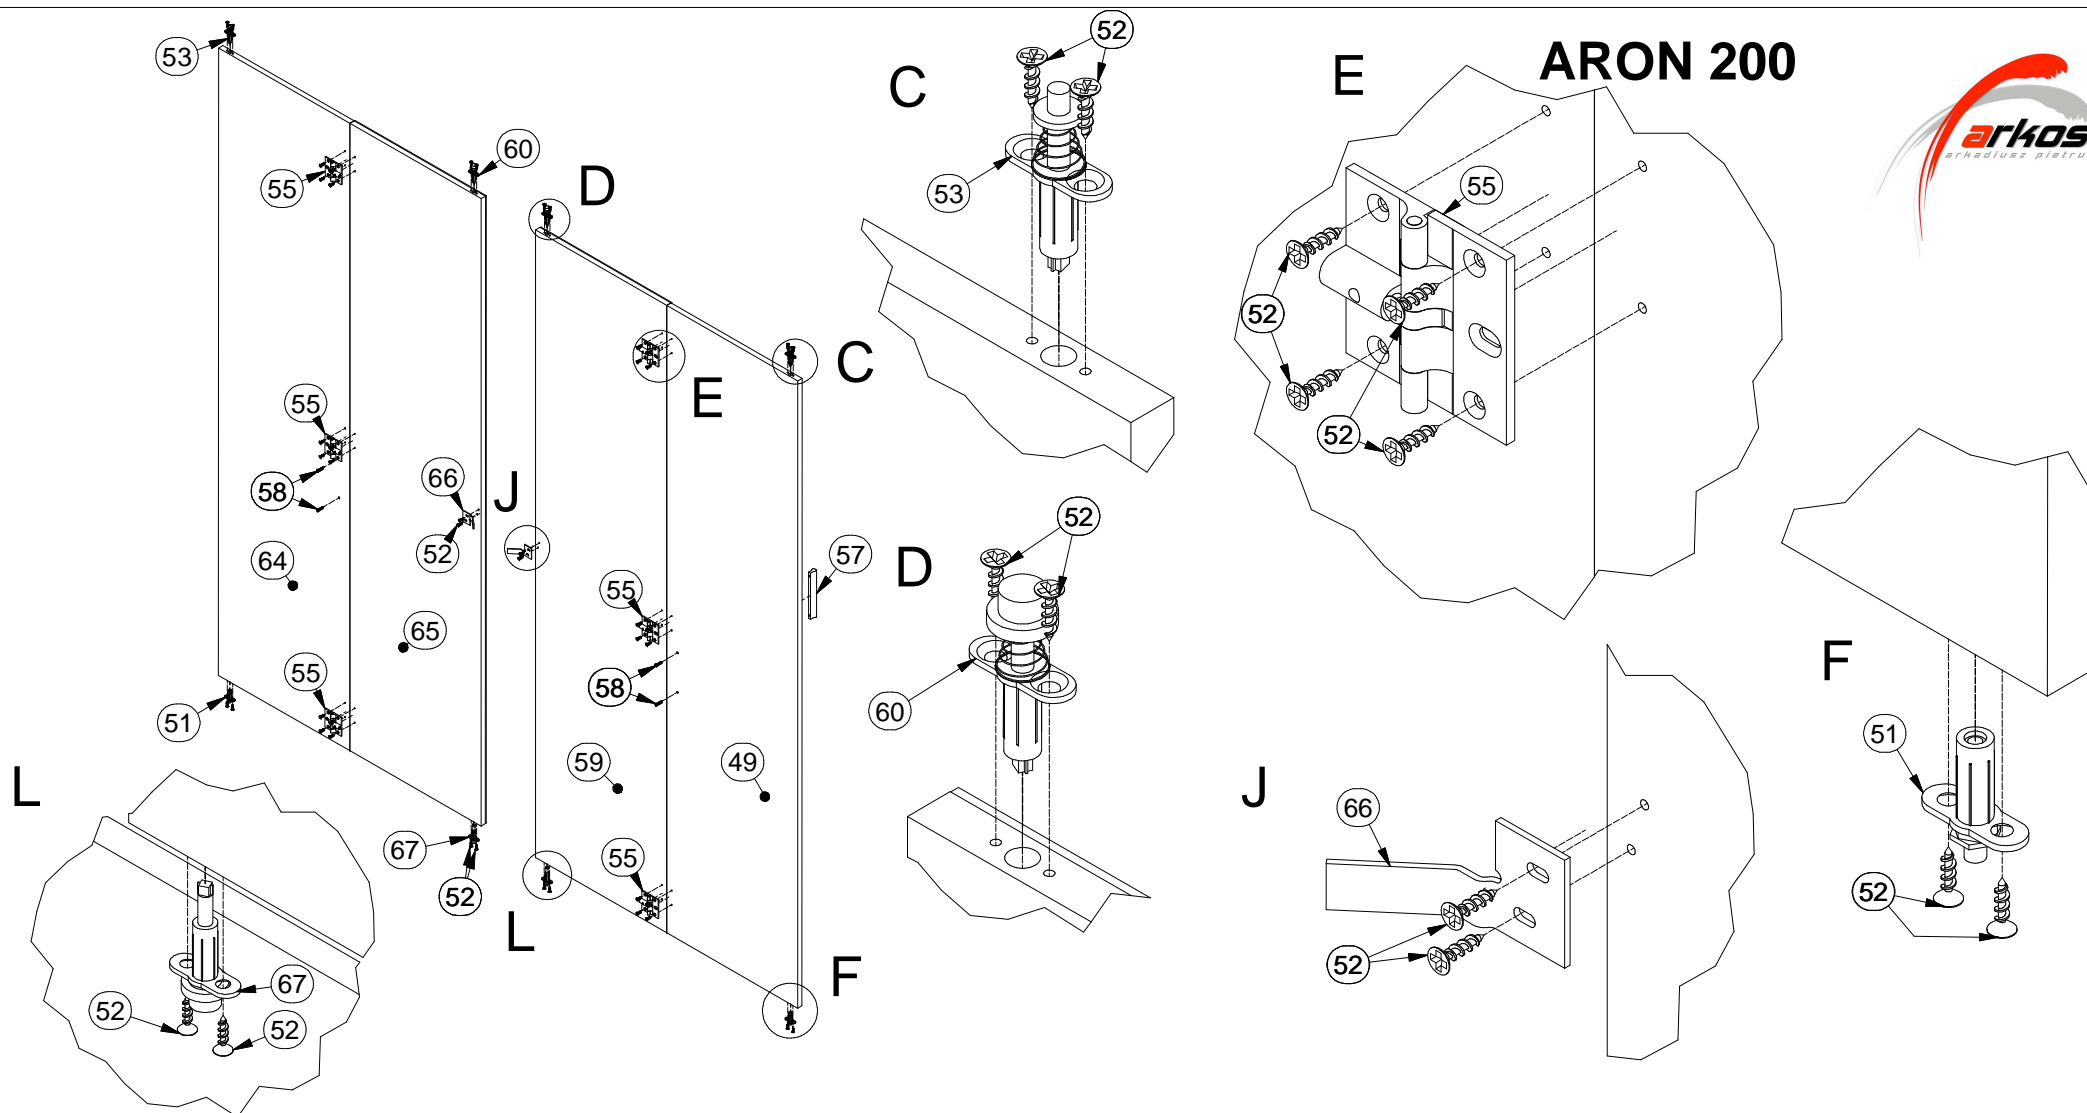

ARON 200

$$L1 = L2$$

ARON 200

Uwaga !!!

Maskownicę (61) zamontować po założeniu drzwi.

Kolejność montażu

Lista części			Lista części			Lista części		
POZYCJA	ILOŚĆ	NUMER CZĘŚCI	POZYCJA	ILOŚĆ	NUMER CZĘŚCI	POZYCJA	ILOŚĆ	NUMER CZĘŚCI
1	1	Bok L	27	8	Ślizg pojedynczy	47	1	Przegroda pion. mała
2	1	Przegroda pozio.dolna	28	1	Przegroda pion. R	48	2	Szyna górna
3	1	Bok R	29	2	Ściana tylna środkowa	52	44	Wkręt 4 x 16
4	2	Cokół	30	2	Przegroda pozioma	54	2	Gniazdo górne nr 905
5	1	Wieniec górny	31	16	Wkręt 3 x 16	62	1	Oświetlenie
8	20	Podpórka	32	4	Półka	63	2	Amortyzator nr 900
9	1	Półka środkowa	33	6	Szyna prowadnicy L	69	1	Przegroda pion. L
20	98	Kołek	34	6	Szyna prowadnicy R	70	1	Drażek 520
21	67	Zaślepka mimośrod	35	24	Euro wkręt 3,5x13	71	1	Ściana tylna R
22	67	Puszka mimośrod	38	1	Drażek	72	1	Wieniec dolny
23	67	Trzpień mimośrod wkręcany	42	1	Listwa H	73	3	Przegroda pion. dolna
25	1	Ściana tylna L	45	4	Uchwyt drążka	74	2	Ściana tylna dolna
2 36	170	Gwozdzie 3x20	46	1	Przegroda pozio.duża	75	1	Klej szuflady

Lista części			Lista części			Lista części		
POZYCJA	ILOŚĆ	NUMER CZĘŚCI	POZYCJA	ILOŚĆ	NUMER CZĘŚCI	POZYCJA	ILOŚĆ	NUMER CZĘŚCI
31	16	Wkręt 3 x 16	61	1	Maskownica	36.3	1	Tył szuf.
49	1	Drzwi L	63	2	Amortyzator nr 900	36.2	1	Bok R szuf.
51	2	Czop dolny BIFOLD 902	64	1	Drzwi R	36.10	4	Wkręt prowadnicy 3x20
52	44	Wkręt 4 x 16	65	1	Drzwi środkowe R	36.9	1	Prowadnica R
53	2	Czop górny BIFOLD nr 901	66	2	Blokada ustawcza nr 1174	36.8	1	Prowadnica L
54	2	Gniazdo górne nr 905	67	2	Prowadnik dolny DUOFOLD nr 904	10	4	Szuflada dolna
55	6	Zawias LUX	68	2	Gniazdo dolne nr 910	10.4	1	Czoło szuflady dolnej
57	6	Uchwyt1	36	2	Szuflada Duża	10.3	1	Tył szuflady dolnej
58	12	Wkręt uchwytu 3x25	36.1	1	Bok L szuf.	10.2	1	Bok szuflady dolnej R
59	1	Drzwi środkowe L	36.5	1	Spód szuf.	10.1	1	Bok szuflady dolnej L
60	2	Prowadnik górny BIFOLD nr 903	36.4	1	Przód szuf.	10.5	1	Spód szuflady dolnej

Uwaga !!!
Maskownicę (61) zamontować
po założeniu drzwi.

ARON 200