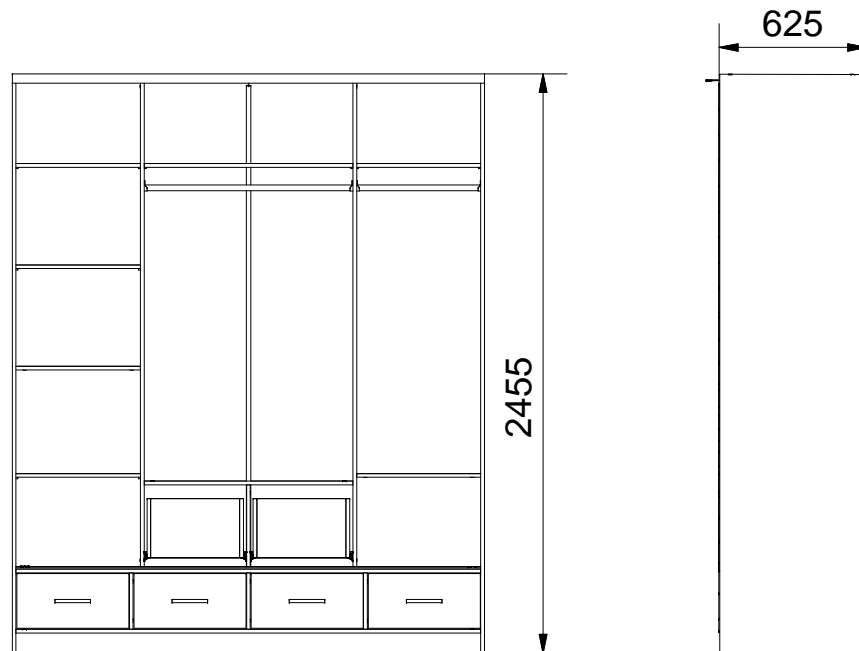

ARON 200

$$L1 = L2$$

ARON 200

Uwaga !!!

Maskownicę (61) zamontować po założeniu drzwi.

Kolejność montażu

Lista części			Lista części			Lista części		
POZYCJA	ILOŚĆ	NUMER CZĘŚCI	POZYCJA	ILOŚĆ	NUMER CZĘŚCI	POZYCJA	ILOŚĆ	NUMER CZĘŚCI
1	1	Bok L	27	8	Ślizg pojedynczy	47	1	Przegroda pion. mała
2	1	Przegroda pozio.dolna	28	1	Przegroda pion. R	48	2	Szyna górna
3	1	Bok R	29	2	Ściana tylna środkowa	52	44	Wkręt 4 x 16
4	2	Cokół	30	2	Przegroda pozioma	54	2	Gniazdo górne nr 905
5	1	Wieniec górny	31	16	Wkręt 3 x 16	62	1	Oświetlenie
8	20	Podpórka	32	4	Półka	63	2	Amortyzator nr 900
9	1	Półka środkowa	33	6	Szyna prowadnicy L	69	1	Przegroda pion. L
20	98	Kołek	34	6	Szyna prowadnicy R	70	1	Drażek 520
21	67	Zaślepka mimośrod	35	24	Euro wkręt 3,5x13	71	1	Ściana tylna R
22	67	Puszka mimośrod	38	1	Drażek	72	1	Wieniec dolny
23	67	Trzpień mimośrod wkręcany	42	1	Listwa H	73	3	Przegroda pion. dolna
25	1	Ściana tylna L	45	4	Uchwyt drążka	74	2	Ściana tylna dolna
2 36	170	Gwozdzie 3x20	46	1	Przegroda pozio.duża	75	1	Klej szuflady

Lista części			Lista części			Lista części		
POZYCJA	ILOŚĆ	NUMER CZĘŚCI	POZYCJA	ILOŚĆ	NUMER CZĘŚCI	POZYCJA	ILOŚĆ	NUMER CZĘŚCI
31	16	Wkręt 3 x 16	61	1	Maskownica	36.3	1	Tył szuf.
49	1	Drzwi L	63	2	Amortyzator nr 900	36.2	1	Bok R szuf.
51	2	Czop dolny BIFOLD 902	64	1	Drzwi R	36.10	4	Wkręt prowadnicy 3x20
52	44	Wkręt 4 x 16	65	1	Drzwi środkowe R	36.9	1	Prowadnica R
53	2	Czop górny BIFOLD nr 901	66	2	Blokada ustawcza nr 1174	36.8	1	Prowadnica L
54	2	Gniazdo górne nr 905	67	2	Prowadnik dolny DUOFOLD nr 904	10	4	Szuflada dolna
55	6	Zawias LUX	68	2	Gniazdo dolne nr 910	10.4	1	Czoło szuflady dolnej
57	6	Uchwyt1	36	2	Szuflada Duża	10.3	1	Tył szuflady dolnej
58	12	Wkręt uchwytu 3x25	36.1	1	Bok L szuf.	10.2	1	Bok szuflady dolnej R
59	1	Drzwi środkowe L	36.5	1	Spód szuf.	10.1	1	Bok szuflady dolnej L
60	2	Prowadnik górny BIFOLD nr 903	36.4	1	Przód szuf.	10.5	1	Spód szuflady dolnej

Uwaga !!!
Maskownicę (61) zamontować
po założeniu drzwi.

ARON 200