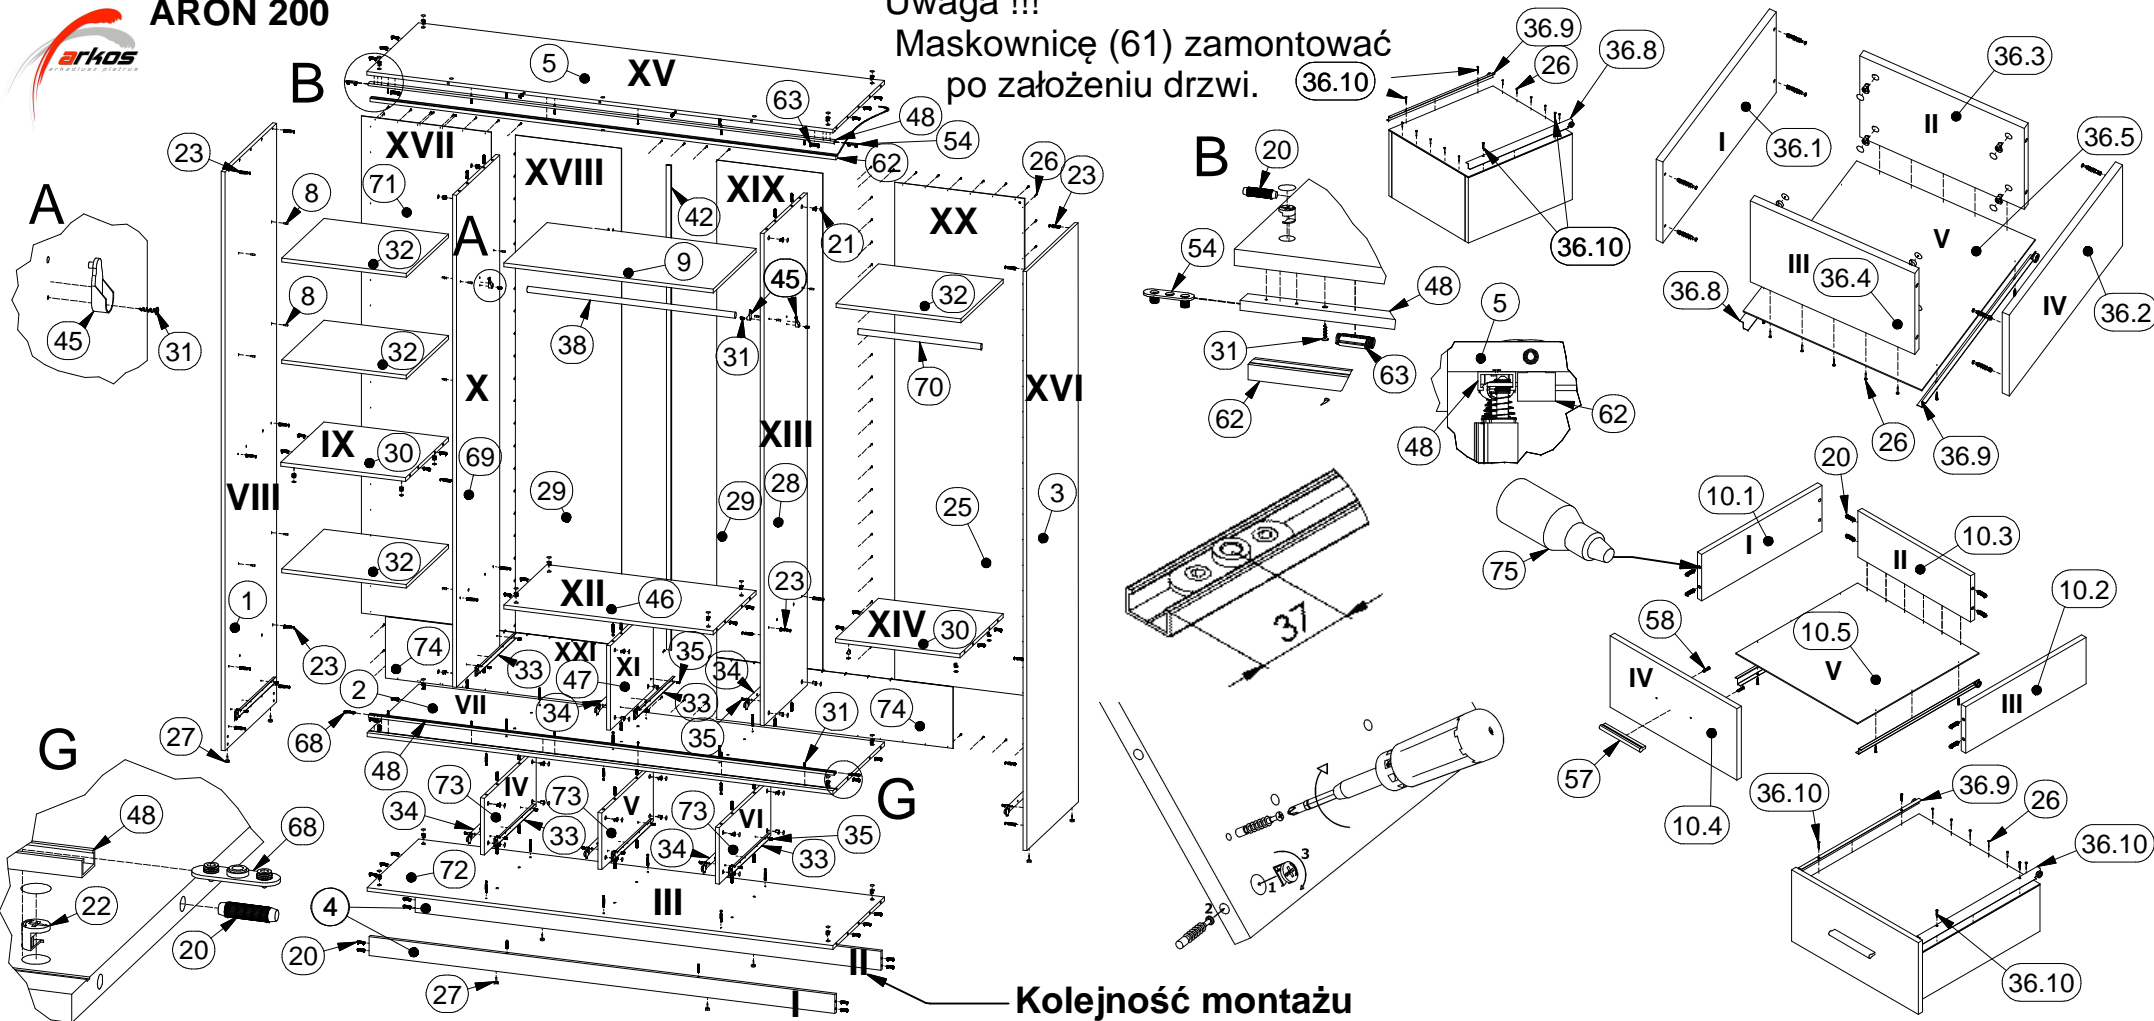

ARON 200

$$L1 = L2$$

ARON 200

Uwaga !!!

Maskownicę (61) zamontować po założeniu drzwi.

Kolejność montażu

Lista części			Lista części			Lista części		
POZYCJA	ILOŚĆ	NUMER CZĘŚCI	POZYCJA	ILOŚĆ	NUMER CZĘŚCI	POZYCJA	ILOŚĆ	NUMER CZĘŚCI
1	1	Bok L	27	8	Ślizg pojedynczy	47	1	Przegroda pion. mała
2	1	Przegroda pozio.dolna	28	1	Przegroda pion. R	48	2	Szyna górna
3	1	Bok R	29	2	Ściana tylna środkowa	52	44	Wkręt 4 x 16
4	2	Cokół	30	2	Przegroda pozioma	54	2	Gniazdo górne nr 905
5	1	Wieniec górny	31	16	Wkręt 3 x 16	62	1	Oświetlenie
8	20	Podpórka	32	4	Półka	63	2	Amortyzator nr 900
9	1	Półka środkowa	33	6	Szyna prowadnicy L	69	1	Przegroda pion. L
20	98	Kołek	34	6	Szyna prowadnicy R	70	1	Drażek 520
21	67	Zaślepka mimośrod	35	24	Euro wkręt 3,5x13	71	1	Ściana tylna R
22	67	Puszka mimośrod	38	1	Drażek	72	1	Wieniec dolny
23	67	Trzpień mimośrod wkręcany	42	1	Listwa H	73	3	Przegroda pion. dolna
25	1	Ściana tylna L	45	4	Uchwyt drążka	74	2	Ściana tylna dolna
2 36	170	Gwozdzie 3x20	46	1	Przegroda pozio.duża	75	1	Klej szuflady

Lista części			Lista części			Lista części		
POZYCJA	ILOŚĆ	NUMER CZĘŚCI	POZYCJA	ILOŚĆ	NUMER CZĘŚCI	POZYCJA	ILOŚĆ	NUMER CZĘŚCI
31	16	Wkręt 3 x 16	61	1	Maskownica	36.3	1	Tył szuf.
49	1	Drzwi L	63	2	Amortyzator nr 900	36.2	1	Bok R szuf.
51	2	Czop dolny BIFOLD 902	64	1	Drzwi R	36.10	4	Wkręt prowadnicy 3x20
52	44	Wkręt 4 x 16	65	1	Drzwi środkowe R	36.9	1	Prowadnica R
53	2	Czop górny BIFOLD nr 901	66	2	Blokada ustawcza nr 1174	36.8	1	Prowadnica L
54	2	Gniazdo górne nr 905	67	2	Prowadnik dolny DUOFOLD nr 904	10	4	Szuflada dolna
55	6	Zawias LUX	68	2	Gniazdo dolne nr 910	10.4	1	Czoło szuflady dolnej
57	6	Uchwyt1	36	2	Szuflada Duża	10.3	1	Tył szuflady dolnej
58	12	Wkręt uchwytu 3x25	36.1	1	Bok L szuf.	10.2	1	Bok szuflady dolnej R
59	1	Drzwi środkowe L	36.5	1	Spód szuf.	10.1	1	Bok szuflady dolnej L
60	2	Prowadnik górny BIFOLD nr 903	36.4	1	Przód szuf.	10.5	1	Spód szuflady dolnej

Uwaga !!!
Maskownicę (61) zamontować
po założeniu drzwi.

ARON 200