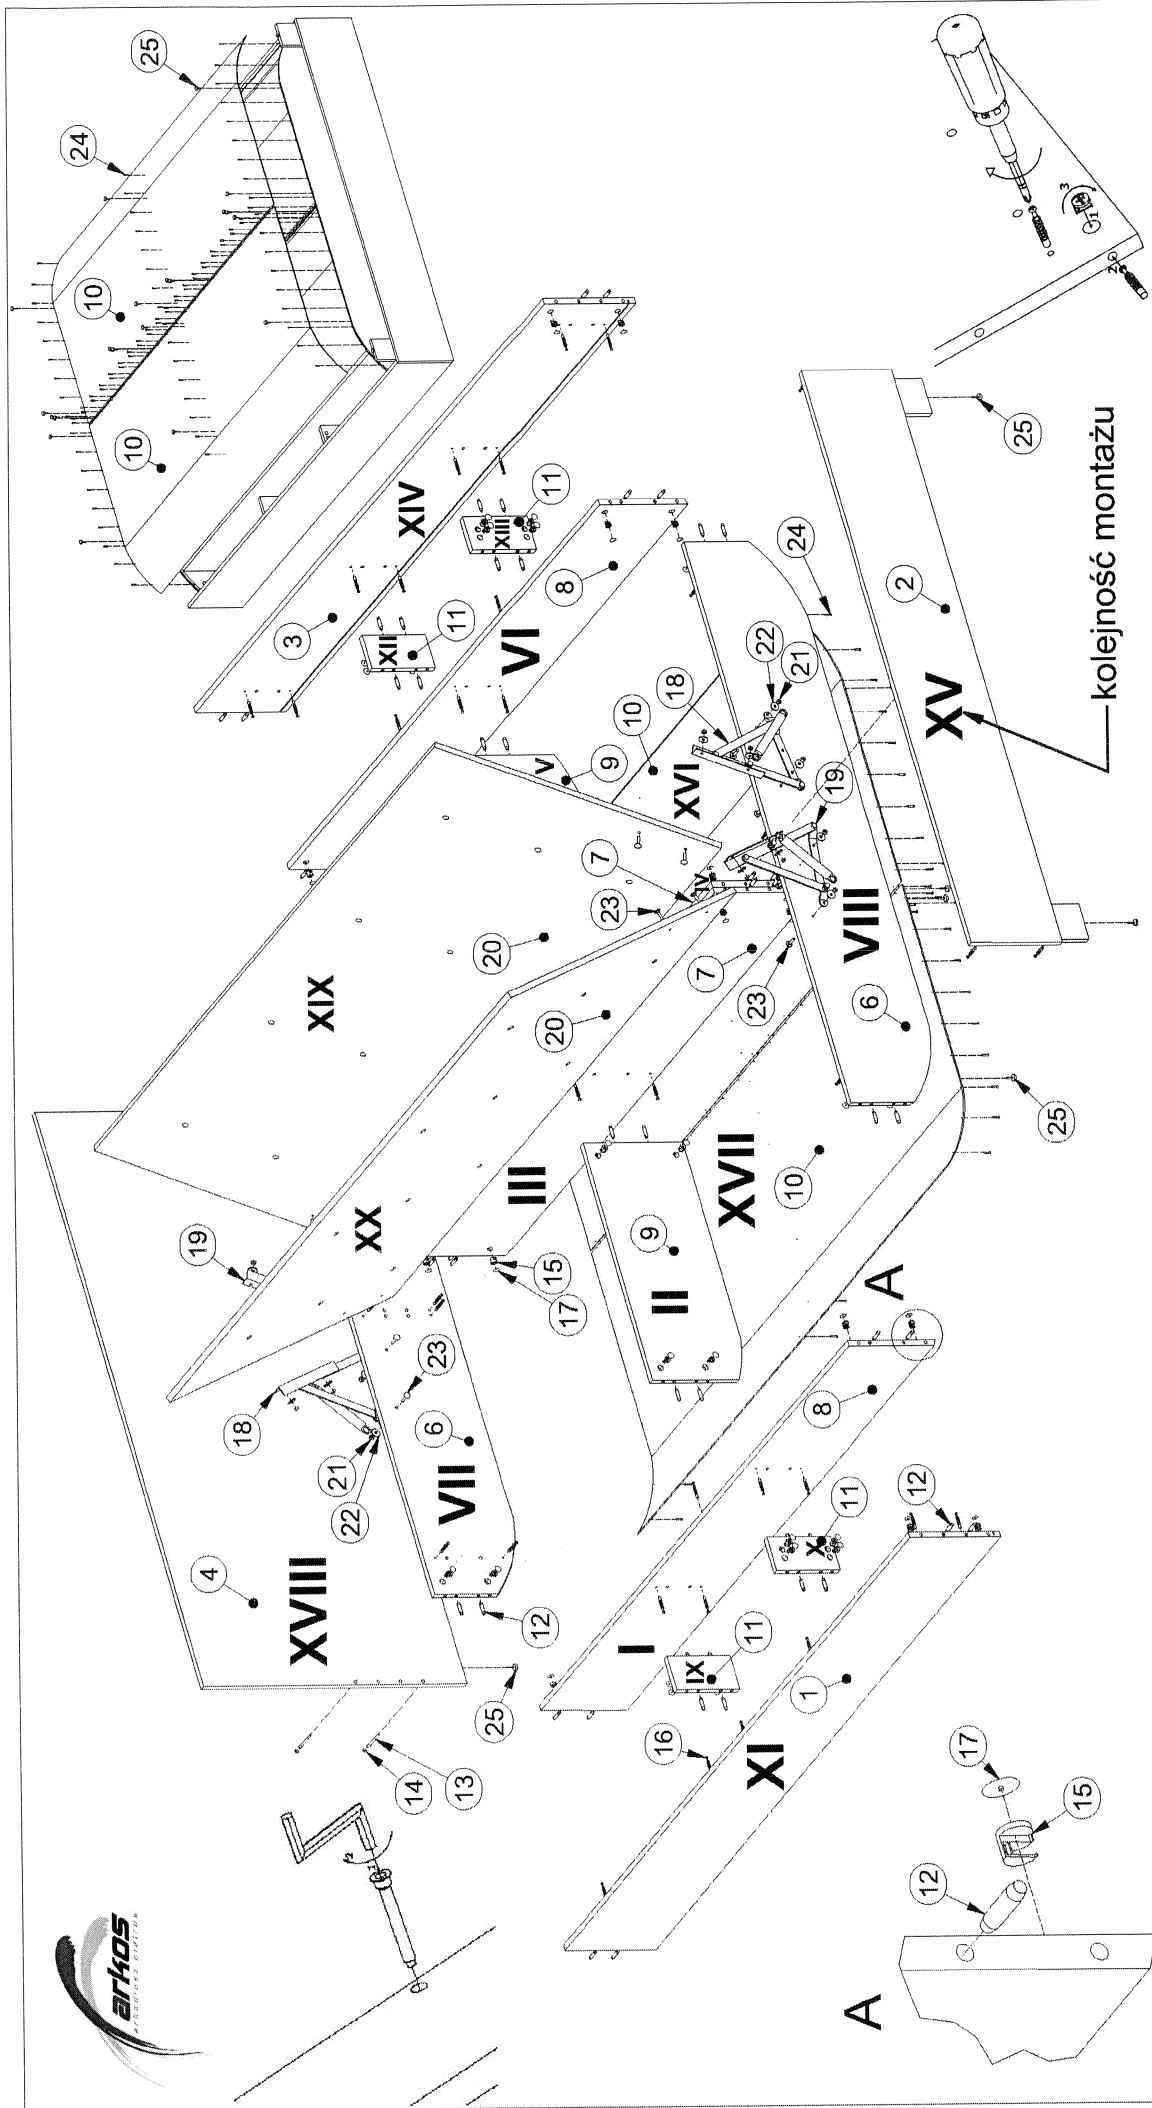

# BUENO - łóże

Lista części			Lista części			Lista części		
POZYCJA	ILOŚĆ	NUMER CZĘŚCI	POZYCJA	ILOŚĆ	NUMER CZĘŚCI	POZYCJA	ILOŚĆ	NUMER CZĘŚCI
1	1	Bok L	10	2	Spód łóża	18	2	Podnośnik tapczanowy L
2	1	Zanoże	11	4	Przegroda przy boku mała	19	2	Podnośnik tapczanowy R
3	1	Bok R	12	56	Kofek	20	2	Kłapa łóża
4	1	Zagłowie	13	4	Konfirmat 5 x 50	21	16	Nakrętka M6
6	2	Przegroda środkowa	14	4	Zasłepka konfirmatu	22	16	Podkładka
7	2	Przegroda przy boku	15	52	Puszka mimośrodowo	23	16	Śruba zamkowa M6
8	2	Przegroda przy boku	16	52	Trzpień mimośrodowo wkręcany	24	94	Gwoździe 3x20
9	2	Przegroda środkowa mała	17	52	Zasłepka mimośrodowo	25	25	Ślizg pojedynczy