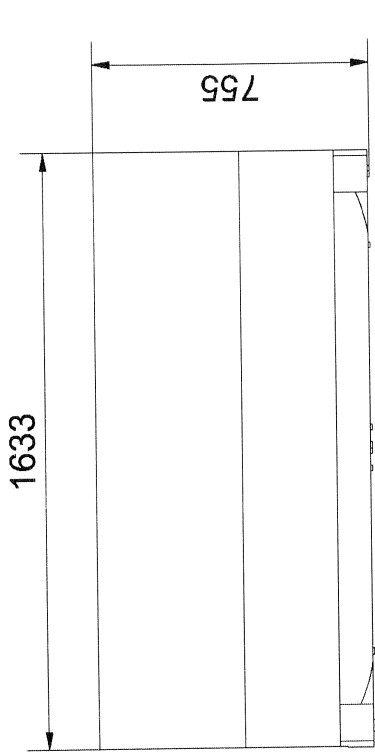

# BUENO - łóże

Lista części			Lista części			Lista części		
POZYCJA	ILOŚĆ	NUMER CZĘŚCI	POZYCJA	ILOŚĆ	NUMER CZĘŚCI	POZYCJA	ILOŚĆ	NUMER CZĘŚCI
1	1	Bok L	10	2	Spód łóża	18	2	Podnośnik tapczanowy L
2	1	Zanoże	11	4	Przegroda przy boku mała	19	2	Podnośnik tapczanowy R
3	1	Bok R	12	56	Kofek	20	2	Kłapa łóża
4	1	Zagłowie	13	4	Konfirmat 5 x 50	21	16	Nakrętka M6
6	2	Przegroda środkowa	14	4	Zasłepka konfirmatu	22	16	Podkładka
7	2	Przegroda przy boku	15	52	Puszka mimośrodowo	23	16	Śruba zamkowa M6
8	2	Przegroda przy boku	16	52	Trzpień mimośrodowo wkręcany	24	94	Gwoździe 3x20
9	2	Przegroda środkowa mała	17	52	Zasłepka mimośrodowo	25	25	Ślizg pojedynczy