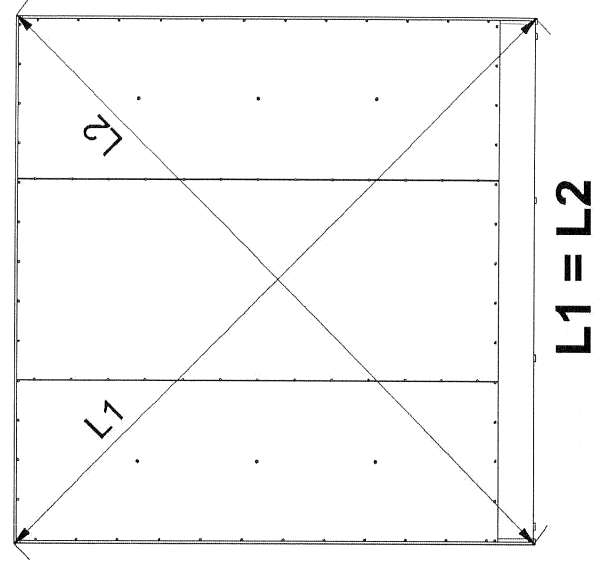

# BUENO\_01

Lista części		Lista części		Lista części	
POZYCJA	ILOŚĆ	NUMER CZĘŚCI	POZYCJA	ILOŚĆ	NUMER CZĘŚCI
1	1	Blat	13.6	1	Prowadnica L
2	1	Bok L	13.7	1	Prowadnica R
3	1	Bok R	13.8	4	Wkręt prowadnicy 3x20
4	1	Wieniec dolny	14	32	Trzpień mimośrodowo wkręcany
5	1	Przegroda pion. L	15	68	Kofek
6	1	Przegroda pion. R	16	32	Puszka mimośrodowo
7	1	Cokół	17	28	Zasłepka mimośrodowo
8	3	Szyna prowadnicy L	18	2	Ściana tylna
9	3	Szyna prowadnicy R	20	96	Gwoździe 3x20
10	16	Euro wkręt 3,5x13	21	8	Ślizg pojedynczy
13	3	Szuflada	22	2	Drzwi witryny
13.1	1	Czoło szuflady	26	28	Podpórka
13.2	1	Bok szuflady L	28	4	Prowadnik zawiasy drzwi szklanych
13.3	1	Bok szuflady R	31	6	Uchwyt
13.4	1	Tył szuflady R	33	6	Półka
13.5	1	Spód szuflady	35	1	Ściana tylna środek
2	str.				