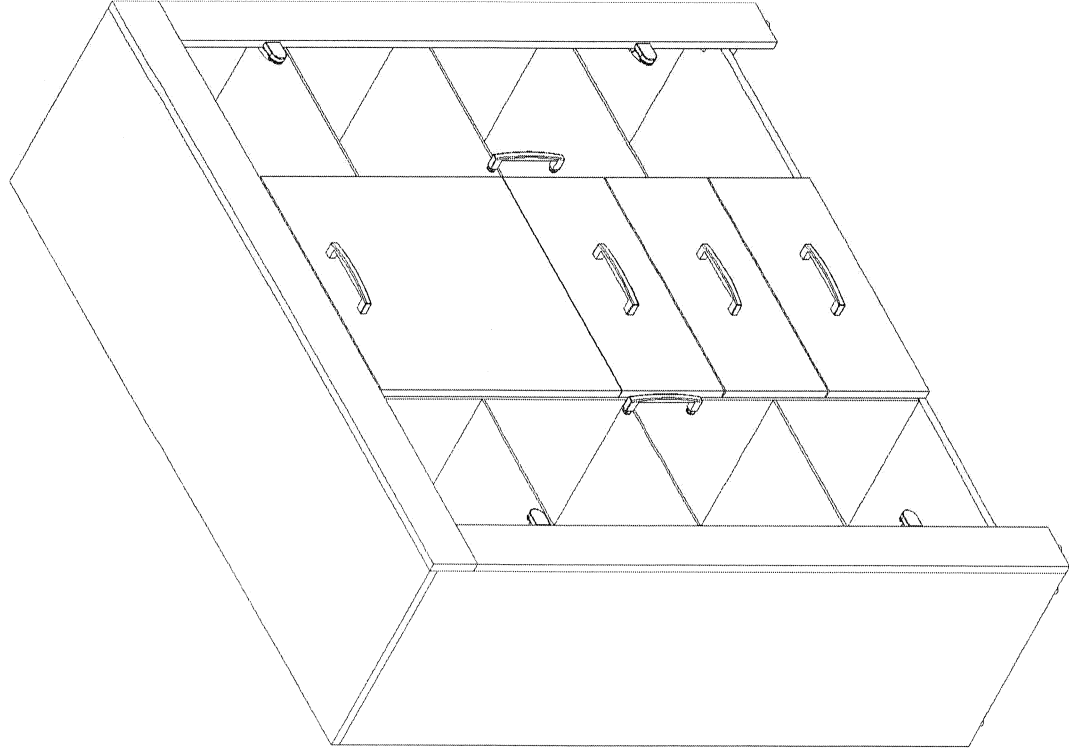

# BUENO\_01

Lista części		Lista części		Lista części	
POZYCJA	ILOŚĆ	NUMER CZĘŚCI	POZYCJA	ILOŚĆ	NUMER CZĘŚCI
1	1	Blat	13.6	1	Prowadnica L
2	1	Bok L	13.7	1	Prowadnica R
3	1	Bok R	13.8	4	Wkręt prowadnicy 3x20
4	1	Wieniec dolny	14	32	Trzpień mimośrodowo wkręcany
5	1	Przegroda pion. L	15	68	Kofek
6	1	Przegroda pion. R	16	32	Puszka mimośrodowo
7	1	Cokół	17	28	Zasłepka mimośrodowo
8	3	Szyna prowadnicy L	18	2	Ściana tylna
9	3	Szyna prowadnicy R	20	96	Gwoździe 3x20
10	16	Euro wkręt 3,5x13	21	8	Ślizg pojedynczy
13	3	Szuflada	22	2	Drzwi witryny
13.1	1	Czoło szuflady	26	28	Podpórka
13.2	1	Bok szuflady L	28	4	Prowadnik zawiasy drzwi szklanych
13.3	1	Bok szuflady R	31	6	Uchwyt
13.4	1	Tył szuflady R	33	6	Półka
13.5	1	Spód szuflady	35	1	Ściana tylna środek
2	str.				