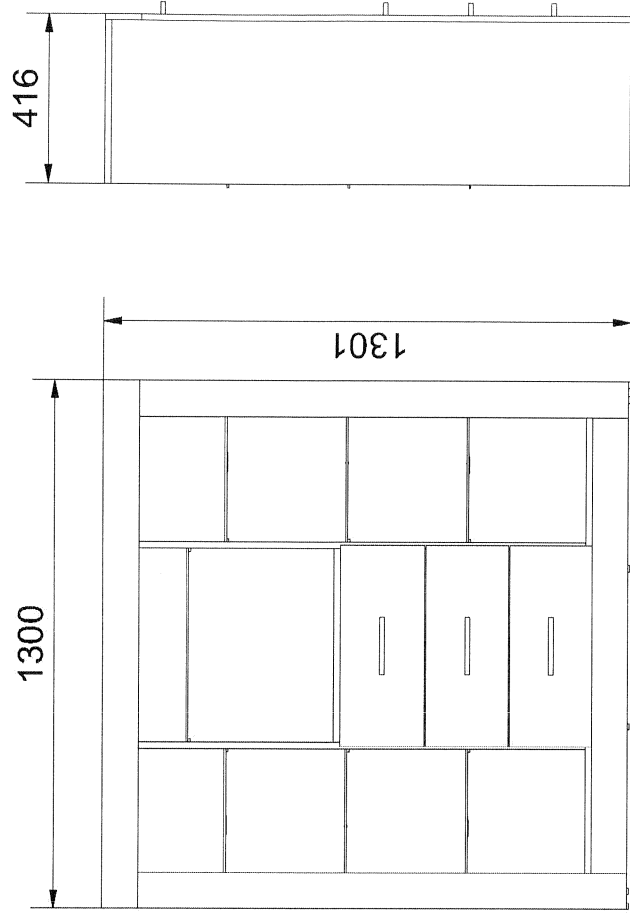

# BUENO\_01

Lista części		Lista części		Lista części	
POZYCJA	ILOŚĆ	NUMER CZĘŚCI	POZYCJA	ILOŚĆ	NUMER CZĘŚCI
1	1	Blat	13.6	1	Prowadnica L
2	1	Bok L	13.7	1	Prowadnica R
3	1	Bok R	13.8	4	Wkręt prowadnicy 3x20
4	1	Wieniec dolny	14	32	Trzpień mimośrodowo wkręcany
5	1	Przegroda pion. L	15	68	Kofek
6	1	Przegroda pion. R	16	32	Puszka mimośrodowo
7	1	Cokół	17	28	Zasłepka mimośrodowo
8	3	Szyna prowadnicy L	18	2	Ściana tylna
9	3	Szyna prowadnicy R	20	96	Gwoździe 3x20
10	16	Euro wkręt 3,5x13	21	8	Ślizg pojedynczy
13	3	Szuflada	22	2	Drzwi witryny
13.1	1	Czoło szuflady	26	28	Podpórka
13.2	1	Bok szuflady L	28	4	Prowadnik zawiasy drzwi szklanych
13.3	1	Bok szuflady R	31	6	Uchwyt
13.4	1	Tył szuflady R	33	6	Półka
13.5	1	Spód szuflady	35	1	Ściana tylna środek
2	str.				