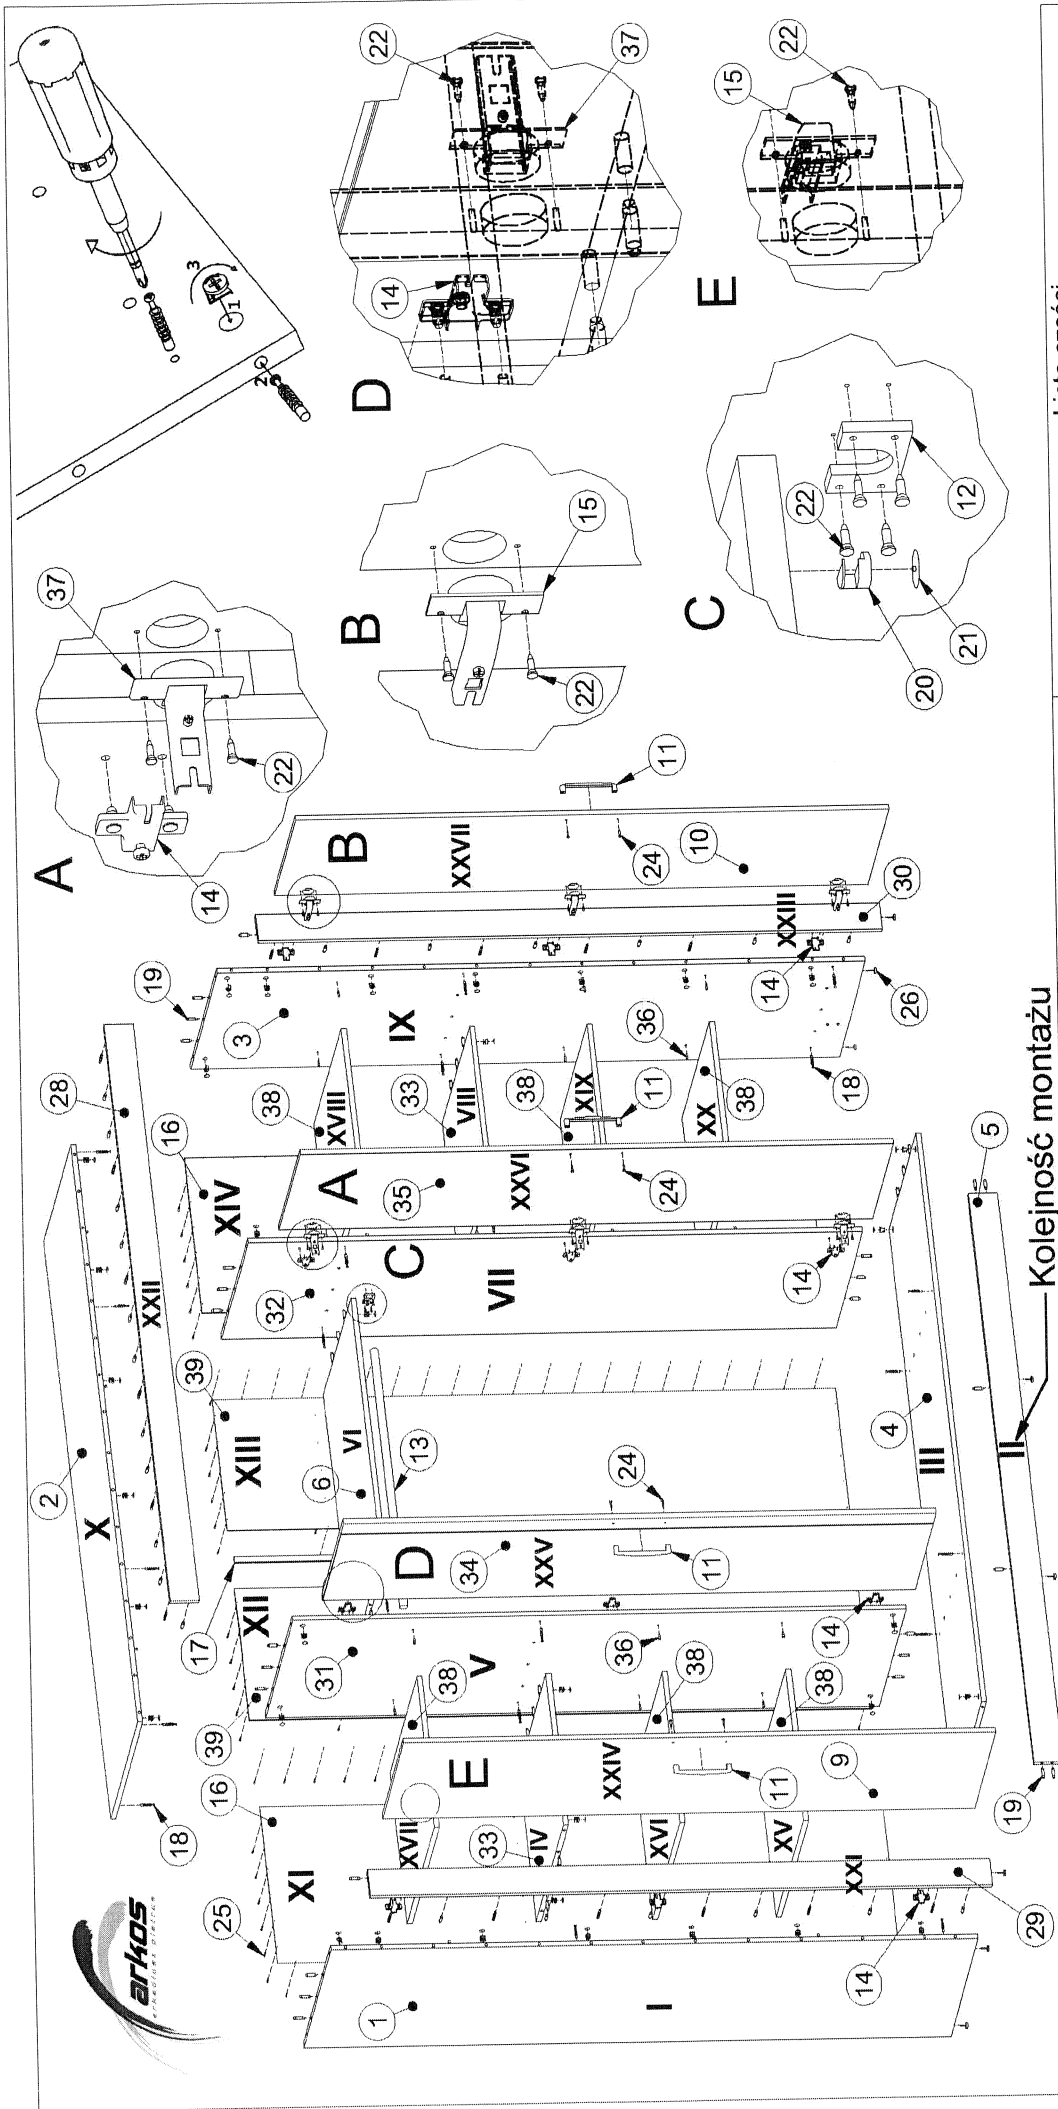

# BUENO\_13

**L1 = L2**

**Kolejność montażu**

Lista części			Lista części			Lista części		
POZYCJA	ILOŚĆ	NUMER CZĘŚCI	POZYCJA	ILOŚĆ	NUMER CZĘŚCI	POZYCJA	ILOŚĆ	NUMER CZĘŚCI
1	1	Bok L	15	6	Zawias równoległy	29	1	Listwa L
2	1	Blat	16	2	Ściana tylna	30	1	Listwa R
3	1	Bok R	17	1	Listwa H	31	1	Przegroda pion. L
4	1	Wieniec dolny	18	46	Trzpień mimośrodowy wkręcany	32	1	Przegroda pion. R
5	1	Cokół	19	74	Kofek	33	2	Przegroda pozioma mała
6	1	Przegroda pozioma	20	46	Puszka mimośrodowa	34	1	Drzwi środkowe L
9	1	Drzwi L	21	46	Zasłepka mimośrodowa	35	1	Drzwi środkowe R
10	1	Drzwi R	22	32	Euro wkręt 3,5x13	36	24	Podpórka
11	4	Uchwyty	24	8	Wkręt uchwyty 3x25	37	6	Zawias półwpuszczany
12	2	Podpora pod dźwążek	25	147	Gwoździe 3x20	38	6	Półka
13	1	Dźwążek 890	26	8	Ślizg pojedynczy	39	2	Ściana tylna środkowa
2 str. 14	12	Prowadnik zawiasu	28	1	Listwa biału			