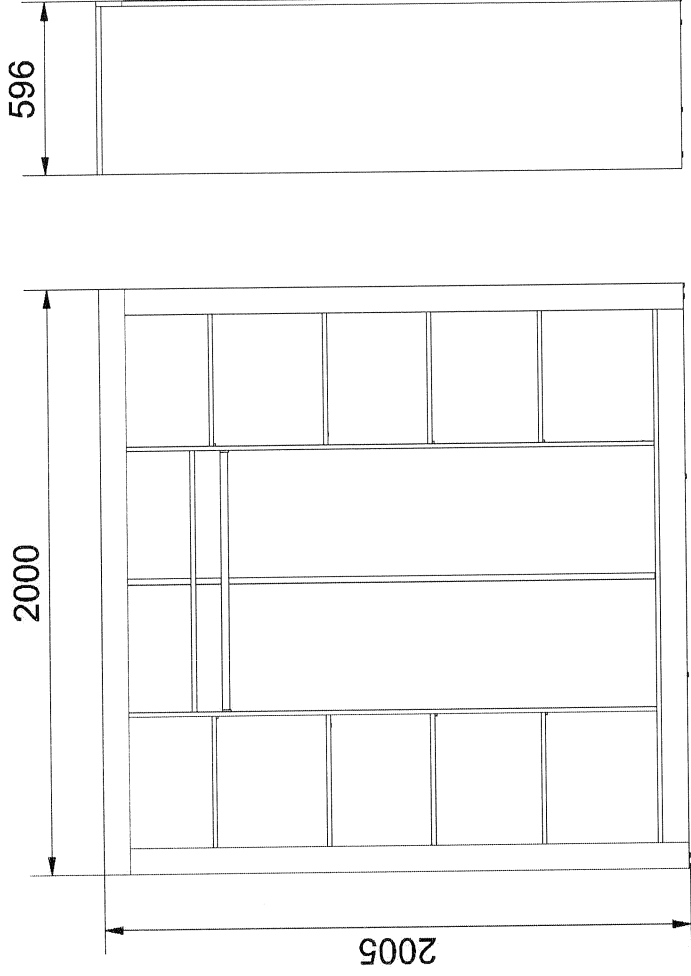

# BUENO\_13

**L1 = L2**

**Kolejność montażu**

Lista części			Lista części			Lista części		
POZYCJA	ILOŚĆ	NUMER CZĘŚCI	POZYCJA	ILOŚĆ	NUMER CZĘŚCI	POZYCJA	ILOŚĆ	NUMER CZĘŚCI
1	1	Bok L	15	6	Zawias równoległy	29	1	Listwa L
2	1	Blat	16	2	Ściana tylna	30	1	Listwa R
3	1	Bok R	17	1	Listwa H	31	1	Przegroda pion. L
4	1	Wieniec dolny	18	46	Trzpień mimośrodowy wkręcany	32	1	Przegroda pion. R
5	1	Cokół	19	74	Kofek	33	2	Przegroda pozioma mała
6	1	Przegroda pozioma	20	46	Puszka mimośrodowa	34	1	Drzwi środkowe L
9	1	Drzwi L	21	46	Zasłepka mimośrodowa	35	1	Drzwi środkowe R
10	1	Drzwi R	22	32	Euro wkręt 3,5x13	36	24	Podpórka
11	4	Uchwyty	24	8	Wkręt uchwyty 3x25	37	6	Zawias półwpuszczany
12	2	Podpora pod dźwążek	25	147	Gwoździe 3x20	38	6	Półka
13	1	Dźwążek 890	26	8	Ślizg pojedynczy	39	2	Ściana tylna środkowa
2 str. 14	12	Prowadnik zawiasu	28	1	Listwa biału			