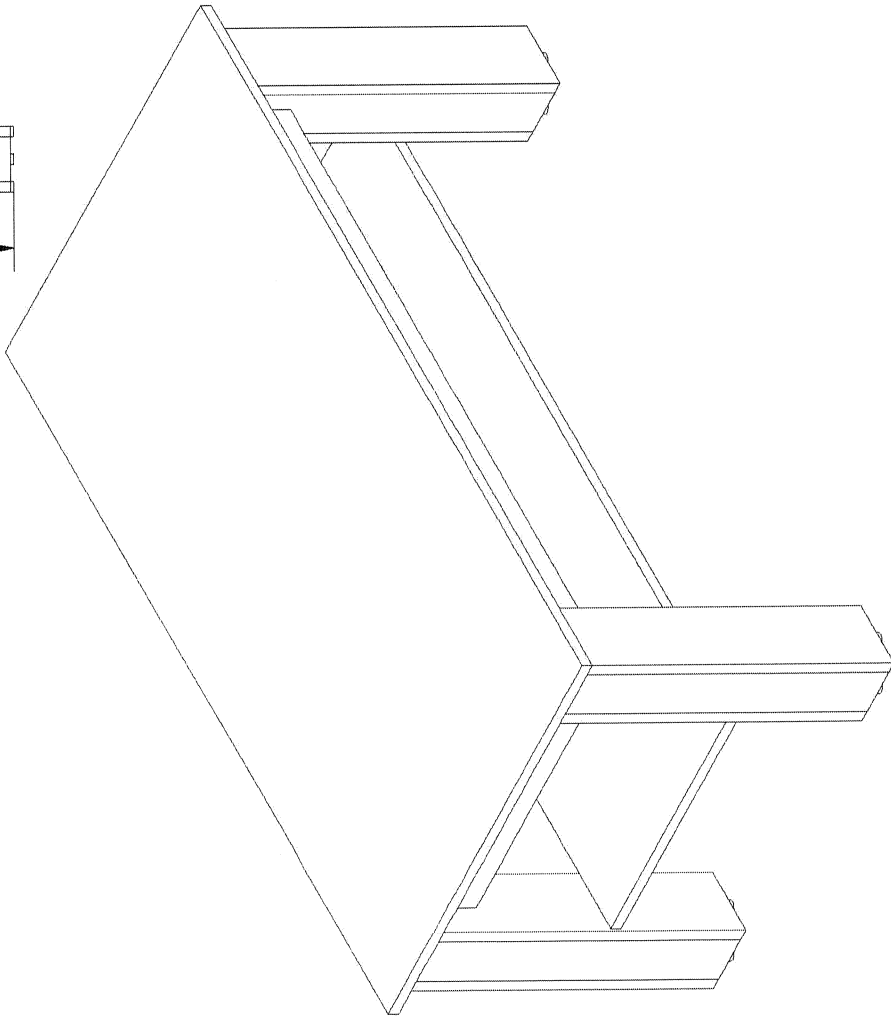

# BUENO\_14

1150

Kolejność montażu

| Lista części |       | Lista części              |         |
|--------------|-------|---------------------------|---------|
| POZYCJA      | ILOŚĆ | NUMER CZĘŚCI              | POZYCJA |
| 1            | 1     | Półka                     | 8       |
| 2            | 4     | Noga szeroka wew.         | 9       |
| 3            | 4     | Noga wąskawew.            | 10      |
| 4            | 2     | Noga szerokazew.          | 11      |
| 5            | 4     | Listwa oskrzyni krótka    | 12      |
| 6            | 2     | Listwa oskrzyni długa     | 13      |
| 7            | 1     | Blat                      | 14      |
|              |       | Kolek                     | 96      |
|              |       | Puszka mimośrod           | 24      |
|              |       | Trzpień mimośrod wkręcany | 24      |
|              |       | Zasleпка mimośrod         | 24      |
|              |       | Ślizg pojedynczy          | 16      |
|              |       | Noga wąskazew.            | 4       |
|              |       | Klej                      | 1       |