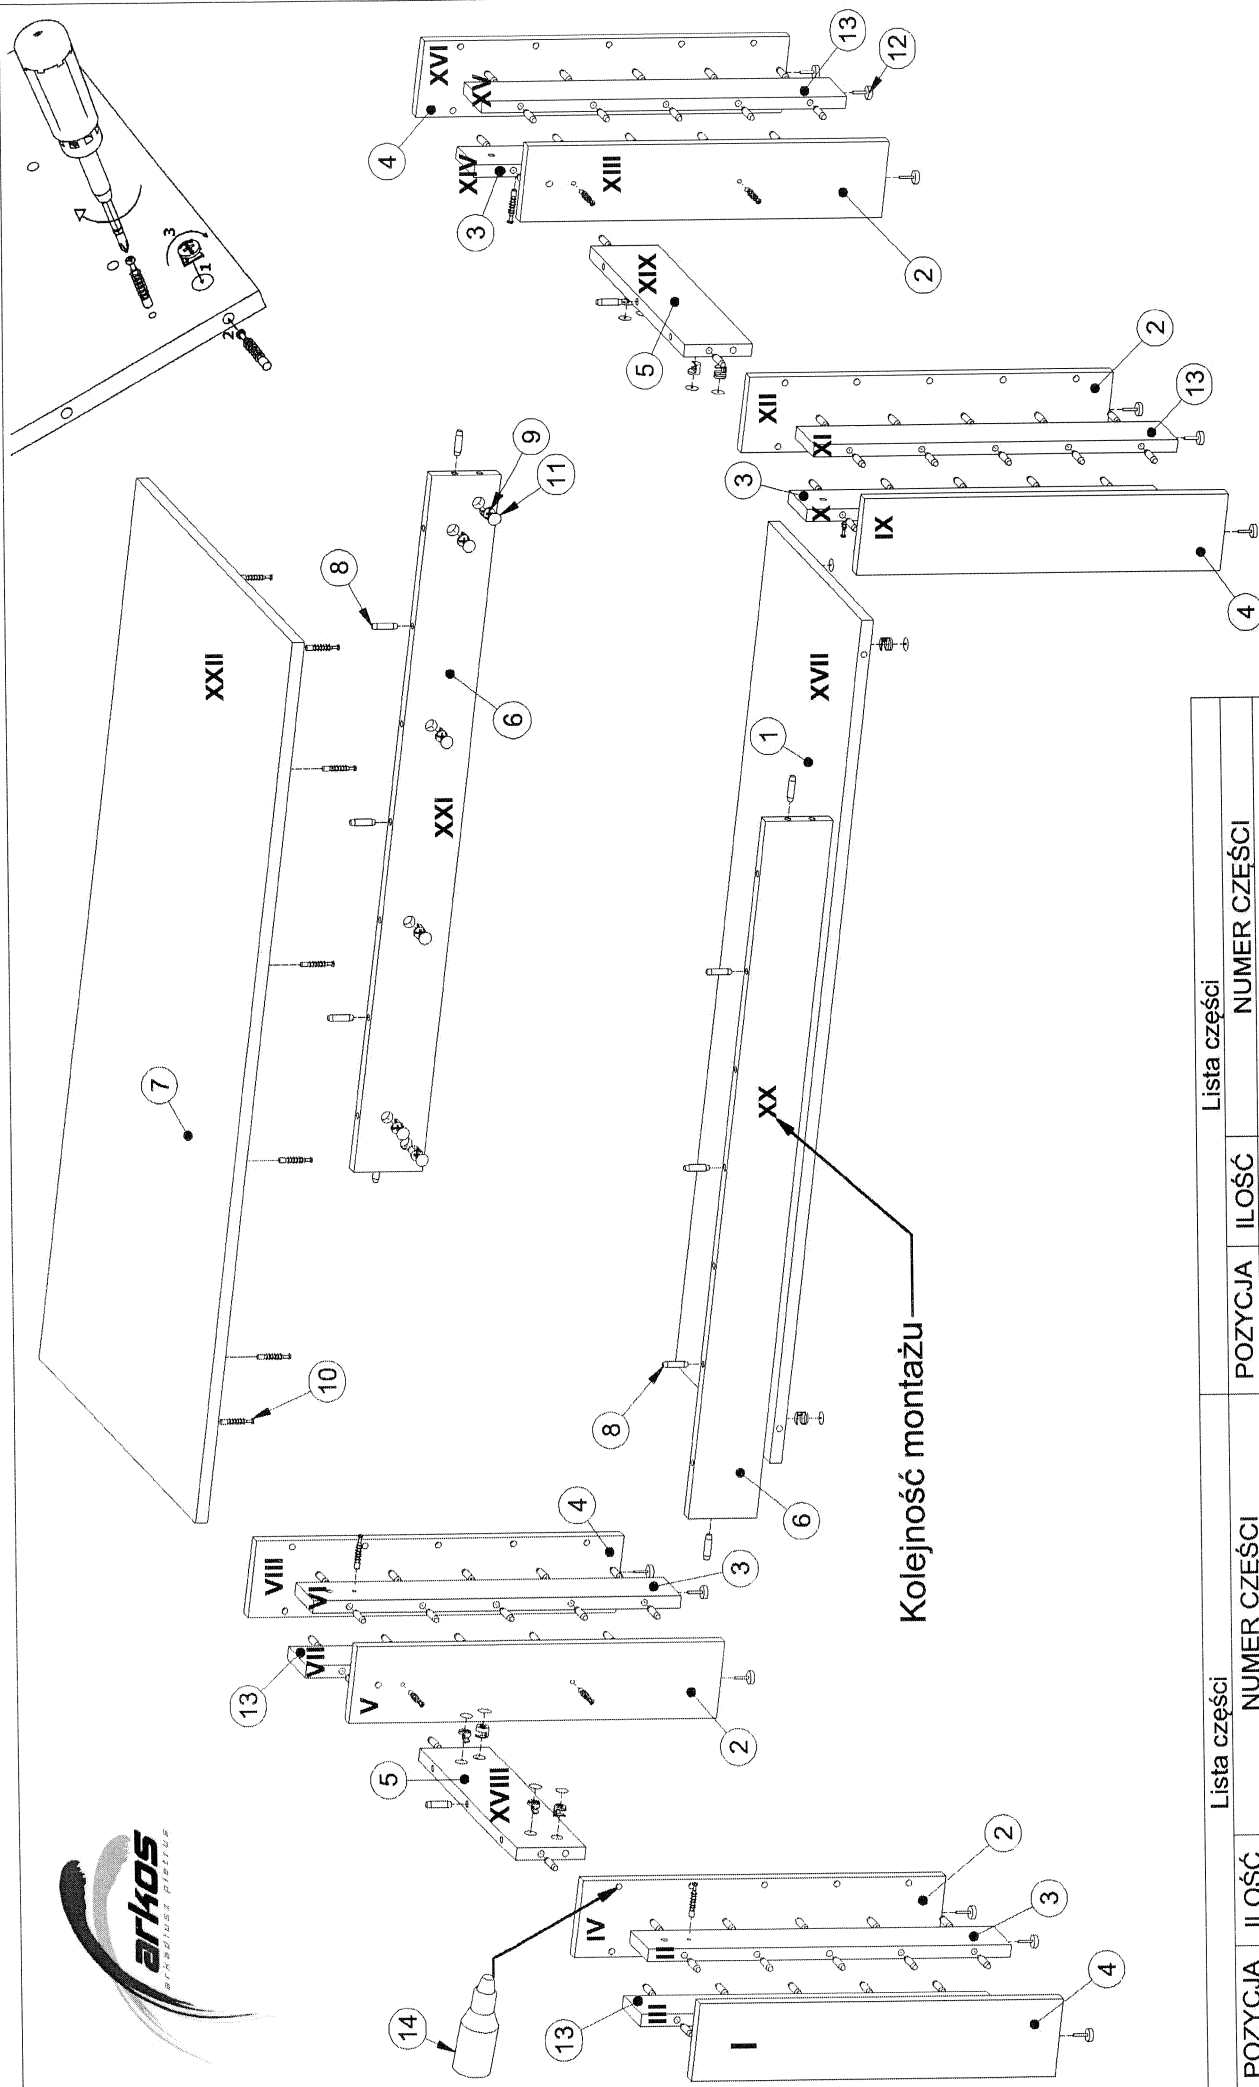

# BUENO\_14

1150

Kolejność montażu

| Lista części |       | Lista części              |         |
|--------------|-------|---------------------------|---------|
| POZYCJA      | ILOŚĆ | NUMER CZĘŚCI              | POZYCJA |
| 1            | 1     | Półka                     | 8       |
| 2            | 4     | Noga szeroka wew.         | 9       |
| 3            | 4     | Noga wąskawew.            | 10      |
| 4            | 2     | Noga szerokazew.          | 11      |
| 5            | 4     | Listwa oskrzyni krótka    | 12      |
| 6            | 2     | Listwa oskrzyni długa     | 13      |
| 7            | 1     | Blat                      | 14      |
|              |       | Kolek                     | 96      |
|              |       | Puszka mimośrod           | 24      |
|              |       | Trzpień mimośrod wkręcany | 24      |
|              |       | Zasleпка mimośrod         | 24      |
|              |       | Ślizg pojedynczy          | 16      |
|              |       | Noga wąskazew.            | 4       |
|              |       | Klej                      | 1       |