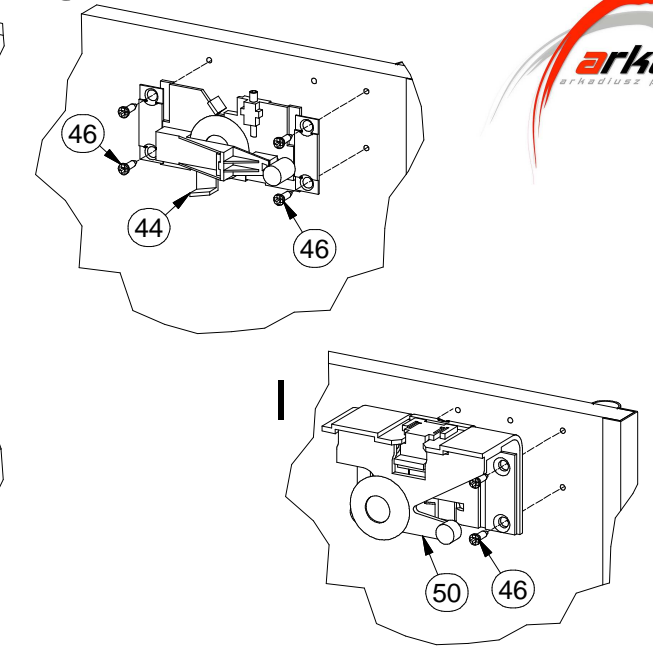

#### Lista części

POZYCJA	ILOŚĆ	NUMER CZĘŚCI
1	1	Bok L
2	1	Wieniec dolny
3	1	Bok R
4	2	Cokół
5	1	Wieniec górny
6	2	Podpora pod drążek
7	1	Drążek 1014
8	8	Euro wkręt 3,5x13
9	8	Wkręt 3x16
10	66	Kołek
11	36	Zaślepka mimośrod
12	36	Puszka mimośrod
13	36	Trzpień mimośrod wkręcany
14	1	Ściana tylna
15	164	Gwozdzie 3x20
16	8	Ślizg pojedynczy
17	1	Przegroda pozioma R
18	1	Listwa H
19	1	Przegroda pion.
20	1	Przegroda pion. R
21	1	Przegroda pozioma L
22	1	Przegroda pozioma mała R
23	24	Podpórka
24	2	Szyna prowadnicy L
25	2	Szyna prowadnicy R
26	6	Półka
27	1	Przegroda pozioma mała L
28	2	Ściana tylna mała
29	1	Tor dolny
30	7	Wkręt toru dolnego 3,5x16
31	1	Tor górny
32	8	Wkręt 4 x16 górnego toru
53	2	Wzmocnienie
34	4	Wkręt 4x15
38	2	Mocowanie odbojnika dolnego
39	2	Odbojnik dolny
40	4	Wkręt 4x22 odboju dolnego

## G COSTA

Lista części		
POZYCJA	ILOŚĆ	NUMER CZĘŚCI
33	2	Szuflada
33.1	1	Bok szuflady L
33.2	1	Bok szuflady R
33.3	1	Tył szuflady
33.4	1	Spód szuflady
33.5	1	Czoło szuflady
33.6	1	Prowadnica L
33.7	1	Prowadnica R
33.8	4	Wkręt prowadnicy 3x20
33.9	1	Uchwyt
33.10	1	Wkręt uchwytu 3x25
33.11	1	Klej szuflady
41	1	Drzwi L
42	3	Rączka alu
43	2	Aplikacja
44	1	Wózek tylny L
45	1	Wózek tylny R
46	28	Euro wkręt 3,5x16
47	4	Mocowanie dolne
48	2	Prowadzenie dolne wew.
49	1	Drzwi R
50	1	Wózek przedni L
51	1	Wózek przedni R