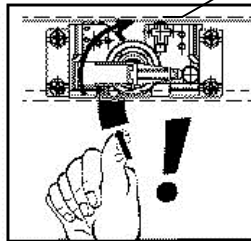

COSTA

1.1

1.2

A

B

2.1

2.2

1.3

1.4

2.3

2.4

A

B