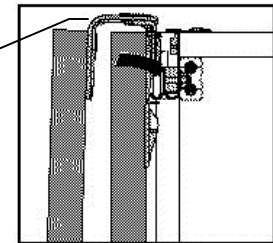

#### Lista części

POZYCJA	ILOŚĆ	NUMER CZĘŚCI
1	1	Bok L
2	1	Wieniec dolny
3	1	Bok R
4	2	Cokół
5	1	Wieniec górny
6	2	Podpora pod drążek
7	1	Drążek 1014
8	8	Euro wkręt 3,5x13
9	8	Wkręt 3x16
10	66	Kołek
11	36	Zaślepka mimośrod
12	36	Puszka mimośrod
13	36	Trzpień mimośrod wkręcany
14	1	Ściana tylna
15	164	Gwozdzie 3x20
16	8	Ślizg pojedynczy
17	1	Przegroda pozioma R
18	1	Listwa H
19	1	Przegroda pion.
20	1	Przegroda pion. R
21	1	Przegroda pozioma L
22	1	Przegroda pozioma mała R
23	24	Podpórka
24	2	Szyna prowadnicy L
25	2	Szyna prowadnicy R
26	6	Półka
27	1	Przegroda pozioma mała L
28	2	Ściana tylna mała
29	1	Tor dolny
30	7	Wkręt toru dolnego 3,5x16
31	1	Tor górny
32	8	Wkręt 4 x16 górnego toru
53	2	Wzmocnienie
34	4	Wkręt 4x15
38	2	Mocowanie odbojnika dolnego
39	2	Odbojnik dolny
40	4	Wkręt 4x22 odboju dolnego

COSTA

1.1

1.2

A

B

2.1

2.2

1.3

1.4

2.3

2.4

A

B