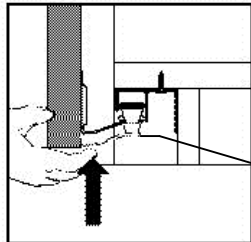

#### Lista części

POZYCJA	ILOŚĆ	NUMER CZĘŚCI
1	1	Bok L
2	1	Wieniec dolny
3	1	Bok R
4	2	Cokół
5	1	Wieniec górny
6	2	Podpora pod drążek
7	1	Drążek 1014
8	8	Euro wkręt 3,5x13
9	8	Wkręt 3x16
10	66	Kołek
11	36	Zaślepka mimośrod
12	36	Puszka mimośrod
13	36	Trzpień mimośrod wkręcany
14	1	Ściana tylna
15	164	Gwozdzie 3x20
16	8	Ślizg pojedynczy
17	1	Przegroda pozioma R
18	1	Listwa H
19	1	Przegroda pion.
20	1	Przegroda pion. R
21	1	Przegroda pozioma L
22	1	Przegroda pozioma mała R
23	24	Podpórka
24	2	Szyna prowadnicy L
25	2	Szyna prowadnicy R
26	6	Półka
27	1	Przegroda pozioma mała L
28	2	Ściana tylna mała
29	1	Tor dolny
30	7	Wkręt toru dolnego 3,5x16
31	1	Tor górny
32	8	Wkręt 4 x16 górnego toru
53	2	Wzmocnienie
34	4	Wkręt 4x15
38	2	Mocowanie odbojnika dolnego
39	2	Odbojnik dolny
40	4	Wkręt 4x22 odboju dolnego

COSTA

1.1

1.2

A

B

2.1

2.2

1.3