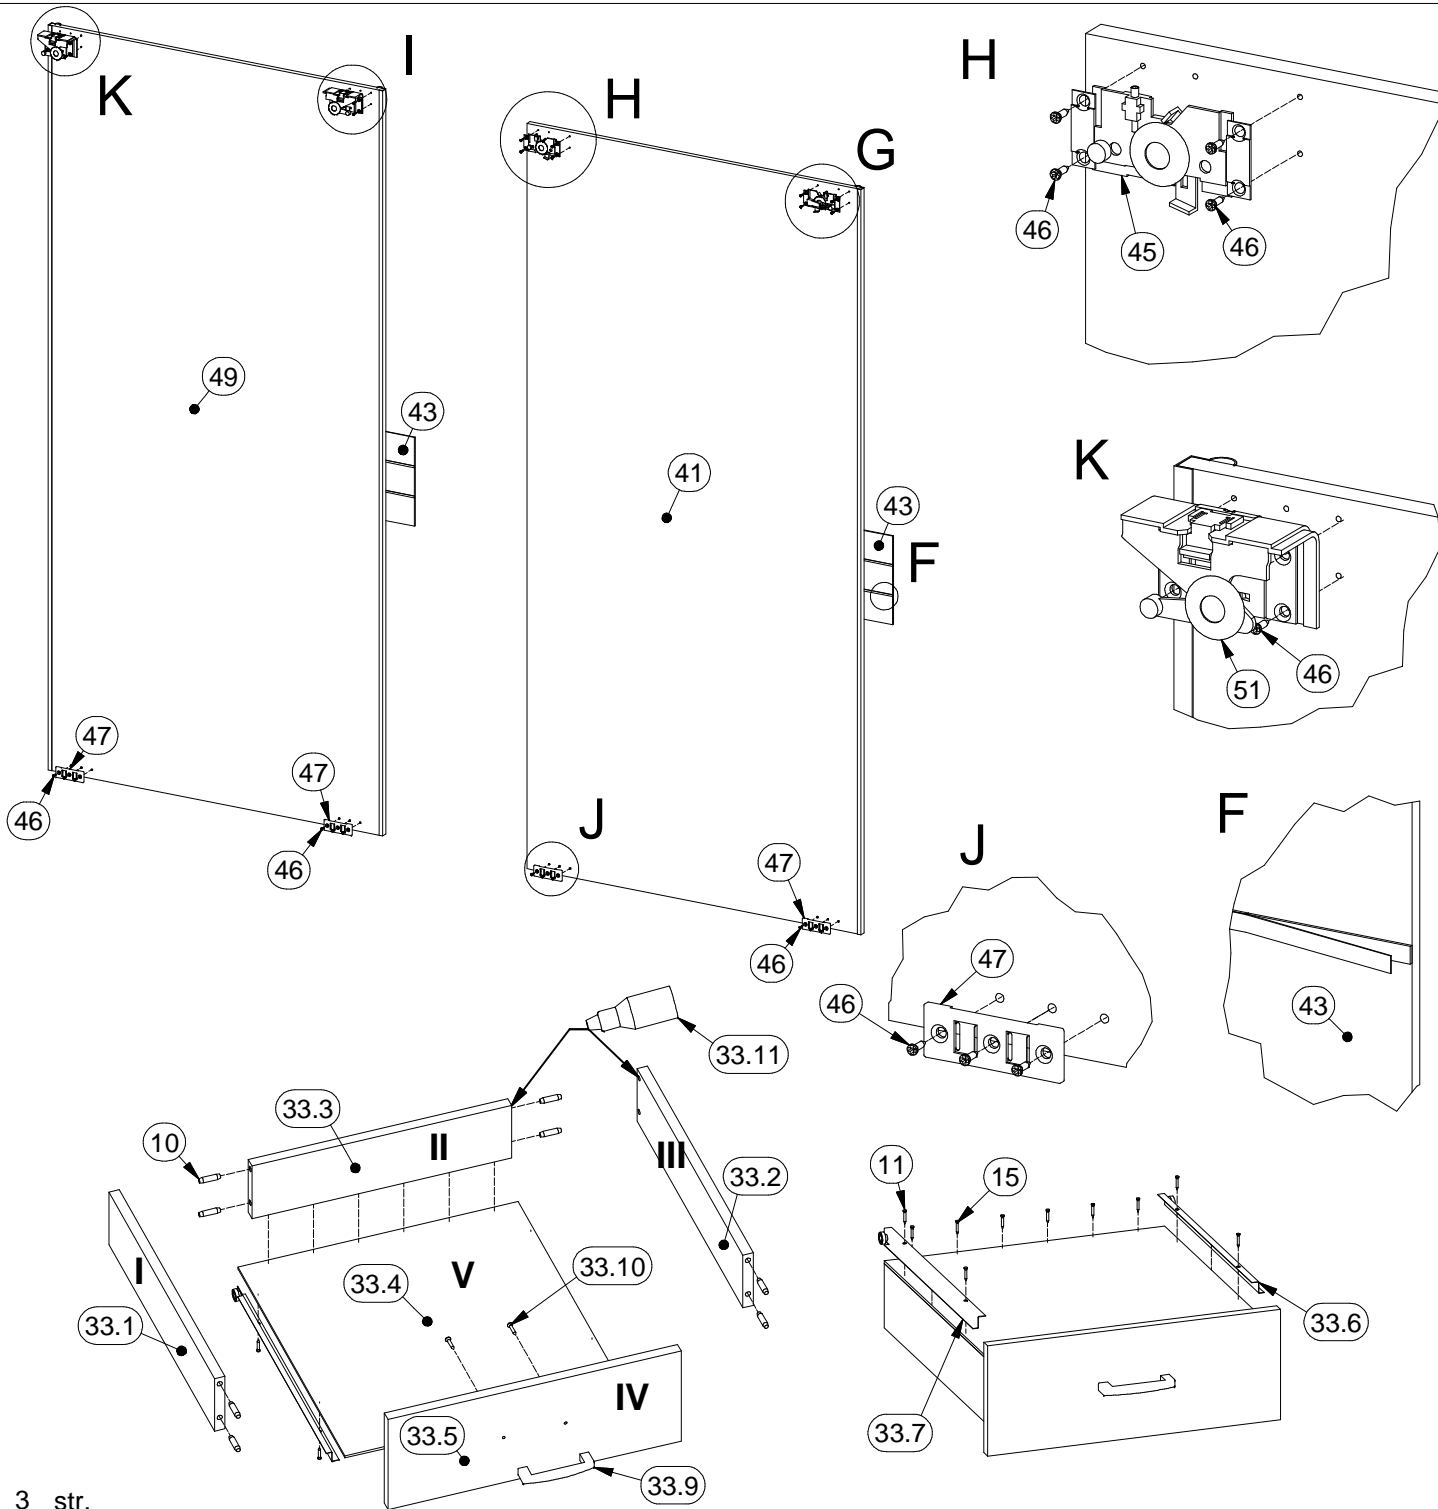

### COSTA

E

A

B

C

D

#### Lista części

POZYCJA	ILOŚĆ	NUMER CZĘŚCI
1	1	Bok L
2	1	Wieniec dolny
3	1	Bok R
4	2	Cokół
5	1	Wieniec górny
6	2	Podpora pod drążek
7	1	Drążek 1014
8	8	Euro wkręt 3,5x13
9	8	Wkręt 3x16
10	66	Kołek
11	36	Zaślepka mimośrod
12	36	Puszka mimośrod
13	36	Trzpień mimośrod wkręcany
14	1	Ściana tylna
15	164	Gwozdzie 3x20
16	8	Ślizg pojedynczy
17	1	Przegroda pozioma R
18	1	Listwa H
19	1	Przegroda pion.
20	1	Przegroda pion. R
21	1	Przegroda pozioma L
22	1	Przegroda pozioma mała R
23	24	Podpórka
24	2	Szyna prowadnicy L
25	2	Szyna prowadnicy R
26	6	Półka
27	1	Przegroda pozioma mała L
28	2	Ściana tylna mała
29	1	Tor dolny
30	7	Wkręt toru dolnego 3,5x16
31	1	Tor górny
32	8	Wkręt 4 x16 górnego toru
53	2	Wzmocnienie
34	4	Wkręt 4x15
38	2	Mocowanie odbojnika dolnego
39	2	Odbojnik dolny
40	4	Wkręt 4x22 odboju dolnego

**Kolejność montażu**

## G COSTA

Lista części		
POZYCJA	ILOŚĆ	NUMER CZĘŚCI
33	2	Szuflada
33.1	1	Bok szuflady L
33.2	1	Bok szuflady R
33.3	1	Tył szuflady
33.4	1	Spód szuflady
33.5	1	Czoło szuflady
33.6	1	Prowadnica L
33.7	1	Prowadnica R
33.8	4	Wkręt prowadnicy 3x20
33.9	1	Uchwyt
33.10	1	Wkręt uchwytu 3x25
33.11	1	Klej szuflady
41	1	Drzwi L
42	3	Rączka alu
43	2	Aplikacja
44	1	Wózek tylny L
45	1	Wózek tylny R
46	28	Euro wkręt 3,5x16
47	4	Mocowanie dolne
48	2	Prowadzenie dolne wew.
49	1	Drzwi R
50	1	Wózek przedni L
51	1	Wózek przedni R