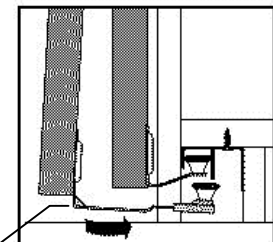

#### Lista części

POZYCJA	ILOŚĆ	NUMER CZĘŚCI
1	1	Bok L
2	1	Wieniec dolny
3	1	Bok R
4	2	Cokół
5	1	Wieniec górny
6	2	Podpora pod drążek
7	1	Drążek 1014
8	8	Euro wkręt 3,5x13
9	8	Wkręt 3x16
10	66	Kołek
11	36	Zaślepka mimośrod
12	36	Puszka mimośrod
13	36	Trzpień mimośrod wkręcany
14	1	Ściana tylna
15	164	Gwozdzie 3x20
16	8	Ślizg pojedynczy
17	1	Przegroda pozioma R
18	1	Listwa H
19	1	Przegroda pion.
20	1	Przegroda pion. R
21	1	Przegroda pozioma L
22	1	Przegroda pozioma mała R
23	24	Podpórka
24	2	Szyna prowadnicy L
25	2	Szyna prowadnicy R
26	6	Półka
27	1	Przegroda pozioma mała L
28	2	Ściana tylna mała
29	1	Tor dolny
30	7	Wkręt toru dolnego 3,5x16
31	1	Tor górny
32	8	Wkręt 4 x16 górnego toru
53	2	Wzmocnienie
34	4	Wkręt 4x15
38	2	Mocowanie odbojnika dolnego
39	2	Odbojnik dolny
40	4	Wkręt 4x22 odboju dolnego

COSTA

1.1

1.2

A

B

2.1

2.2

1.3

1.4

2.3

2.4

A

B