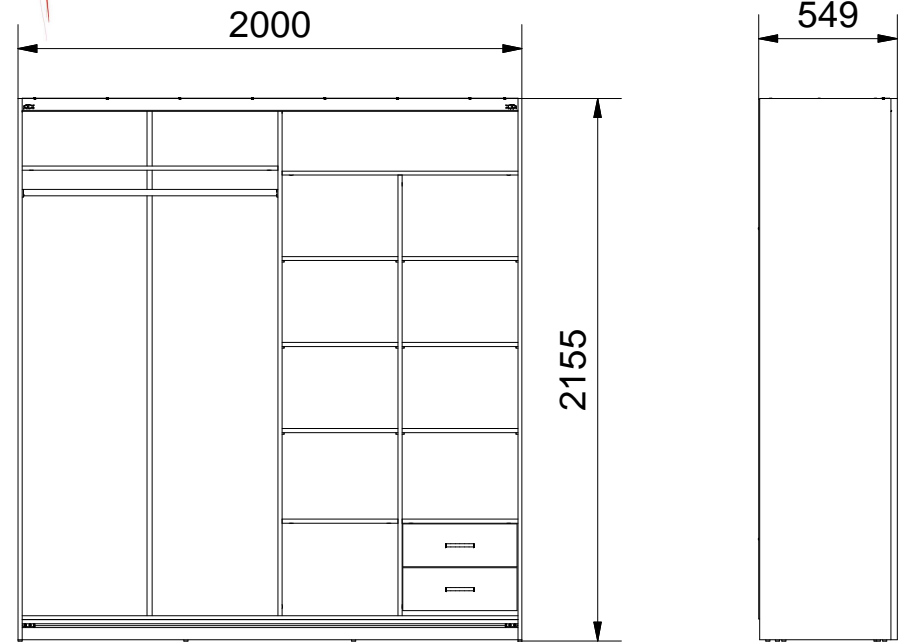

$X=X$

# COSTA

$L1 = L2$

#### Lista części

POZYCJA	ILOŚĆ	NUMER CZĘŚCI
1	1	Bok L
2	1	Wieniec dolny
3	1	Bok R
4	2	Cokół
5	1	Wieniec górny
6	2	Podpora pod drążek
7	1	Drążek 1014
8	8	Euro wkręt 3,5x13
9	8	Wkręt 3x16
10	66	Kołek
11	36	Zaślepka mimośrod
12	36	Puszka mimośrod
13	36	Trzpień mimośrod wkręcany
14	1	Ściana tylna
15	164	Gwozdzie 3x20
16	8	Ślizg pojedynczy
17	1	Przegroda pozioma R
18	1	Listwa H
19	1	Przegroda pion.
20	1	Przegroda pion. R
21	1	Przegroda pozioma L
22	1	Przegroda pozioma mała R
23	24	Podpórka
24	2	Szyna prowadnicy L
25	2	Szyna prowadnicy R
26	6	Półka
27	1	Przegroda pozioma mała L
28	2	Ściana tylna mała
29	1	Tor dolny
30	7	Wkręt toru dolnego 3,5x16
31	1	Tor górny
32	8	Wkręt 4 x16 górnego toru
53	2	Wzmocnienie
34	4	Wkręt 4x15
38	2	Mocowanie odbojnika dolnego
39	2	Odbojnik dolny
40	4	Wkręt 4x22 odboju dolnego