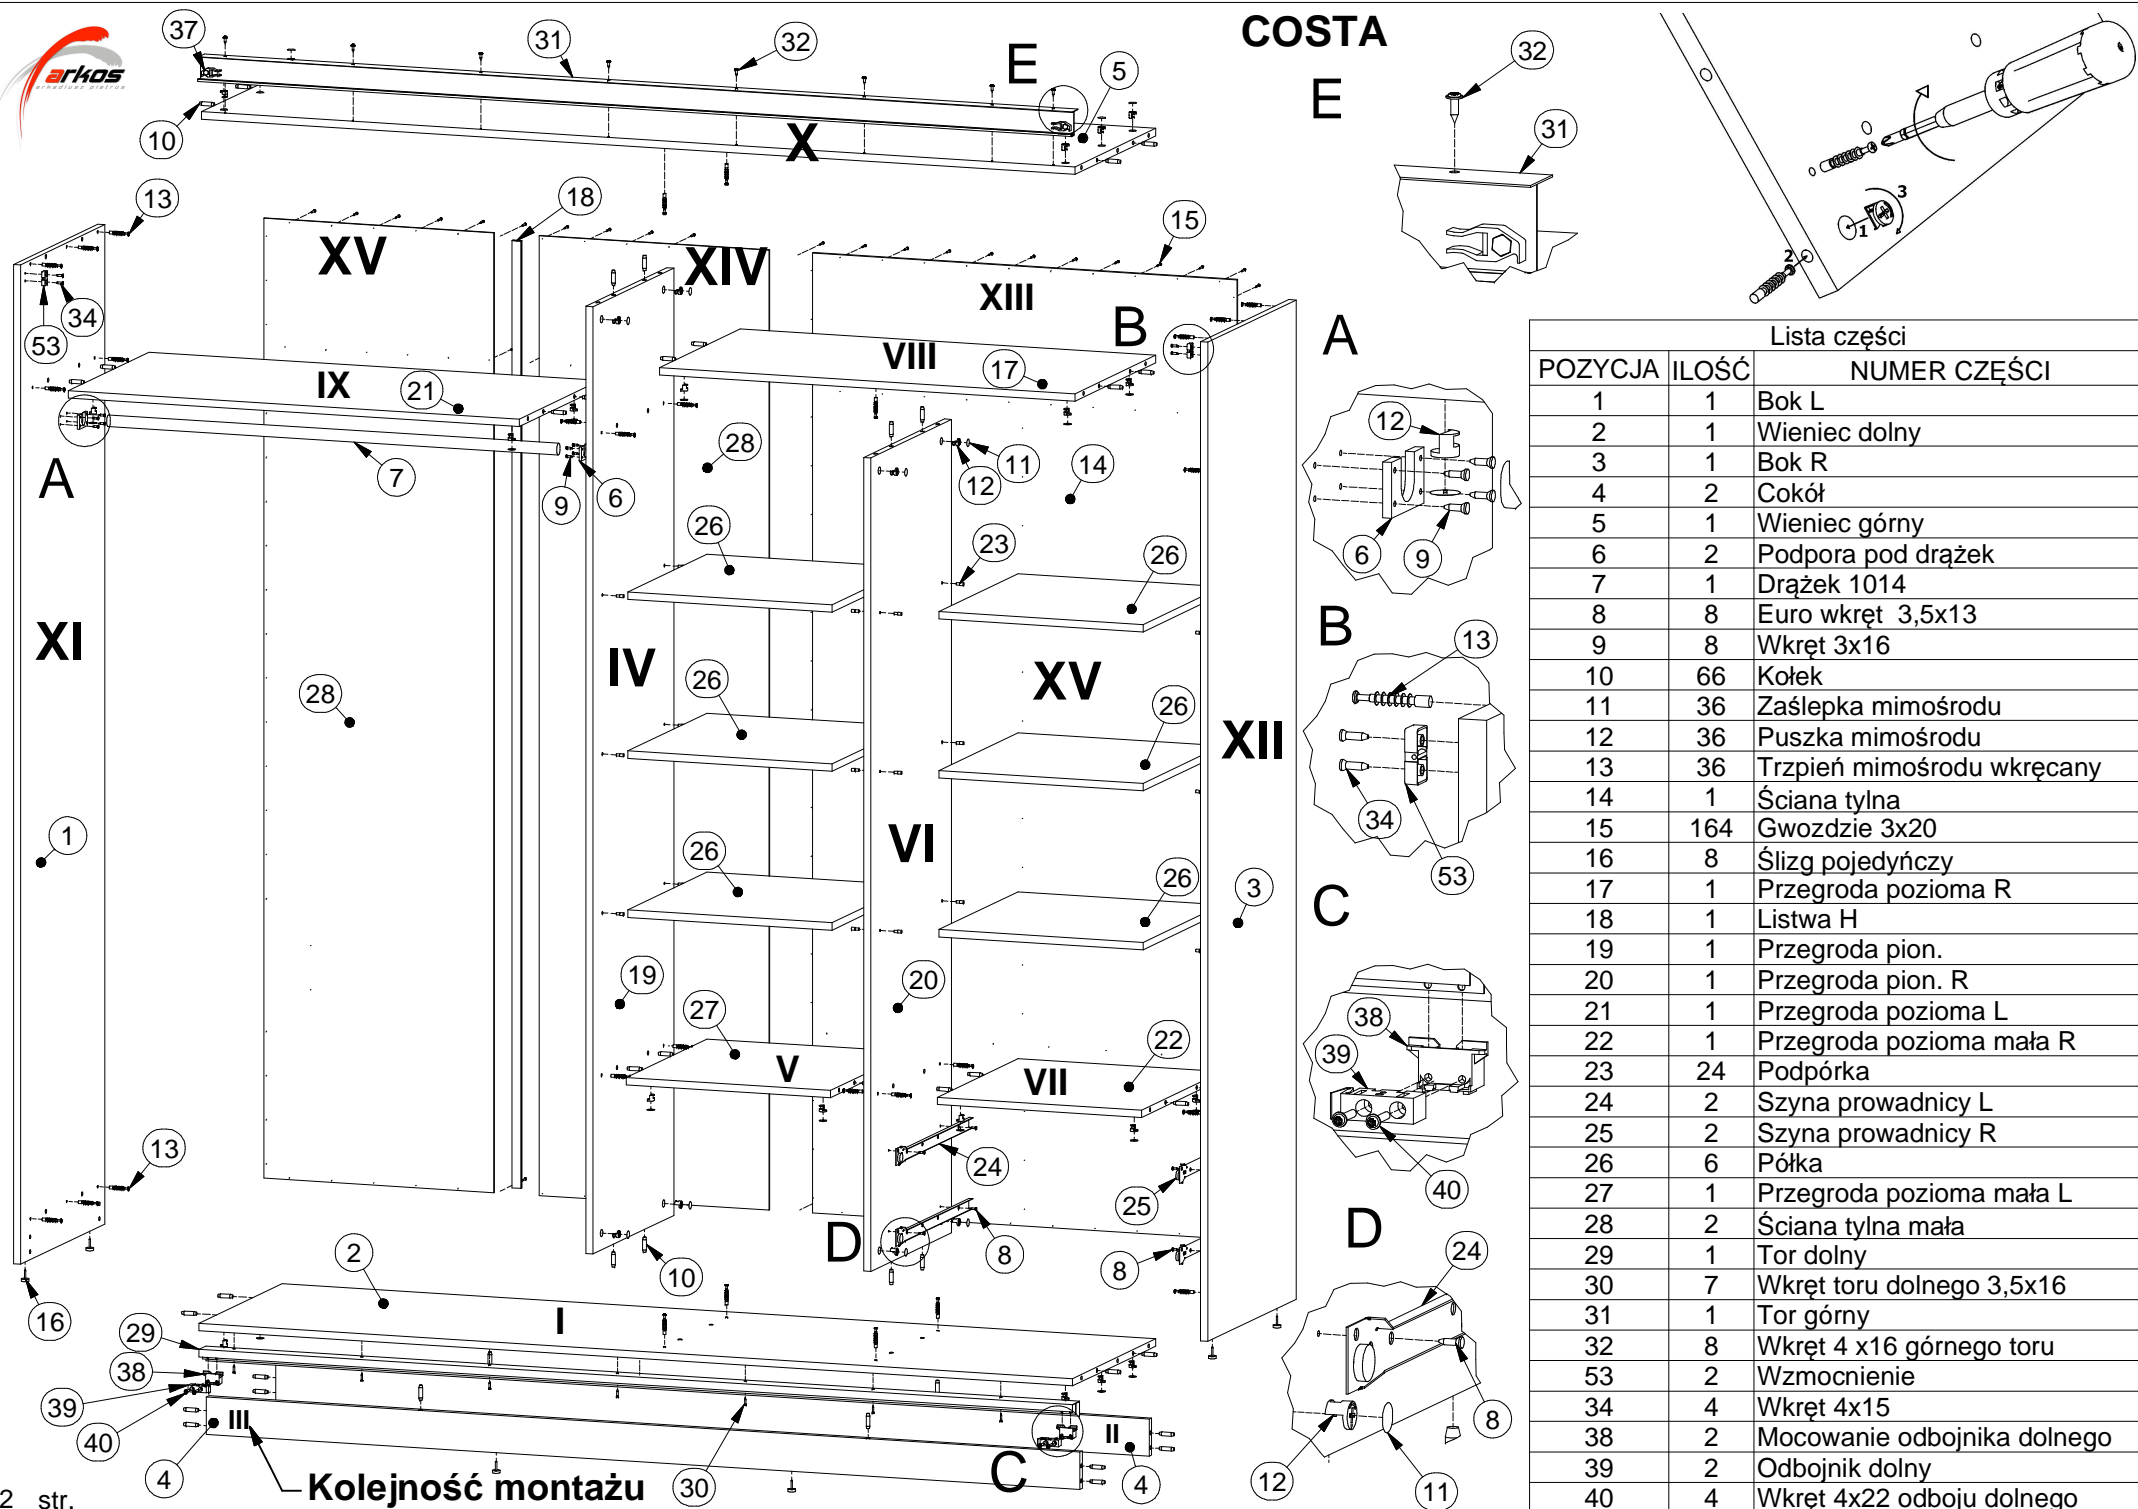

# COSTA

$L1 = L2$

#### Lista części

POZYCJA	ILOŚĆ	NUMER CZĘŚCI
1	1	Bok L
2	1	Wieniec dolny
3	1	Bok R
4	2	Cokół
5	1	Wieniec górny
6	2	Podpora pod drążek
7	1	Drążek 1014
8	8	Euro wkręt 3,5x13
9	8	Wkręt 3x16
10	66	Kołek
11	36	Zaślepka mimośrod
12	36	Puszka mimośrod
13	36	Trzpień mimośrod wkręcany
14	1	Ściana tylna
15	164	Gwozdzie 3x20
16	8	Ślizg pojedynczy
17	1	Przegroda pozioma R
18	1	Listwa H
19	1	Przegroda pion.
20	1	Przegroda pion. R
21	1	Przegroda pozioma L
22	1	Przegroda pozioma mała R
23	24	Podpórka
24	2	Szyna prowadnicy L
25	2	Szyna prowadnicy R
26	6	Półka
27	1	Przegroda pozioma mała L
28	2	Ściana tylna mała
29	1	Tor dolny
30	7	Wkręt toru dolnego 3,5x16
31	1	Tor górny
32	8	Wkręt 4 x16 górnego toru
53	2	Wzmocnienie
34	4	Wkręt 4x15
38	2	Mocowanie odbojnika dolnego
39	2	Odbojnik dolny
40	4	Wkręt 4x22 odboju dolnego

**Kolejność montażu**

## G COSTA

Lista części		
POZYCJA	ILOŚĆ	NUMER CZĘŚCI
33	2	Szuflada
33.1	1	Bok szuflady L
33.2	1	Bok szuflady R
33.3	1	Tył szuflady
33.4	1	Spód szuflady
33.5	1	Czoło szuflady
33.6	1	Prowadnica L
33.7	1	Prowadnica R
33.8	4	Wkręt prowadnicy 3x20
33.9	1	Uchwyt
33.10	1	Wkręt uchwytu 3x25
33.11	1	Klej szuflady
41	1	Drzwi L
42	3	Rączka alu
43	2	Aplikacja
44	1	Wózek tylny L
45	1	Wózek tylny R
46	28	Euro wkręt 3,5x16
47	4	Mocowanie dolne
48	2	Prowadzenie dolne wew.
49	1	Drzwi R
50	1	Wózek przedni L
51	1	Wózek przedni R