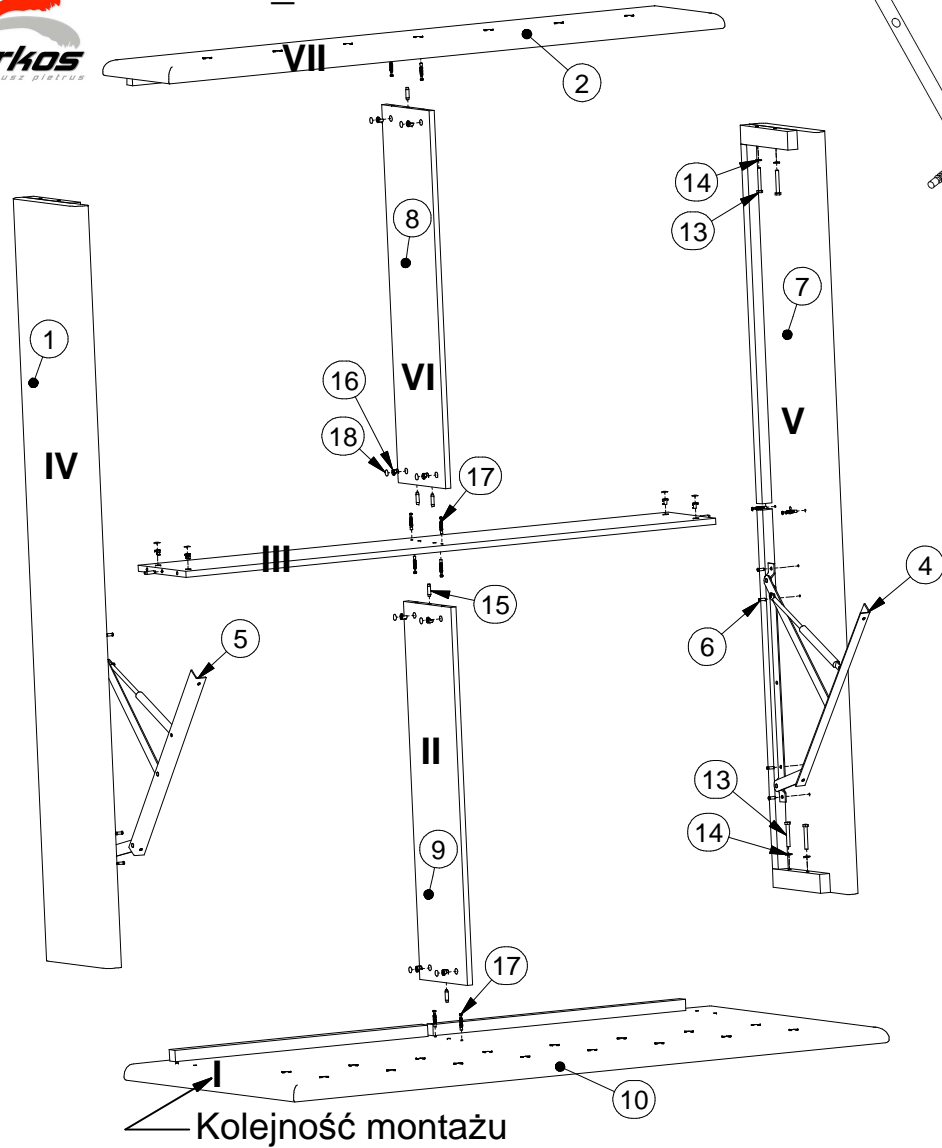

# FIGARO\_ŁOŻE

# FIGARO\_ŁOŻE

Lista części			Lista części			Lista części		
POZYCJA	ILOŚĆ	NUMER CZĘŚCI	POZYCJA	ILOŚĆ	NUMER CZĘŚCI	POZYCJA	ILOŚĆ	NUMER CZĘŚCI
1	1	BOK PRAWY ŁOŻA	8	1	ŁĄCZYNA krótka 1	15	7	Kołek
2	1	PRZÓD ŁOŻKA	9	1	ŁĄCZYNA krótka 2	16	12	Puszka mimośrod
3	1	ŁĄCZYNA 2	10	1	Zagłowie	17	12	Trzpień mimośrod wkręcany
4	1	Podnośnik L	11	5	Ślizg pojedynczy	18	12	Zaślepka mimośrod
5	1	Podnośnik R	12	2	Spód skrzyni	19	6	Nóżka
6	8	Śruba metryczna 6x20	13	8	Śruba metryczna 8x70	20	12	Wkręt nóżki 4x25
2str. 7	1	Bok lewy	14	11	Podkładka	21	111	Gwozdzie 3x20

# FIGARO\_ŁOŻE

A

Lista części		
POZYCJA	ILOŚĆ	NUMER CZĘŚCI
25	2	Rrama
14	11	Podkładka
22	3	Nakrętka 8
23	3	Śruba metryczna 8x60
24	4	Śruba metryczna 8x40