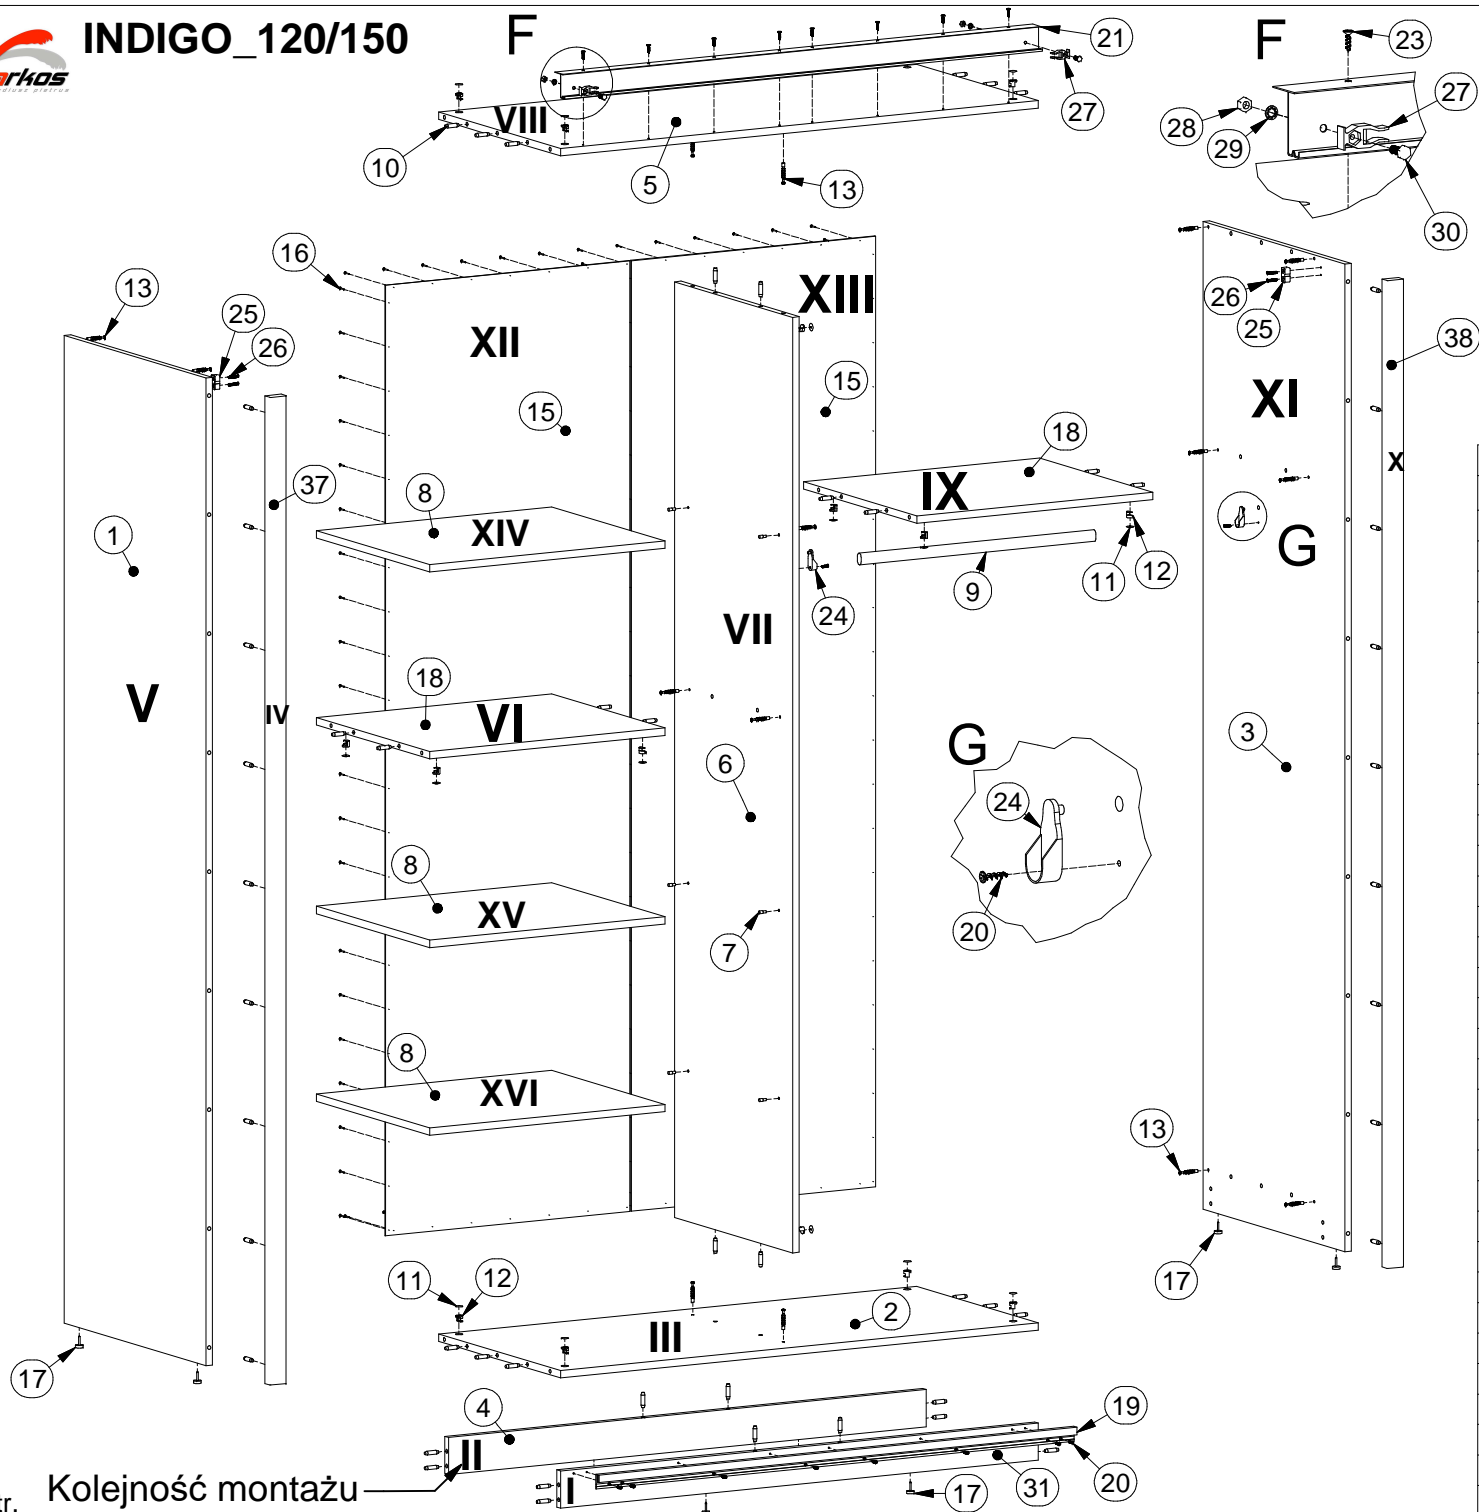

INDIGO_120/150

L1 = L2

INDIGO_120/150

Lista części		
POZYCJA	ILOŚĆ	NUMER CZĘŚCI
1	1	Bok L
2	1	Wieniec dolny
3	1	Bok R
4	1	Cokół
5	1	Wieniec górny
6	1	Przegroda pion.
7	12	Podpórka
8	3	Półka
9	1	Drażek 574
10	54	Kołek
11	20	Zaślepka mimośrod
12	20	Puszka mimośrod
13	20	Trzpień mimośrod wkręcany
14	1	Drzwi R
15	2	Ściana tylna
16	92	Gwozdzie 3x20
17	8	Ślizg pojedynczy
18	2	Przegroda pozioma
19	1	Tor dolny
20	10	Wkręt 3 x 16
21	1	Tor górny
23	8	Wkręt 4 x 16
24	2	Uchwyt drążka
25	2	Wzmocnienie
26	4	Wkręt 3 x 25
27	2	Odbojnik górny
28	2	Nkrętka M6
29	2	Podkładka 6 kontrująca
30	2	Śruba M6 x 20
31	1	Cokół prowadnicy
37	1	Listwa L
38	1	Listwa R
39	1	Drzwi L

INDIGO_120/150

Lista części			Lista części		
POZYCJA	ILOŚĆ	NUMER CZĘŚCI	POZYCJA	ILOŚĆ	NUMER CZĘŚCI
14	1	Drzwi R	34	2	Prowadzenie drzwi małe
22	28	Euro wkręt 3,5x13	35	2	Prowadzenie drzwi górne przednie
32	1	Prowadzenie drzwi górne tylne_b	36	2	Prowadzenie drzwi duże
33	1	Prowadzenie drzwi górne tylne_a	39	1	Drzwi L