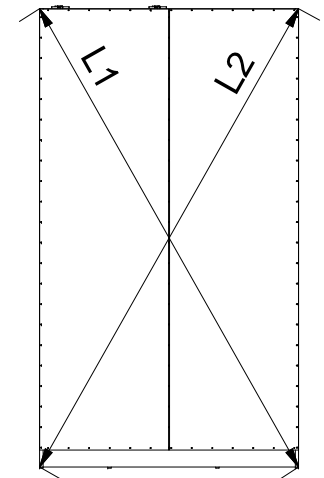

INDIGO_120/150

L1 = L2

INDIGO_120/150

Lista części		
POZYCJA	ILOŚĆ	NUMER CZĘŚCI
1	1	Bok L
2	1	Wieniec dolny
3	1	Bok R
4	1	Cokół
5	1	Wieniec górny
6	1	Przegroda pion.
7	12	Podpórka
8	3	Półka
9	1	Drażek 574
10	54	Kołek
11	20	Zaślepka mimośrod
12	20	Puszka mimośrod
13	20	Trzpień mimośrod wkręcany
14	1	Drzwi R
15	2	Ściana tylna
16	92	Gwozdzie 3x20
17	8	Ślizg pojedynczy
18	2	Przegroda pozioma
19	1	Tor dolny
20	10	Wkręt 3 x 16
21	1	Tor górny
23	8	Wkręt 4 x 16
24	2	Uchwyt drążka
25	2	Wzmocnienie
26	4	Wkręt 3 x 25
27	2	Odbojnik górny
28	2	Nkrętka M6
29	2	Podkładka 6 kontrująca
30	2	Śruba M6 x 20
31	1	Cokół prowadnicy
37	1	Listwa L
38	1	Listwa R
39	1	Drzwi L

INDIGO_120/150

Lista części			Lista części		
POZYCJA	ILOŚĆ	NUMER CZĘŚCI	POZYCJA	ILOŚĆ	NUMER CZĘŚCI
14	1	Drzwi R	34	2	Prowadzenie drzwi małe
22	28	Euro wkręt 3,5x13	35	2	Prowadzenie drzwi górne przednie
32	1	Prowadzenie drzwi górne tylne_b	36	2	Prowadzenie drzwi duże
33	1	Prowadzenie drzwi górne tylne_a	39	1	Drzwi L