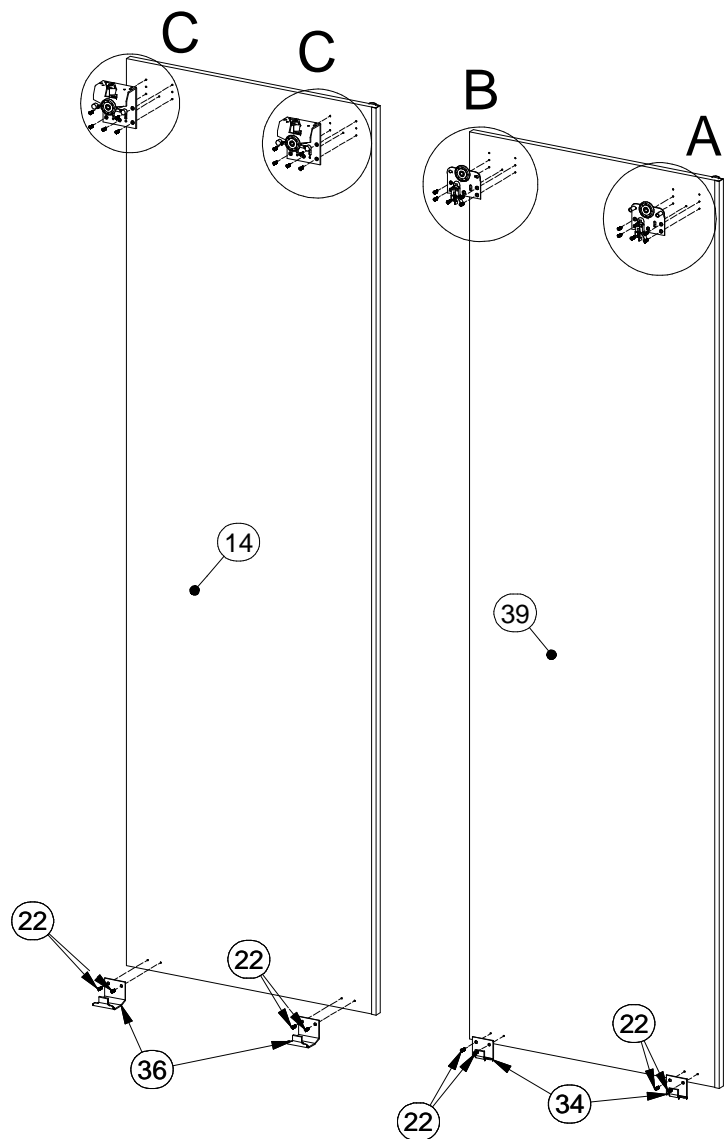

INDIGO_120/150

L1 = L2

INDIGO_120/150

Lista części		
POZYCJA	ILOŚĆ	NUMER CZĘŚCI
1	1	Bok L
2	1	Wieniec dolny
3	1	Bok R
4	1	Cokół
5	1	Wieniec górny
6	1	Przegroda pion.
7	12	Podpórka
8	3	Półka
9	1	Drażek 574
10	54	Kołek
11	20	Zaślepka mimośrod
12	20	Puszka mimośrod
13	20	Trzpień mimośrod wkręcany
14	1	Drzwi R
15	2	Ściana tylna
16	92	Gwozdzie 3x20
17	8	Ślizg pojedynczy
18	2	Przegroda pozioma
19	1	Tor dolny
20	10	Wkręt 3 x 16
21	1	Tor górny
23	8	Wkręt 4 x 16
24	2	Uchwyt drążka
25	2	Wzmocnienie
26	4	Wkręt 3 x 25
27	2	Odbojnik górny
28	2	Nkrętka M6
29	2	Podkładka 6 kontrująca
30	2	Śruba M6 x 20
31	1	Cokół prowadnicy
37	1	Listwa L
38	1	Listwa R
39	1	Drzwi L

INDIGO_120/150

Lista części			Lista części		
POZYCJA	ILOŚĆ	NUMER CZĘŚCI	POZYCJA	ILOŚĆ	NUMER CZĘŚCI
14	1	Drzwi R	34	2	Prowadzenie drzwi małe
22	28	Euro wkręt 3,5x13	35	2	Prowadzenie drzwi górne przednie
32	1	Prowadzenie drzwi górne tylne_b	36	2	Prowadzenie drzwi duże
33	1	Prowadzenie drzwi górne tylne_a	39	1	Drzwi L