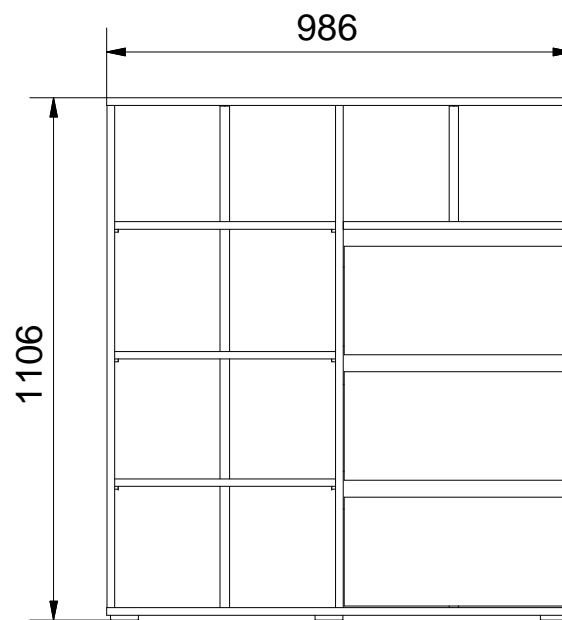

LATTE 12

$$L1 = L2$$

UWAGA!
Wypinanie prowadnicy.

Lista części		
POZYCJA	ILOŚĆ	NUMER CZĘŚCI
1	1	Błat dolny
2	1	Bok R
3	1	Bok L
4	1	Błat górny
5	6	Nóżka
6	12	Wkręt nóżki 4x16
13	46	Kołek
14	22	Puszka mimośrodowo wkręcany
15	22	Trzpień mimośrodowo wkręcany
16	22	Zaślepka mimośrodowo wkręcany
24	24	Euro wkręt 3,5x13
29	3	Szuflada
29.1	1	Bok L szuflady
29.2	1	Bok R szuflady
29.3	1	Tył szuflady
29.4	1	Czoło szuflady
29.5	1	Spód szuflady
29.6	2	Prowadnica
29.7	12	Wkręt 3x20
30	4	Ściana tylna
33	68	Gwoździe 3x20
34	1	Klej szuflady
35	3	Listwa
36	6	Szyna prowadnicy
37	2	Listwa H
39	1	Przegroda pozioma
48	12	Podpórka
49	3	Półka
53	1	Przegroda pion.