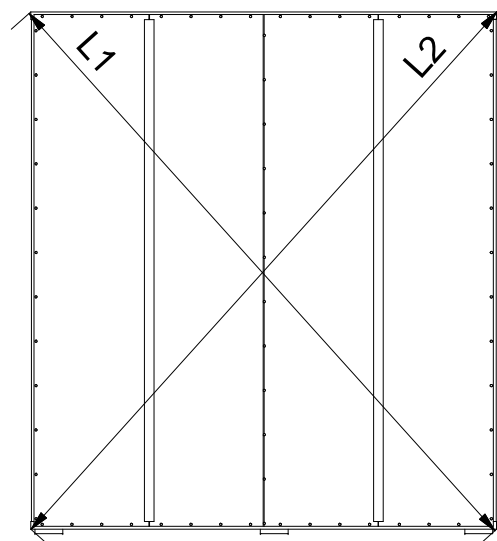

LATTE 12

$$L1 = L2$$

UWAGA!
Wypinanie prowadnicy.

Lista części		
POZYCJA	ILOŚĆ	NUMER CZĘŚCI
1	1	Błat dolny
2	1	Bok R
3	1	Bok L
4	1	Błat górny
5	6	Nóżka
6	12	Wkręt nóżki 4x16
13	46	Kołek
14	22	Puszka mimośrodowo wkręcany
15	22	Trzpień mimośrodowo wkręcany
16	22	Zaślepka mimośrodowo wkręcany
24	24	Euro wkręt 3,5x13
29	3	Szuflada
29.1	1	Bok L szuflady
29.2	1	Bok R szuflady
29.3	1	Tył szuflady
29.4	1	Czoło szuflady
29.5	1	Spód szuflady
29.6	2	Prowadnica
29.7	12	Wkręt 3x20
30	4	Ściana tylna
33	68	Gwoździe 3x20
34	1	Klej szuflady
35	3	Listwa
36	6	Szyna prowadnicy
37	2	Listwa H
39	1	Przegroda pozioma
48	12	Podpórka
49	3	Półka
53	1	Przegroda pion.