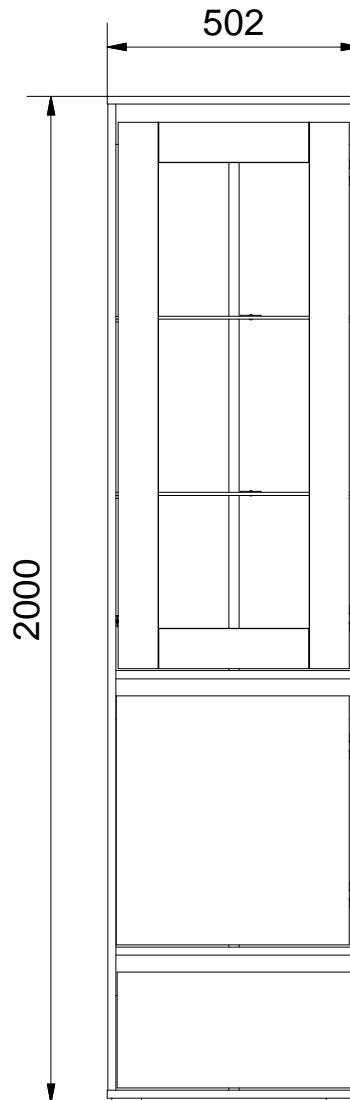

LATTE 13

LATTE 13

Lista części		
POZYCJA	ILOŚĆ	NUMER CZĘŚCI
1	1	Błat dolny
2	1	Bok R
3	1	Bok L
4	1	Błat górny
5	4	Nóżka
6	8	Wkręt nóżki 4x16
13	30	Kołek
14	22	Puszka mimośrodowo
15	22	Trzpień mimośrodowo wkręcany
16	22	Zaślepka mimośrodowo
24	20	Euro wkręt 3,5x13
29	1	Szuflada
29.1	1	Bok L szuflady
29.2	1	Bok R szuflady
29.3	1	Tył szuflady
29.4	1	Czoło szuflady
29.5	1	Spód szuflady
29.6	2	Prowadnica
29.7	13	Wkręt 3x20
30	1	Ściana tylna
32	1	Ściana tylna z otworami
33	58	Gwozdzie 3x20
34	1	Klej szuflady
35	3	Listwa
36	2	Szyna prowadnicy
39	1	Listwa H
40	2	Przegroda pozioma
42	1	Witryna
45	1	Drzwi R
46	4	Prowadnik zawiasu
47	4	Zawias wpuszczany
48	8	Euro wkręt 6,3x13
49	8	Podpórka
50	2	Półka
51	2	Oświetlenie LED 2 punktowe
52	2	TIP-ON
53	2	Mocowanie_tip-on