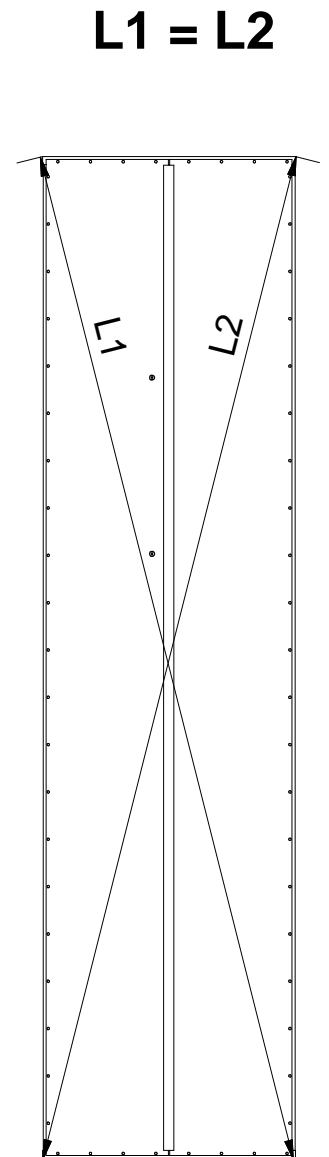

LATTE 13

LATTE 13

Lista części		
POZYCJA	ILOŚĆ	NUMER CZĘŚCI
1	1	Błat dolny
2	1	Bok R
3	1	Bok L
4	1	Błat górny
5	4	Nóżka
6	8	Wkręt nóżki 4x16
13	30	Kołek
14	22	Puszka mimośrodowo
15	22	Trzpień mimośrodowo wkręcany
16	22	Zaślepka mimośrodowo
24	20	Euro wkręt 3,5x13
29	1	Szuflada
29.1	1	Bok L szuflady
29.2	1	Bok R szuflady
29.3	1	Tył szuflady
29.4	1	Czoło szuflady
29.5	1	Spód szuflady
29.6	2	Prowadnica
29.7	13	Wkręt 3x20
30	1	Ściana tylna
32	1	Ściana tylna z otworami
33	58	Gwozdzie 3x20
34	1	Klej szuflady
35	3	Listwa
36	2	Szyna prowadnicy
39	1	Listwa H
40	2	Przegroda pozioma
42	1	Witryna
45	1	Drzwi R
46	4	Prowadnik zawiasu
47	4	Zawias wpuszczany
48	8	Euro wkręt 6,3x13
49	8	Podpórka
50	2	Półka
51	2	Oświetlenie LED 2 punktowe
52	2	TIP-ON
53	2	Mocowanie_tip-on