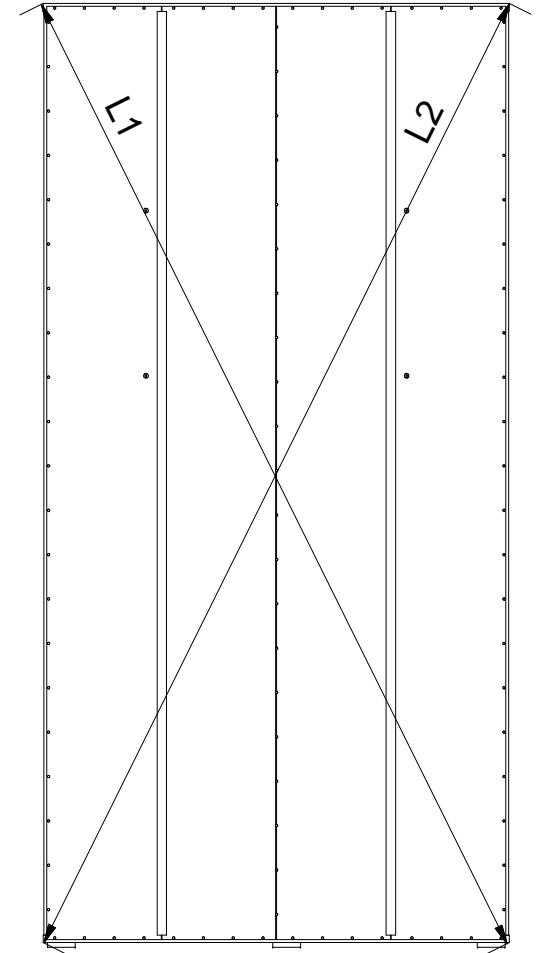

LATTE 14

L1 = L2

Lista części

POZYCJA	ILOŚĆ	NUMER CZĘŚCI
1	1	Błat dolny
2	1	Bok R
3	1	Bok L
4	1	Błat górny
5	6	Nóżka
6	12	Wkręt nóżki 4x16
7	4	Oświetlenie LED 4 punktowe
13	56	Kołek
14	40	Puszka mimośrodowa
15	40	Trzpień mimośrodowy wkręcany
16	40	Zaślepka mimośrodowa
24	40	Euro wkręt 3,5x13
29	2	Szuflada
29.1	1	Bok L szuflady
29.2	1	Bok R szuflady
29.3	1	Tył szuflady
29.4	1	Czoło szuflady
29.5	1	Spód szuflady
29.6	2	Prowadnica
29.7	12	Wkręt 3x20
30	1	Ściana tylna R
31	1	Ściana tylna L
32	2	Ściana tylna
33	95	Gwozdzie 3x20
34	1	Klej szuflady
35	6	Listwa
36	4	Szyna przewodnicy
37	2	Listwa H
38	2	Przegroda pozioma L
39	2	Przegroda pozioma R
40	1	Witryna L
41	1	Witryna R
42	1	Drzwi L
43	1	Drzwi R
44	8	Prowadnik zawiasu
45	8	Zawias wpuszczany
47	16	Euro wkręt 6,3x13
48	16	Podpórka
49	4	Półka
51	4	TIP-ON
52	4	Mocowanie_tip-on
53	1	Przegroda pion.