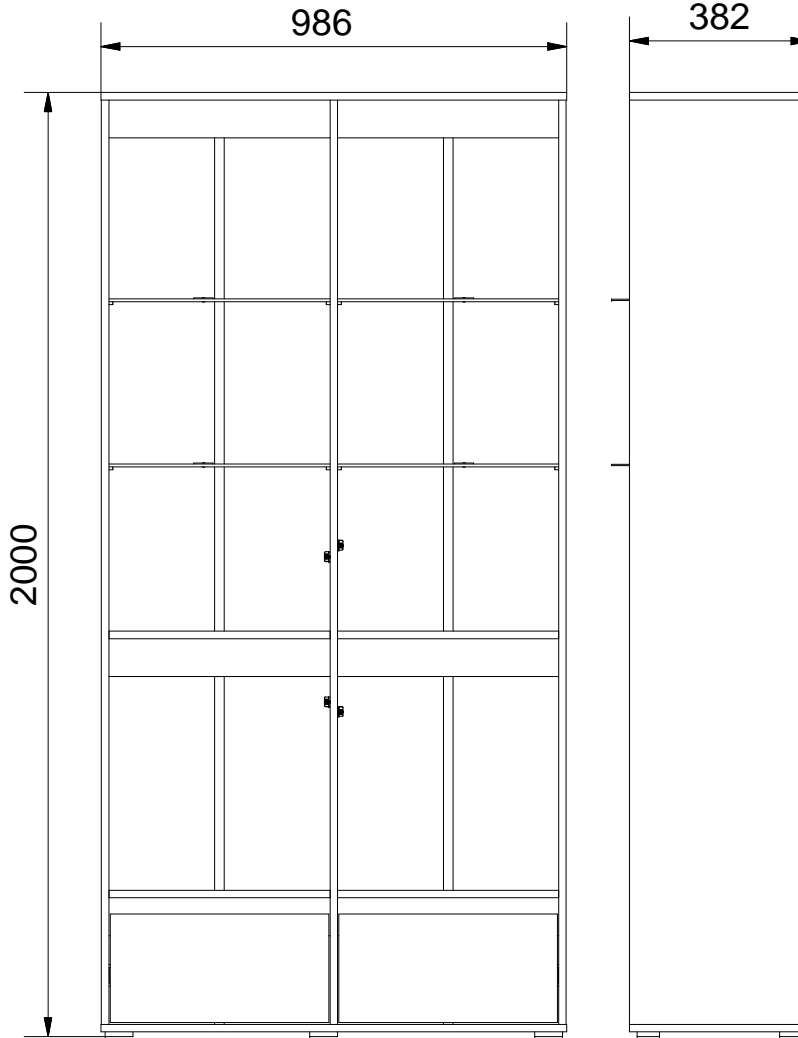

LATTE 14

L1 = L2

Lista części

POZYCJA	ILOŚĆ	NUMER CZĘŚCI
1	1	Błat dolny
2	1	Bok R
3	1	Bok L
4	1	Błat górny
5	6	Nóżka
6	12	Wkręt nóżki 4x16
7	4	Oświetlenie LED 4 punktowe
13	56	Kołek
14	40	Puszka mimośrodowa
15	40	Trzpień mimośrodowy wkręcany
16	40	Zaślepka mimośrodowa
24	40	Euro wkręt 3,5x13
29	2	Szuflada
29.1	1	Bok L szuflady
29.2	1	Bok R szuflady
29.3	1	Tył szuflady
29.4	1	Czoło szuflady
29.5	1	Spód szuflady
29.6	2	Prowadnica
29.7	12	Wkręt 3x20
30	1	Ściana tylna R
31	1	Ściana tylna L
32	2	Ściana tylna
33	95	Gwozdzie 3x20
34	1	Klej szuflady
35	6	Listwa
36	4	Szyna przewodnicy
37	2	Listwa H
38	2	Przegroda pozioma L
39	2	Przegroda pozioma R
40	1	Witryna L
41	1	Witryna R
42	1	Drzwi L
43	1	Drzwi R
44	8	Prowadnik zawiasu
45	8	Zawias wpuszczany
47	16	Euro wkręt 6,3x13
48	16	Podpórka
49	4	Półka
51	4	TIP-ON
52	4	Mocowanie_tip-on
53	1	Przegroda pion.