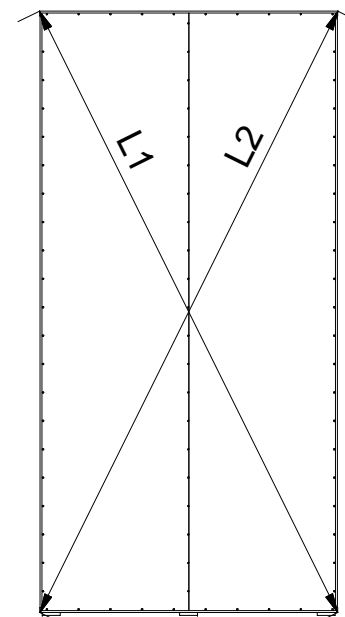

# LATTE 15

**L1 = L2**

# LATTE 15

Lista części

POZYCJA	ILOŚĆ	NUMER CZĘŚCI
1	1	Błat dolny
2	1	Bok R
3	1	Bok L
4	1	Błat górny
5	6	Nóżka
6	12	Wkręt nóżki 4x16
8	1	Przegroda pion.
10	8	Podpórka
12	2	Półka mała
13	62	Kołek
14	28	Puszka mimośrod
15	28	Trzpień mimośrod wkręcany
16	28	Zaślepka mimośrod

Lista części

POZYCJA	ILOŚĆ	NUMER CZĘŚCI
17	6	Prowadnik zawiasu
18	12	Euro wkręt 6,3x13
19	1	Drzwi L
20	1	Drzwi R
23	6	Zawias wpuszczany
24	36	Euro wkręt 3,5x13
29	2	Szuflada
29.1	1	Bok L szuflady
29.2	1	Bok R szuflady
29.3	1	Tył szuflady
29.4	1	Czoło szuflady
29.5	1	Spód szuflady
29.6	2	Prowadnica

Lista części

POZYCJA	ILOŚĆ	NUMER CZĘŚCI
29.7	15	Wkręt 3x20
30	2	Ściana tylna
33	83	Gwozdzie 3x20
34	1	Klej szuflady
35	4	Listwa
36	4	Szyna przewodnicy
37	2	TIP-ON
38	2	Mocowanie_tip-on
40	1	Przegroda pozio.L
41	1	Przegroda pozio.R
42	4	Podpora pod drążek
43	16	Wkręt 3x16
44	2	Drążek dł. 466 mm