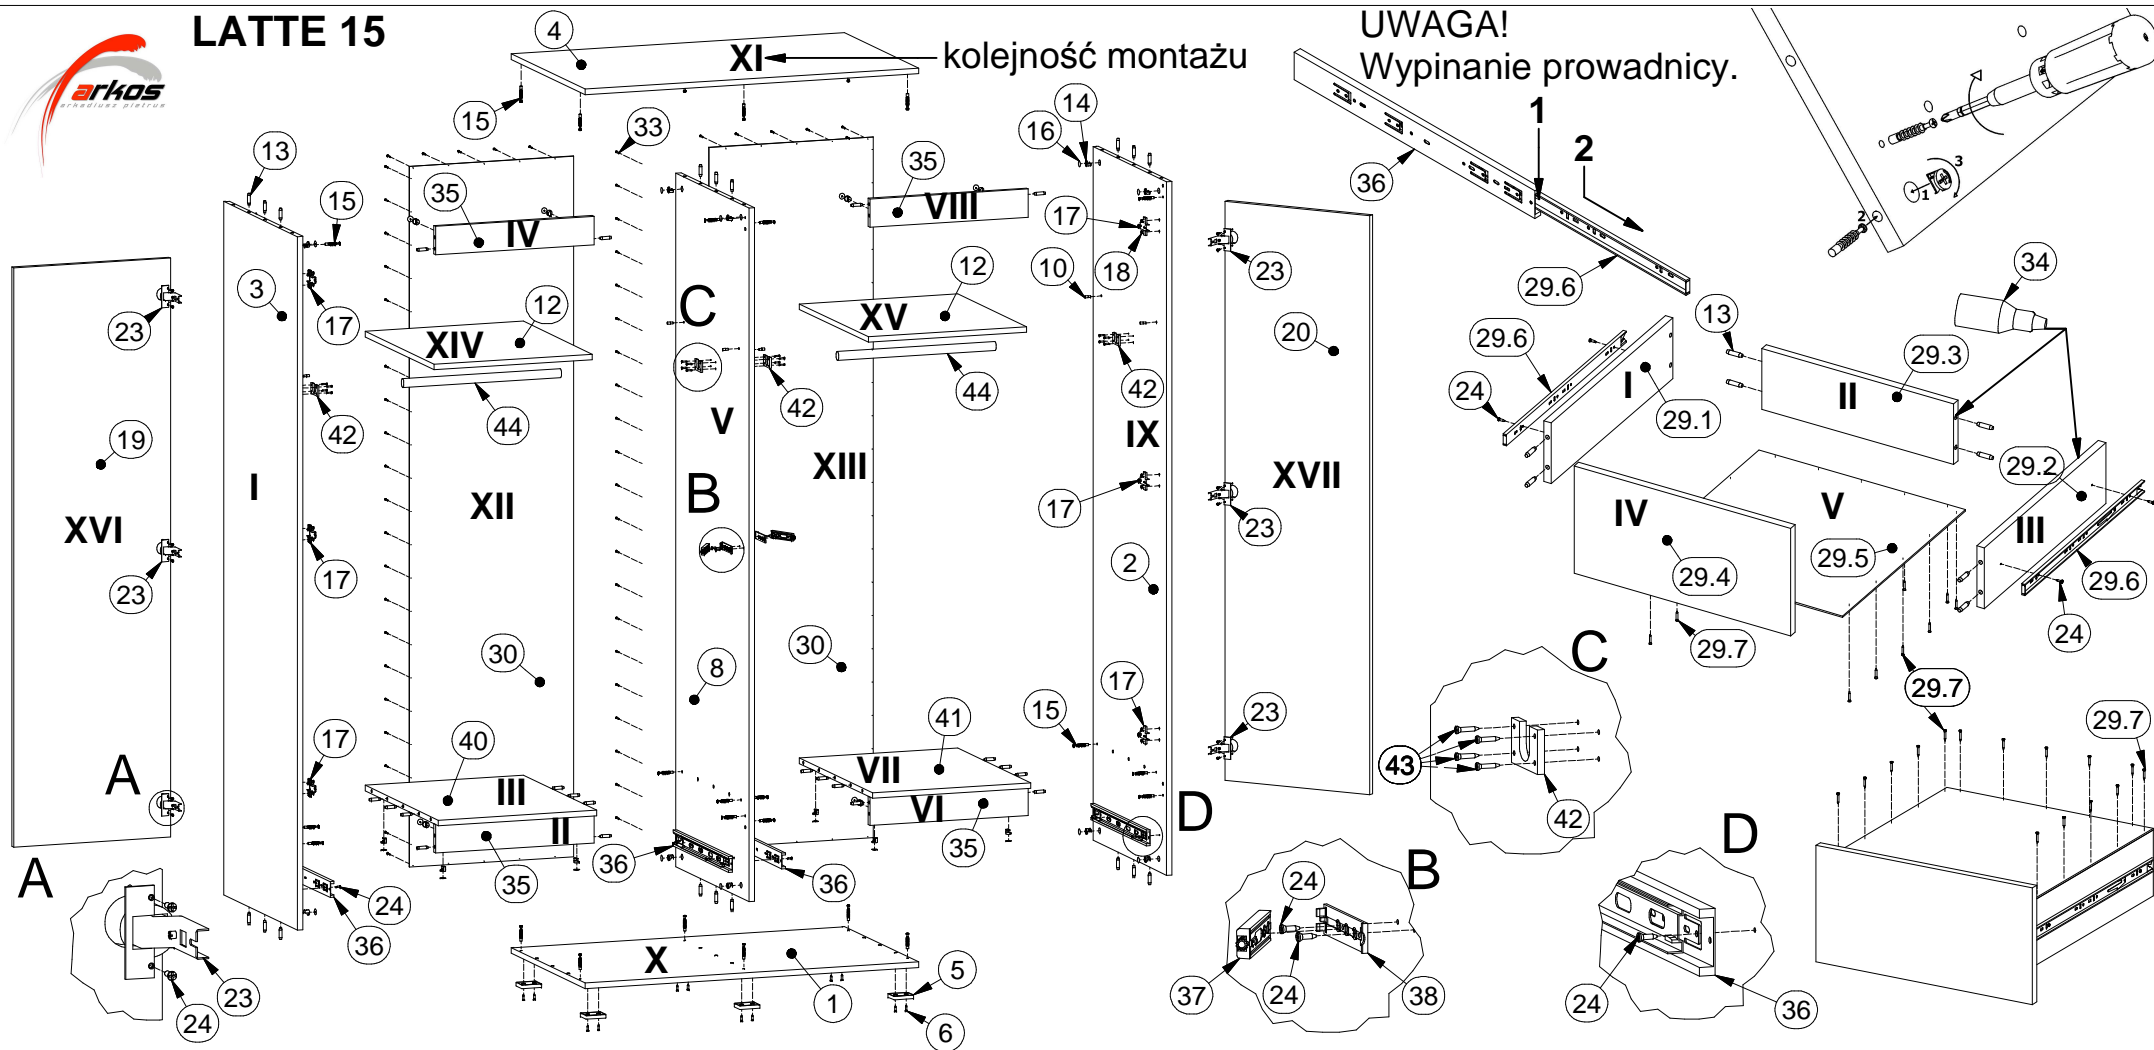

# LATTE 15

**L1 = L2**

# LATTE 15

Lista części

POZYCJA	ILOŚĆ	NUMER CZĘŚCI
1	1	Błat dolny
2	1	Bok R
3	1	Bok L
4	1	Błat górny
5	6	Nóżka
6	12	Wkręt nóżki 4x16
8	1	Przegroda pion.
10	8	Podpórka
12	2	Półka mała
13	62	Kołek
14	28	Puszka mimośrod
15	28	Trzpień mimośrod wkręcany
16	28	Zaślepka mimośrod

Lista części

POZYCJA	ILOŚĆ	NUMER CZĘŚCI
17	6	Prowadnik zawiasu
18	12	Euro wkręt 6,3x13
19	1	Drzwi L
20	1	Drzwi R
23	6	Zawias wpuszczany
24	36	Euro wkręt 3,5x13
29	2	Szuflada
29.1	1	Bok L szuflady
29.2	1	Bok R szuflady
29.3	1	Tył szuflady
29.4	1	Czoło szuflady
29.5	1	Spód szuflady
29.6	2	Prowadnica

Lista części

POZYCJA	ILOŚĆ	NUMER CZĘŚCI
29.7	15	Wkręt 3x20
30	2	Ściana tylna
33	83	Gwozdzie 3x20
34	1	Klej szuflady
35	4	Listwa
36	4	Szyna przewodnicy
37	2	TIP-ON
38	2	Mocowanie_tip-on
40	1	Przegroda pozio.L
41	1	Przegroda pozio.R
42	4	Podpora pod drążek
43	16	Wkręt 3x16
44	2	Drążek dł. 466 mm