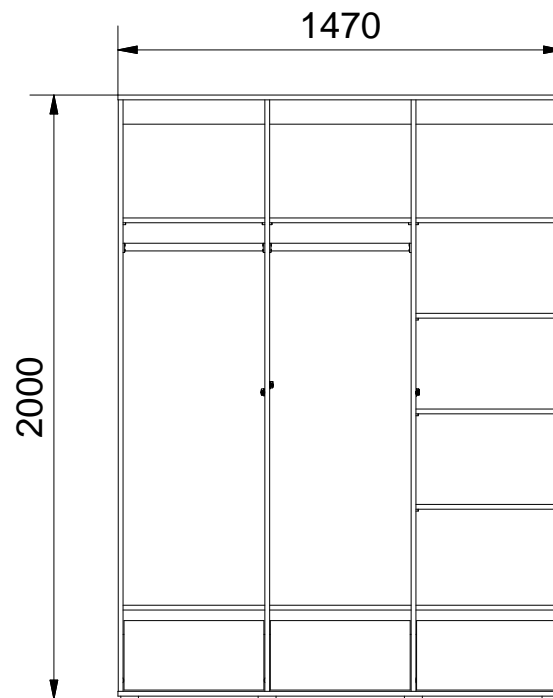

LATTE 16

$$L1 = L2$$

LATTE 16

LATTE 16

Lista części			Lista części			Lista części		
POZYCJA	ILOŚĆ	NUMER CZĘŚCI	POZYCJA	ILOŚĆ	NUMER CZĘŚCI	POZYCJA	ILOŚĆ	NUMER CZĘŚCI
1	1	Błat dolny	17	9	Prowadnik zawiasu	30	2	Ściana tylna
2	1	Bok R	18	18	Euro wkręt 6,3x13	31	1	Ściana tylna środkowa
3	1	Bok L	19	1	Drzwi L	33	114	Gwozdzie 3x20
4	1	Błat górny	20	2	Drzwi R	34	1	Klej szuflady
5	8	Nóżka	23	9	Zawias wpuszczany	35	6	Listwa
6	16	Wkręt nóżki 4x16	24	48	Euro wkręt 3,5x13	36	6	Szyna przewodnicy
8	1	Przegroda pion. L	29	3	Szuflada	37	3	TIP-ON
9	1	Przegroda pion. R	29.1	1	Bok L szuflady	38	3	Mocowanie_tip-on
10	24	Podpórka	29.2	1	Bok R szuflady	40	2	Przegroda pozio.
12	6	Półka mała	29.3	1	Tył szuflady	41	1	Przegroda pozio.środek
13	78	Kołek	29.4	1	Czoło szuflady	42	4	Podpora pod drążek
14	40	Puszka mimośrod	29.5	1	Spód szuflady	43	16	Wkręt 3x16
15	40	Trzpień mimośrod wkręcany	29.6	2	Prowadnica	44	2	Drążek dł. 466 mm
16	40	Zaślepka mimośrod	29.7	15	Wkręt 3x20			