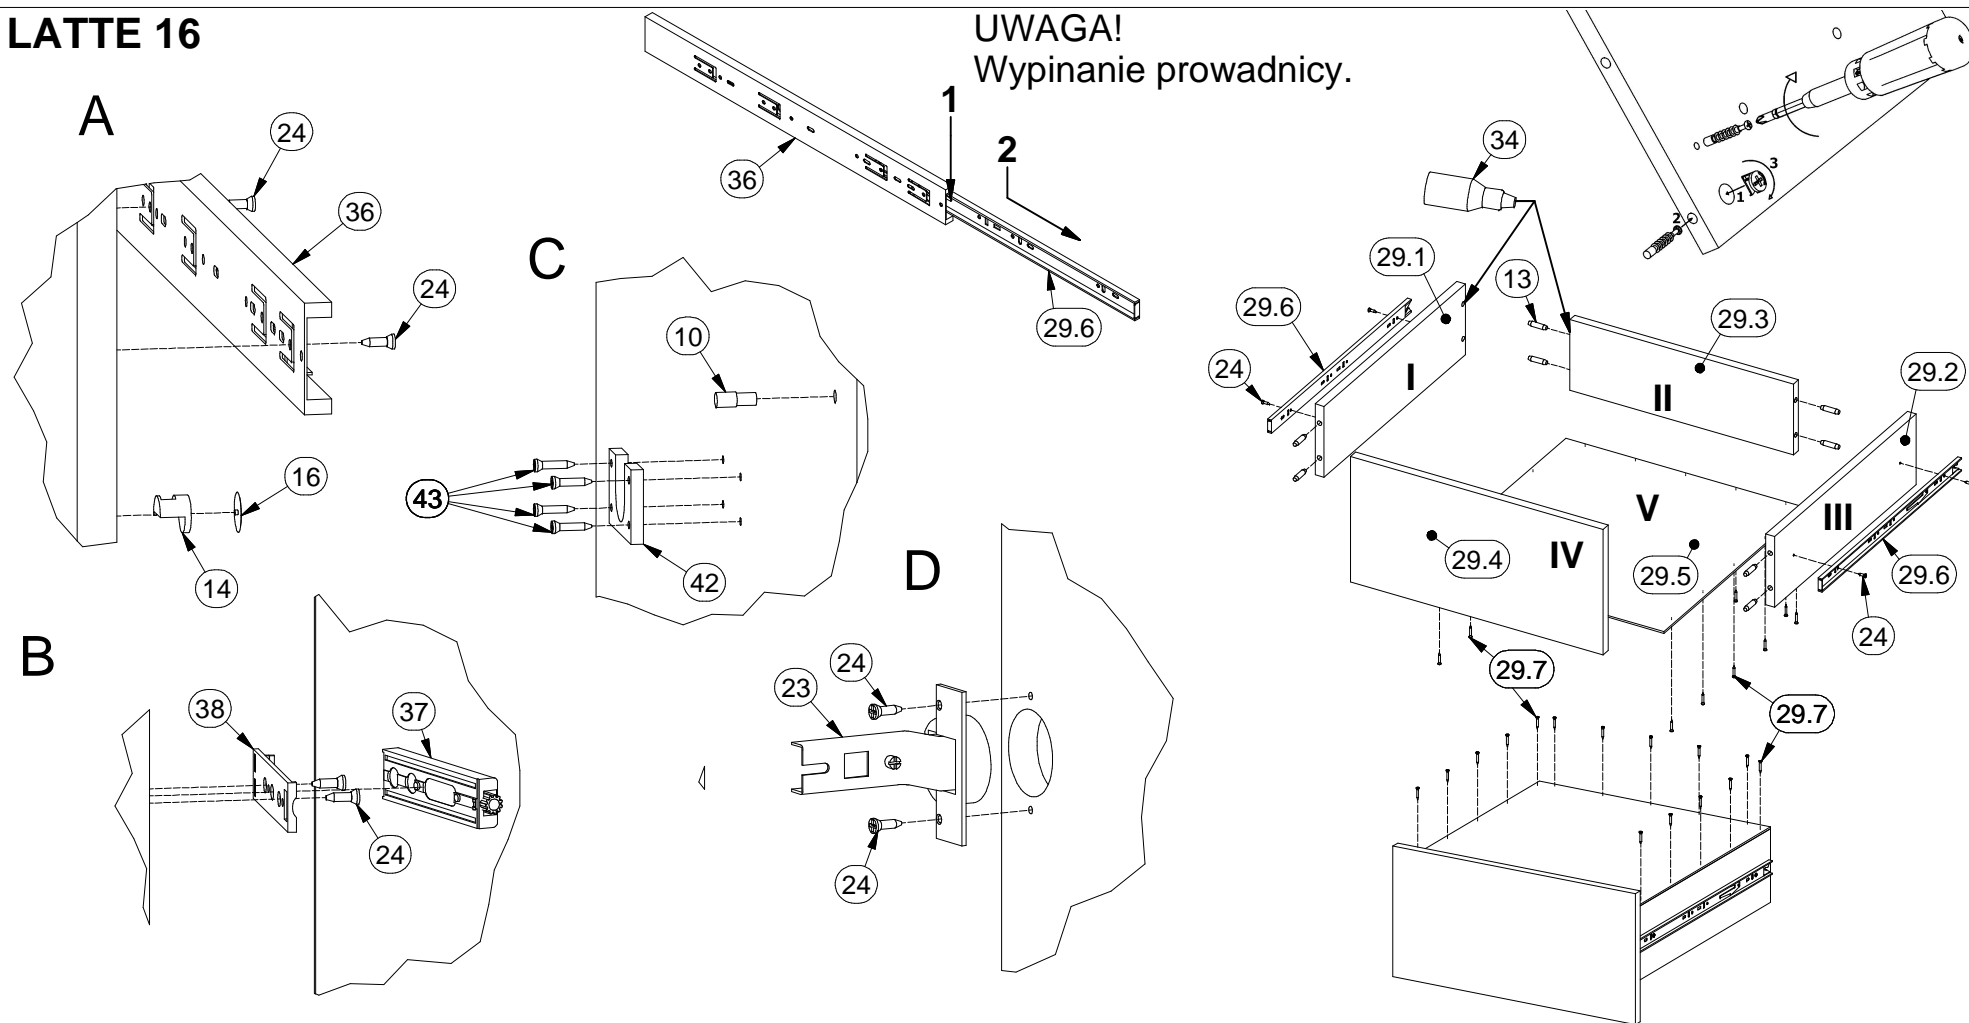

LATTE 16

$$L1 = L2$$

LATTE 16

LATTE 16

Lista części			Lista części			Lista części		
POZYCJA	ILOŚĆ	NUMER CZĘŚCI	POZYCJA	ILOŚĆ	NUMER CZĘŚCI	POZYCJA	ILOŚĆ	NUMER CZĘŚCI
1	1	Błat dolny	17	9	Prowadnik zawiasu	30	2	Ściana tylna
2	1	Bok R	18	18	Euro wkręt 6,3x13	31	1	Ściana tylna środkowa
3	1	Bok L	19	1	Drzwi L	33	114	Gwozdzie 3x20
4	1	Błat górny	20	2	Drzwi R	34	1	Klej szuflady
5	8	Nóżka	23	9	Zawias wpuszczany	35	6	Listwa
6	16	Wkręt nóżki 4x16	24	48	Euro wkręt 3,5x13	36	6	Szyna przewodnicy
8	1	Przegroda pion. L	29	3	Szuflada	37	3	TIP-ON
9	1	Przegroda pion. R	29.1	1	Bok L szuflady	38	3	Mocowanie_tip-on
10	24	Podpórka	29.2	1	Bok R szuflady	40	2	Przegroda pozio.
12	6	Półka mała	29.3	1	Tył szuflady	41	1	Przegroda pozio.środek
13	78	Kołek	29.4	1	Czoło szuflady	42	4	Podpora pod drążek
14	40	Puszka mimośrod	29.5	1	Spód szuflady	43	16	Wkręt 3x16
15	40	Trzpień mimośrod wkręcany	29.6	2	Prowadnica	44	2	Drążek dł. 466 mm
16	40	Zaślepka mimośrod	29.7	15	Wkręt 3x20			