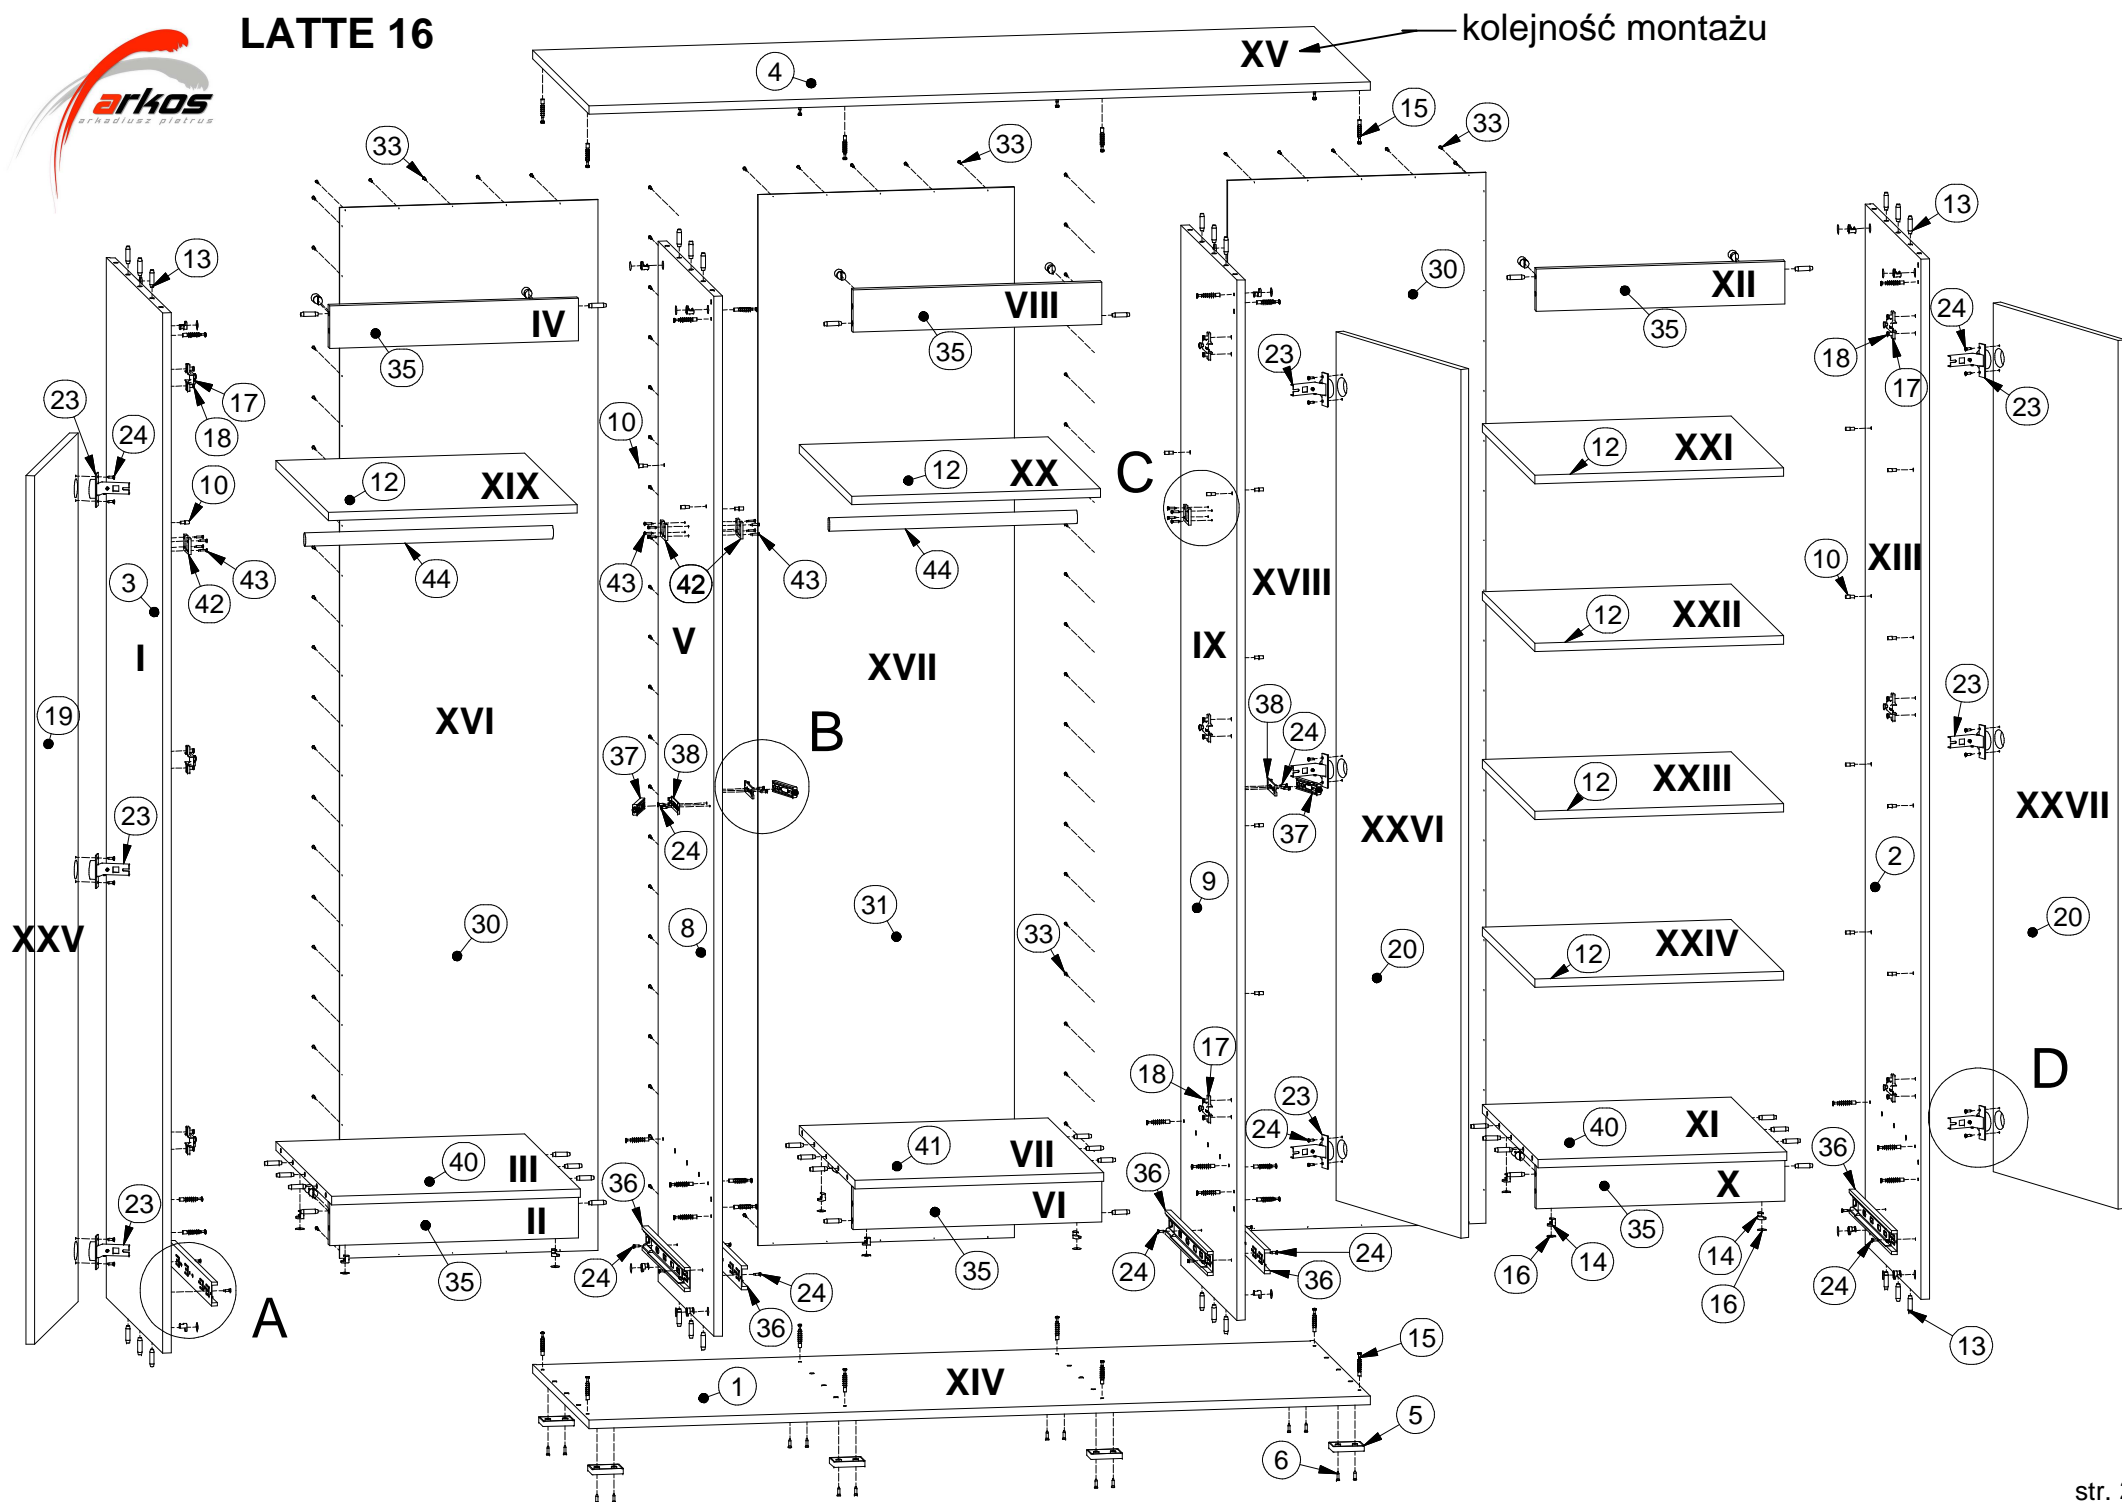

LATTE 16

$$L1 = L2$$

LATTE 16

LATTE 16

Lista części			Lista części			Lista części		
POZYCJA	ILOŚĆ	NUMER CZĘŚCI	POZYCJA	ILOŚĆ	NUMER CZĘŚCI	POZYCJA	ILOŚĆ	NUMER CZĘŚCI
1	1	Błat dolny	17	9	Prowadnik zawiasu	30	2	Ściana tylna
2	1	Bok R	18	18	Euro wkręt 6,3x13	31	1	Ściana tylna środkowa
3	1	Bok L	19	1	Drzwi L	33	114	Gwozdzie 3x20
4	1	Błat górny	20	2	Drzwi R	34	1	Klej szuflady
5	8	Nóżka	23	9	Zawias wpuszczany	35	6	Listwa
6	16	Wkręt nóżki 4x16	24	48	Euro wkręt 3,5x13	36	6	Szyna przewodnicy
8	1	Przegroda pion. L	29	3	Szuflada	37	3	TIP-ON
9	1	Przegroda pion. R	29.1	1	Bok L szuflady	38	3	Mocowanie_tip-on
10	24	Podpórka	29.2	1	Bok R szuflady	40	2	Przegroda pozio.
12	6	Półka mała	29.3	1	Tył szuflady	41	1	Przegroda pozio.środek
13	78	Kołek	29.4	1	Czoło szuflady	42	4	Podpora pod drążek
14	40	Puszka mimośrod	29.5	1	Spód szuflady	43	16	Wkręt 3x16
15	40	Trzpień mimośrod wkręcany	29.6	2	Prowadnica	44	2	Drążek dł. 466 mm
16	40	Zaślepka mimośrod	29.7	15	Wkręt 3x20			