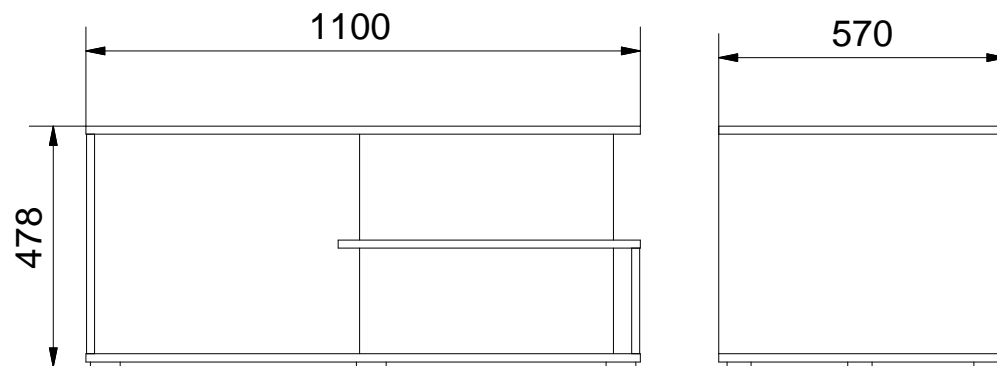

LATTE 17

$$L1 = L2$$

LATTE 17

kolejność montażu

Lista części		
POZYCJA	ILOŚĆ	NUMER CZĘŚCI
1	1	Błat dolny
2	1	Bok R
3	1	Bok L
4	1	Błat górny
5	5	Nóżka
6	10	Wkręt nóżki 4x16
7	3	Przegroda pion.
8	20	Kołek
9	20	Puszka mimośrod
10	20	Trzpień mimośrod wkręcany
11	20	Zaślepka mimośrod
12	1	Półka