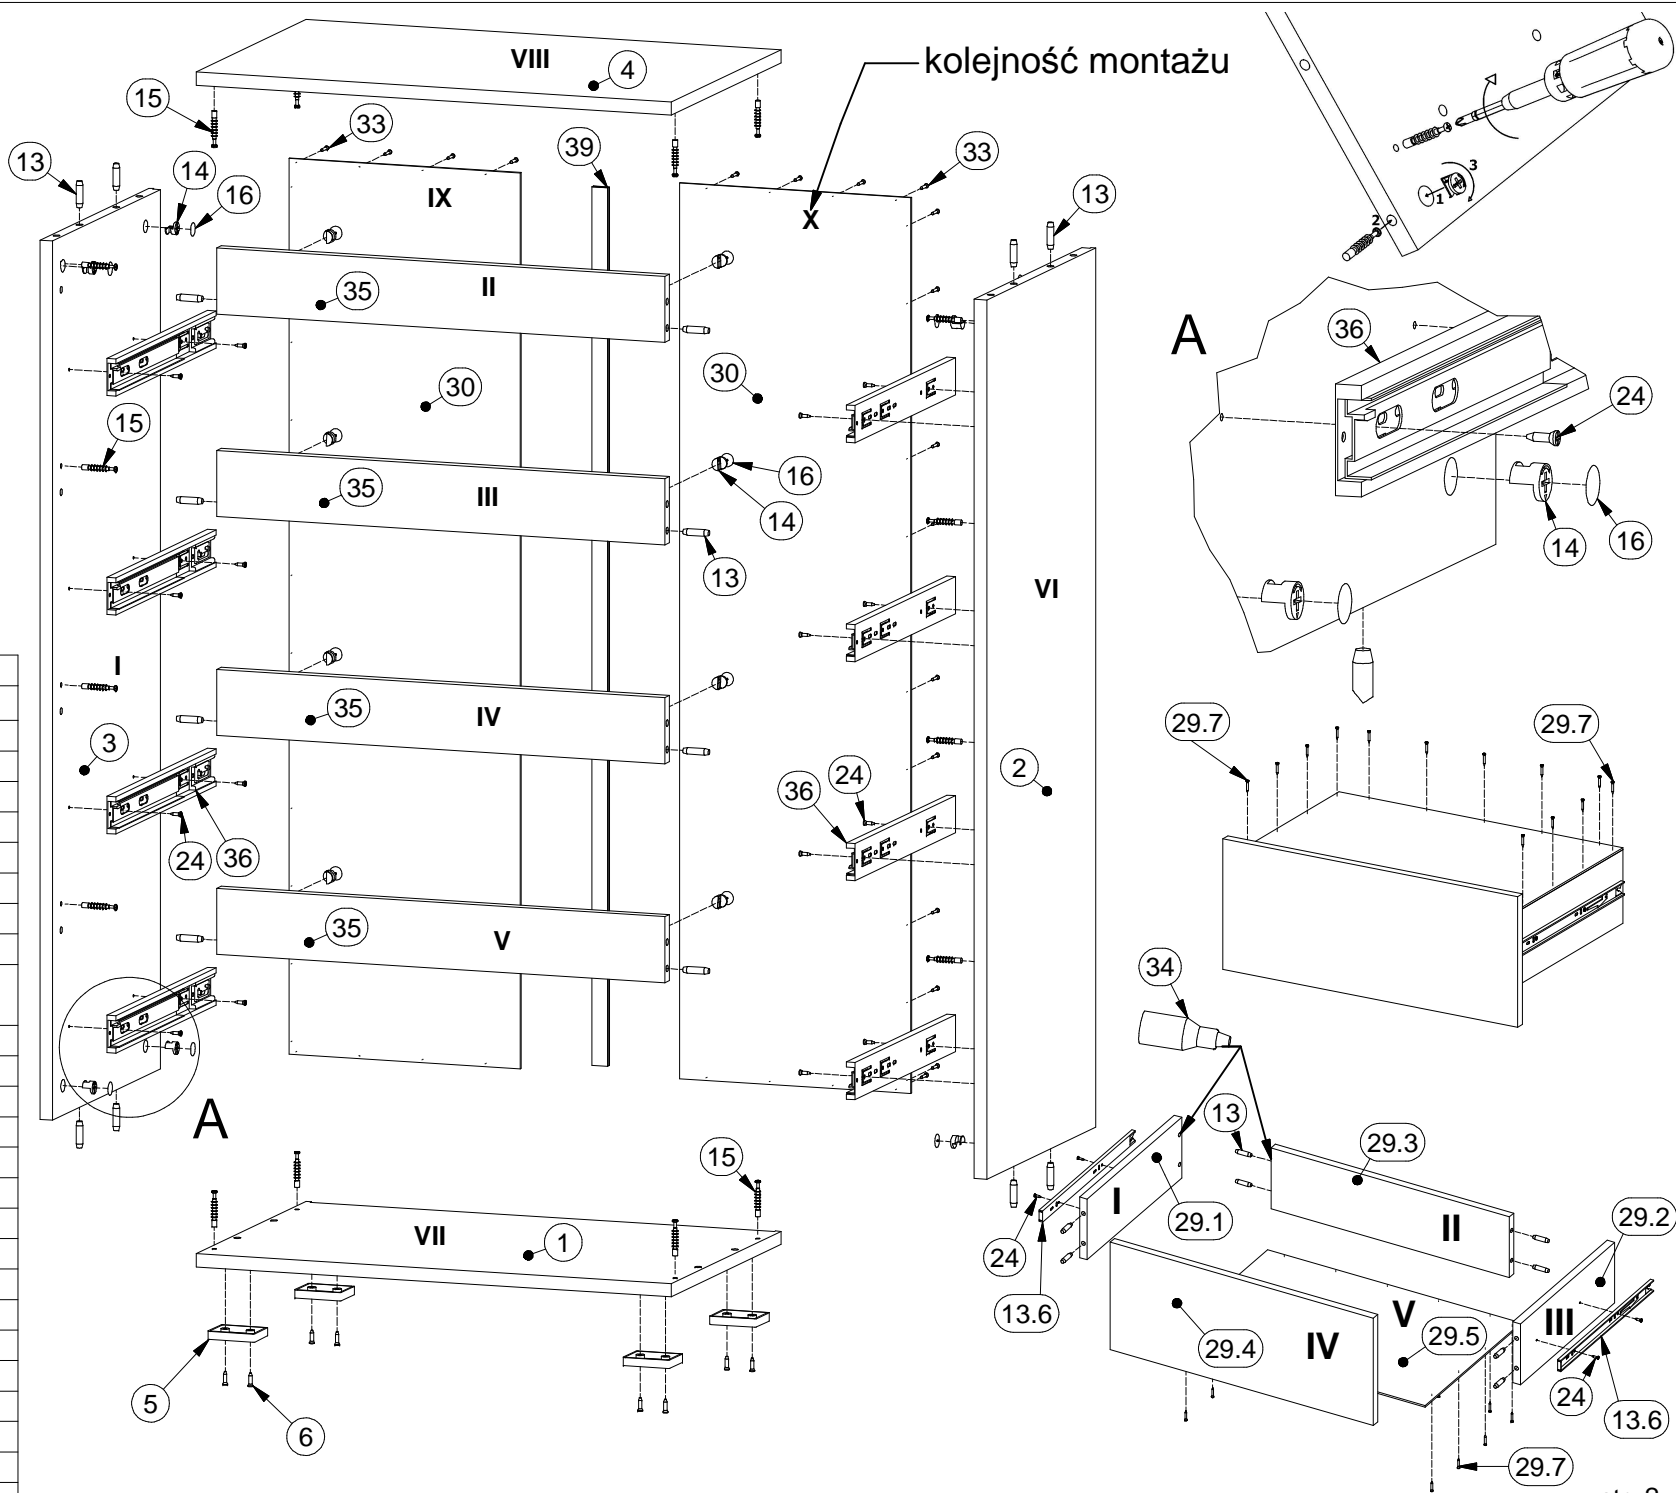

LATTE 6

L1 = L2

LATTE 6

UWAGA!
Wypinanie prowadnicy.

Lista części		
POZYCJA	ILOŚĆ	NUMER CZĘŚCI
1	1	Błat dolny
2	1	Bok R
3	1	Bok L
4	1	Błat górny
5	4	Nóżka
6	8	Wkręt nóżki 4x16
13	48	Kołek
14	16	Puszka mimośrodowo
15	16	Trzpień mimośrodowo wkręcany
16	16	Zaślepka mimośrodowo
24	32	Euro wkręt 3,5x13
29	4	Szuflada
29.1	1	Bok L szuflady
29.2	1	Bok R szuflady
29.3	1	Tył szuflady
29.4	1	Czoło szuflady
29.5	1	Spód szuflady
29.6	2	Prowadnica
29.7	13	Wkręt 3x20
30	2	Ściana tylna
33	40	Gwoździe 3x20
34	1	Klej szuflady
35	4	Listwa
36	8	Szyna prowadnicy
39	1	Listwa H