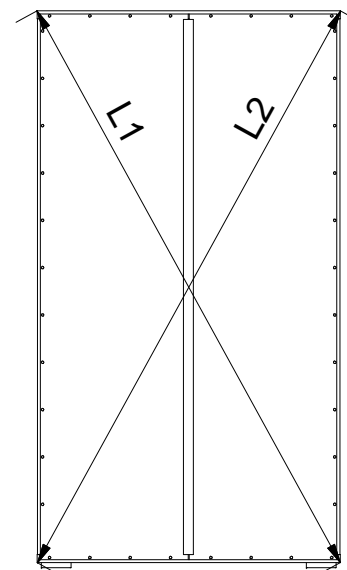

LATTE 6

L1 = L2

LATTE 6

UWAGA!
Wypinanie prowadnicy.

Lista części		
POZYCJA	ILOŚĆ	NUMER CZĘŚCI
1	1	Błat dolny
2	1	Bok R
3	1	Bok L
4	1	Błat górny
5	4	Nóżka
6	8	Wkręt nóżki 4x16
13	48	Kołek
14	16	Puszka mimośrodowo
15	16	Trzpień mimośrodowo wkręcany
16	16	Zaślepka mimośrodowo
24	32	Euro wkręt 3,5x13
29	4	Szuflada
29.1	1	Bok L szuflady
29.2	1	Bok R szuflady
29.3	1	Tył szuflady
29.4	1	Czoło szuflady
29.5	1	Spód szuflady
29.6	2	Prowadnica
29.7	13	Wkręt 3x20
30	2	Ściana tylna
33	40	Gwoździe 3x20
34	1	Klej szuflady
35	4	Listwa
36	8	Szyna prowadnicy
39	1	Listwa H