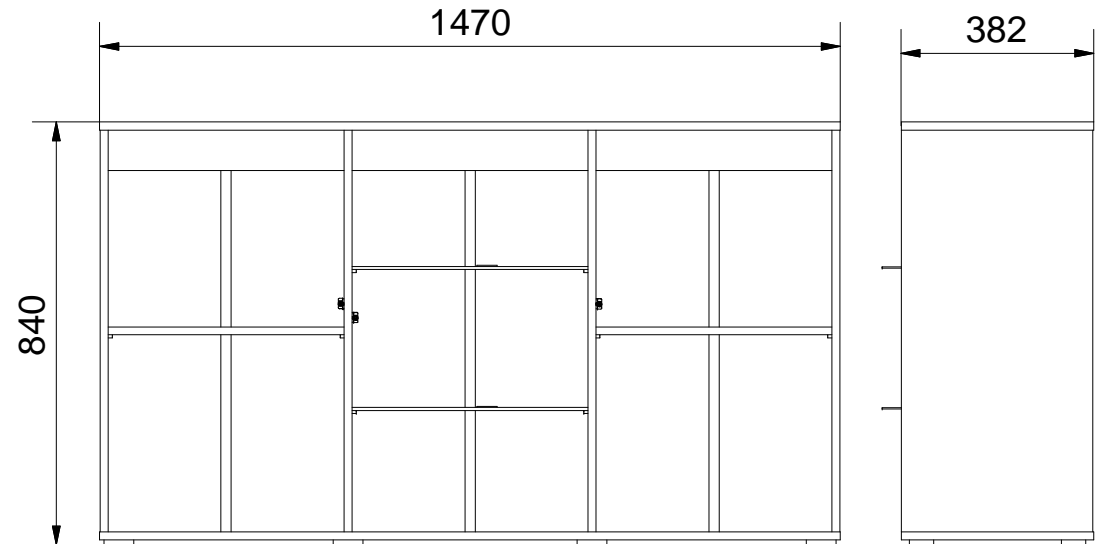

LATTE 7

$$L1 = L2$$

LATTE 7

Lista części

POZYCJA	ILOŚĆ	NUMER CZĘŚCI
1	1	Błat dolny
2	1	Bok R
3	1	Bok L
4	1	Błat górny
5	8	Nóżka
6	16	Wkręt nóżki 4x16
7	1	Przegroda pion. L
8	1	Przegroda pion. R
9	16	Podpórka
10	2	Półka mała

Lista części

POZYCJA	ILOŚĆ	NUMER CZĘŚCI
11	22	Kołek
12	22	Puszka mimośrod
13	22	Trzpień mimośrod wkręcany
14	22	Zaślepka mimośrod
15	6	Prowadnik zawiasu
16	12	Euro wkręt 6,3x13
17	1	Drzwi L
18	1	Drzwi R
19	6	Zawias wpuszczany
20	18	Euro wkręt 3,5x13

Lista części

POZYCJA	ILOŚĆ	NUMER CZĘŚCI
21	1	Ściana tylna środkowa z otworami
22	4	Ściana tylna
23	1	Ściana tylna środkowa
24	66	Gwozdzie 3x20
25	3	Listwa
26	3	TIP-ON
27	3	Mocowanie_tip-on
28	3	Listwa H
29	2	Półka szklana
30	2	Oświetlenie LED 2 punktowe
31	1	Witryna