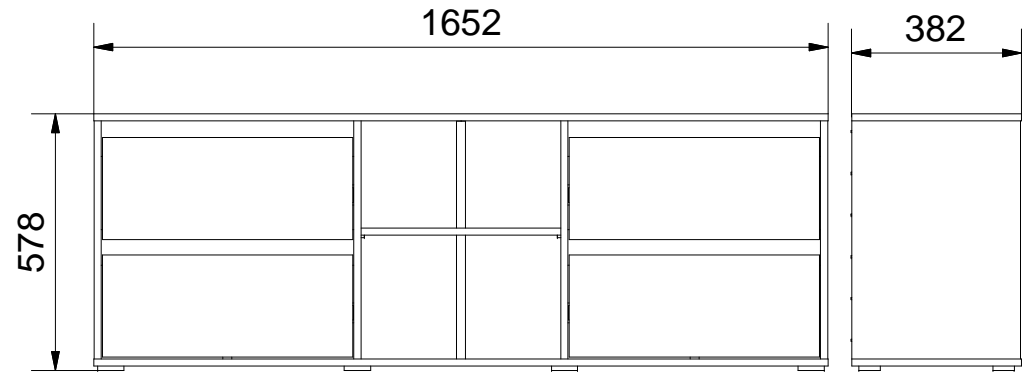

# LATTE 9

**L1 = L2**

# LATTE 9

Lista części			Lista części			Lista części		
POZYCJA	ILOŚĆ	NUMER CZĘŚCI	POZYCJA	ILOŚĆ	NUMER CZĘŚCI	POZYCJA	ILOŚĆ	NUMER CZĘŚCI
1	1	Błat dolny	15	24	Trzpień mimośrodowy wkręcany	29.7	14	Wkręt 3x20
2	1	Bok R	16	24	Zaślepka mimośrodowa	30	4	Ściana tylna
3	1	Bok L	24	32	Euro wkręt 3,5x13	31	2	Ściana tylna środkowa
4	1	Błat górny	29	4	Szuflada	33	54	Gwozdzie 3x20
5	8	Nóżka	29.1	1	Bok L szuflady	34	1	Klej szuflady
6	16	Wkręt nóżki 4x16	29.2	1	Bok R szuflady	35	4	Listwa
8	1	Przegroda pion. L	29.3	1	Tył szuflady	36	8	Szyna przewodnicy
9	1	Przegroda pion. R	29.4	1	Czoło szuflady	39	3	Listwa H
13	56	Kółek	29.5	1	Spód szuflady	40	4	Podpórka
14	24	Puszka mimośrodowa	29.6	2	Prowadnica	41	1	Półka