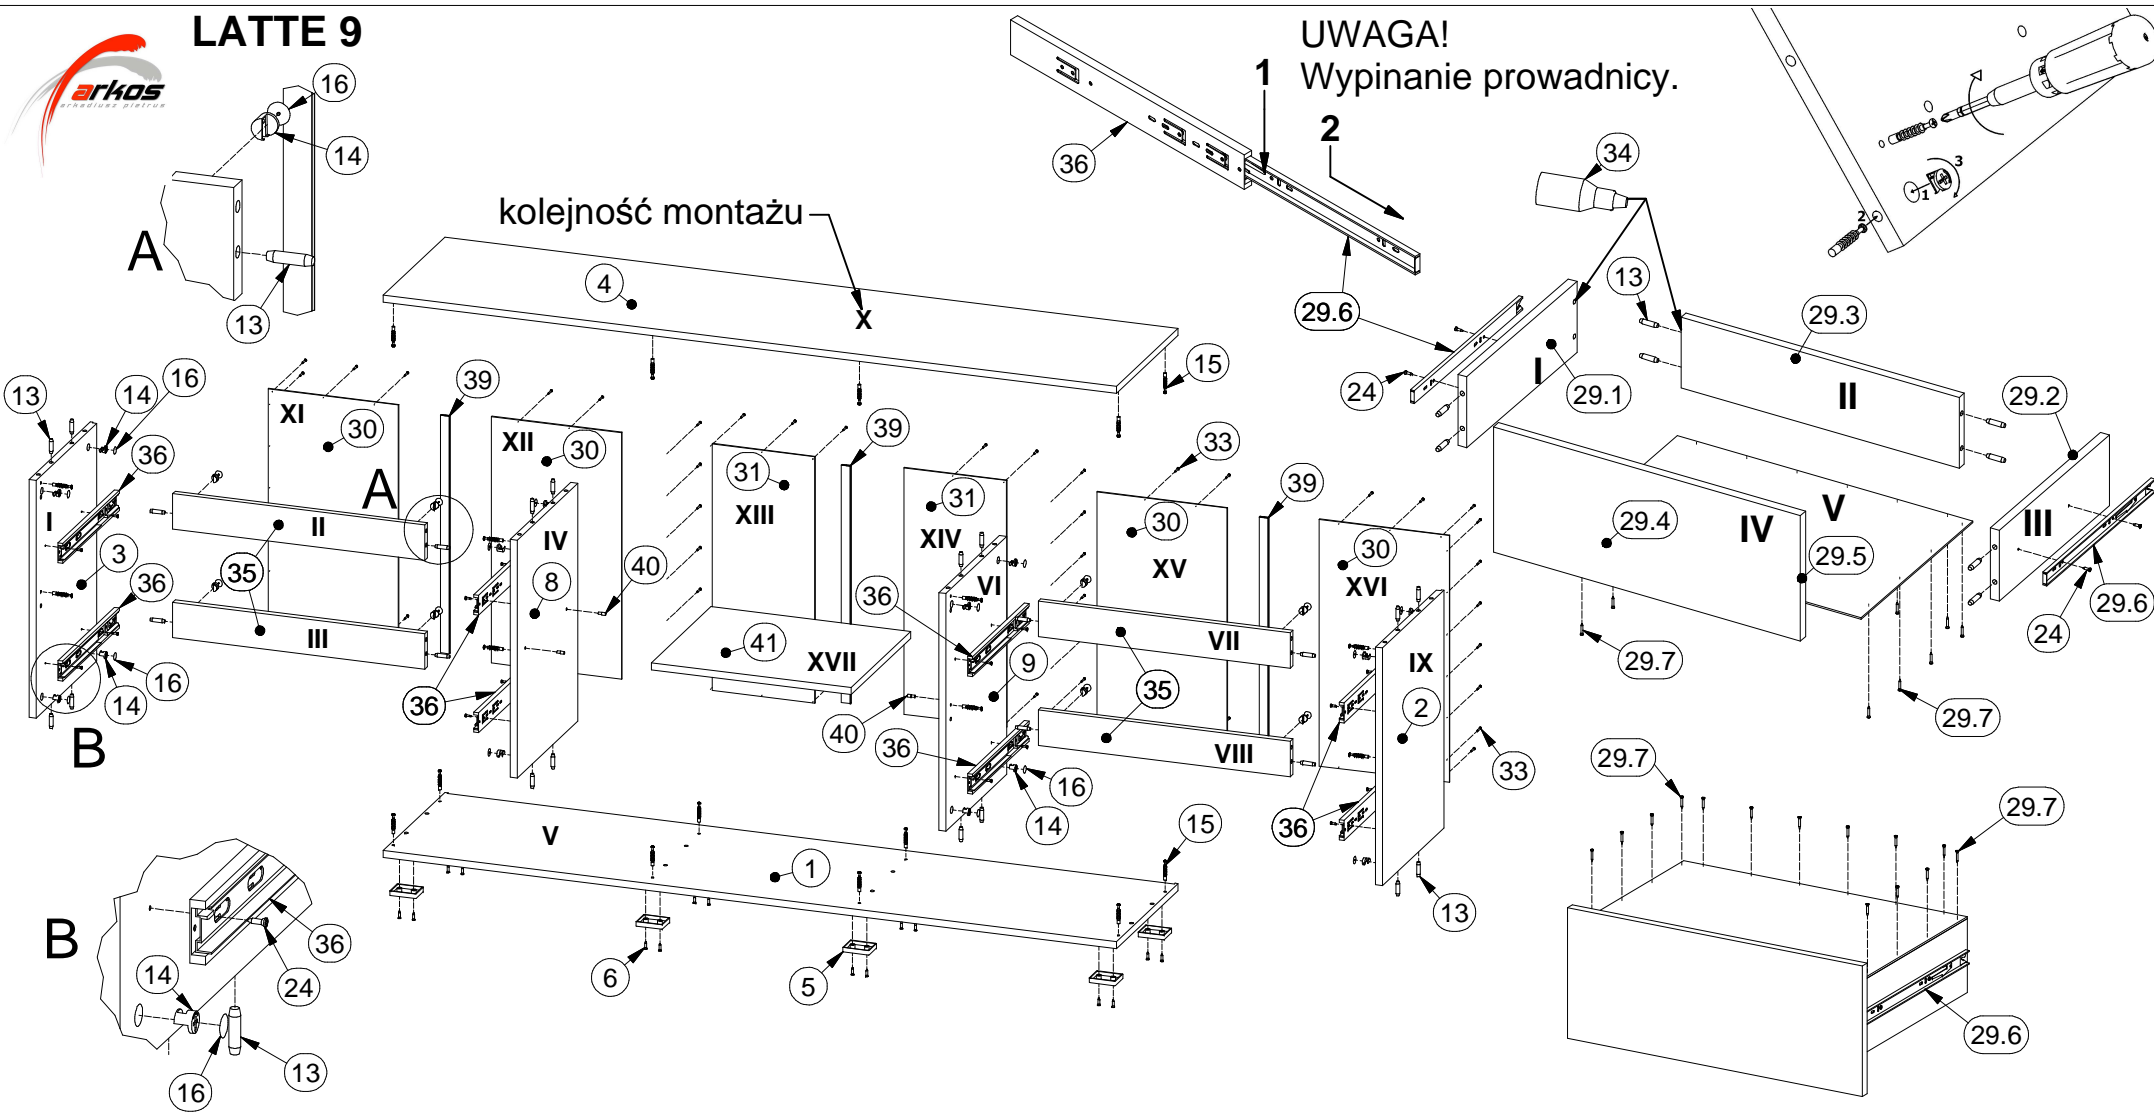

# LATTE 9

**L1 = L2**

# LATTE 9

Lista części			Lista części			Lista części		
POZYCJA	ILOŚĆ	NUMER CZĘŚCI	POZYCJA	ILOŚĆ	NUMER CZĘŚCI	POZYCJA	ILOŚĆ	NUMER CZĘŚCI
1	1	Błat dolny	15	24	Trzpień mimośrodowy wkręcany	29.7	14	Wkręt 3x20
2	1	Bok R	16	24	Zaślepka mimośrodowa	30	4	Ściana tylna
3	1	Bok L	24	32	Euro wkręt 3,5x13	31	2	Ściana tylna środkowa
4	1	Błat górny	29	4	Szuflada	33	54	Gwozdzie 3x20
5	8	Nóżka	29.1	1	Bok L szuflady	34	1	Klej szuflady
6	16	Wkręt nóżki 4x16	29.2	1	Bok R szuflady	35	4	Listwa
8	1	Przegroda pion. L	29.3	1	Tył szuflady	36	8	Szyna przewodnicy
9	1	Przegroda pion. R	29.4	1	Czoło szuflady	39	3	Listwa H
13	56	Kółek	29.5	1	Spód szuflady	40	4	Podpórka
14	24	Puszka mimośrodowa	29.6	2	Prowadnica	41	1	Półka