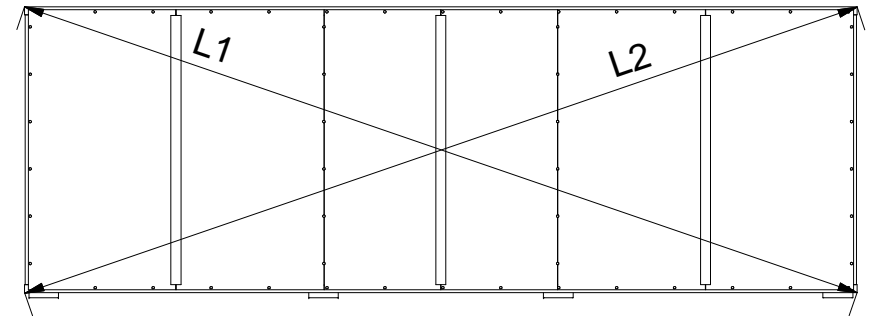

# LATTE 9

**L1 = L2**

# LATTE 9

Lista części			Lista części			Lista części		
POZYCJA	ILOŚĆ	NUMER CZĘŚCI	POZYCJA	ILOŚĆ	NUMER CZĘŚCI	POZYCJA	ILOŚĆ	NUMER CZĘŚCI
1	1	Błat dolny	15	24	Trzpień mimośrodowy wkręcany	29.7	14	Wkręt 3x20
2	1	Bok R	16	24	Zaślepka mimośrodowa	30	4	Ściana tylna
3	1	Bok L	24	32	Euro wkręt 3,5x13	31	2	Ściana tylna środkowa
4	1	Błat górny	29	4	Szuflada	33	54	Gwozdzie 3x20
5	8	Nóżka	29.1	1	Bok L szuflady	34	1	Klej szuflady
6	16	Wkręt nóżki 4x16	29.2	1	Bok R szuflady	35	4	Listwa
8	1	Przegroda pion. L	29.3	1	Tył szuflady	36	8	Szyna przewodnicy
9	1	Przegroda pion. R	29.4	1	Czoło szuflady	39	3	Listwa H
13	56	Kółek	29.5	1	Spód szuflady	40	4	Podpórka
14	24	Puszka mimośrodowa	29.6	2	Prowadnica	41	1	Półka