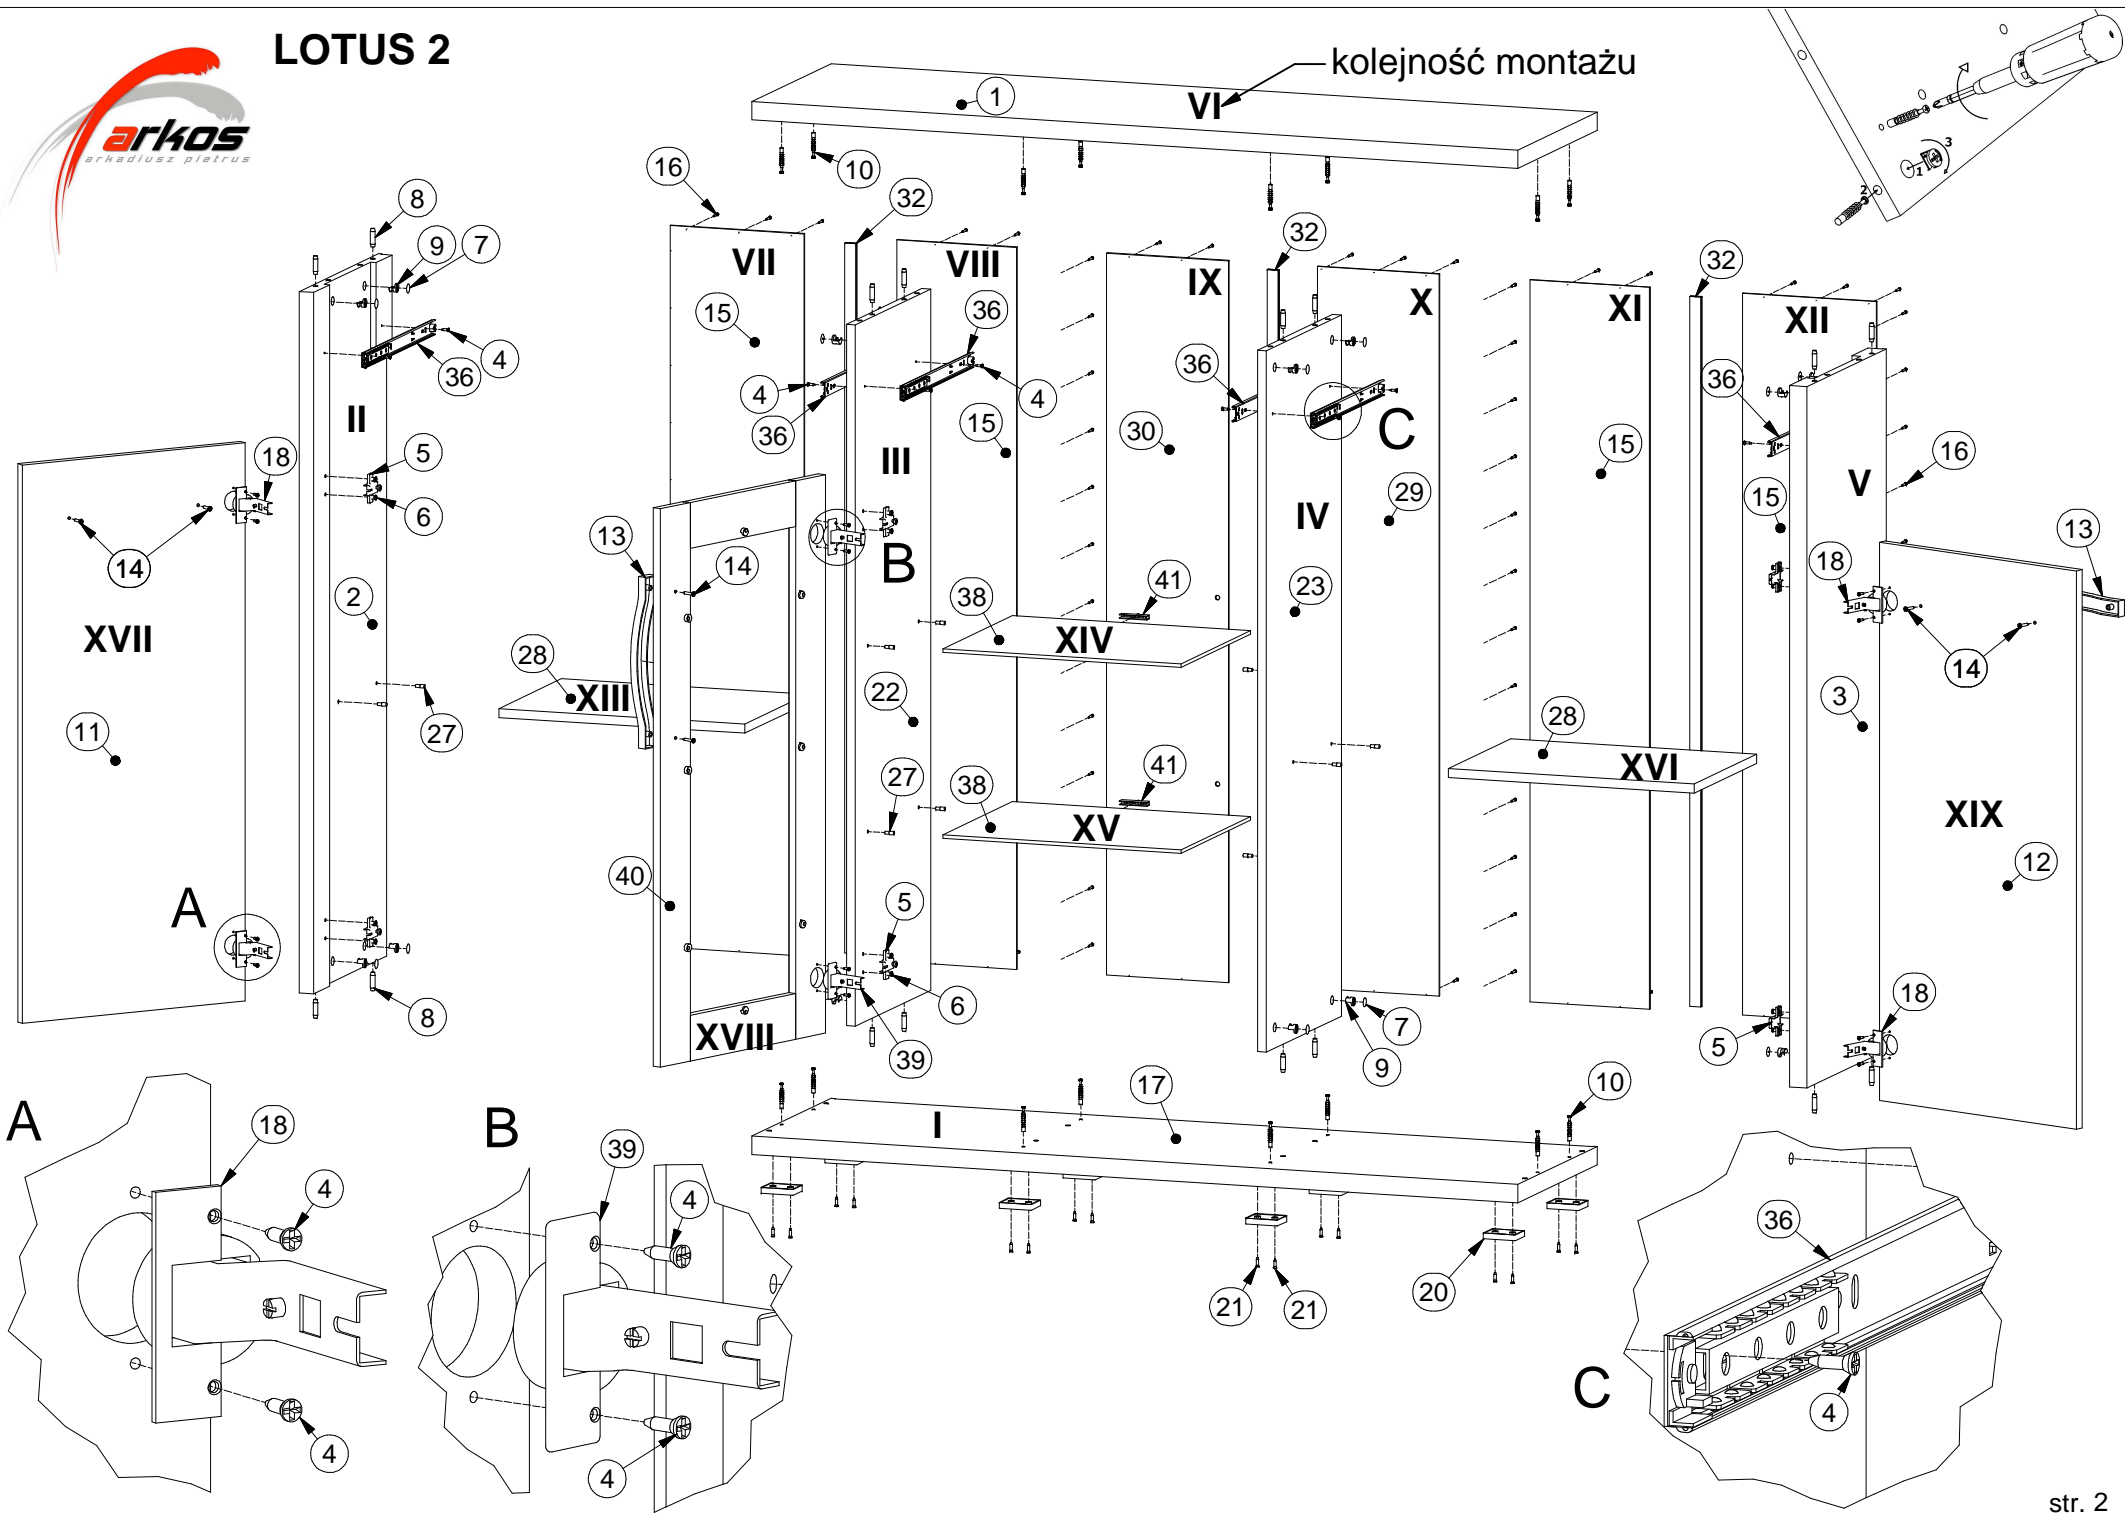

# LOTUS 2

**L1 = L2**

# LOTUS 2

# LOTUS 2

Lista części			Lista części			Lista części		
POZYCJA	ILOŚĆ	NUMER CZĘŚCI	POZYCJA	ILOŚĆ	NUMER CZĘŚCI	POZYCJA	ILOŚĆ	NUMER CZĘŚCI
1	1	Błat górny	15	4	Ściana tylna	26.5	1	Spód szuflady
2	1	Bok L	16	82	Gwozdzie 3x20	26.6	13	Wkręt 3x20
3	1	Bok R	17	1	Błat dolny	26.7	2	Prowadnica szuflady
4	36	Euro wkręt 3,5x13	18	4	Zawias wpuszczany	27	16	Podpórka
5	6	Prowadnik zawiasu	20	8	Nóżka	28	2	Półka
7	16	Zaślepka mimośrod	21	16	Wkręt nóżki 4x16	30	1	Ściana tylna środkowa
8	40	Kołek	22	1	Przegroda pion. L	29	1	Ściana tylna środkowa wiercona
9	16	Puszka mimośrod	23	1	Przegroda pion. R	32	3	Listwa H
10	16	Trzpień mimośrod wkręcany	26	3	Szuflada	34	1	Klej szuflady
11	1	Drzwi L	26.1	1	Bok szuflady L	36	6	Szyna Prowadnicy 350 mm
12	1	Drzwi R	26.2	1	Bok szuflady R	38	2	Półka środkowa szklana
13	6	Uchwyt LOTUS 256	26.3	1	Tył szuflady	39	2	Zawias półwpuszczany
14	12	Wkręt uchwytu 3x25	26.4	1	Czoło szuflady	40	1	Witryna L
						41	1 kpl	Oświetlenie