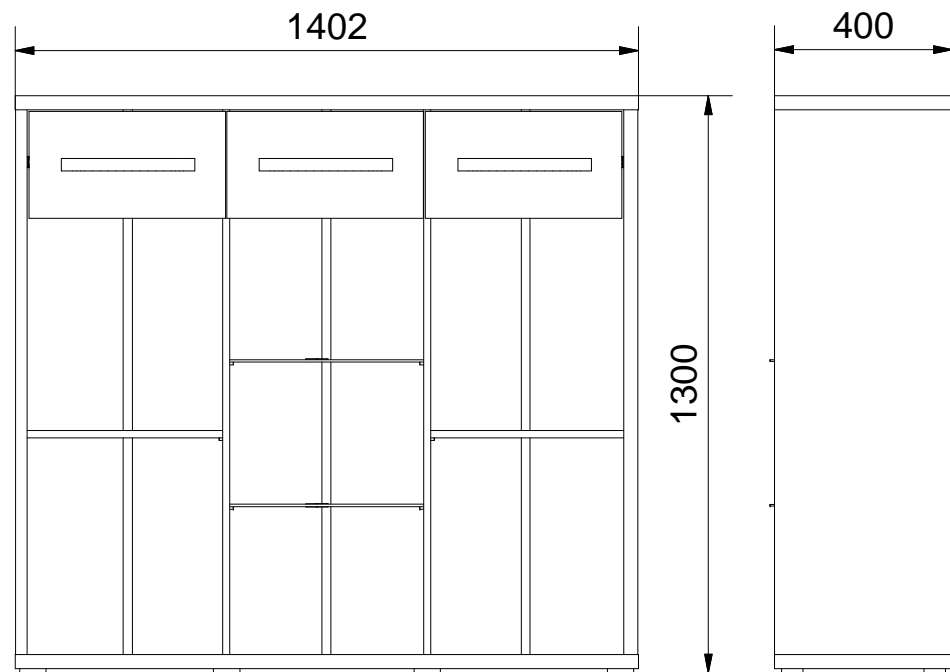

# LOTUS 2

**L1 = L2**

# LOTUS 2

# LOTUS 2

Lista części			Lista części			Lista części		
POZYCJA	ILOŚĆ	NUMER CZĘŚCI	POZYCJA	ILOŚĆ	NUMER CZĘŚCI	POZYCJA	ILOŚĆ	NUMER CZĘŚCI
1	1	Błat górny	15	4	Ściana tylna	26.5	1	Spód szuflady
2	1	Bok L	16	82	Gwozdzie 3x20	26.6	13	Wkręt 3x20
3	1	Bok R	17	1	Błat dolny	26.7	2	Prowadnica szuflady
4	36	Euro wkręt 3,5x13	18	4	Zawias wpuszczany	27	16	Podpórka
5	6	Prowadnik zawiasu	20	8	Nóżka	28	2	Półka
7	16	Zaślepka mimośrod	21	16	Wkręt nóżki 4x16	30	1	Ściana tylna środkowa
8	40	Kołek	22	1	Przegroda pion. L	29	1	Ściana tylna środkowa wiercona
9	16	Puszka mimośrod	23	1	Przegroda pion. R	32	3	Listwa H
10	16	Trzpień mimośrod wkręcany	26	3	Szuflada	34	1	Klej szuflady
11	1	Drzwi L	26.1	1	Bok szuflady L	36	6	Szyna Prowadnicy 350 mm
12	1	Drzwi R	26.2	1	Bok szuflady R	38	2	Półka środkowa szklana
13	6	Uchwyt LOTUS 256	26.3	1	Tył szuflady	39	2	Zawias półwpuszczany
14	12	Wkręt uchwytu 3x25	26.4	1	Czoło szuflady	40	1	Witryna L
						41	1 kpl	Oświetlenie