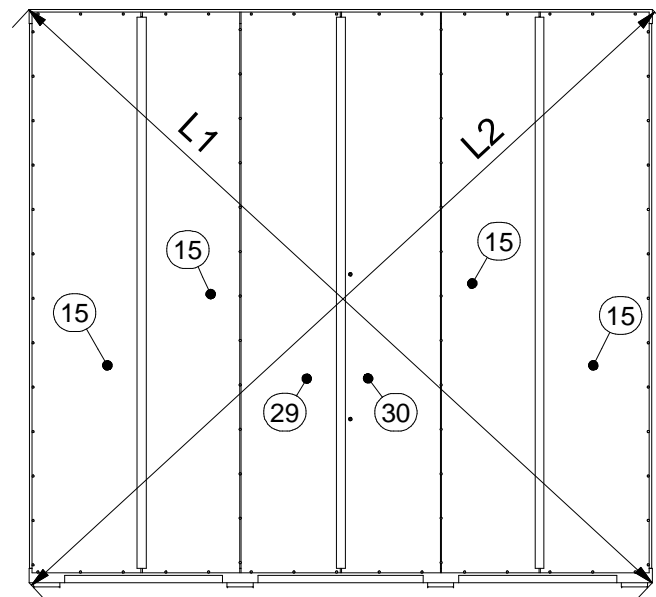

# LOTUS 2

**L1 = L2**

# LOTUS 2

Lista części			Lista części			Lista części		
POZYCJA	ILOŚĆ	NUMER CZĘŚCI	POZYCJA	ILOŚĆ	NUMER CZĘŚCI	POZYCJA	ILOŚĆ	NUMER CZĘŚCI
1	1	Błat górny	15	4	Ściana tylna	26.5	1	Spód szuflady
2	1	Bok L	16	82	Gwozdzie 3x20	26.6	13	Wkręt 3x20
3	1	Bok R	17	1	Błat dolny	26.7	2	Prowadnica szuflady
4	36	Euro wkręt 3,5x13	18	4	Zawias wpuszczany	27	16	Podpórka
5	6	Prowadnik zawiasu	20	8	Nóżka	28	2	Półka
7	16	Zaślepka mimośrod	21	16	Wkręt nóżki 4x16	30	1	Ściana tylna środkowa
8	40	Kołek	22	1	Przegroda pion. L	29	1	Ściana tylna środkowa wiercona
9	16	Puszka mimośrod	23	1	Przegroda pion. R	32	3	Listwa H
10	16	Trzpień mimośrod wkręcany	26	3	Szuflada	34	1	Klej szuflady
11	1	Drzwi L	26.1	1	Bok szuflady L	36	6	Szyna Prowadnicy 350 mm
12	1	Drzwi R	26.2	1	Bok szuflady R	38	2	Półka środkowa szklana
13	6	Uchwyt LOTUS 256	26.3	1	Tył szuflady	39	2	Zawias półwpuszczany
14	12	Wkręt uchwytu 3x25	26.4	1	Czoło szuflady	40	1	Witryna L
						41	1 kpl	Oświetlenie