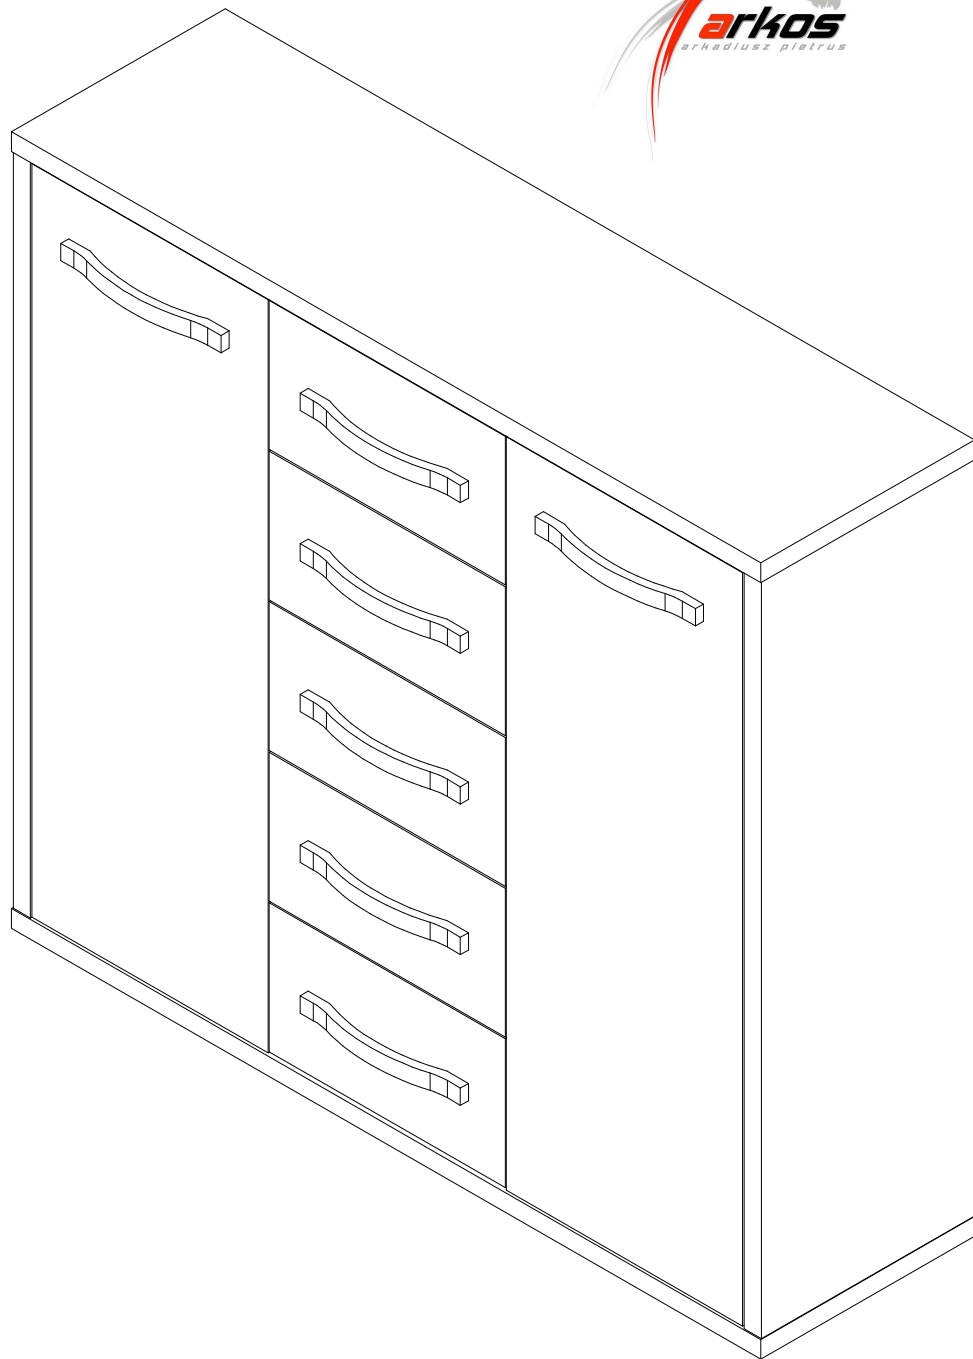

# LOTUS 3

**L1 = L2**

# LOTUS 3

# LOTUS 3

Lista części			Lista części			Lista części		
POZYCJA	ILOŚĆ	NUMER CZĘŚCI	POZYCJA	ILOŚĆ	NUMER CZĘŚCI	POZYCJA	ILOŚĆ	NUMER CZĘŚCI
1	1	Blat górny	14	14	Wkręt uchwytu 3x25	26.3	1	Tył szuflady
2	1	Bok L	15	4	Ściana tylna	26.4	1	Czoło szuflady
3	1	Bok R	16	82	Gwoździe 3x20	26.5	1	Spód szuflady
4	48	Euro wkręt 3,5x13	17	1	Blat dolny	26.6	13	Wkręt 3x20
5	4	Prowadnik zawiasu	18	4	Zawias wpuszczany	26.7	2	Prowadnica szuflady
7	18	Zaślepka mimośrod	20	8	Nóżka	27	16	Podpórka
8	58	Kołek	21	16	Wkręt nóżki 4x16	28	4	Półka
9	18	Puszka mimośrod	22	1	Przegroda pion. L	29	2	Ściana tylna środkowa
10	18	Trzpień mimośrod wkręcany	23	1	Przegroda pion. R	32	3	Listwa H
11	1	Drzwi L	26	5	Szuflada	34	1	Klej szuflady
12	1	Drzwi R	26.1	1	Bok szuflady L	36	10	Szyna Prowadnicy 350 mm
13	7	Uchwyt LOTUS 256	26.2	1	Bok szuflady R	37	1	Listwa wzmacniająca