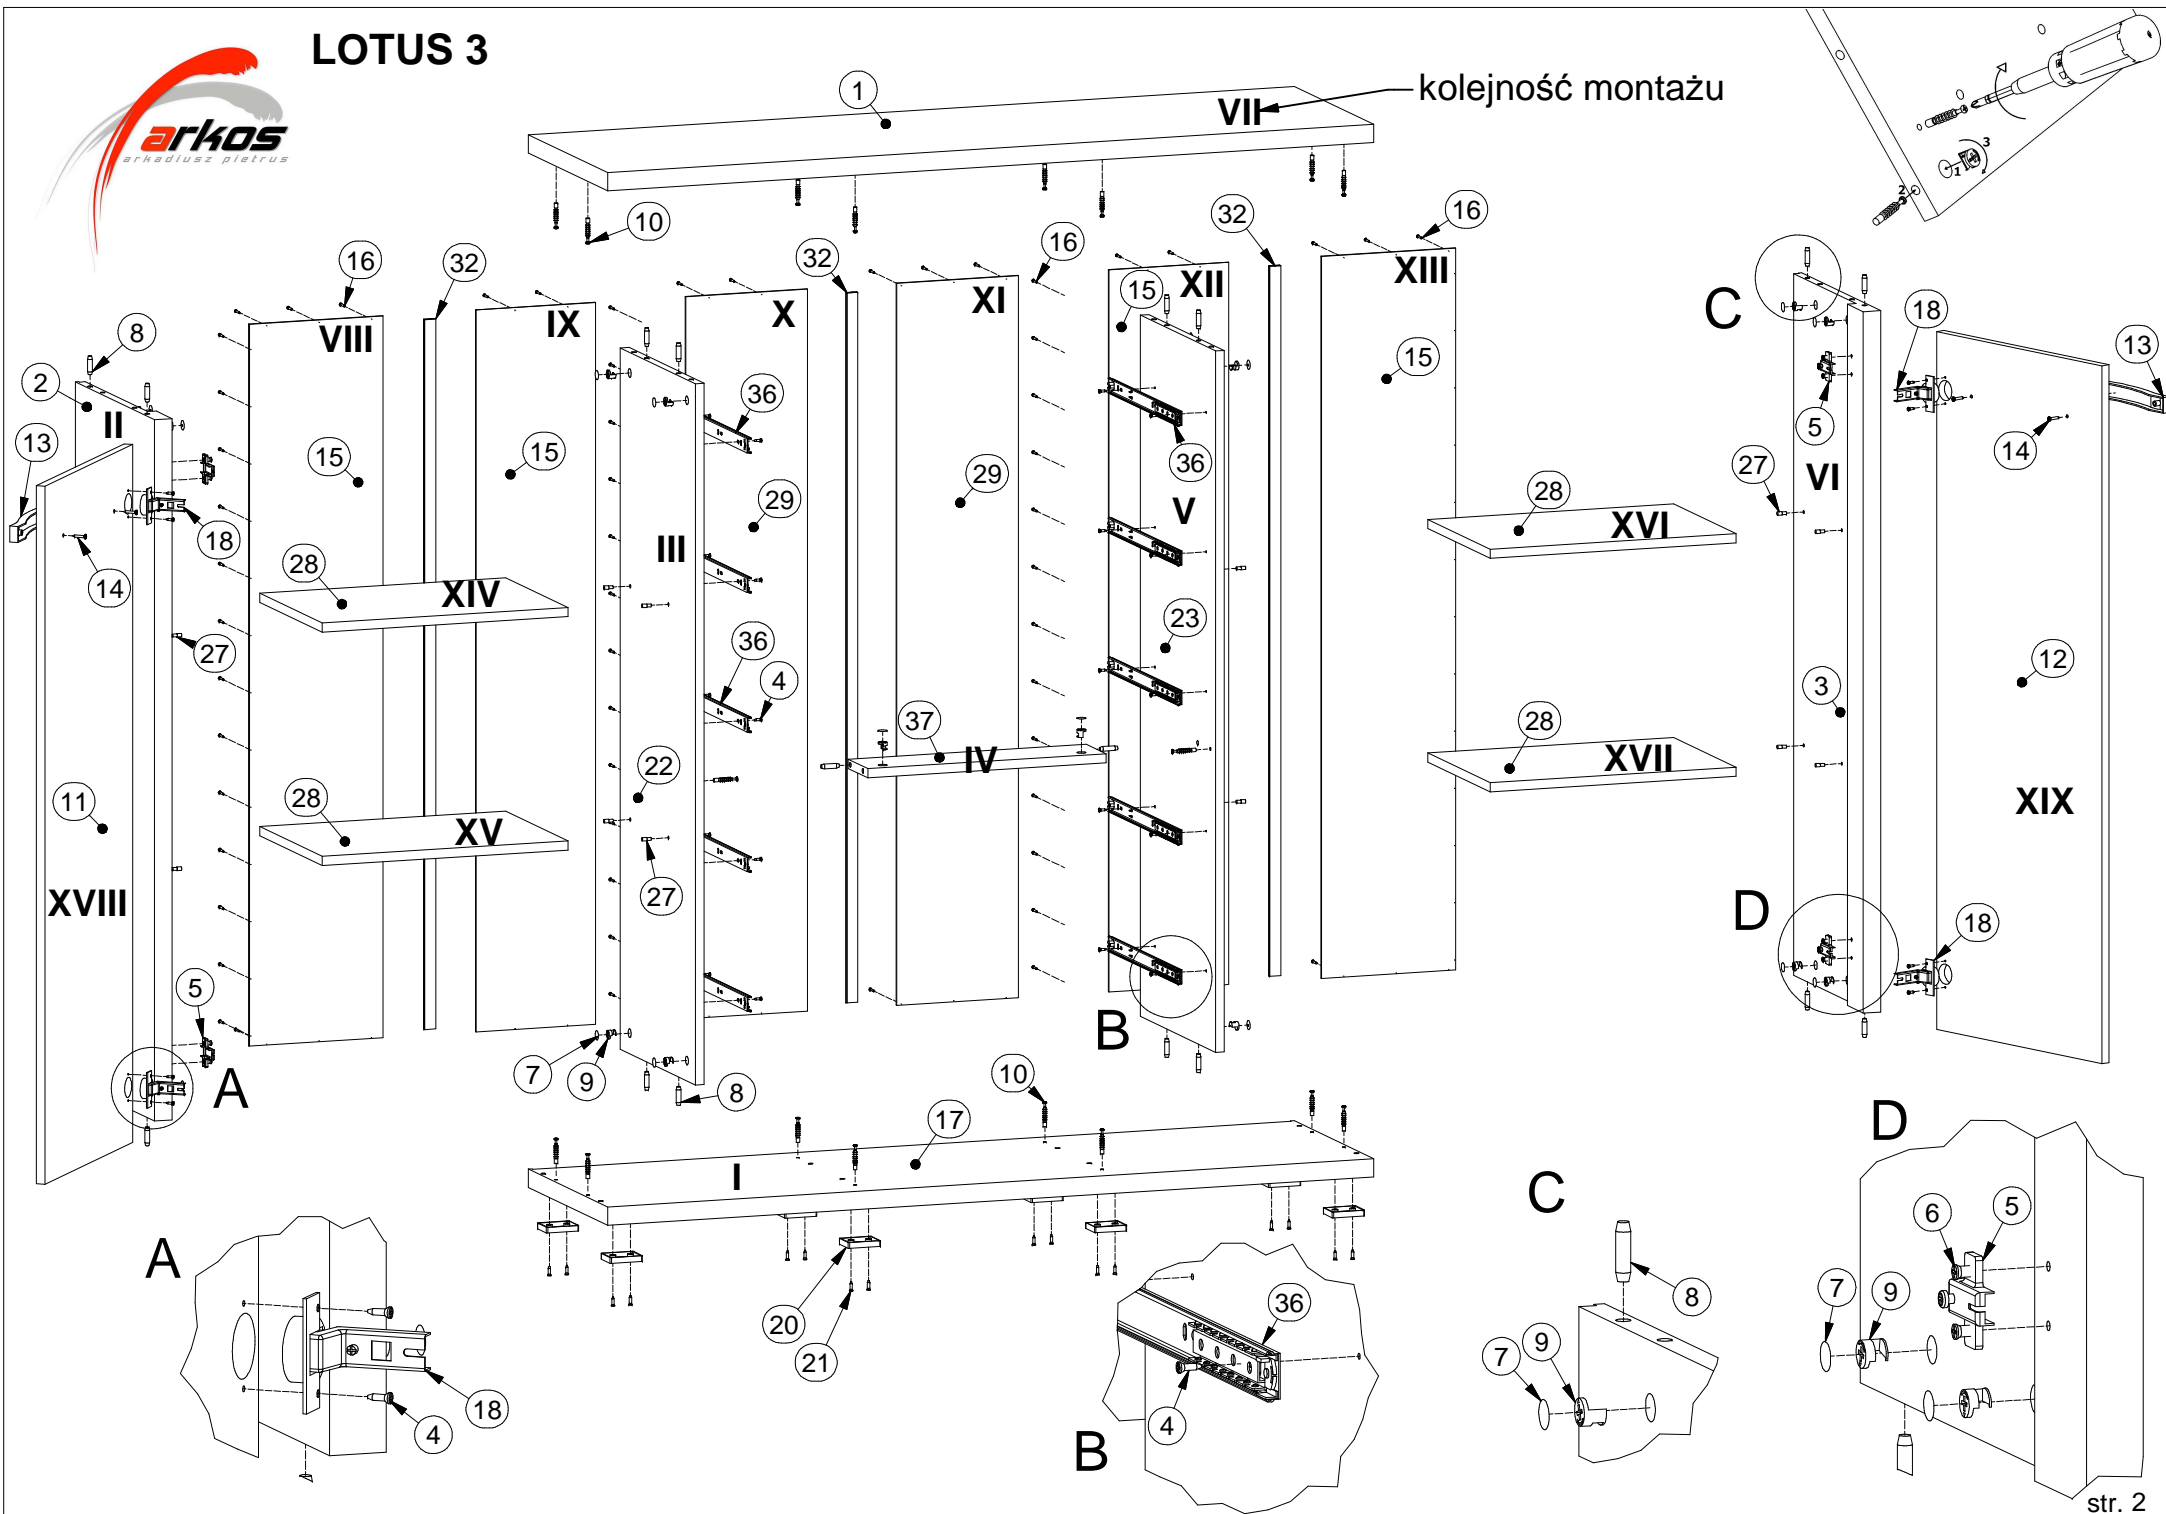

# LOTUS 3

**L1 = L2**

# LOTUS 3

# LOTUS 3

Lista części			Lista części			Lista części		
POZYCJA	ILOŚĆ	NUMER CZĘŚCI	POZYCJA	ILOŚĆ	NUMER CZĘŚCI	POZYCJA	ILOŚĆ	NUMER CZĘŚCI
1	1	Blat górny	14	14	Wkręt uchwytu 3x25	26.3	1	Tył szuflady
2	1	Bok L	15	4	Ściana tylna	26.4	1	Czoło szuflady
3	1	Bok R	16	82	Gwoździe 3x20	26.5	1	Spód szuflady
4	48	Euro wkręt 3,5x13	17	1	Blat dolny	26.6	13	Wkręt 3x20
5	4	Prowadnik zawiasu	18	4	Zawias wpuszczany	26.7	2	Prowadnica szuflady
7	18	Zaślepka mimośrod	20	8	Nóżka	27	16	Podpórka
8	58	Kołek	21	16	Wkręt nóżki 4x16	28	4	Półka
9	18	Puszka mimośrod	22	1	Przegroda pion. L	29	2	Ściana tylna środkowa
10	18	Trzpień mimośrod wkręcany	23	1	Przegroda pion. R	32	3	Listwa H
11	1	Drzwi L	26	5	Szuflada	34	1	Klej szuflady
12	1	Drzwi R	26.1	1	Bok szuflady L	36	10	Szyna Prowadnicy 350 mm
13	7	Uchwyt LOTUS 256	26.2	1	Bok szuflady R	37	1	Listwa wzmacniająca