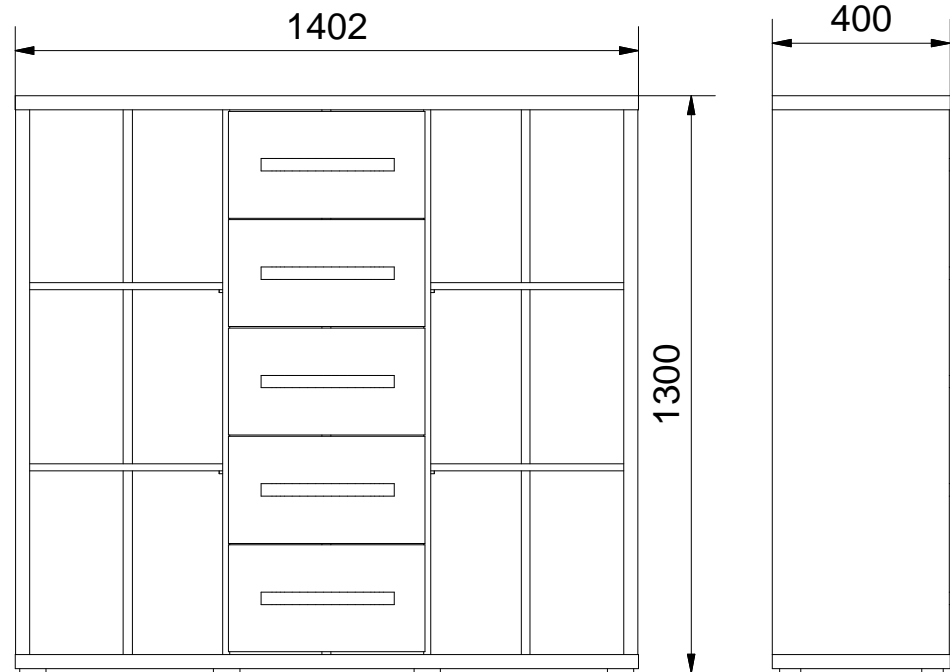

# LOTUS 3

**L1 = L2**

# LOTUS 3

# LOTUS 3

Lista części			Lista części			Lista części		
POZYCJA	ILOŚĆ	NUMER CZĘŚCI	POZYCJA	ILOŚĆ	NUMER CZĘŚCI	POZYCJA	ILOŚĆ	NUMER CZĘŚCI
1	1	Blat górny	14	14	Wkręt uchwytu 3x25	26.3	1	Tył szuflady
2	1	Bok L	15	4	Ściana tylna	26.4	1	Czoło szuflady
3	1	Bok R	16	82	Gwoździe 3x20	26.5	1	Spód szuflady
4	48	Euro wkręt 3,5x13	17	1	Blat dolny	26.6	13	Wkręt 3x20
5	4	Prowadnik zawiasu	18	4	Zawias wpuszczany	26.7	2	Prowadnica szuflady
7	18	Zaślepka mimośrod	20	8	Nóżka	27	16	Podpórka
8	58	Kołek	21	16	Wkręt nóżki 4x16	28	4	Półka
9	18	Puszka mimośrod	22	1	Przegroda pion. L	29	2	Ściana tylna środkowa
10	18	Trzpień mimośrod wkręcany	23	1	Przegroda pion. R	32	3	Listwa H
11	1	Drzwi L	26	5	Szuflada	34	1	Klej szuflady
12	1	Drzwi R	26.1	1	Bok szuflady L	36	10	Szyna Prowadnicy 350 mm
13	7	Uchwyt LOTUS 256	26.2	1	Bok szuflady R	37	1	Listwa wzmacniająca