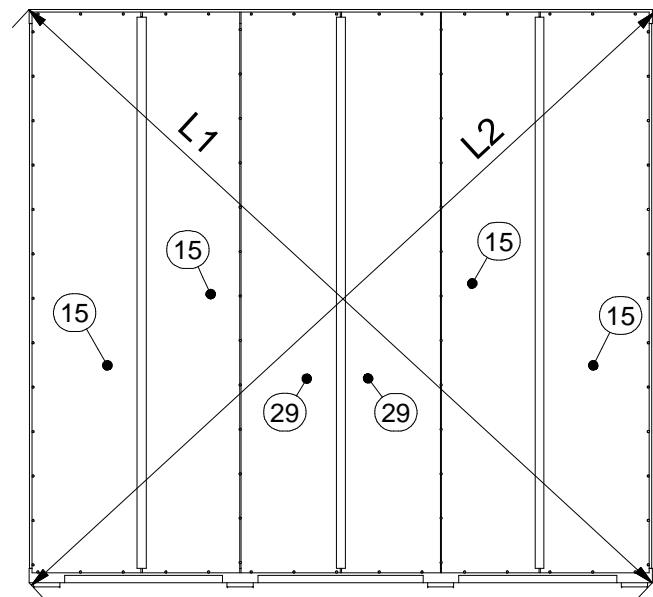

# LOTUS 3

**L1 = L2**

# LOTUS 3

# LOTUS 3

Lista części			Lista części			Lista części		
POZYCJA	ILOŚĆ	NUMER CZĘŚCI	POZYCJA	ILOŚĆ	NUMER CZĘŚCI	POZYCJA	ILOŚĆ	NUMER CZĘŚCI
1	1	Blat górny	14	14	Wkręt uchwytu 3x25	26.3	1	Tył szuflady
2	1	Bok L	15	4	Ściana tylna	26.4	1	Czoło szuflady
3	1	Bok R	16	82	Gwoździe 3x20	26.5	1	Spód szuflady
4	48	Euro wkręt 3,5x13	17	1	Blat dolny	26.6	13	Wkręt 3x20
5	4	Prowadnik zawiasu	18	4	Zawias wpuszczany	26.7	2	Prowadnica szuflady
7	18	Zaślepka mimośrod	20	8	Nóżka	27	16	Podpórka
8	58	Kołek	21	16	Wkręt nóżki 4x16	28	4	Półka
9	18	Puszka mimośrod	22	1	Przegroda pion. L	29	2	Ściana tylna środkowa
10	18	Trzpień mimośrod wkręcany	23	1	Przegroda pion. R	32	3	Listwa H
11	1	Drzwi L	26	5	Szuflada	34	1	Klej szuflady
12	1	Drzwi R	26.1	1	Bok szuflady L	36	10	Szyna Prowadnicy 350 mm
13	7	Uchwyt LOTUS 256	26.2	1	Bok szuflady R	37	1	Listwa wzmacniająca