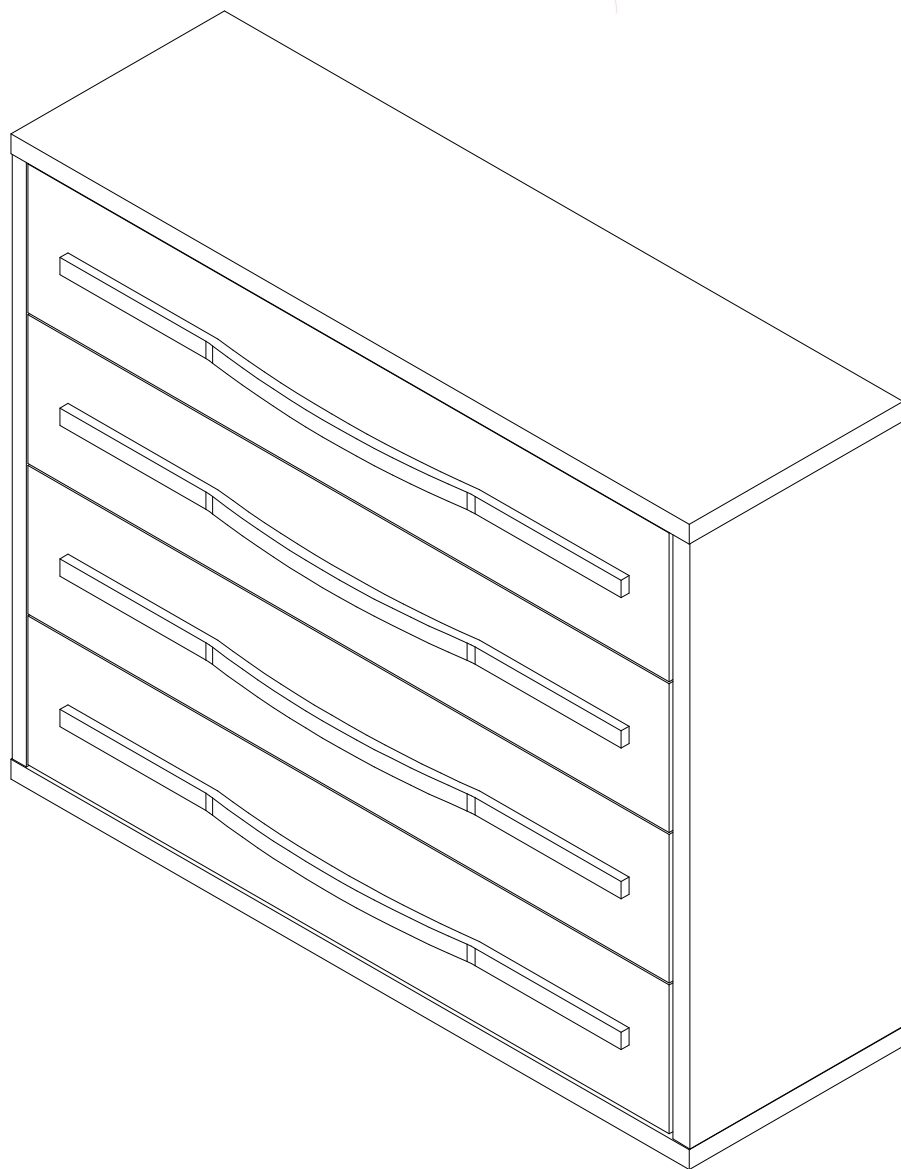

# LOTUS 6

**L1 = L2**

# LOTUS 6

Lista części			Lista części			Lista części		
POZYCJA	ILOŚĆ	NUMER CZĘŚCI	POZYCJA	ILOŚĆ	NUMER CZĘŚCI	POZYCJA	ILOŚĆ	NUMER CZĘŚCI
1	1	Blat górny	14	16	Wkręt uchwytu	26.3	1	Tył szuflady
2	1	Bok L	15	3	Ściana tylna	26.4	1	Czoło szuflady
3	1	Bok R	16	52	Gwozdzie 3x20	26.5	1	Spód szuflady
4	32	Euro wkręt 3,5x13	17	1	Blat dolny	26.6	26	Wkręt 3,5x13
7	10	Zaślepka mimośrod	20	6	Nóżka	26.7	2	Kątownik
8	10	Kołek	21	12	Wkręt nóżki 4x16	27	2	Listwa H
9	10	Puszka mimośrod	26	4	Szuflada	28	8	Wkręt 4x30
10	10	Trzpień mimośrod wkręcany	26.1	1	Bok szuflady metabox L	30	1	Listwa wzmacniająca
13	4	Uchwyt	26.2	1	Bok szuflady metabox R	31	4	Szyna prowadnicy L
						32	4	Szyna prowadnicy R