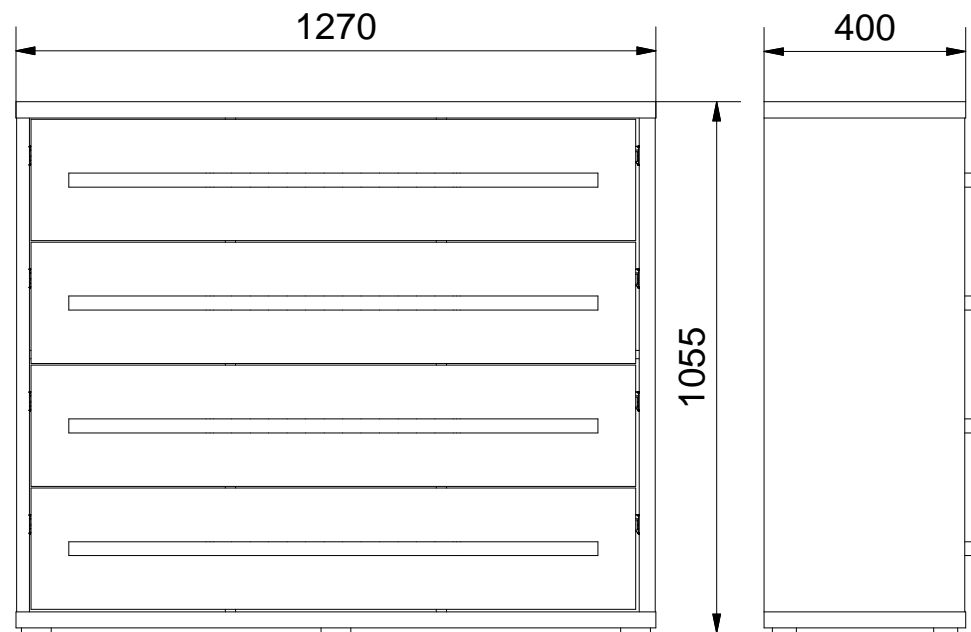

# LOTUS 6

**L1 = L2**

# LOTUS 6

Lista części			Lista części			Lista części		
POZYCJA	ILOŚĆ	NUMER CZĘŚCI	POZYCJA	ILOŚĆ	NUMER CZĘŚCI	POZYCJA	ILOŚĆ	NUMER CZĘŚCI
1	1	Blat górny	14	16	Wkręt uchwytu	26.3	1	Tył szuflady
2	1	Bok L	15	3	Ściana tylna	26.4	1	Czoło szuflady
3	1	Bok R	16	52	Gwozdzie 3x20	26.5	1	Spód szuflady
4	32	Euro wkręt 3,5x13	17	1	Blat dolny	26.6	26	Wkręt 3,5x13
7	10	Zaślepka mimośrod	20	6	Nóżka	26.7	2	Kątownik
8	10	Kołek	21	12	Wkręt nóżki 4x16	27	2	Listwa H
9	10	Puszka mimośrod	26	4	Szuflada	28	8	Wkręt 4x30
10	10	Trzpień mimośrod wkręcany	26.1	1	Bok szuflady metabox L	30	1	Listwa wzmacniająca
13	4	Uchwyt	26.2	1	Bok szuflady metabox R	31	4	Szyna prowadnicy L
						32	4	Szyna prowadnicy R