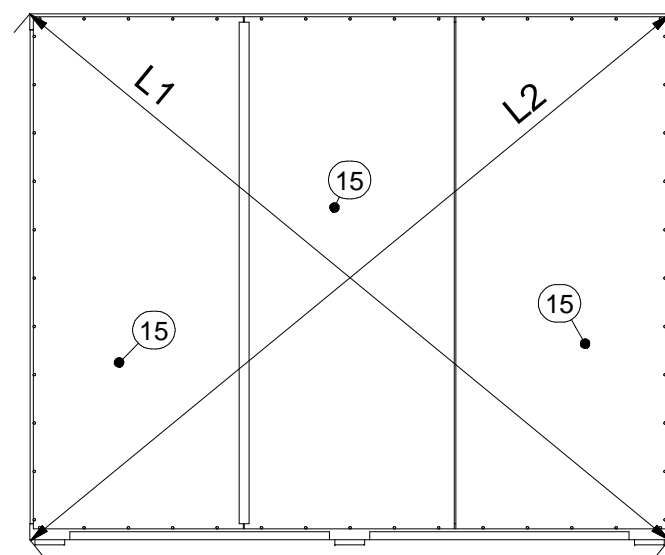

# LOTUS 6

**L1 = L2**

# LOTUS 6

Lista części			Lista części			Lista części		
POZYCJA	ILOŚĆ	NUMER CZĘŚCI	POZYCJA	ILOŚĆ	NUMER CZĘŚCI	POZYCJA	ILOŚĆ	NUMER CZĘŚCI
1	1	Blat górny	14	16	Wkręt uchwytu	26.3	1	Tył szuflady
2	1	Bok L	15	3	Ściana tylna	26.4	1	Czoło szuflady
3	1	Bok R	16	52	Gwozdzie 3x20	26.5	1	Spód szuflady
4	32	Euro wkręt 3,5x13	17	1	Blat dolny	26.6	26	Wkręt 3,5x13
7	10	Zaślepka mimośrod	20	6	Nóżka	26.7	2	Kątownik
8	10	Kołek	21	12	Wkręt nóżki 4x16	27	2	Listwa H
9	10	Puszka mimośrod	26	4	Szuflada	28	8	Wkręt 4x30
10	10	Trzpień mimośrod wkręcany	26.1	1	Bok szuflady metabox L	30	1	Listwa wzmacniająca
13	4	Uchwyt	26.2	1	Bok szuflady metabox R	31	4	Szyna prowadnicy L
						32	4	Szyna prowadnicy R