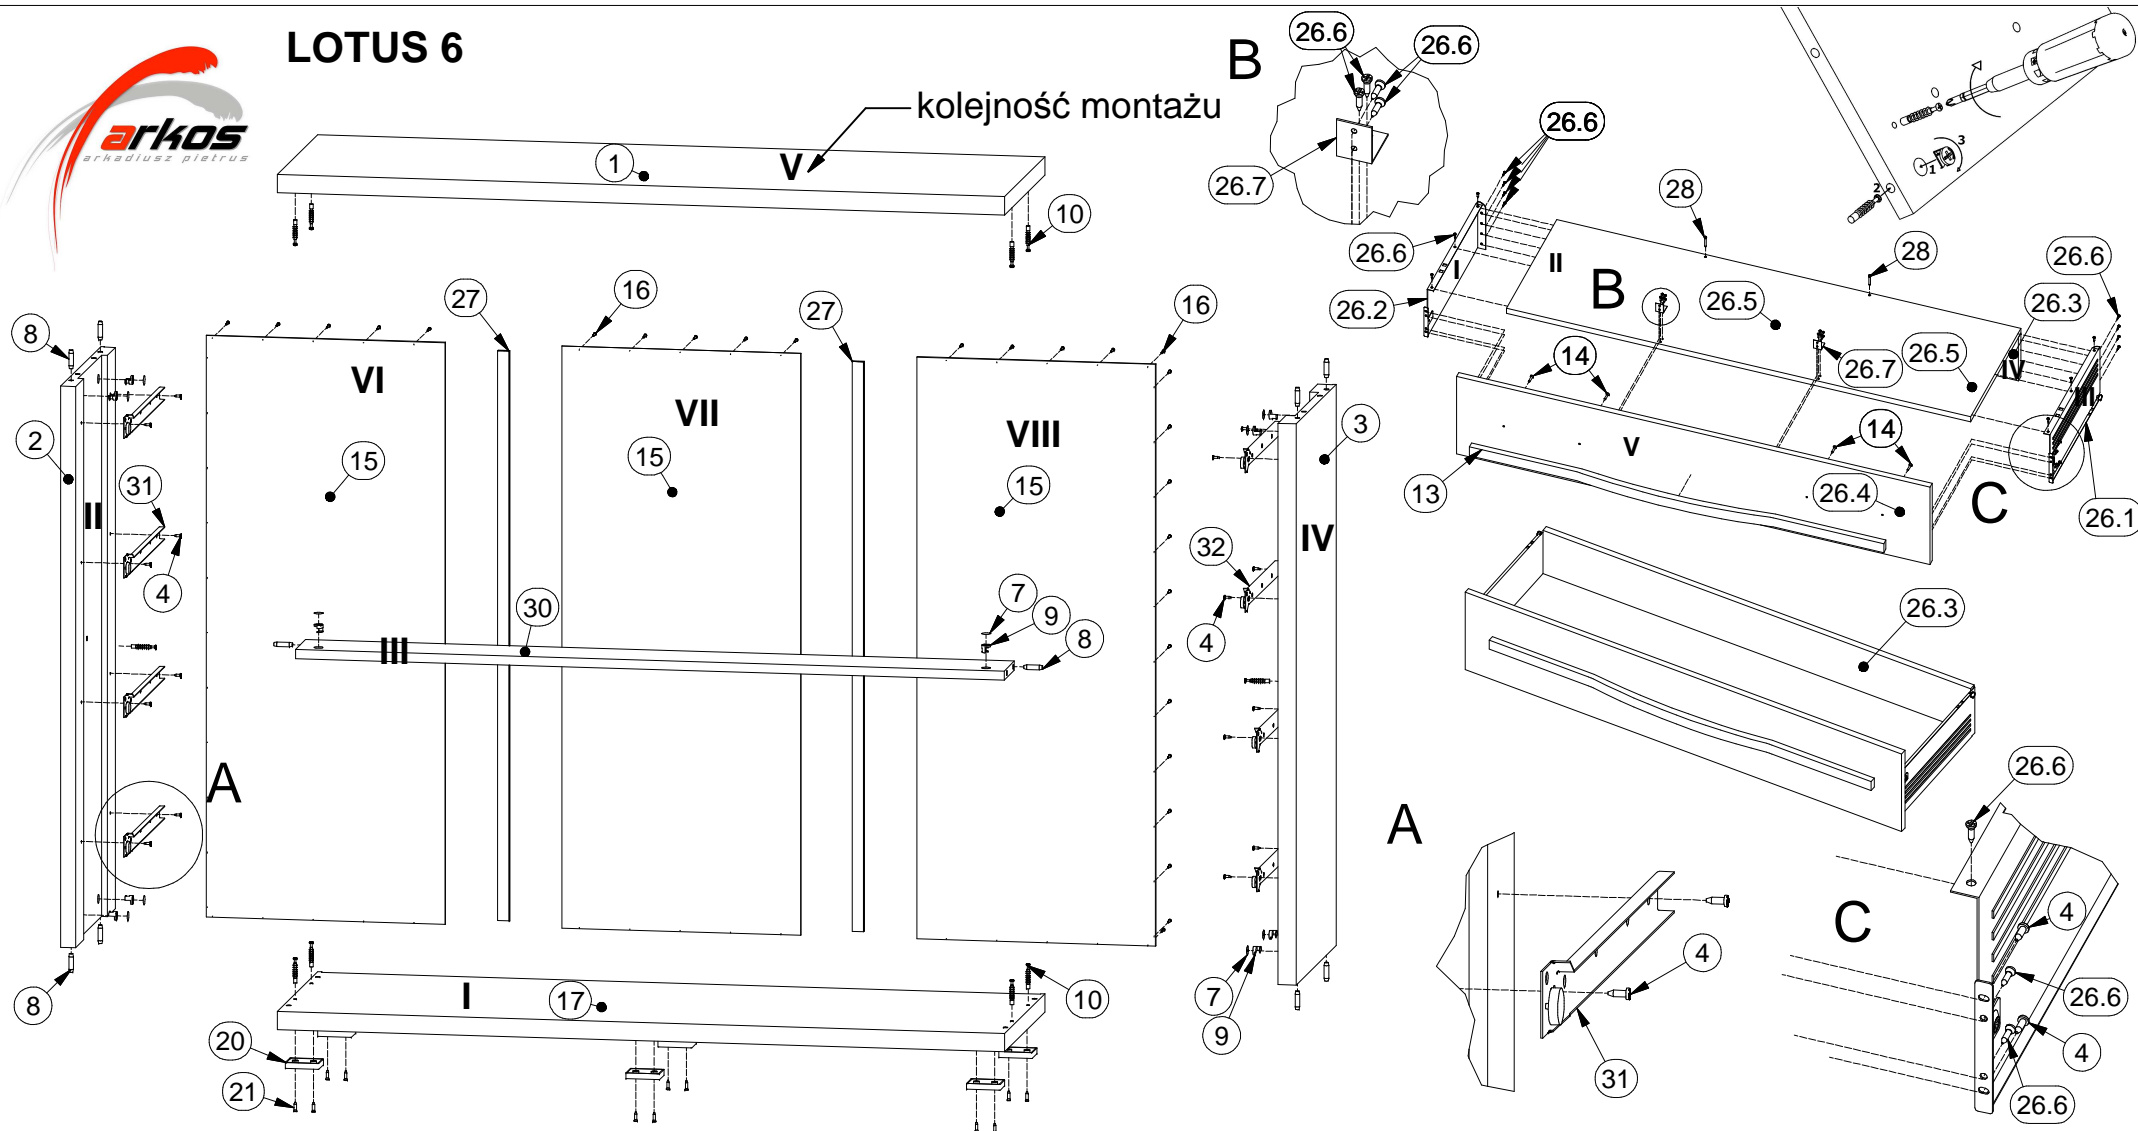

# LOTUS 6

**L1 = L2**

# LOTUS 6

Lista części			Lista części			Lista części		
POZYCJA	ILOŚĆ	NUMER CZĘŚCI	POZYCJA	ILOŚĆ	NUMER CZĘŚCI	POZYCJA	ILOŚĆ	NUMER CZĘŚCI
1	1	Blat górny	14	16	Wkręt uchwytu	26.3	1	Tył szuflady
2	1	Bok L	15	3	Ściana tylna	26.4	1	Czoło szuflady
3	1	Bok R	16	52	Gwozdzie 3x20	26.5	1	Spód szuflady
4	32	Euro wkręt 3,5x13	17	1	Blat dolny	26.6	26	Wkręt 3,5x13
7	10	Zaślepka mimośrod	20	6	Nóżka	26.7	2	Kątownik
8	10	Kołek	21	12	Wkręt nóżki 4x16	27	2	Listwa H
9	10	Puszka mimośrod	26	4	Szuflada	28	8	Wkręt 4x30
10	10	Trzpień mimośrod wkręcany	26.1	1	Bok szuflady metabox L	30	1	Listwa wzmacniająca
13	4	Uchwyt	26.2	1	Bok szuflady metabox R	31	4	Szyna prowadnicy L
						32	4	Szyna prowadnicy R