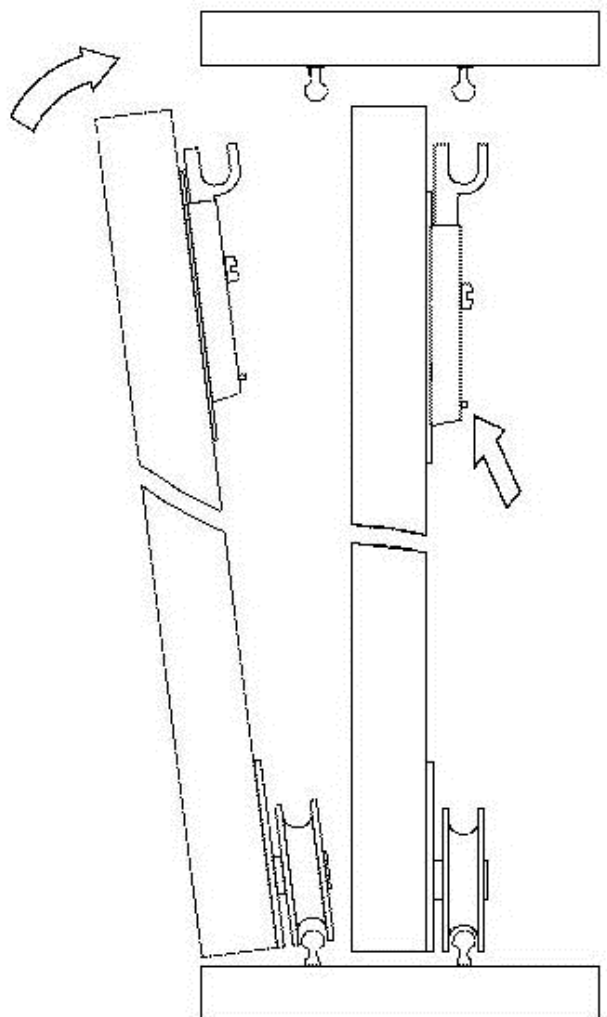

# LOTUS 13

**L1 = L2**

# LOTUS 13

Lista części			Lista części			Lista części		
POZYCJA	ILOŚĆ	NUMER CZĘŚCI	POZYCJA	ILOŚĆ	NUMER CZĘŚCI	POZYCJA	ILOŚĆ	NUMER CZĘŚCI
1	1	Bok L	11	4	Okucie górne	20	24	Trzpień mimośrodowy wkręcany
2	1	Błat dolny	12	32	Wkręt 4x16	21	24	Zaślepka mimośrodowy
3	1	Błat górny	13	4	Okucie dolne	22	2	Podpora pod drążek
4	1	Bok R	14	2	Uchwyt LOTUS 960	23	8	Wkręt 3x16
5	1	Przegroda pion.	15	8	Wkręt uchwytu 3x25	24	1	Drążek 723 mm
6	2	Przegroda pozi.	16	1	Drzwi R	25	6	Nóżka
7	3	Półka	17	1	Maskownica	26	12	Wkręt nóżki 4x16
8	12	Podpórka	18	27	Kołek	27	2	Ściana tylna
10	1	Drzwi L	19	24	Puszka mimośrodowy	28	93	Gwoździe 3x20

# LOTUS 13

Kolejność montażu

Lista części		
POZYCJA	ILOŚĆ	NUMER CZĘŚCI
10	1	Drzwi L
16	1	Drzwi R
17	1	Maskownica
19	24	Puszka mimośrod
20	24	Trzpień mimośrod wkręcany
21	24	Zaślepka mimośrod