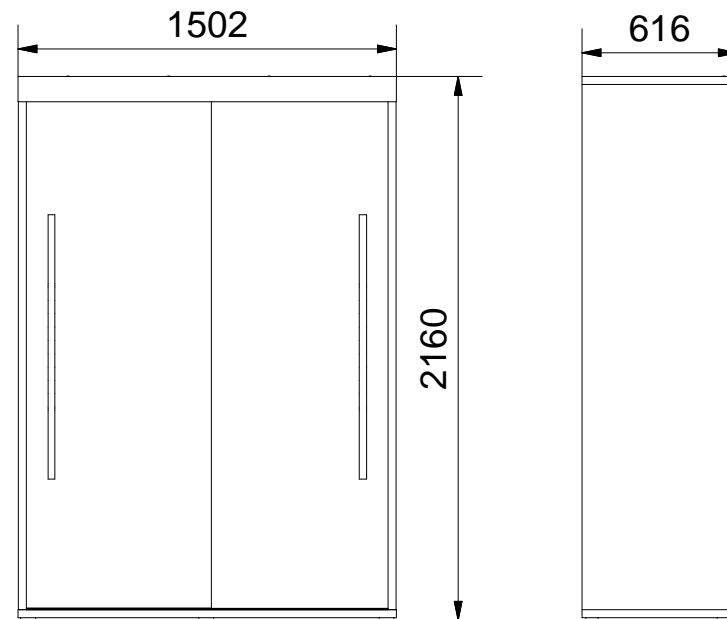

# LOTUS 13

**L1 = L2**

# LOTUS 13

Lista części			Lista części			Lista części		
POZYCJA	ILOŚĆ	NUMER CZĘŚCI	POZYCJA	ILOŚĆ	NUMER CZĘŚCI	POZYCJA	ILOŚĆ	NUMER CZĘŚCI
1	1	Bok L	11	4	Okucie górne	20	24	Trzpień mimośrodowy wkręcany
2	1	Błat dolny	12	32	Wkręt 4x16	21	24	Zaślepka mimośrodowy
3	1	Błat górny	13	4	Okucie dolne	22	2	Podpora pod drążek
4	1	Bok R	14	2	Uchwyt LOTUS 960	23	8	Wkręt 3x16
5	1	Przegroda pion.	15	8	Wkręt uchwytu 3x25	24	1	Drążek 723 mm
6	2	Przegroda pozi.	16	1	Drzwi R	25	6	Nóżka
7	3	Półka	17	1	Maskownica	26	12	Wkręt nóżki 4x16
8	12	Podpórka	18	27	Kołek	27	2	Ściana tylna
10	1	Drzwi L	19	24	Puszka mimośrodowy	28	93	Gwoździe 3x20

# LOTUS 13

Kolejność montażu

Lista części		
POZYCJA	ILOŚĆ	NUMER CZĘŚCI
10	1	Drzwi L
16	1	Drzwi R
17	1	Maskownica
19	24	Puszka mimośrod
20	24	Trzpień mimośrod wkręcany
21	24	Zaślepka mimośrod