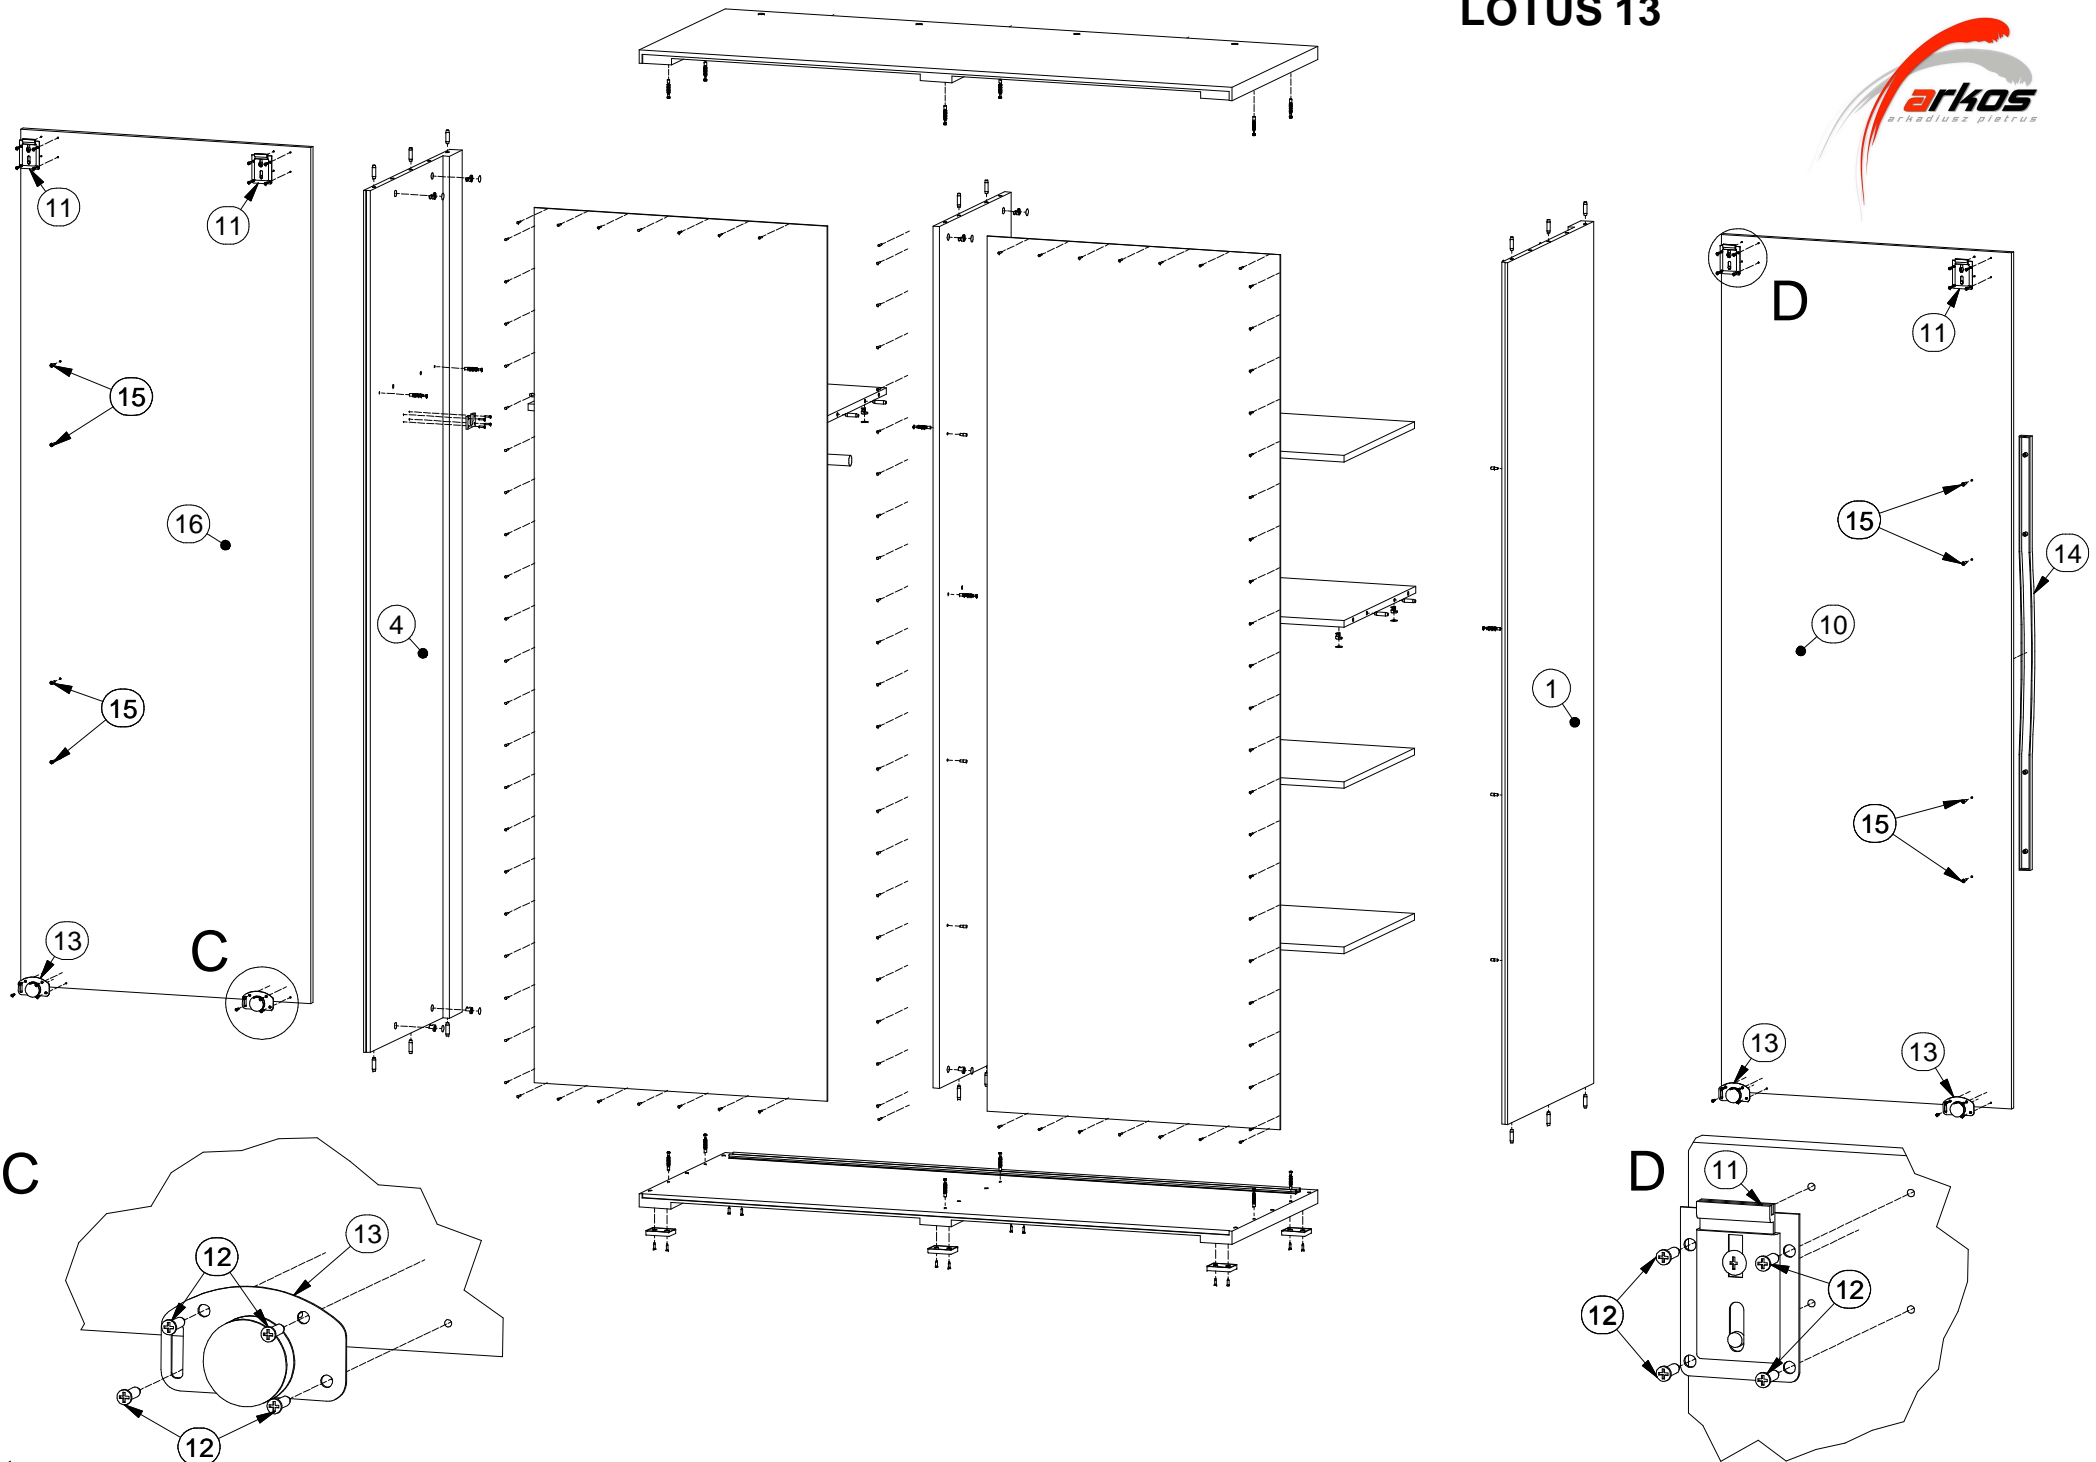

# LOTUS 13

**L1 = L2**

# LOTUS 13

Lista części			Lista części			Lista części		
POZYCJA	ILOŚĆ	NUMER CZĘŚCI	POZYCJA	ILOŚĆ	NUMER CZĘŚCI	POZYCJA	ILOŚĆ	NUMER CZĘŚCI
1	1	Bok L	11	4	Okucie górne	20	24	Trzpień mimośrodowy wkręcany
2	1	Błat dolny	12	32	Wkręt 4x16	21	24	Zaślepka mimośrodowy
3	1	Błat górny	13	4	Okucie dolne	22	2	Podpora pod drążek
4	1	Bok R	14	2	Uchwyt LOTUS 960	23	8	Wkręt 3x16
5	1	Przegroda pion.	15	8	Wkręt uchwytu 3x25	24	1	Drążek 723 mm
6	2	Przegroda pozi.	16	1	Drzwi R	25	6	Nóżka
7	3	Półka	17	1	Maskownica	26	12	Wkręt nóżki 4x16
8	12	Podpórka	18	27	Kołek	27	2	Ściana tylna
10	1	Drzwi L	19	24	Puszka mimośrodowy	28	93	Gwoździe 3x20

# LOTUS 13

Kolejność montażu

Lista części		
POZYCJA	ILOŚĆ	NUMER CZĘŚCI
10	1	Drzwi L
16	1	Drzwi R
17	1	Maskownica
19	24	Puszka mimośrod
20	24	Trzpień mimośrod wkręcany
21	24	Zaślepka mimośrod