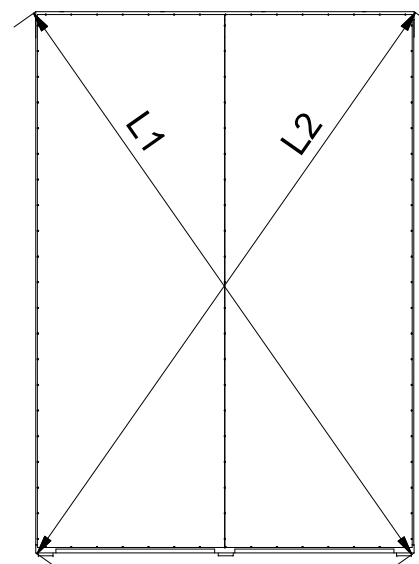

# LOTUS 13

**L1 = L2**

# LOTUS 13

Lista części			Lista części			Lista części		
POZYCJA	ILOŚĆ	NUMER CZĘŚCI	POZYCJA	ILOŚĆ	NUMER CZĘŚCI	POZYCJA	ILOŚĆ	NUMER CZĘŚCI
1	1	Bok L	11	4	Okucie górne	20	24	Trzpień mimośrodowy wkręcany
2	1	Błat dolny	12	32	Wkręt 4x16	21	24	Zaślepka mimośrodowy
3	1	Błat górny	13	4	Okucie dolne	22	2	Podpora pod drążek
4	1	Bok R	14	2	Uchwyt LOTUS 960	23	8	Wkręt 3x16
5	1	Przegroda pion.	15	8	Wkręt uchwytu 3x25	24	1	Drążek 723 mm
6	2	Przegroda pozi.	16	1	Drzwi R	25	6	Nóżka
7	3	Półka	17	1	Maskownica	26	12	Wkręt nóżki 4x16
8	12	Podpórka	18	27	Kołek	27	2	Ściana tylna
10	1	Drzwi L	19	24	Puszka mimośrodowy	28	93	Gwoździe 3x20

# LOTUS 13

Kolejność montażu

Lista części		
POZYCJA	ILOŚĆ	NUMER CZĘŚCI
10	1	Drzwi L
16	1	Drzwi R
17	1	Maskownica
19	24	Puszka mimośrod
20	24	Trzpień mimośrod wkręcany
21	24	Zaślepka mimośrod