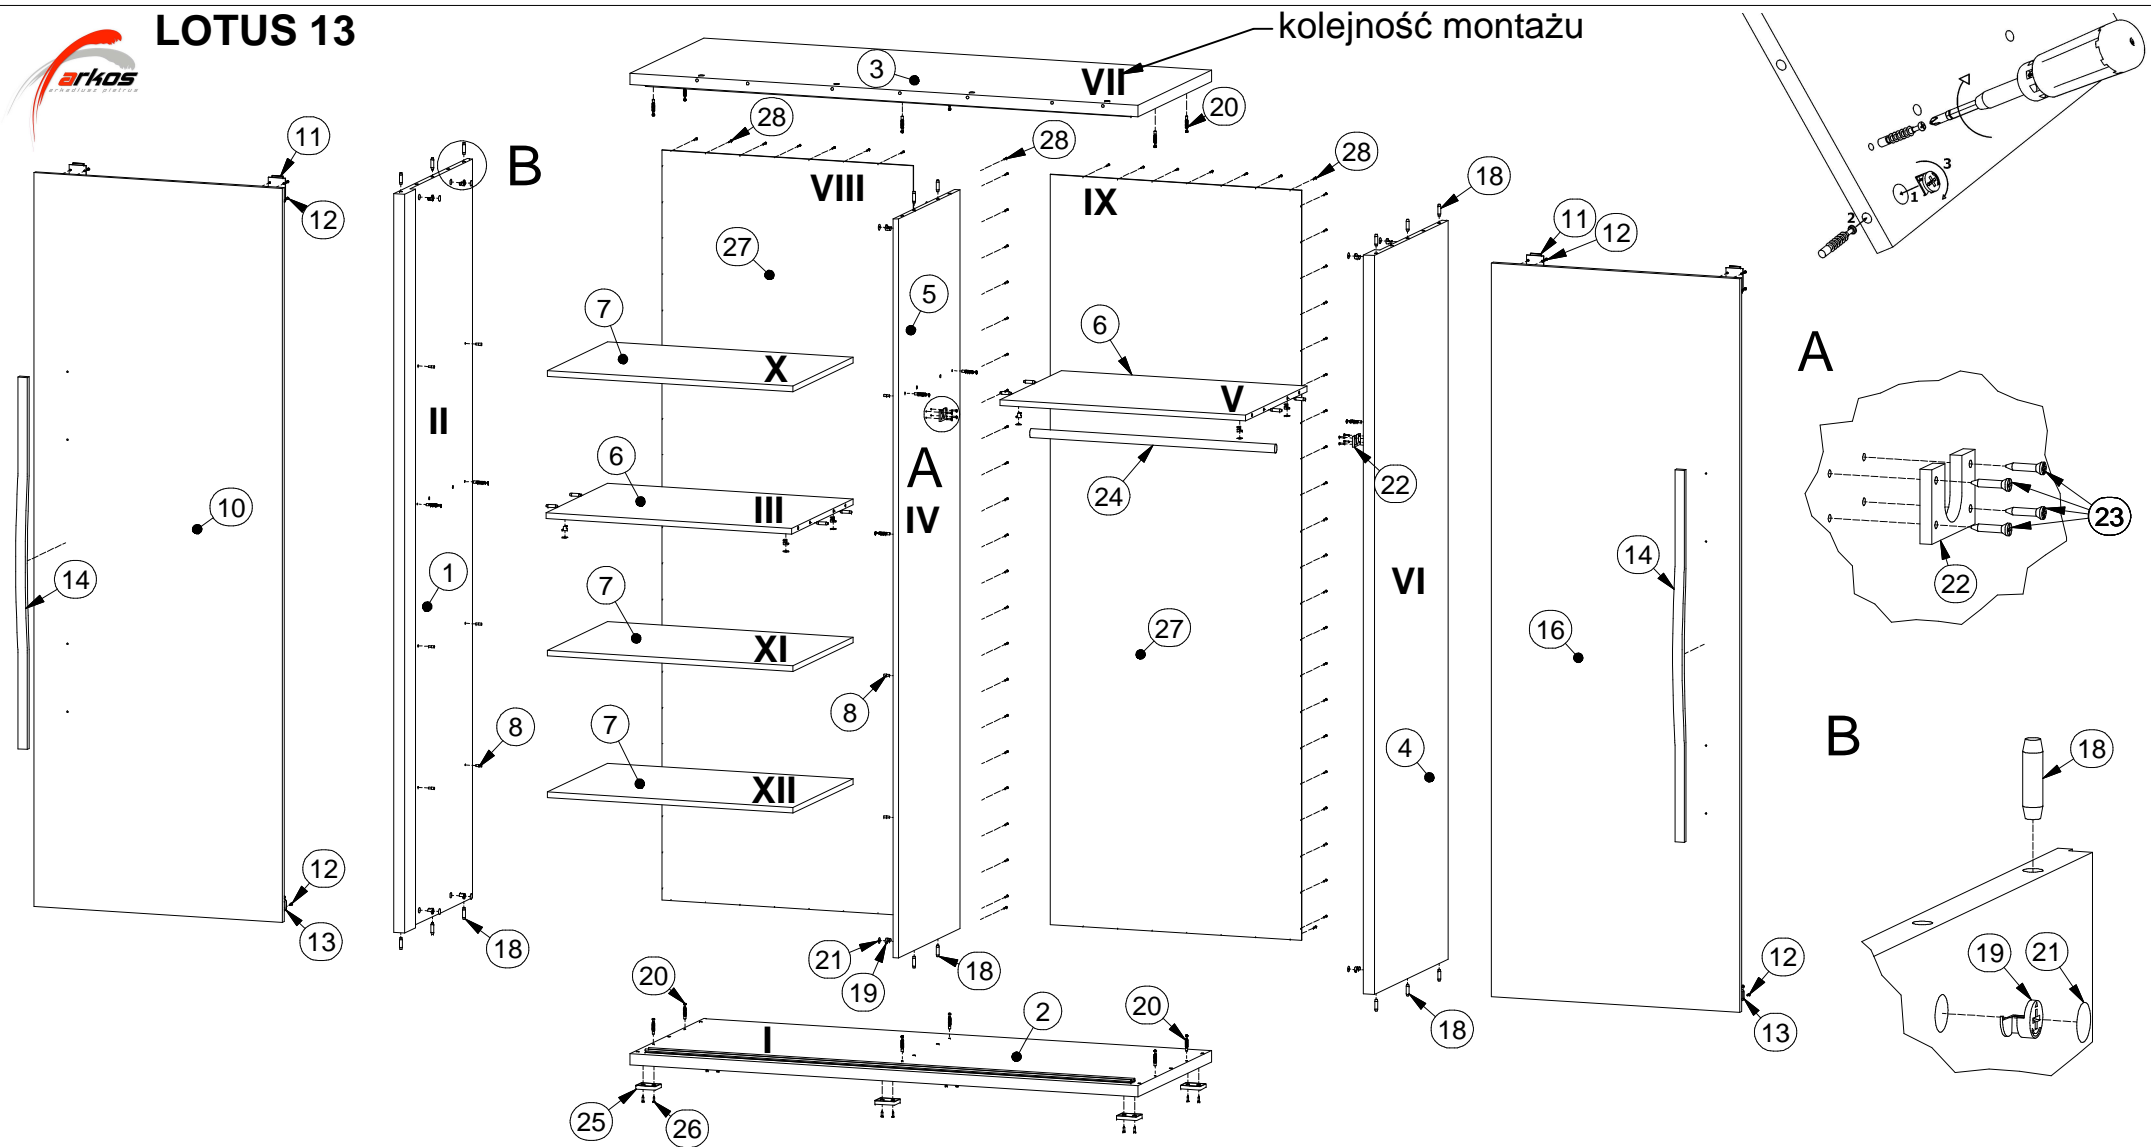

# LOTUS 13

**L1 = L2**

# LOTUS 13

Lista części			Lista części			Lista części		
POZYCJA	ILOŚĆ	NUMER CZĘŚCI	POZYCJA	ILOŚĆ	NUMER CZĘŚCI	POZYCJA	ILOŚĆ	NUMER CZĘŚCI
1	1	Bok L	11	4	Okucie górne	20	24	Trzpień mimośrodowy wkręcany
2	1	Błat dolny	12	32	Wkręt 4x16	21	24	Zaślepka mimośrodowy
3	1	Błat górny	13	4	Okucie dolne	22	2	Podpora pod drążek
4	1	Bok R	14	2	Uchwyt LOTUS 960	23	8	Wkręt 3x16
5	1	Przegroda pion.	15	8	Wkręt uchwytu 3x25	24	1	Drążek 723 mm
6	2	Przegroda pozi.	16	1	Drzwi R	25	6	Nóżka
7	3	Półka	17	1	Maskownica	26	12	Wkręt nóżki 4x16
8	12	Podpórka	18	27	Kołek	27	2	Ściana tylna
10	1	Drzwi L	19	24	Puszka mimośrodowy	28	93	Gwoździe 3x20

# LOTUS 13

Kolejność montażu

Lista części		
POZYCJA	ILOŚĆ	NUMER CZĘŚCI
10	1	Drzwi L
16	1	Drzwi R
17	1	Maskownica
19	24	Puszka mimośrod
20	24	Trzpień mimośrod wkręcany
21	24	Zaślepka mimośrod