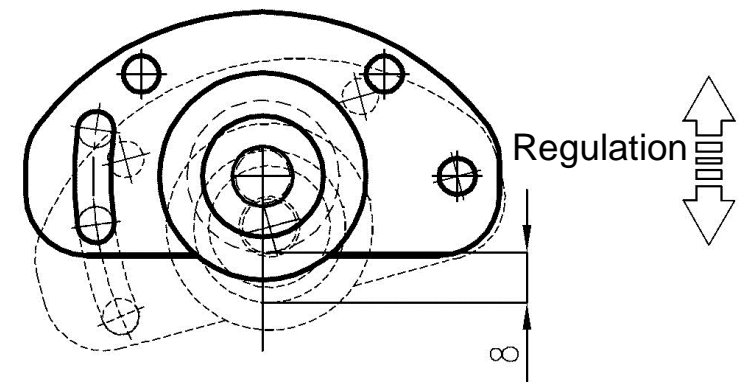

# LOTUS 13

**L1 = L2**

# LOTUS 13

Lista części			Lista części			Lista części		
POZYCJA	ILOŚĆ	NUMER CZĘŚCI	POZYCJA	ILOŚĆ	NUMER CZĘŚCI	POZYCJA	ILOŚĆ	NUMER CZĘŚCI
1	1	Bok L	11	4	Okucie górne	20	24	Trzpień mimośrodowy wkręcany
2	1	Błat dolny	12	32	Wkręt 4x16	21	24	Zaślepka mimośrodowy
3	1	Błat górny	13	4	Okucie dolne	22	2	Podpora pod drążek
4	1	Bok R	14	2	Uchwyt LOTUS 960	23	8	Wkręt 3x16
5	1	Przegroda pion.	15	8	Wkręt uchwytu 3x25	24	1	Drążek 723 mm
6	2	Przegroda pozi.	16	1	Drzwi R	25	6	Nóżka
7	3	Półka	17	1	Maskownica	26	12	Wkręt nóżki 4x16
8	12	Podpórka	18	27	Kołek	27	2	Ściana tylna
10	1	Drzwi L	19	24	Puszka mimośrodowy	28	93	Gwoździe 3x20

# LOTUS 13

Kolejność montażu

Lista części		
POZYCJA	ILOŚĆ	NUMER CZĘŚCI
10	1	Drzwi L
16	1	Drzwi R
17	1	Maskownica
19	24	Puszka mimośrod
20	24	Trzpień mimośrod wkręcany
21	24	Zaślepka mimośrod