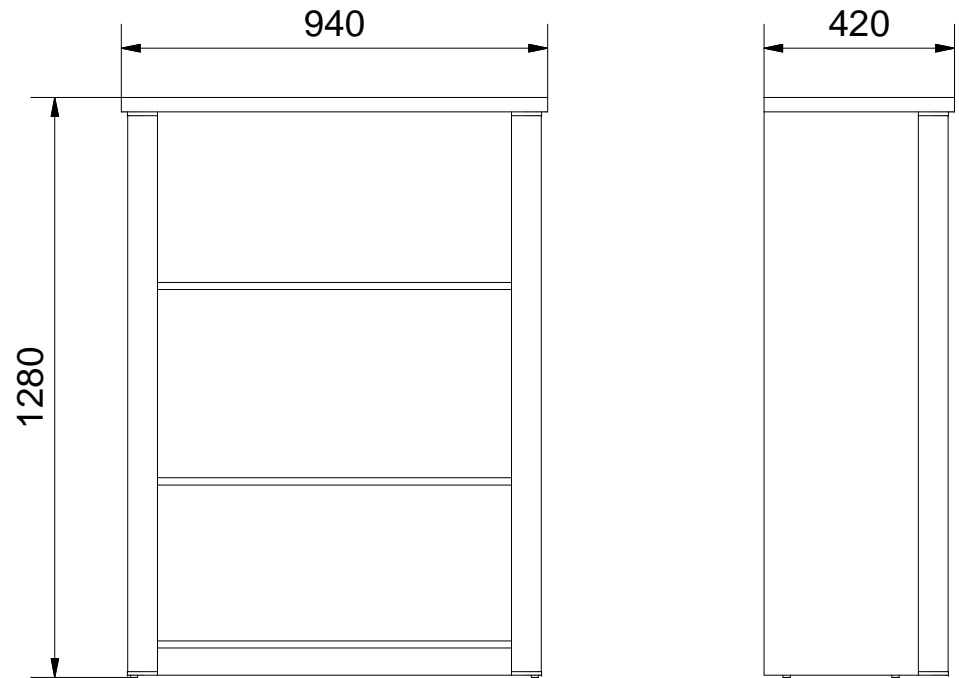

LUXOR_05

$$L1 = L2$$

Lista części		
POZYCJA	ILOŚĆ	NUMER CZĘŚCI
1	1	Blat
2	1	Bok L
3	1	Bok R
4	1	Wieniec dolny
7	1	Cokół
11	1	Listwa L
12	1	Listwa R
14	22	Trzpień mimośrodowy wkręcany
15	34	Kołek
16	22	Puszka mimośrodowy
17	22	Zaślepka mimośrodowy
18	1	Ściana tylna
20	53	Gwozdzie 3x20
21	4	Ślizg pojedynczy
22	1	Przegroda pozioma
23	6	Prowadnik zawiasu
24	14	Euro wkręt 6,3x13
25	1	Drzwi R
26	4	Uchwyt
27	8	Wkręt uchwytu 3x25
28	4	Zawias równoległy
29	12	Euro wkręt 3,5x13
30	1	Drzwi L
31	2	Ściana tylna 2
34	1	Przegroda pion. L
35	1	Przegroda pion. R
36	1	Półka
37	5	Podpórka
38	1	Listwa H
39	1	Kłapa barku
40	2	Zawias półpuszczany
42	1	Rozwórka okapu R
43	1	Rozwórka okapu L
44	8	Wkręt 3x16