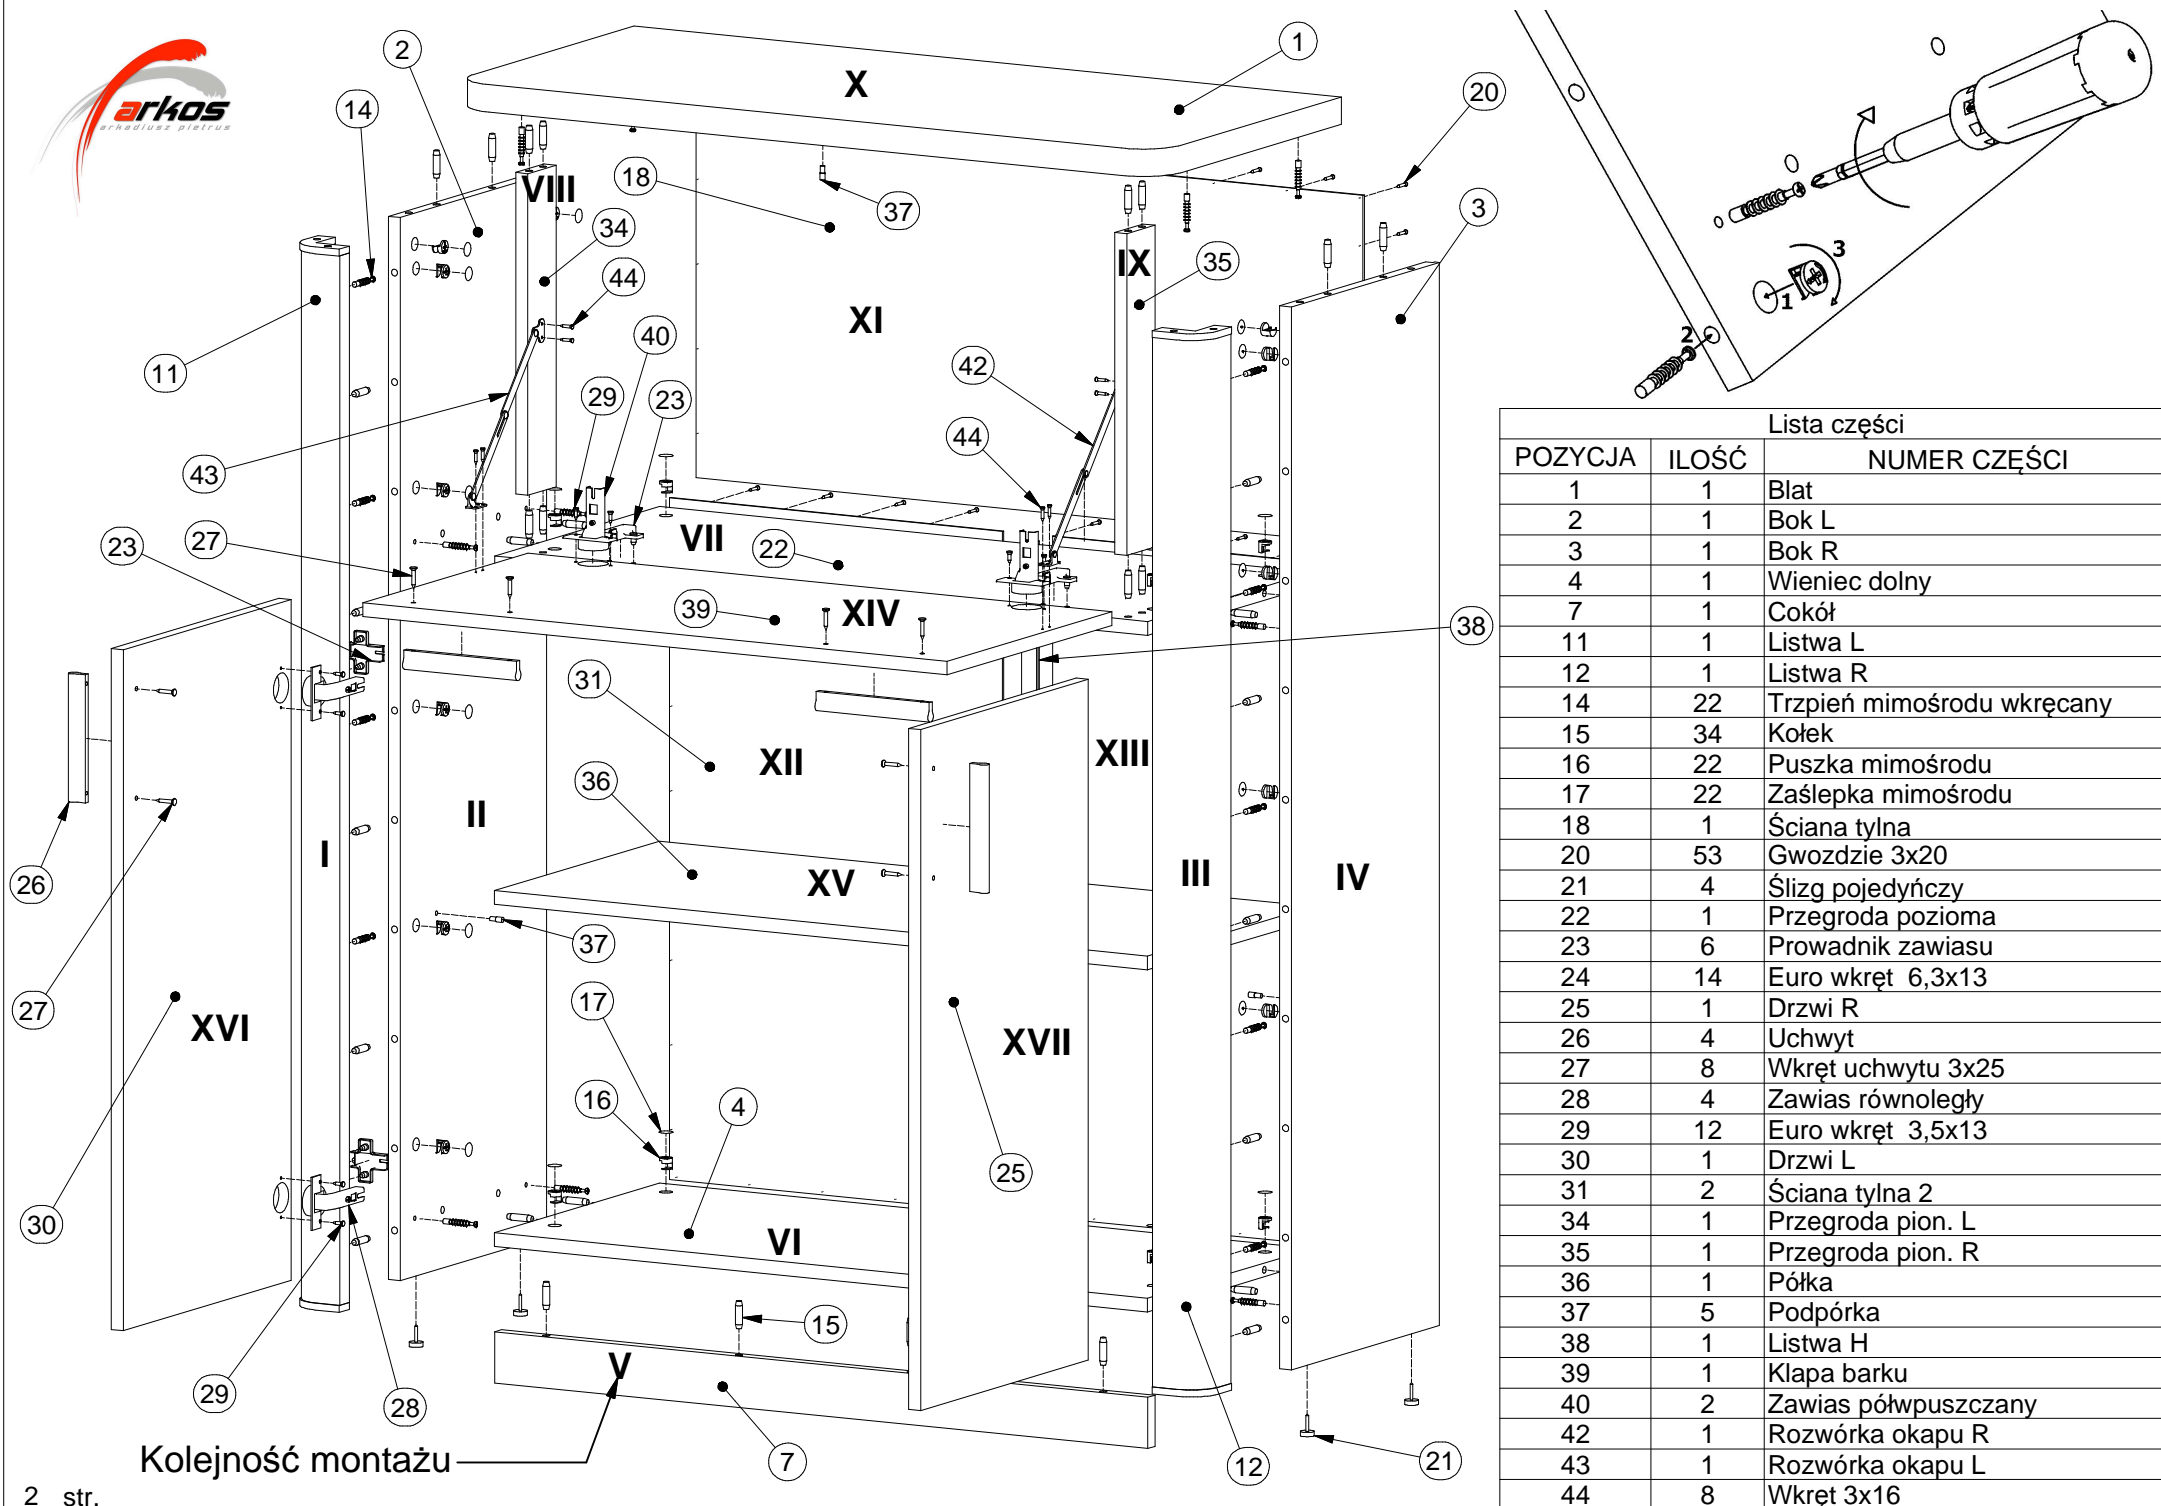

LUXOR_05

$$L1 = L2$$

Lista części		
POZYCJA	ILOŚĆ	NUMER CZĘŚCI
1	1	Blat
2	1	Bok L
3	1	Bok R
4	1	Wieniec dolny
7	1	Cokół
11	1	Listwa L
12	1	Listwa R
14	22	Trzpień mimośrodowy wkręcany
15	34	Kołek
16	22	Puszka mimośrodowy
17	22	Zaślepka mimośrodowy
18	1	Ściana tylna
20	53	Gwozdzie 3x20
21	4	Ślizg pojedynczy
22	1	Przegroda pozioma
23	6	Prowadnik zawiasu
24	14	Euro wkręt 6,3x13
25	1	Drzwi R
26	4	Uchwyt
27	8	Wkręt uchwytu 3x25
28	4	Zawias równoległy
29	12	Euro wkręt 3,5x13
30	1	Drzwi L
31	2	Ściana tylna 2
34	1	Przegroda pion. L
35	1	Przegroda pion. R
36	1	Półka
37	5	Podpórka
38	1	Listwa H
39	1	Kłapa barku
40	2	Zawias półpuszczany
42	1	Rozwórka okapu R
43	1	Rozwórka okapu L
44	8	Wkręt 3x16