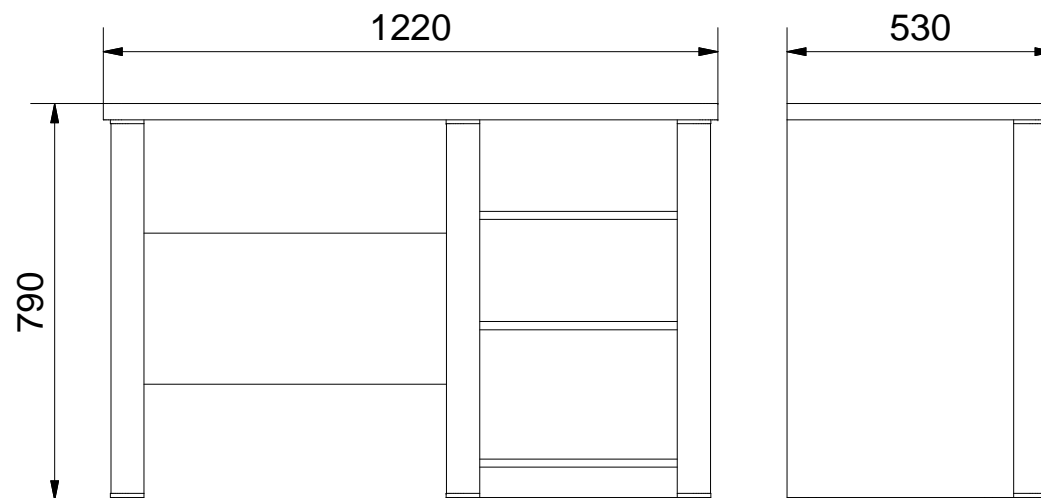

LUXOR_07

$$L1 = L2$$

Kolejność montażu

Lista części			Lista części			Lista części		
POZYCJA	ILOŚĆ	NUMER CZĘŚCI	POZYCJA	ILOŚĆ	NUMER CZĘŚCI	POZYCJA	ILOŚĆ	NUMER CZĘŚCI
1	1	Bok L	14	2	Prowadnik zawiasu	24	2	Wkręt uchwyty 3x25
2	1	Blat	15	2	Zawias równoległy	25	31	Gwozdzie 3x20
3	1	Bok R	16	1	Ściana tylna	26	6	Ślizg pojedynczy
4	1	Wieniec dolny	18	30	Trzpień mimośrodowy wkręcany	27	1	Listwa R
5	1	Cokół	19	41	Kolek	28	4	Podpórka
6	1	Przegroda pozioma	20	30	Puszka mimośrodowa	29	1	Półka
8	2	Listwa L	21	30	Zaślepka mimośrodowa	30	1	Bok L biurka
10	1	Drzwi R	22	4	Euro wkręt 3,5x13	31	1	Łączyna
11	1	Uchwyty	23	4	Euro wkręt 6,3x13			