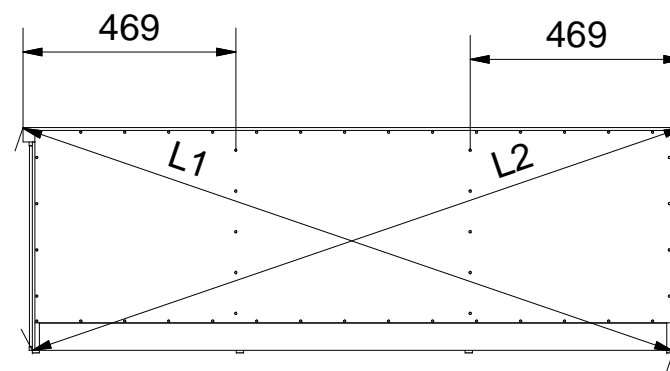

LUXOR_09

$$L1 = L2$$

Lista części			Lista części			Lista części		
POZYCJA	ILOŚĆ	NUMER CZĘŚCI	POZYCJA	ILOŚĆ	NUMER CZĘŚCI	POZYCJA	ILOŚĆ	NUMER CZĘŚCI
1	1	Błat	12	1	Listwa R	23	1	Drzwi R
2	1	Bok L	14	22	Trzpień mimośrodowy wkręcany	26	4	Podpórka
3	1	Bok R	15	40	Kolek	27	4	Zawias równoległy
4	1	Wieniec dolny	16	22	Puszka mimośrodowa	28	4	Prowadnik zawiasu
5	1	Przegroda pion. L	17	22	Zaślepka mimośrodowa	30	4	Wkręt uchwyty 3x25
6	1	Przegroda pion. R	18	1	Ściana tylna	31	2	Uchwyt1
7	2	Cokół	20	48	Gwozdzie 3x20	32	8	Euro wkręt 6,3x13
10	8	Euro wkręt 3,5x13	21	8	Ślizg pojedynczy	34	1	Półka
11	1	Listwa L	22	1	Drzwi L			