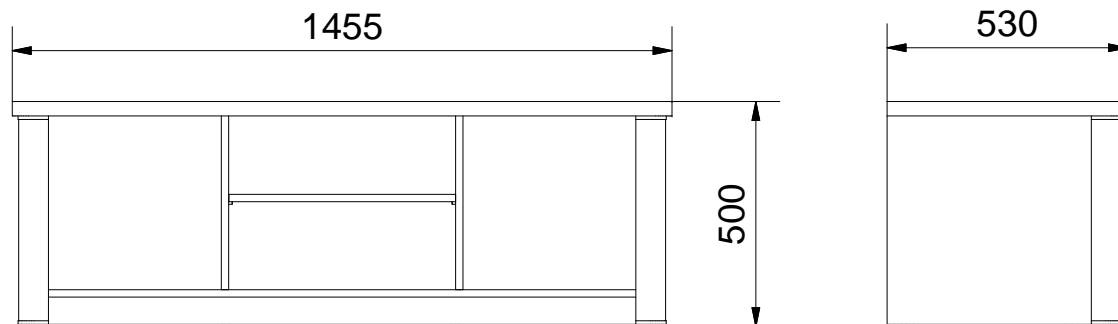

LUXOR_09

$$L1 = L2$$

Lista części			Lista części			Lista części		
POZYCJA	ILOŚĆ	NUMER CZĘŚCI	POZYCJA	ILOŚĆ	NUMER CZĘŚCI	POZYCJA	ILOŚĆ	NUMER CZĘŚCI
1	1	Błat	12	1	Listwa R	23	1	Drzwi R
2	1	Bok L	14	22	Trzpień mimośrodowy wkręcany	26	4	Podpórka
3	1	Bok R	15	40	Kolek	27	4	Zawias równoległy
4	1	Wieniec dolny	16	22	Puszka mimośrodowa	28	4	Prowadnik zawiasu
5	1	Przegroda pion. L	17	22	Zaślepka mimośrodowa	30	4	Wkręt uchwyty 3x25
6	1	Przegroda pion. R	18	1	Ściana tylna	31	2	Uchwyt1
7	2	Cokół	20	48	Gwozdzie 3x20	32	8	Euro wkręt 6,3x13
10	8	Euro wkręt 3,5x13	21	8	Ślizg pojedynczy	34	1	Półka
11	1	Listwa L	22	1	Drzwi L			