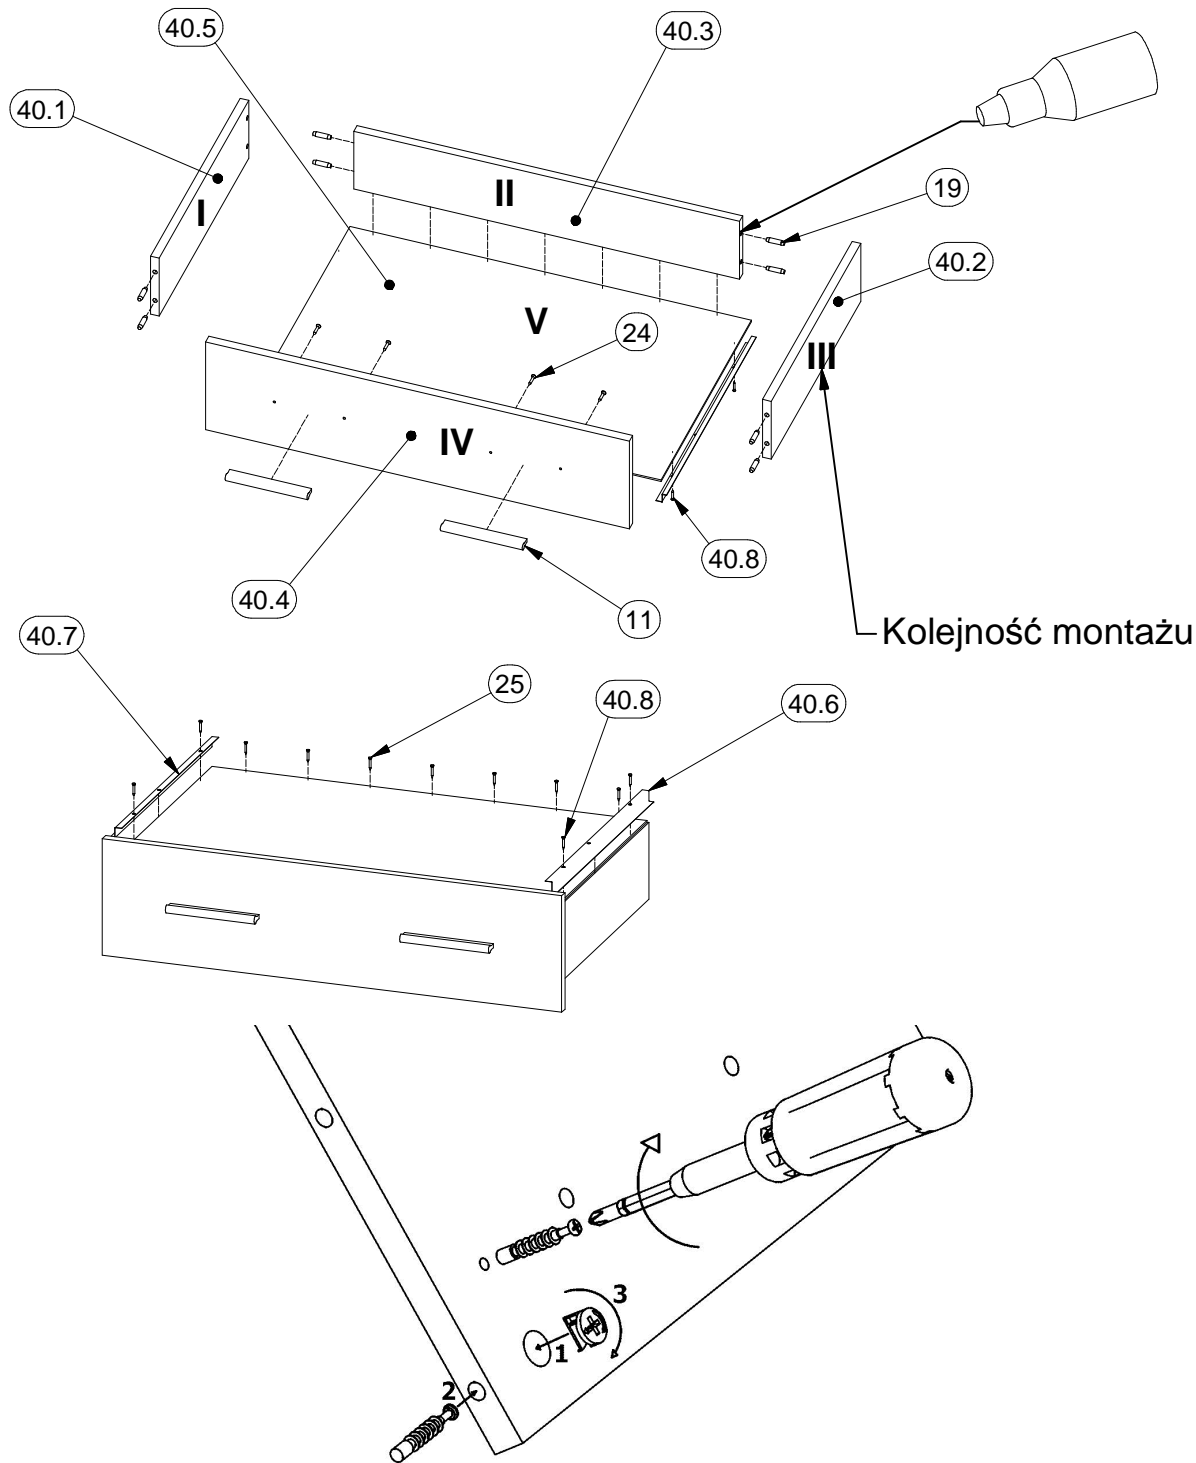

# LUXOR\_17

**L1 = L2**

Lista części		
POZYCJA	ILOŚĆ	NUMER CZĘŚCI
1	1	Bok L
2	1	Blat
3	1	Bok R
4	1	Wieniec dolny
5	2	Cokół
8	1	Listwa L
9	1	Drzwi L
10	1	Drzwi R
11	8	Uchwyt
14	12	Prowadnik zawiasu
15	6	Zawias równoległy
16	2	Ściana tylna
17	1	Listwa H
18	32	Trzpień mimośrodowo wkręcany
19	72	Kołek
20	32	Puszka mimośrodowo
21	32	Zaślepka mimośrodowo
22	32	Euro wkręt 3,5x13
23	24	Euro wkręt 6,3x13
24	16	Wkręt uchwyty 3x25
25	132	Gwozdzie 3x20
26	8	Ślizg pojedynczy
27	1	Listwa R
28	1	Przegroda pionowa L
29	1	Przegroda pionowa R
30	1	Przegroda pozioma
31	2	Szyna prowadnicy L
32	2	Szyna prowadnicy R
33	1	Drzwi środkowe L
34	1	Drzwi środkowe R
35	6	Zawias półpuszczany
36	2	Podpora pod drążek
37	8	Wkręt 3x16
38	1	Drążek 763
39	32	Podpórka
40	2	Szufłada Duża
40.1	2	Bok szuflady L
40.2	2	Bok szuflady R
40.3	2	Tył szuflady
40.4	2	Czoło szuflady
40.5	2	Spód szuflady
40.6	2	Prowadnica L
40.7	2	Prowadnica R
40.8	8	Wkręt prowadnicy 3x20
40.9	1	Klej szuflady
41	8	Półka
43	2	Ściana tylna środkowa