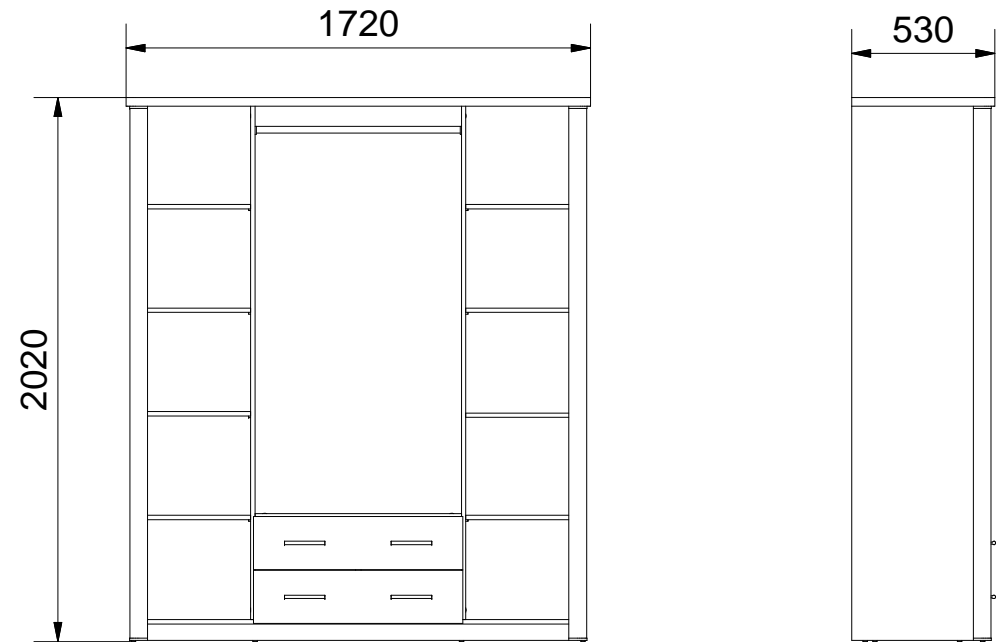

# LUXOR\_17

**L1 = L2**

Lista części		
POZYCJA	ILOŚĆ	NUMER CZĘŚCI
1	1	Bok L
2	1	Blat
3	1	Bok R
4	1	Wieniec dolny
5	2	Cokół
8	1	Listwa L
9	1	Drzwi L
10	1	Drzwi R
11	8	Uchwyt
14	12	Prowadnik zawiasu
15	6	Zawias równoległy
16	2	Ściana tylna
17	1	Listwa H
18	32	Trzpień mimośrodowo wkręcany
19	72	Kołek
20	32	Puszka mimośrodowo
21	32	Zaślepka mimośrodowo
22	32	Euro wkręt 3,5x13
23	24	Euro wkręt 6,3x13
24	16	Wkręt uchwyty 3x25
25	132	Gwozdzie 3x20
26	8	Ślizg pojedynczy
27	1	Listwa R
28	1	Przegroda pionowa L
29	1	Przegroda pionowa R
30	1	Przegroda pozioma
31	2	Szyna prowadnicy L
32	2	Szyna prowadnicy R
33	1	Drzwi środkowe L
34	1	Drzwi środkowe R
35	6	Zawias półpuszczany
36	2	Podpora pod drążek
37	8	Wkręt 3x16
38	1	Drążek 763
39	32	Podpórka
40	2	Szufłada Duża
40.1	2	Bok szuflady L
40.2	2	Bok szuflady R
40.3	2	Tył szuflady
40.4	2	Czoło szuflady
40.5	2	Spód szuflady
40.6	2	Prowadnica L
40.7	2	Prowadnica R
40.8	8	Wkręt prowadnicy 3x20
40.9	1	Klej szuflady
41	8	Półka
43	2	Ściana tylna środkowa