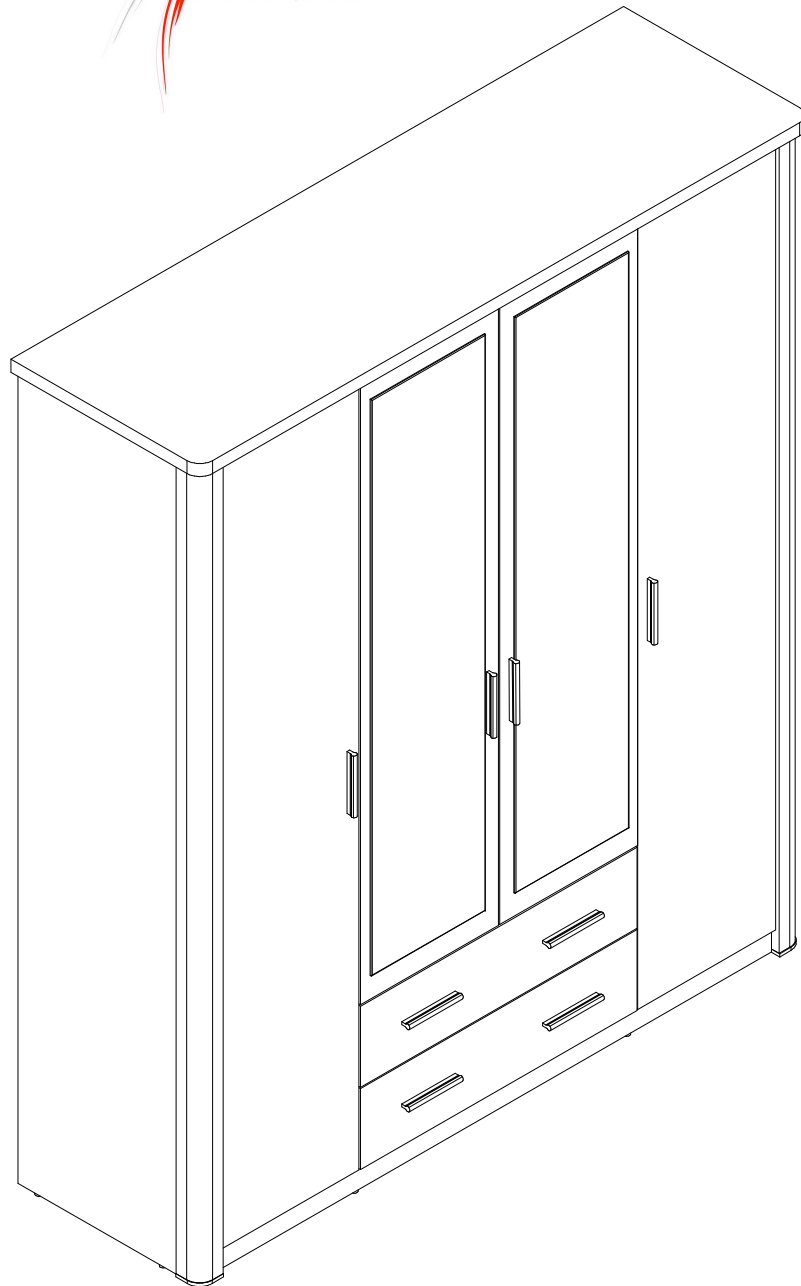

# LUXOR\_17

**L1 = L2**

Lista części		
POZYCJA	ILOŚĆ	NUMER CZĘŚCI
1	1	Bok L
2	1	Blat
3	1	Bok R
4	1	Wieniec dolny
5	2	Cokół
8	1	Listwa L
9	1	Drzwi L
10	1	Drzwi R
11	8	Uchwyt
14	12	Prowadnik zawiasu
15	6	Zawias równoległy
16	2	Ściana tylna
17	1	Listwa H
18	32	Trzpień mimośrodowo wkręcany
19	72	Kołek
20	32	Puszka mimośrodowo
21	32	Zaślepka mimośrodowo
22	32	Euro wkręt 3,5x13
23	24	Euro wkręt 6,3x13
24	16	Wkręt uchwyty 3x25
25	132	Gwozdzie 3x20
26	8	Ślizg pojedynczy
27	1	Listwa R
28	1	Przegroda pionowa L
29	1	Przegroda pionowa R
30	1	Przegroda pozioma
31	2	Szyna prowadnicy L
32	2	Szyna prowadnicy R
33	1	Drzwi środkowe L
34	1	Drzwi środkowe R
35	6	Zawias półpuszczany
36	2	Podpora pod drążek
37	8	Wkręt 3x16
38	1	Drążek 763
39	32	Podpórka
40	2	Szufłada Duża
40.1	2	Bok szuflady L
40.2	2	Bok szuflady R
40.3	2	Tył szuflady
40.4	2	Czoło szuflady
40.5	2	Spód szuflady
40.6	2	Prowadnica L
40.7	2	Prowadnica R
40.8	8	Wkręt prowadnicy 3x20
40.9	1	Klej szuflady
41	8	Półka
43	2	Ściana tylna środkowa