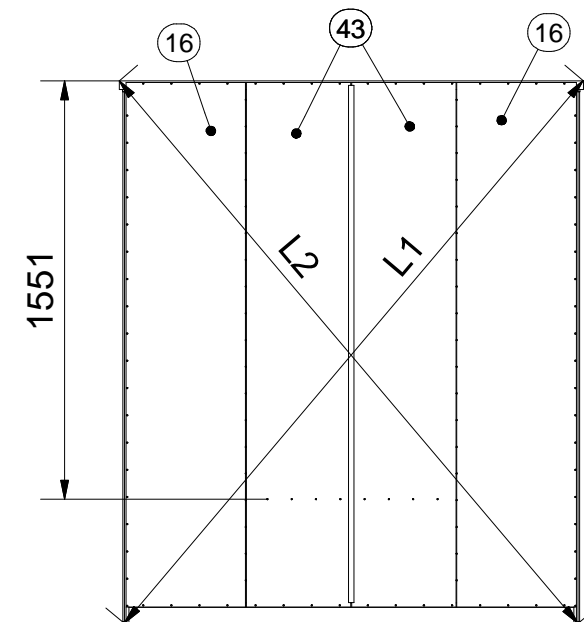

# LUXOR\_17

**L1 = L2**

Lista części		
POZYCJA	ILOŚĆ	NUMER CZĘŚCI
1	1	Bok L
2	1	Blat
3	1	Bok R
4	1	Wieniec dolny
5	2	Cokół
8	1	Listwa L
9	1	Drzwi L
10	1	Drzwi R
11	8	Uchwyt
14	12	Prowadnik zawiasu
15	6	Zawias równoległy
16	2	Ściana tylna
17	1	Listwa H
18	32	Trzpień mimośrodowo wkręcany
19	72	Kołek
20	32	Puszka mimośrodowo
21	32	Zaślepka mimośrodowo
22	32	Euro wkręt 3,5x13
23	24	Euro wkręt 6,3x13
24	16	Wkręt uchwyty 3x25
25	132	Gwozdzie 3x20
26	8	Ślizg pojedynczy
27	1	Listwa R
28	1	Przegroda pionowa L
29	1	Przegroda pionowa R
30	1	Przegroda pozioma
31	2	Szyna prowadnicy L
32	2	Szyna prowadnicy R
33	1	Drzwi środkowe L
34	1	Drzwi środkowe R
35	6	Zawias półpuszczany
36	2	Podpora pod drążek
37	8	Wkręt 3x16
38	1	Drążek 763
39	32	Podpórka
40	2	Szufłada Duża
40.1	2	Bok szuflady L
40.2	2	Bok szuflady R
40.3	2	Tył szuflady
40.4	2	Czoło szuflady
40.5	2	Spód szuflady
40.6	2	Prowadnica L
40.7	2	Prowadnica R
40.8	8	Wkręt prowadnicy 3x20
40.9	1	Klej szuflady
41	8	Półka
43	2	Ściana tylna środkowa