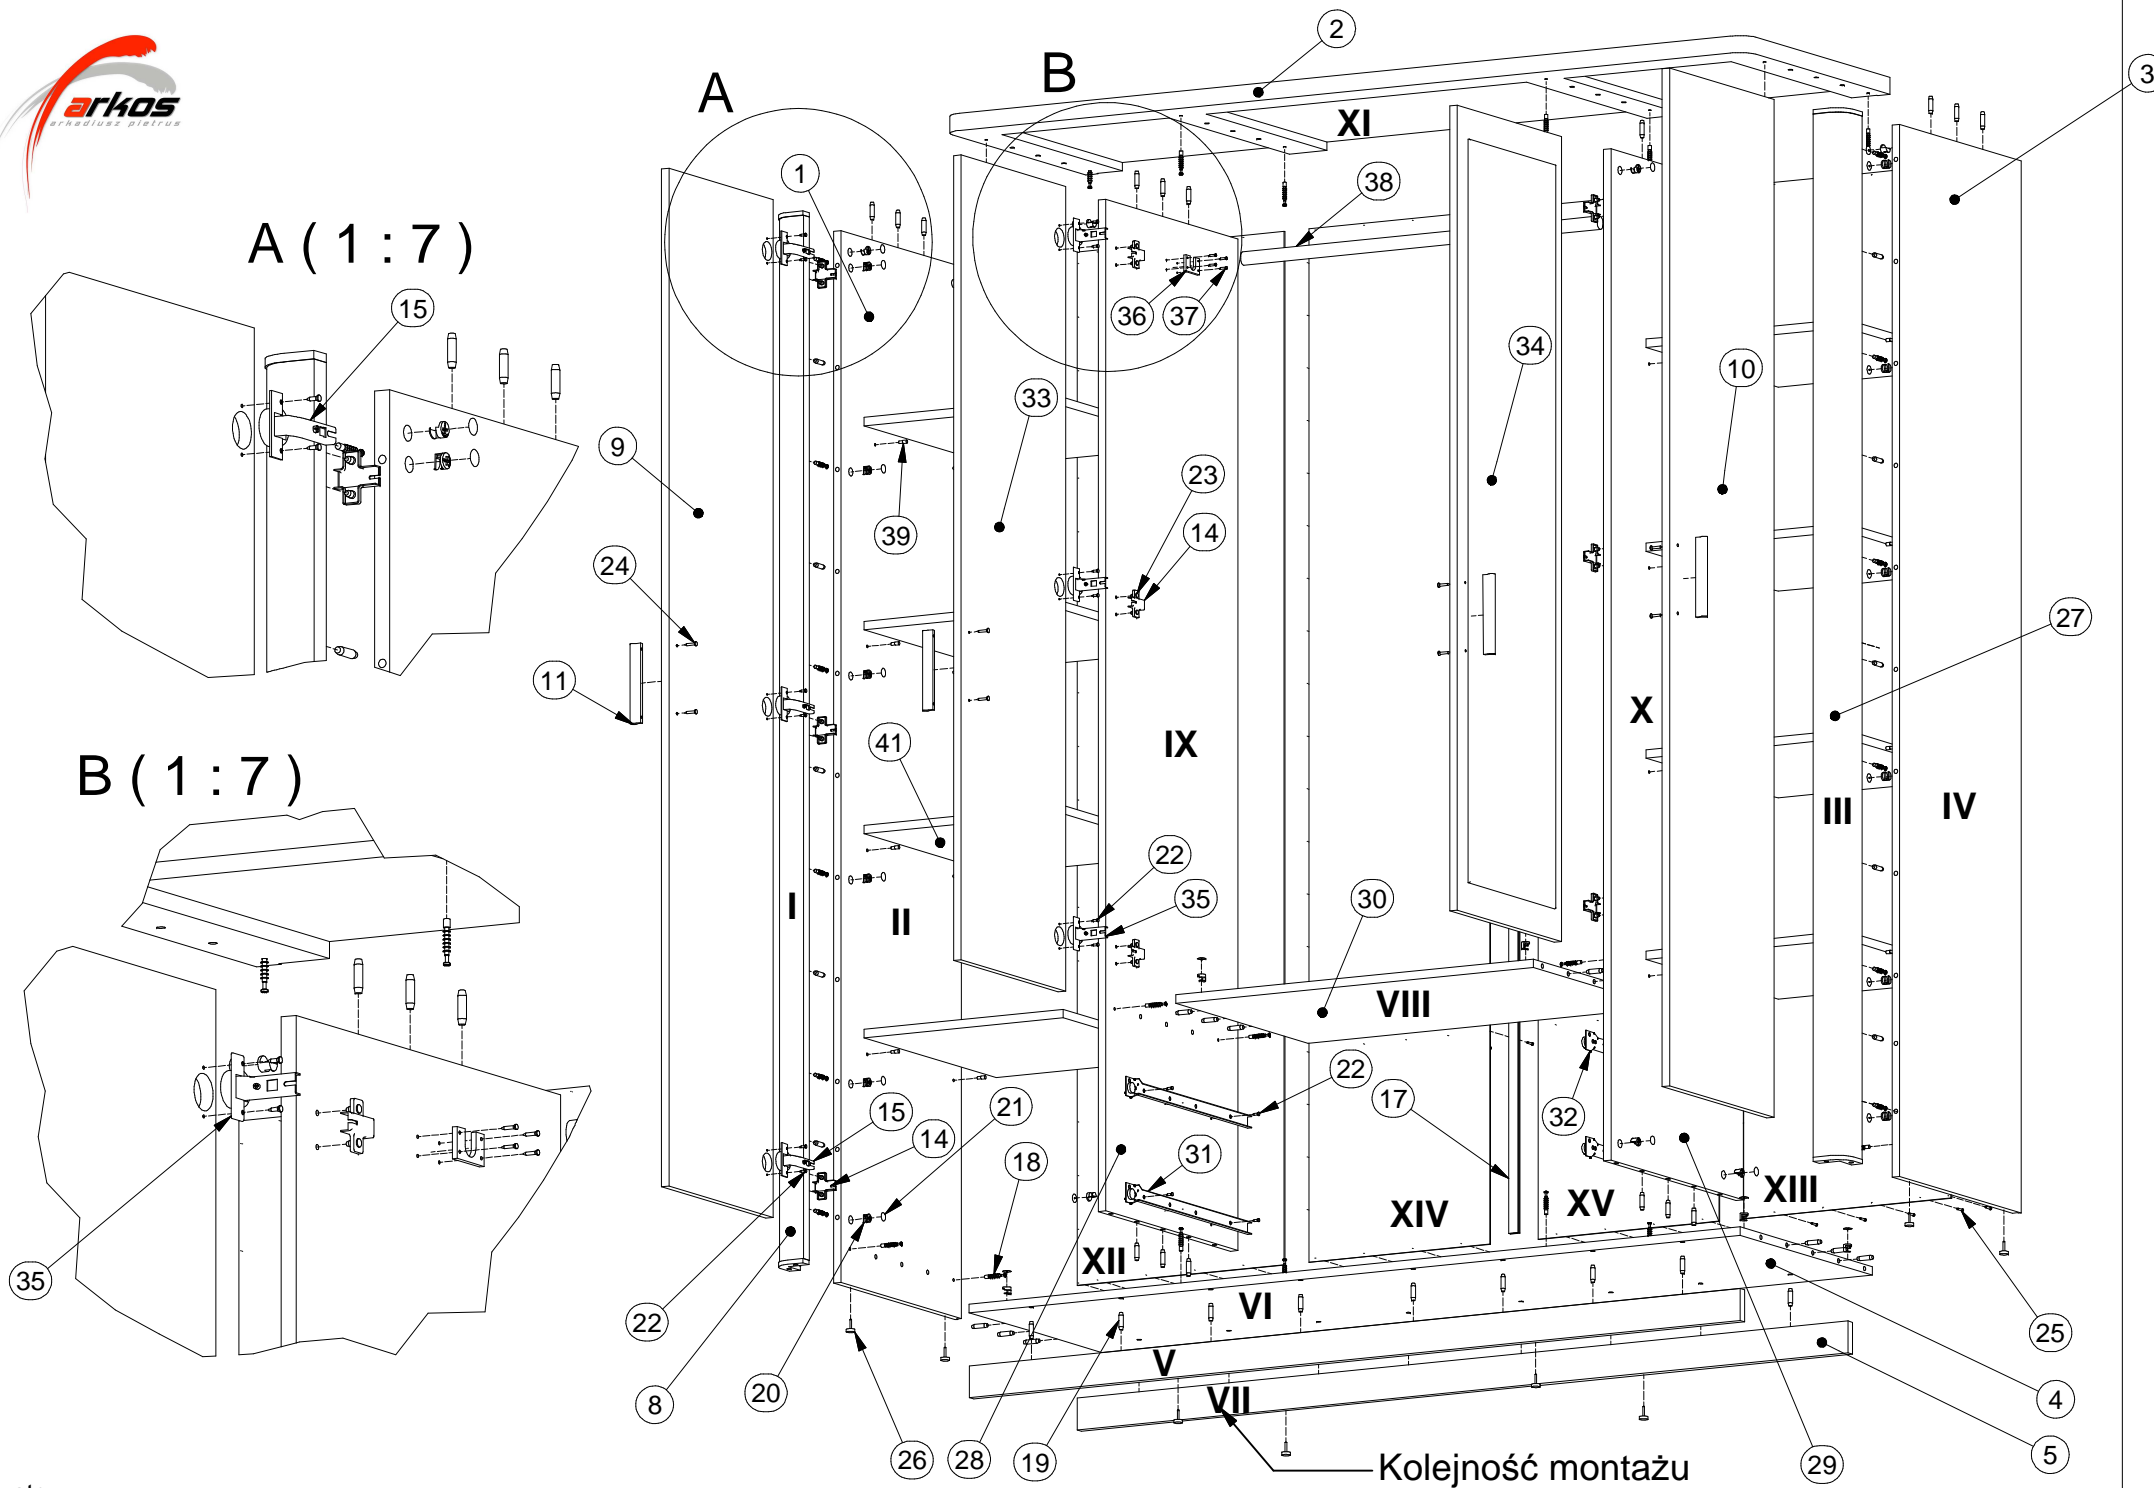

# LUXOR\_17

**L1 = L2**

Lista części		
POZYCJA	ILOŚĆ	NUMER CZĘŚCI
1	1	Bok L
2	1	Blat
3	1	Bok R
4	1	Wieniec dolny
5	2	Cokół
8	1	Listwa L
9	1	Drzwi L
10	1	Drzwi R
11	8	Uchwyt
14	12	Prowadnik zawiasu
15	6	Zawias równoległy
16	2	Ściana tylna
17	1	Listwa H
18	32	Trzpień mimośrodowo wkręcany
19	72	Kołek
20	32	Puszka mimośrodowo
21	32	Zaślepka mimośrodowo
22	32	Euro wkręt 3,5x13
23	24	Euro wkręt 6,3x13
24	16	Wkręt uchwyty 3x25
25	132	Gwozdzie 3x20
26	8	Ślizg pojedynczy
27	1	Listwa R
28	1	Przegroda pionowa L
29	1	Przegroda pionowa R
30	1	Przegroda pozioma
31	2	Szyna prowadnicy L
32	2	Szyna prowadnicy R
33	1	Drzwi środkowe L
34	1	Drzwi środkowe R
35	6	Zawias półpuszczany
36	2	Podpora pod drążek
37	8	Wkręt 3x16
38	1	Drążek 763
39	32	Podpórka
40	2	Szufłada Duża
40.1	2	Bok szuflady L
40.2	2	Bok szuflady R
40.3	2	Tył szuflady
40.4	2	Czoło szuflady
40.5	2	Spód szuflady
40.6	2	Prowadnica L
40.7	2	Prowadnica R
40.8	8	Wkręt prowadnicy 3x20
40.9	1	Klej szuflady
41	8	Półka
43	2	Ściana tylna środkowa