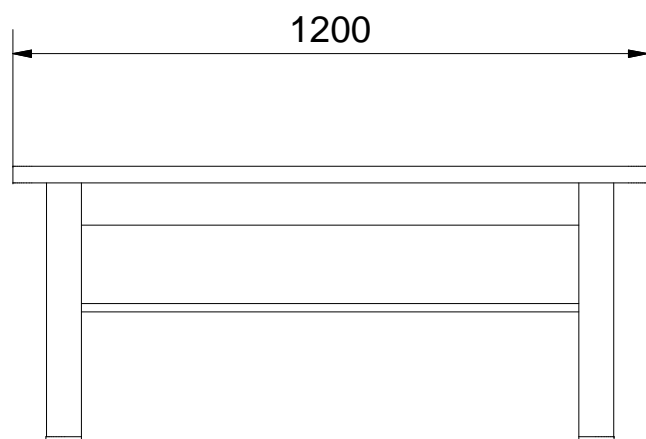

# LUXOR\_19

Kolejność montażu

Lista części			Lista części		
POZYCJA	ILOŚĆ	NUMER CZĘŚCI	POZYCJA	ILOŚĆ	NUMER CZĘŚCI
1	1	Błat	7	28	Kołek
2	1	Przegroda pozioma	8	12	Puszka mimośrod
3	2	Listwa L	9	12	Trzpień mimośrod wkręcany
4	2	Listwa R	10	12	Zasłepka mimośrod
5	2	Listwa oskrzyni krótka	11	4	Podpórka
6	2	Listwa oskrzyni długa			