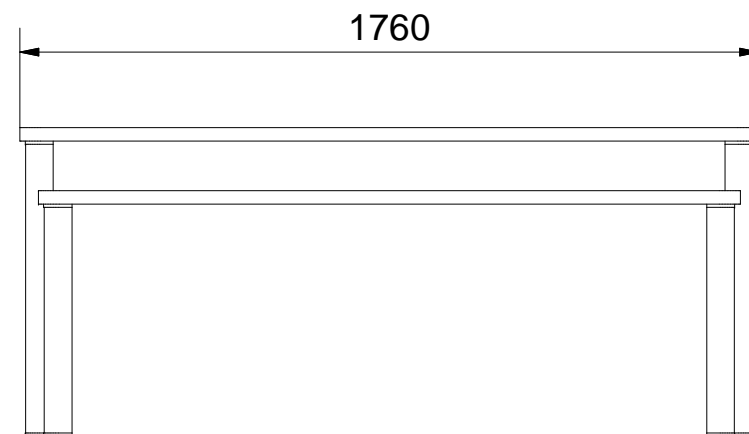

# LUXOR\_22

Kolejność montażu

Lista części			Lista części			Lista części		
POZYCJA	ILOŚĆ	NUMER CZĘŚCI	POZYCJA	ILOŚĆ	NUMER CZĘŚCI	POZYCJA	ILOŚĆ	NUMER CZĘŚCI
1	2	Bok	6	1	Błat zanoża	11	50	Trzpień mimośrodowy wkręcany
2	3	Przegroda	7	1	Noga tylna R	12	50	Zaślepka mimośrodowa
3	2	Noga przednia L	8	1	Noga tylna R	13	1	Zagłowie
4	1	Zanoże	9	50	Kołek	14	1	Błat zagłowia
5	1	Noga przednia R	10	50	Puszka mimośrodowa			