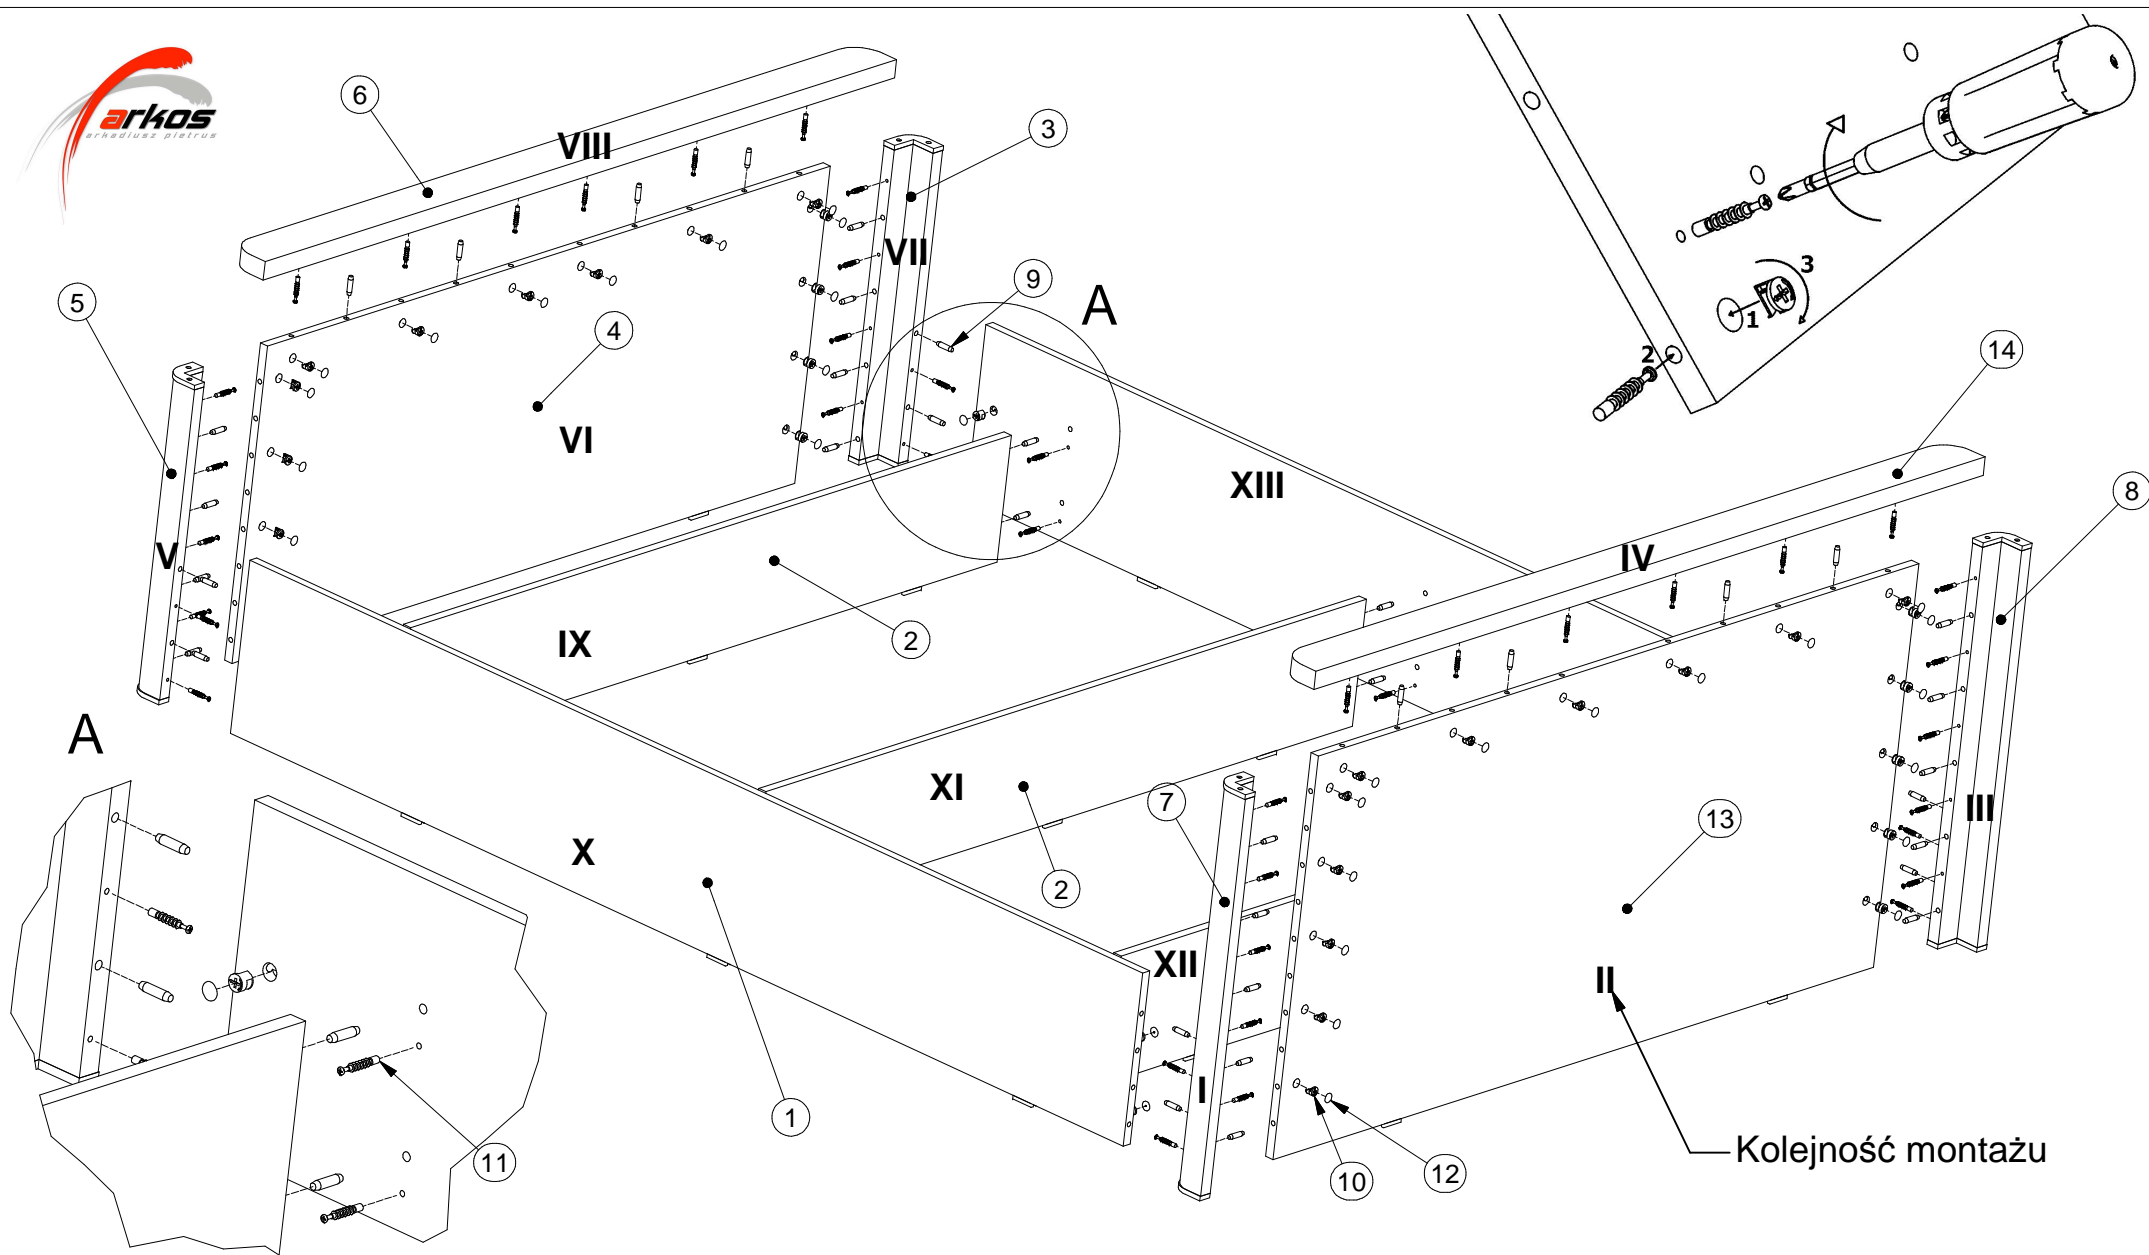

# LUXOR\_23

Lista części			Lista części			Lista części		
POZYCJA	ILOŚĆ	NUMER CZĘŚCI	POZYCJA	ILOŚĆ	NUMER CZĘŚCI	POZYCJA	ILOŚĆ	NUMER CZĘŚCI
1	2	Bok	6	1	Błat zanoża	11	50	Trzpień mimośrodowy wkręcany
2	3	Przegroda	7	1	Noga tylna R	12	50	Zaślepka mimośrodowa
3	2	Noga przednia L	8	1	Noga tylna R	13	1	Zagłowie
4	1	Zanoże	9	46	Kołek	14	1	Błat zagłowia
5	1	Noga przednia R	10	50	Puszka mimośrodowa			