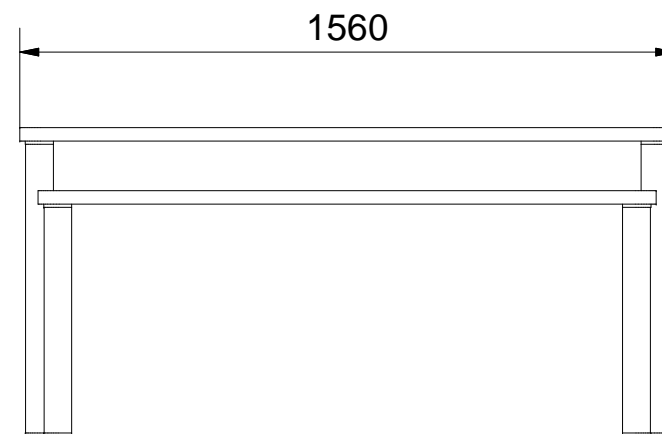

# LUXOR\_23

Lista części			Lista części			Lista części		
POZYCJA	ILOŚĆ	NUMER CZĘŚCI	POZYCJA	ILOŚĆ	NUMER CZĘŚCI	POZYCJA	ILOŚĆ	NUMER CZĘŚCI
1	2	Bok	6	1	Błat zanoża	11	50	Trzpień mimośrodowy wkręcany
2	3	Przegroda	7	1	Noga tylna R	12	50	Zaślepka mimośrodowa
3	2	Noga przednia L	8	1	Noga tylna R	13	1	Zagłowie
4	1	Zanoże	9	46	Kołek	14	1	Błat zagłowia
5	1	Noga przednia R	10	50	Puszka mimośrodowa			