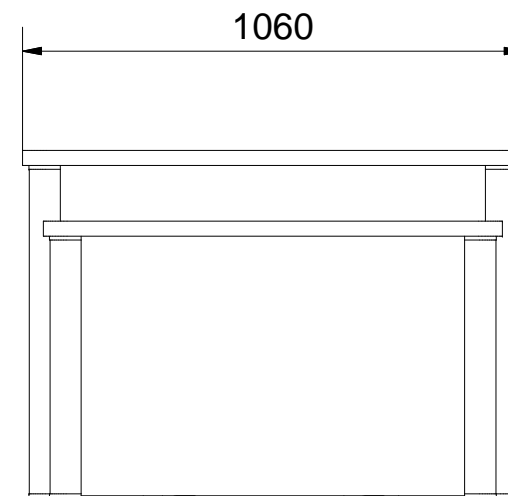

LUXOR_24

Lista części			Lista części			Lista części		
POZYCJA	ILOŚĆ	NUMER CZĘŚCI	POZYCJA	ILOŚĆ	NUMER CZĘŚCI	POZYCJA	ILOŚĆ	NUMER CZĘŚCI
1	2	Bok	6	1	Błat zanoża	11	50	Trzpień mimośrodowy wkręcany
2	3	Przegroda	7	1	Noga tylna R	12	50	Zaślepka mimośrodowa
3	2	Noga przednia L	8	1	Noga tylna R	13	1	Ząglowie
4	1	Zanoże	9	46	Kołek	14	1	Błat ząglowia
5	1	Noga przednia R	10	50	Puszka mimośrodowa			