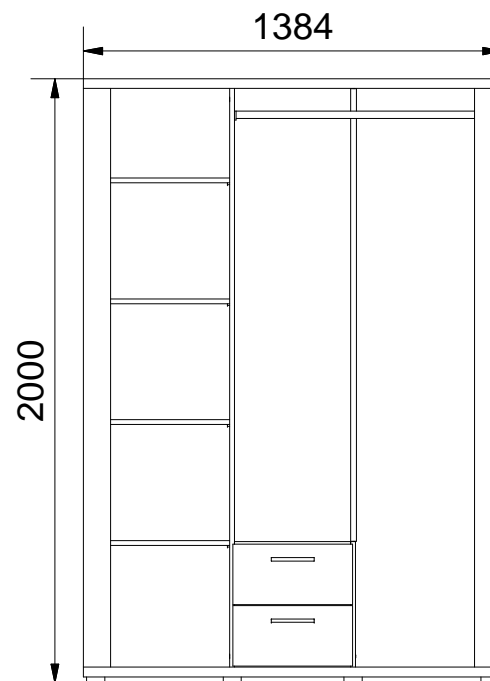

# MAXIM 16

**L1 = L2**

# MAXIM 16

Kolejność montażu

Lista części			Lista części			Lista części		
POZYCJA	ILOŚĆ	NUMER CZĘŚCI	POZYCJA	ILOŚĆ	NUMER CZĘŚCI	POZYCJA	ILOŚĆ	NUMER CZĘŚCI
1	1	Błat górny	10.7	2	Prowadnica R	27	3	Zawias półwpuszczany
2	1	Bok L	10.8	8	Wkręt prowadnicy 3x20	28	5	Uchwyt
3	1	Bok R	11	2	Podpora pod drążek	29	10	Wkręt uchwytu 3x25
4	1	Przegroda pion. L	12	8	Wkręt 3x16	30	1	Listwa H
5	1	Przegroda pion. R	13	9	Prowadnik zawiasu	31	2	Ściana tylna
6	2	Szyna prowadnicy L	14	18	Euro wkręt 6,3x13	32	112	Gwozdzie 3x20
7	2	Szyna prowadnicy R	16	32	Zaślepka mimośrod	33	1	Ściana tylna środkowa
9	30	Euro wkręt 3,5x13	17	59	Kołek	34	1	Przegroda pozio.
10	2	Szuflada	18	32	Puszka mimośrod	35	1	Błat dolny
10.1	2	Bok szuflady L	19	32	Trzpień mimośrod wkręcany	36	1	Drążek 864
10.2	2	Bok szuflady R	20	16	Podpórka	39	6	Zawias równoległy
10.3	2	Tył szuflady	21	4	Półka	40	1	Listwa frontu L
10.4	2	Spód szuflady	22	1	Drzwi L	41	1	Listwa frontu R
10.5	2	Czoło szuflady	23	1	Drzwi R	42	8	Nóżka
10.6	2	Prowadnica L	24	1	Drzwi środkowe L	43	16	Wkręt nóżki 4x25

# MAXIM 16

kolejność montażu