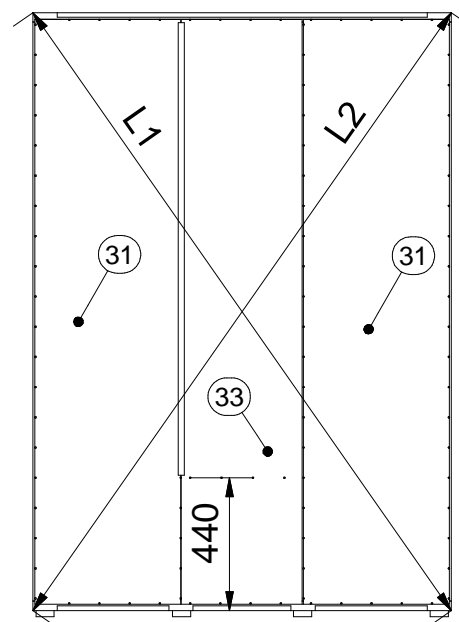

# MAXIM 16

**L1 = L2**

# MAXIM 16

Kolejność montażu

Lista części			Lista części			Lista części		
POZYCJA	ILOŚĆ	NUMER CZĘŚCI	POZYCJA	ILOŚĆ	NUMER CZĘŚCI	POZYCJA	ILOŚĆ	NUMER CZĘŚCI
1	1	Błat górny	10.7	2	Prowadnica R	27	3	Zawias półwpuszczany
2	1	Bok L	10.8	8	Wkręt prowadnicy 3x20	28	5	Uchwyt
3	1	Bok R	11	2	Podpora pod drążek	29	10	Wkręt uchwytu 3x25
4	1	Przegroda pion. L	12	8	Wkręt 3x16	30	1	Listwa H
5	1	Przegroda pion. R	13	9	Prowadnik zawiasu	31	2	Ściana tylna
6	2	Szyna prowadnicy L	14	18	Euro wkręt 6,3x13	32	112	Gwozdzie 3x20
7	2	Szyna prowadnicy R	16	32	Zaślepka mimośrod	33	1	Ściana tylna środkowa
9	30	Euro wkręt 3,5x13	17	59	Kołek	34	1	Przegroda pozio.
10	2	Szuflada	18	32	Puszka mimośrod	35	1	Błat dolny
10.1	2	Bok szuflady L	19	32	Trzpień mimośrod wkręcany	36	1	Drążek 864
10.2	2	Bok szuflady R	20	16	Podpórka	39	6	Zawias równoległy
10.3	2	Tył szuflady	21	4	Półka	40	1	Listwa frontu L
10.4	2	Spód szuflady	22	1	Drzwi L	41	1	Listwa frontu R
10.5	2	Czoło szuflady	23	1	Drzwi R	42	8	Nóżka
10.6	2	Prowadnica L	24	1	Drzwi środkowe L	43	16	Wkręt nóżki 4x25

# MAXIM 16

kolejność montażu