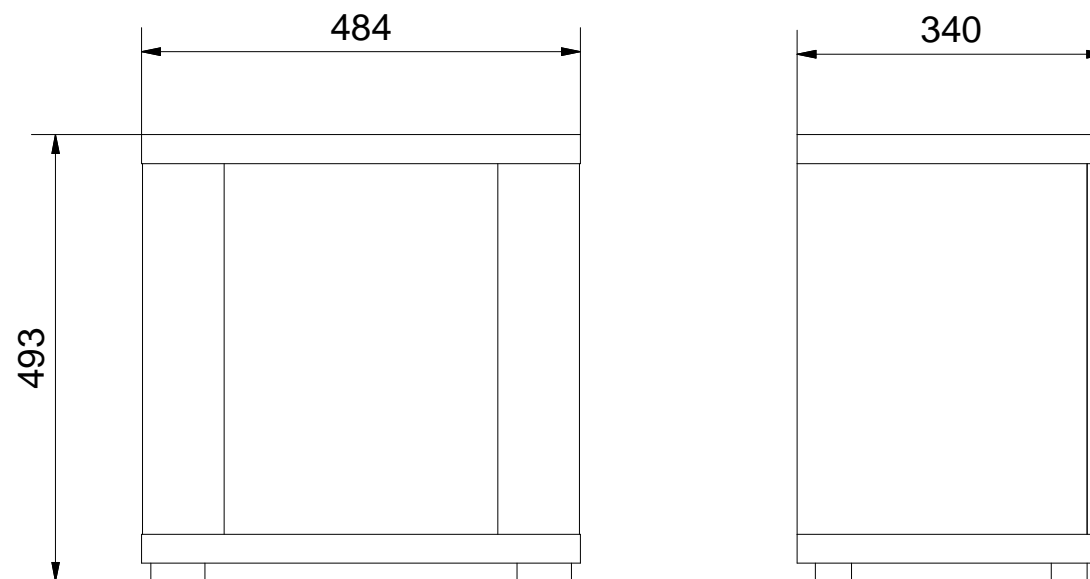

# MAXIM 21

**L1 = L2**

Lista części			Lista części			Lista części		
POZYCJA	ILOŚĆ	NUMER CZĘŚCI	POZYCJA	ILOŚĆ	NUMER CZĘŚCI	POZYCJA	ILOŚĆ	NUMER CZĘŚCI
1	1	Błat górny	17	20	Kołek	32	20	Gwozdzie 3x20
2	1	Bok L	18	14	Puszka mimośrod	35	1	Błat dolny
3	1	Bok R	19	14	Trzpień mimośrod wkręcany	39	2	Zawias równoległy
9	4	Euro wkręt 3,5x13	22	1	Drzwi L	40	1	Listwa frontu L
13	2	Prowadnik zawiasu	28	1	Uchwyt	41	1	Listwa frontu R
14	4	Euro wkręt 6,3x13	29	2	Wkręt uchwytu 3x25	42	4	Nóżka
16	14	Zaślepka mimośrod	31	1	Ściana tylna	43	8	Wkręt nóżki 4x25