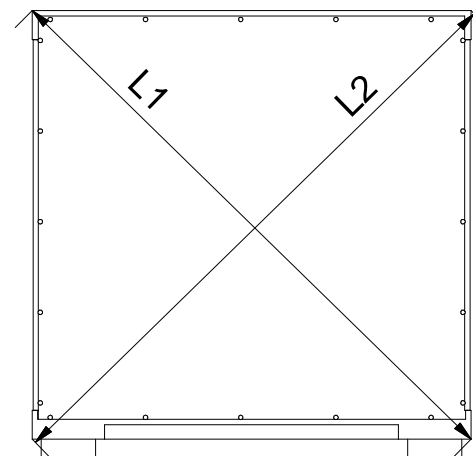

# MAXIM 21

**L1 = L2**

Lista części			Lista części			Lista części		
POZYCJA	ILOŚĆ	NUMER CZĘŚCI	POZYCJA	ILOŚĆ	NUMER CZĘŚCI	POZYCJA	ILOŚĆ	NUMER CZĘŚCI
1	1	Błat górny	17	20	Kołek	32	20	Gwozdzie 3x20
2	1	Bok L	18	14	Puszka mimośrod	35	1	Błat dolny
3	1	Bok R	19	14	Trzpień mimośrod wkręcany	39	2	Zawias równoległy
9	4	Euro wkręt 3,5x13	22	1	Drzwi L	40	1	Listwa frontu L
13	2	Prowadnik zawiasu	28	1	Uchwyt	41	1	Listwa frontu R
14	4	Euro wkręt 6,3x13	29	2	Wkręt uchwytu 3x25	42	4	Nóżka
16	14	Zaślepka mimośrod	31	1	Ściana tylna	43	8	Wkręt nóżki 4x25