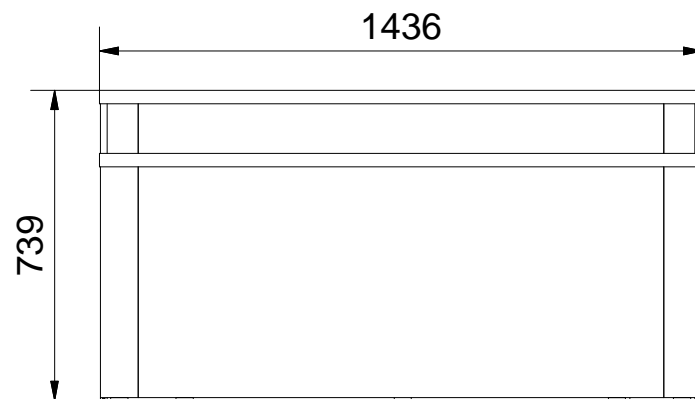

MAXIM_23

Kolejność montażu

Lista części			Lista części			Lista części		
POZYCJA	ILOŚĆ	NUMER CZĘŚCI	POZYCJA	ILOŚĆ	NUMER CZĘŚCI	POZYCJA	ILOŚĆ	NUMER CZĘŚCI
1	1	Zagłowie	8	1	Noga zanoża L	15	3	Przegroda
2	1	Listwa zagłowia L	9	1	Błat zanoża	16	26	Trzpień mimośrodowy dwustronny
3	1	Bok L	10	1	Listwa zagłowia R	17	30	Trzpień mimośrodowy wkręcany
4	1	Noga zagłowia L	11	1	Bok R	18	88	Kołek
5	1	Błat zagłowia	12	1	Noga zagłowia R	19	82	Puszka mimośrodowy
6	1	Zanoże	13	1	Listwa zanoża R	20	82	Zaślepka mimośrodowy
7	1	Listwa zanoża L	14	1	Noga zanoża R			