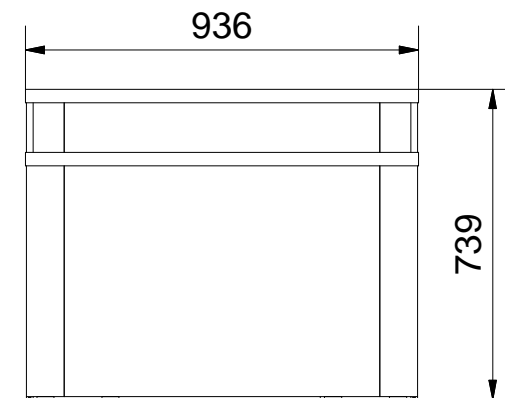

MAXIM_24

Lista części			Lista części			Lista części		
POZYCJA	ILOŚĆ	NUMER CZĘŚCI	POZYCJA	ILOŚĆ	NUMER CZĘŚCI	POZYCJA	ILOŚĆ	NUMER CZĘŚCI
1	1	Zagłowie	8	1	Noga zanoża L	15	3	Przegroda
2	1	Listwa zagłowia L	9	1	Błat zanoża	16	26	Trzpień mimośrodowy dwustronny
3	1	Bok L	10	1	Listwa zagłowia R	17	30	Trzpień mimośrodowy wkręcany
4	1	Noga zagłowia L	11	1	Bok R	18	80	Kołek
5	1	Błat zagłowia	12	1	Noga zagłowia R	19	82	Puszka mimośrodowy
6	1	Zanoże	13	1	Listwa zanoża R	20	82	Zaślepka mimośrodowy
7	1	Listwa zanoża L	14	1	Noga zanoża R			