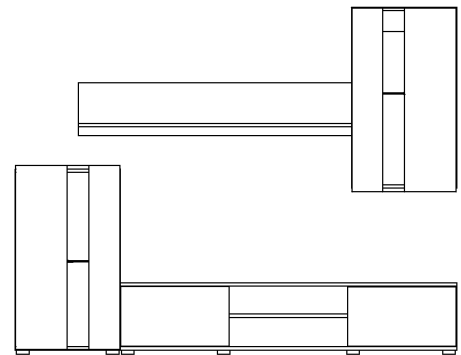

BRUNO - szafka wisząca

L1 = L2

Lista części		
POZYCJA	ILOŚĆ	NUMER CZĘŚCI
1	1	Bok L
2	2	Błat
4	10	Kołek
5	10	Puszka mimośrodowa
6	10	Trzpień mimośrodowy wkręcany
7	10	Zaślepka mimośrodowa
8	1	Ściana tylna
9	22	Gwoździe 3x20
10	1	Bok R
13	2	Prowadnik zawiasa
14	4	Euro wkręt 6,3x13
16	2	Zawiasa
17	4	Euro wkręt 3,5x13
19	4	Podpórka
20	1	Półka
22	1	Drzwi wit
23	1	Oświetlenie 2 punktowe
24	1	Listwa
25	2	Zawieszka mimośrodowa
26	4	Wkręt 3 x 13
27	4	Wkręt 3 x 16

BRUNO_półka wisząca

Lista części		
POZYCJA	ILOŚĆ	NUMER CZĘŚCI
1	1	Panel półki
2	1	Półka
3	5	Kołek
4	6	Konfirmat 7 x 50
5	6	Zaślepka konfirmatu
6	2	Zawieszka mimośrodowa
7	4	Wkręt 3 x 13

BRUNO - szafka RTV

$$L1 = L2$$

Lista części			Lista części			Lista części		
POZYCJA	ILOŚĆ	NUMER CZĘŚCI	POZYCJA	ILOŚĆ	NUMER CZĘŚCI	POZYCJA	ILOŚĆ	NUMER CZĘŚCI
1	1	Bok R	8	1	Ściana tylna	15	1	Drzwi R
2	1	Błat górny	9	50	Gwozdzie 3x20	16	4	Zawiasa
3	1	Błat dolny	10	1	Bok L	17	8	Euro wkręt 3,5x13
4	16	Kołek	11	8	Nóżka	18	1	Przegroda pionowa L
5	16	Puszka mimośrod	12	16	Wkręt nóżki 4x25	19	4	Podpórka
6	16	Trzpień mimośrod wkręcany	13	4	Prowadnik zawiasu	20	1	Półka
7	16	Zasłepka mimośrod	14	8	Euro wkręt 6,3x13	21	1	Przegroda pionowa
						22	1	Drzwi L

BRUNO - szafka

L1 = L2

Kolejność montażu

A

Lista części		
POZYCJA	ILOŚĆ	NUMER CZĘŚCI
1	1	Bok R
2	1	Błat górny
3	1	Błat dolny
4	8	Kołek
5	8	Puszka mimośrod
6	8	Trzpień mimośrod wkręcany
7	8	Zaślepka mimośrod
8	1	Ściana tylna
9	30	Gwozdzie 3x20
10	1	Bok L
11	4	Nóżka
12	8	Wkręt nóżki 4x25
13	2	Prowadnik zawiasu
14	4	Euro wkręt 6,3x13
16	2	Zawiasa
17	4	Euro wkręt 3,5x13
19	4	Podpórka
20	1	Półka
22	1	Drzwi wit
23	1	Oświetlenie 1 punktowe