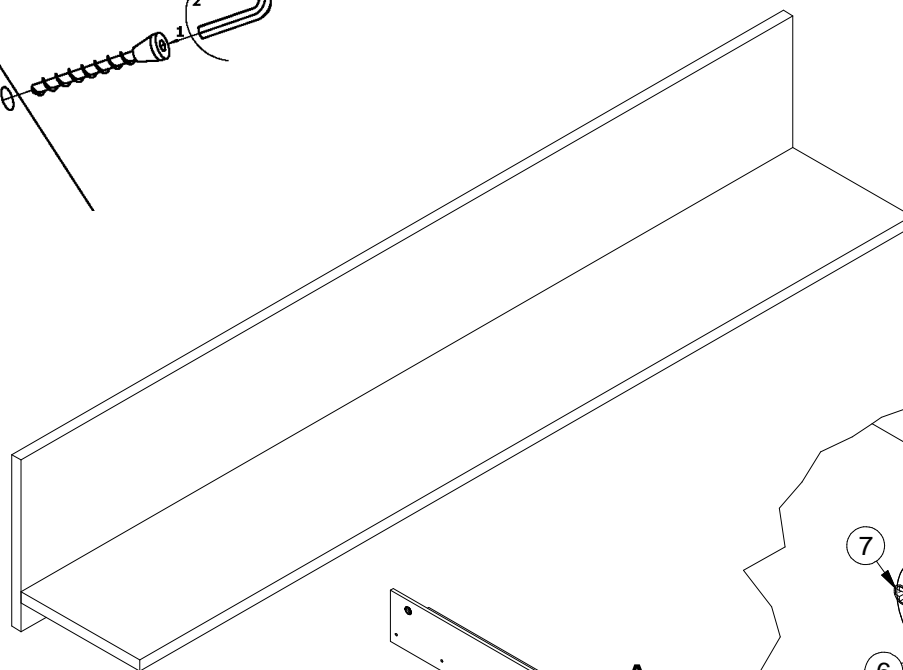

BRUNO - szafka wisząca

L1 = L2

Lista części		
POZYCJA	ILOŚĆ	NUMER CZĘŚCI
1	1	Bok L
2	2	Błat
4	10	Kołek
5	10	Puszka mimośrodowa
6	10	Trzpień mimośrodowy wkręcany
7	10	Zaślepka mimośrodowa
8	1	Ściana tylna
9	22	Gwoździe 3x20
10	1	Bok R
13	2	Prowadnik zawiasa
14	4	Euro wkręt 6,3x13
16	2	Zawiasa
17	4	Euro wkręt 3,5x13
19	4	Podpórka
20	1	Półka
22	1	Drzwi wit
23	1	Oświetlenie 2 punktowe
24	1	Listwa
25	2	Zawieszka mimośrodowa
26	4	Wkręt 3 x 13
27	4	Wkręt 3 x 16

BRUNO_półka wisząca

Lista części		
POZYCJA	ILOŚĆ	NUMER CZĘŚCI
1	1	Panel półki
2	1	Półka
3	5	Kołek
4	6	Konfirmat 7 x 50
5	6	Zaślepka konfirmatu
6	2	Zawieszka mimośrodowa
7	4	Wkręt 3 x 13

BRUNO - szafka RTV

$$L1 = L2$$

Lista części			Lista części			Lista części		
POZYCJA	ILOŚĆ	NUMER CZĘŚCI	POZYCJA	ILOŚĆ	NUMER CZĘŚCI	POZYCJA	ILOŚĆ	NUMER CZĘŚCI
1	1	Bok R	8	1	Ściana tylna	15	1	Drzwi R
2	1	Błat górny	9	50	Gwozdzie 3x20	16	4	Zawiasa
3	1	Błat dolny	10	1	Bok L	17	8	Euro wkręt 3,5x13
4	16	Kołek	11	8	Nóżka	18	1	Przegroda pionowa L
5	16	Puszka mimośrod	12	16	Wkręt nóżki 4x25	19	4	Podpórka
6	16	Trzpień mimośrod wkręcany	13	4	Prowadnik zawiasu	20	1	Półka
7	16	Zasłepka mimośrod	14	8	Euro wkręt 6,3x13	21	1	Przegroda pionowa
						22	1	Drzwi L

BRUNO - szafka

L1 = L2

Kolejność montażu

A

Lista części		
POZYCJA	ILOŚĆ	NUMER CZĘŚCI
1	1	Bok R
2	1	Błat górny
3	1	Błat dolny
4	8	Kołek
5	8	Puszka mimośrod
6	8	Trzpień mimośrod wkręcany
7	8	Zaślepka mimośrod
8	1	Ściana tylna
9	30	Gwozdzie 3x20
10	1	Bok L
11	4	Nóżka
12	8	Wkręt nóżki 4x25
13	2	Prowadnik zawiasu
14	4	Euro wkręt 6,3x13
16	2	Zawiasa
17	4	Euro wkręt 3,5x13
19	4	Podpórka
20	1	Półka
22	1	Drzwi wit
23	1	Oświetlenie 1 punktowe