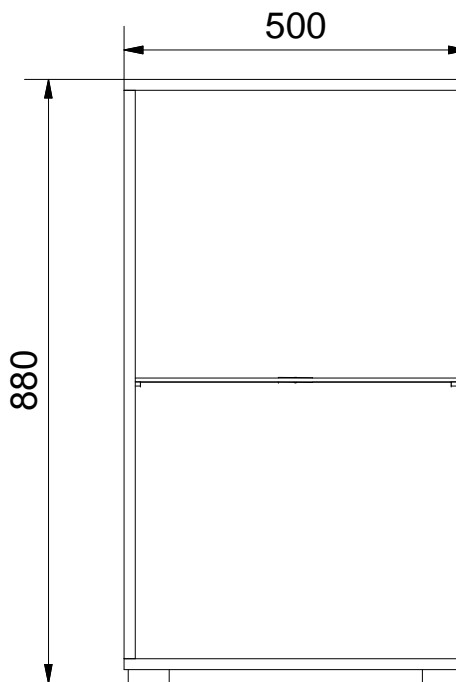

BRUNO - szafka wisząca

L1 = L2

Lista części		
POZYCJA	ILOŚĆ	NUMER CZĘŚCI
1	1	Bok L
2	2	Błat
4	10	Kołek
5	10	Puszka mimośrodowa
6	10	Trzpień mimośrodowy wkręcany
7	10	Zaślepka mimośrodowa
8	1	Ściana tylna
9	22	Gwoździe 3x20
10	1	Bok R
13	2	Prowadnik zawiasa
14	4	Euro wkręt 6,3x13
16	2	Zawiasa
17	4	Euro wkręt 3,5x13
19	4	Podpórka
20	1	Półka
22	1	Drzwi wit
23	1	Oświetlenie 2 punktowe
24	1	Listwa
25	2	Zawieszka mimośrodowa
26	4	Wkręt 3 x 13
27	4	Wkręt 3 x 16

BRUNO_półka wisząca

Lista części		
POZYCJA	ILOŚĆ	NUMER CZĘŚCI
1	1	Panel półki
2	1	Półka
3	5	Kołek
4	6	Konfirmat 7 x 50
5	6	Zaślepka konfirmatu
6	2	Zawieszka mimośrodowa
7	4	Wkręt 3 x 13

BRUNO - szafka RTV

$$L1 = L2$$

Lista części			Lista części			Lista części		
POZYCJA	ILOŚĆ	NUMER CZĘŚCI	POZYCJA	ILOŚĆ	NUMER CZĘŚCI	POZYCJA	ILOŚĆ	NUMER CZĘŚCI
1	1	Bok R	8	1	Ściana tylna	15	1	Drzwi R
2	1	Błat górny	9	50	Gwozdzie 3x20	16	4	Zawiasa
3	1	Błat dolny	10	1	Bok L	17	8	Euro wkręt 3,5x13
4	16	Kołek	11	8	Nóżka	18	1	Przegroda pionowa L
5	16	Puszka mimośrod	12	16	Wkręt nóżki 4x25	19	4	Podpórka
6	16	Trzpień mimośrod wkręcany	13	4	Prowadnik zawiasu	20	1	Półka
7	16	Zasłepka mimośrod	14	8	Euro wkręt 6,3x13	21	1	Przegroda pionowa
						22	1	Drzwi L

BRUNO - szafka

L1 = L2

Kolejność montażu

A

Lista części		
POZYCJA	ILOŚĆ	NUMER CZĘŚCI
1	1	Bok R
2	1	Błat górny
3	1	Błat dolny
4	8	Kołek
5	8	Puszka mimośrod
6	8	Trzpień mimośrod wkręcany
7	8	Zaślepka mimośrod
8	1	Ściana tylna
9	30	Gwozdzie 3x20
10	1	Bok L
11	4	Nóżka
12	8	Wkręt nóżki 4x25
13	2	Prowadnik zawiasu
14	4	Euro wkręt 6,3x13
16	2	Zawiasa
17	4	Euro wkręt 3,5x13
19	4	Podpórka
20	1	Półka
22	1	Drzwi wit
23	1	Oświetlenie 1 punktowe