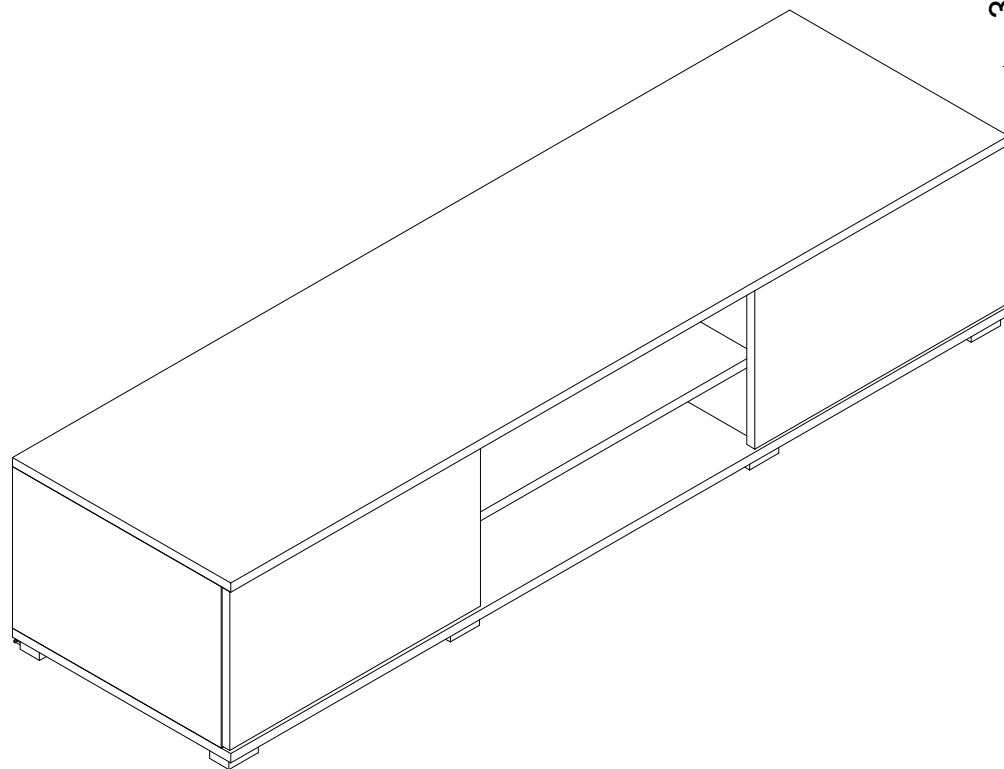

BRUNO - szafka wisząca

L1 = L2

Lista części		
POZYCJA	ILOŚĆ	NUMER CZĘŚCI
1	1	Bok L
2	2	Błat
4	10	Kołek
5	10	Puszka mimośrodowa
6	10	Trzpień mimośrodowy wkręcany
7	10	Zaślepka mimośrodowa
8	1	Ściana tylna
9	22	Gwoździe 3x20
10	1	Bok R
13	2	Prowadnik zawiasa
14	4	Euro wkręt 6,3x13
16	2	Zawiasa
17	4	Euro wkręt 3,5x13
19	4	Podpórka
20	1	Półka
22	1	Drzwi wit
23	1	Oświetlenie 2 punktowe
24	1	Listwa
25	2	Zawieszka mimośrodowa
26	4	Wkręt 3 x 13
27	4	Wkręt 3 x 16

BRUNO_półka wisząca

Lista części		
POZYCJA	ILOŚĆ	NUMER CZĘŚCI
1	1	Panel półki
2	1	Półka
3	5	Kołek
4	6	Konfirmat 7 x 50
5	6	Zaślepka konfirmatu
6	2	Zawieszka mimośrodowa
7	4	Wkręt 3 x 13

BRUNO - szafka RTV

$$L1 = L2$$

Lista części			Lista części			Lista części		
POZYCJA	ILOŚĆ	NUMER CZĘŚCI	POZYCJA	ILOŚĆ	NUMER CZĘŚCI	POZYCJA	ILOŚĆ	NUMER CZĘŚCI
1	1	Bok R	8	1	Ściana tylna	15	1	Drzwi R
2	1	Błat górny	9	50	Gwozdzie 3x20	16	4	Zawiasa
3	1	Błat dolny	10	1	Bok L	17	8	Euro wkręt 3,5x13
4	16	Kołek	11	8	Nóżka	18	1	Przegroda pionowa L
5	16	Puszka mimośrod	12	16	Wkręt nóżki 4x25	19	4	Podpórka
6	16	Trzpień mimośrod wkręcany	13	4	Prowadnik zawiasu	20	1	Półka
7	16	Zasłepka mimośrod	14	8	Euro wkręt 6,3x13	21	1	Przegroda pionowa
						22	1	Drzwi L

BRUNO - szafka

L1 = L2

Kolejność montażu

A

Lista części		
POZYCJA	ILOŚĆ	NUMER CZĘŚCI
1	1	Bok R
2	1	Błat górny
3	1	Błat dolny
4	8	Kołek
5	8	Puszka mimośrod
6	8	Trzpień mimośrod wkręcany
7	8	Zaślepka mimośrod
8	1	Ściana tylna
9	30	Gwozdzie 3x20
10	1	Bok L
11	4	Nóżka
12	8	Wkręt nóżki 4x25
13	2	Prowadnik zawiasu
14	4	Euro wkręt 6,3x13
16	2	Zawiasa
17	4	Euro wkręt 3,5x13
19	4	Podpórka
20	1	Półka
22	1	Drzwi wit
23	1	Oświetlenie 1 punktowe