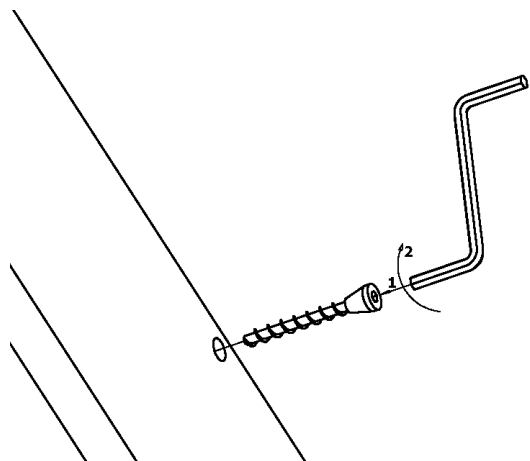

BRUNO - szafka wisząca

L1 = L2

Lista części		
POZYCJA	ILOŚĆ	NUMER CZĘŚCI
1	1	Bok L
2	2	Błat
4	10	Kołek
5	10	Puszka mimośrodowa
6	10	Trzpień mimośrodowy wkręcany
7	10	Zaślepka mimośrodowa
8	1	Ściana tylna
9	22	Gwoździe 3x20
10	1	Bok R
13	2	Prowadnik zawiasa
14	4	Euro wkręt 6,3x13
16	2	Zawiasa
17	4	Euro wkręt 3,5x13
19	4	Podpórka
20	1	Półka
22	1	Drzwi wit
23	1	Oświetlenie 2 punktowe
24	1	Listwa
25	2	Zawieszka mimośrodowa
26	4	Wkręt 3 x 13
27	4	Wkręt 3 x 16

BRUNO_półka wisząca

Lista części		
POZYCJA	ILOŚĆ	NUMER CZĘŚCI
1	1	Panel półki
2	1	Półka
3	5	Kołek
4	6	Konfirmat 7 x 50
5	6	Zaślepka konfirmatu
6	2	Zawieszka mimośrodowa
7	4	Wkręt 3 x 13

BRUNO - szafka RTV

$$L1 = L2$$

Lista części			Lista części			Lista części		
POZYCJA	ILOŚĆ	NUMER CZĘŚCI	POZYCJA	ILOŚĆ	NUMER CZĘŚCI	POZYCJA	ILOŚĆ	NUMER CZĘŚCI
1	1	Bok R	8	1	Ściana tylna	15	1	Drzwi R
2	1	Błat górny	9	50	Gwozdzie 3x20	16	4	Zawiasa
3	1	Błat dolny	10	1	Bok L	17	8	Euro wkręt 3,5x13
4	16	Kołek	11	8	Nóżka	18	1	Przegroda pionowa L
5	16	Puszka mimośrod	12	16	Wkręt nóżki 4x25	19	4	Podpórka
6	16	Trzpień mimośrod wkręcany	13	4	Prowadnik zawiasu	20	1	Półka
7	16	Zasłepka mimośrod	14	8	Euro wkręt 6,3x13	21	1	Przegroda pionowa
						22	1	Drzwi L

BRUNO - szafka

L1 = L2

Kolejność montażu

A

Lista części		
POZYCJA	ILOŚĆ	NUMER CZĘŚCI
1	1	Bok R
2	1	Błat górny
3	1	Błat dolny
4	8	Kołek
5	8	Puszka mimośrod
6	8	Trzpień mimośrod wkręcany
7	8	Zaślepka mimośrod
8	1	Ściana tylna
9	30	Gwozdzie 3x20
10	1	Bok L
11	4	Nóżka
12	8	Wkręt nóżki 4x25
13	2	Prowadnik zawiasu
14	4	Euro wkręt 6,3x13
16	2	Zawiasa
17	4	Euro wkręt 3,5x13
19	4	Podpórka
20	1	Półka
22	1	Drzwi wit
23	1	Oświetlenie 1 punktowe