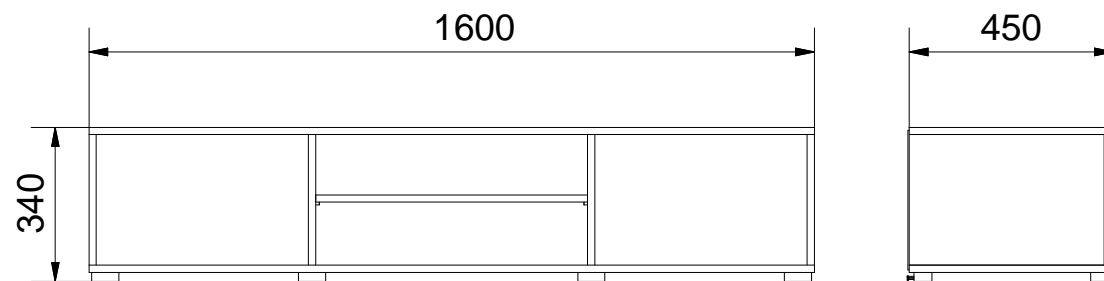

BRUNO - szafka wisząca

L1 = L2

Lista części		
POZYCJA	ILOŚĆ	NUMER CZĘŚCI
1	1	Bok L
2	2	Błat
4	10	Kołek
5	10	Puszka mimośrodowa
6	10	Trzpień mimośrodowy wkręcany
7	10	Zaślepka mimośrodowa
8	1	Ściana tylna
9	22	Gwoździe 3x20
10	1	Bok R
13	2	Prowadnik zawiasa
14	4	Euro wkręt 6,3x13
16	2	Zawiasa
17	4	Euro wkręt 3,5x13
19	4	Podpórka
20	1	Półka
22	1	Drzwi wit
23	1	Oświetlenie 2 punktowe
24	1	Listwa
25	2	Zawieszka mimośrodowa
26	4	Wkręt 3 x 13
27	4	Wkręt 3 x 16

BRUNO_półka wisząca

Lista części		
POZYCJA	ILOŚĆ	NUMER CZĘŚCI
1	1	Panel półki
2	1	Półka
3	5	Kołek
4	6	Konfirmat 7 x 50
5	6	Zaślepka konfirmatu
6	2	Zawieszka mimośrodowa
7	4	Wkręt 3 x 13

BRUNO - szafka RTV

$$L1 = L2$$

Lista części			Lista części			Lista części		
POZYCJA	ILOŚĆ	NUMER CZĘŚCI	POZYCJA	ILOŚĆ	NUMER CZĘŚCI	POZYCJA	ILOŚĆ	NUMER CZĘŚCI
1	1	Bok R	8	1	Ściana tylna	15	1	Drzwi R
2	1	Błat górny	9	50	Gwozdzie 3x20	16	4	Zawiasa
3	1	Błat dolny	10	1	Bok L	17	8	Euro wkręt 3,5x13
4	16	Kołek	11	8	Nóżka	18	1	Przegroda pionowa L
5	16	Puszka mimośrod	12	16	Wkręt nóżki 4x25	19	4	Podpórka
6	16	Trzpień mimośrod wkręcany	13	4	Prowadnik zawiasu	20	1	Półka
7	16	Zasłepka mimośrod	14	8	Euro wkręt 6,3x13	21	1	Przegroda pionowa
						22	1	Drzwi L

BRUNO - szafka

L1 = L2

Kolejność montażu

A

Lista części		
POZYCJA	ILOŚĆ	NUMER CZĘŚCI
1	1	Bok R
2	1	Błat górny
3	1	Błat dolny
4	8	Kołek
5	8	Puszka mimośrod
6	8	Trzpień mimośrod wkręcany
7	8	Zaślepka mimośrod
8	1	Ściana tylna
9	30	Gwozdzie 3x20
10	1	Bok L
11	4	Nóżka
12	8	Wkręt nóżki 4x25
13	2	Prowadnik zawiasu
14	4	Euro wkręt 6,3x13
16	2	Zawiasa
17	4	Euro wkręt 3,5x13
19	4	Podpórka
20	1	Półka
22	1	Drzwi wit
23	1	Oświetlenie 1 punktowe