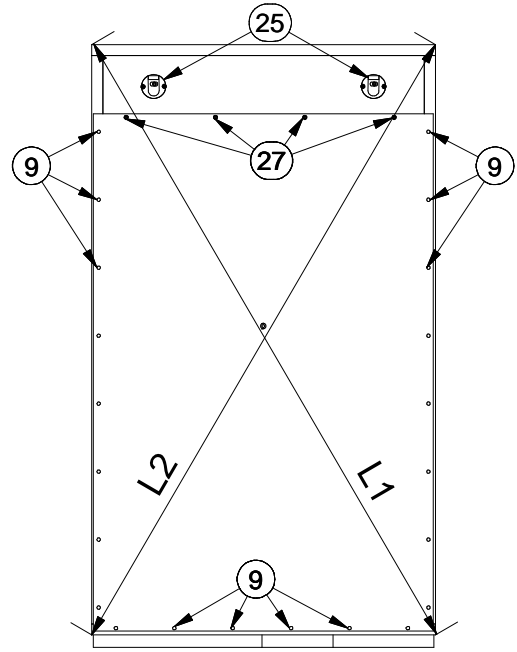

BRUNO - szafka wisząca

L1 = L2

Lista części		
POZYCJA	ILOŚĆ	NUMER CZĘŚCI
1	1	Bok L
2	2	Błat
4	10	Kołek
5	10	Puszka mimośrodowa
6	10	Trzpień mimośrodowy wkręcany
7	10	Zaślepka mimośrodowa
8	1	Ściana tylna
9	22	Gwoździe 3x20
10	1	Bok R
13	2	Prowadnik zawiasa
14	4	Euro wkręt 6,3x13
16	2	Zawiasa
17	4	Euro wkręt 3,5x13
19	4	Podpórka
20	1	Półka
22	1	Drzwi wit
23	1	Oświetlenie 2 punktowe
24	1	Listwa
25	2	Zawieszka mimośrodowa
26	4	Wkręt 3 x 13
27	4	Wkręt 3 x 16

BRUNO_półka wisząca

Lista części		
POZYCJA	ILOŚĆ	NUMER CZĘŚCI
1	1	Panel półki
2	1	Półka
3	5	Kołek
4	6	Konfirmat 7 x 50
5	6	Zaślepka konfirmatu
6	2	Zawieszka mimośrodowa
7	4	Wkręt 3 x 13

BRUNO - szafka RTV

$$L1 = L2$$

Lista części			Lista części			Lista części		
POZYCJA	ILOŚĆ	NUMER CZĘŚCI	POZYCJA	ILOŚĆ	NUMER CZĘŚCI	POZYCJA	ILOŚĆ	NUMER CZĘŚCI
1	1	Bok R	8	1	Ściana tylna	15	1	Drzwi R
2	1	Błat górny	9	50	Gwozdzie 3x20	16	4	Zawiasa
3	1	Błat dolny	10	1	Bok L	17	8	Euro wkręt 3,5x13
4	16	Kołek	11	8	Nóżka	18	1	Przegroda pionowa L
5	16	Puszka mimośrod	12	16	Wkręt nóżki 4x25	19	4	Podpórka
6	16	Trzpień mimośrod wkręcany	13	4	Prowadnik zawiasu	20	1	Półka
7	16	Zasłepka mimośrod	14	8	Euro wkręt 6,3x13	21	1	Przegroda pionowa
						22	1	Drzwi L

BRUNO - szafka

L1 = L2

Kolejność montażu

A

Lista części		
POZYCJA	ILOŚĆ	NUMER CZĘŚCI
1	1	Bok R
2	1	Błat górny
3	1	Błat dolny
4	8	Kołek
5	8	Puszka mimośrod
6	8	Trzpień mimośrod wkręcany
7	8	Zaślepka mimośrod
8	1	Ściana tylna
9	30	Gwozdzie 3x20
10	1	Bok L
11	4	Nóżka
12	8	Wkręt nóżki 4x25
13	2	Prowadnik zawiasu
14	4	Euro wkręt 6,3x13
16	2	Zawiasa
17	4	Euro wkręt 3,5x13
19	4	Podpórka
20	1	Półka
22	1	Drzwi wit
23	1	Oświetlenie 1 punktowe