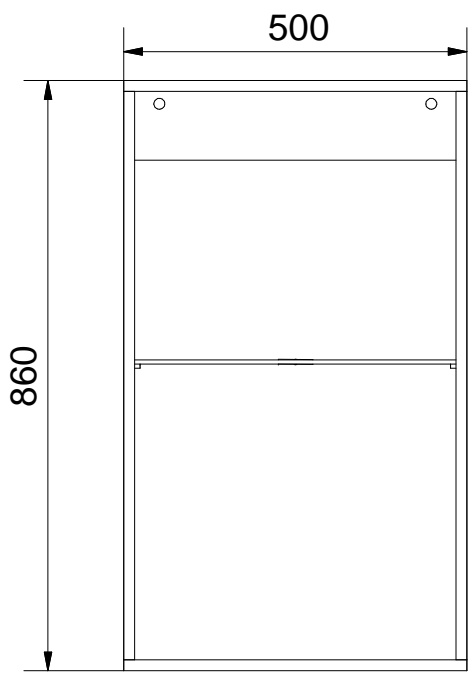

BRUNO - szafka wisząca

L1 = L2

Lista części		
POZYCJA	ILOŚĆ	NUMER CZĘŚCI
1	1	Bok L
2	2	Błat
4	10	Kołek
5	10	Puszka mimośrodowa
6	10	Trzpień mimośrodowy wkręcany
7	10	Zaślepka mimośrodowa
8	1	Ściana tylna
9	22	Gwoździe 3x20
10	1	Bok R
13	2	Prowadnik zawiasa
14	4	Euro wkręt 6,3x13
16	2	Zawiasa
17	4	Euro wkręt 3,5x13
19	4	Podpórka
20	1	Półka
22	1	Drzwi wit
23	1	Oświetlenie 2 punktowe
24	1	Listwa
25	2	Zawieszka mimośrodowa
26	4	Wkręt 3 x 13
27	4	Wkręt 3 x 16

BRUNO_półka wisząca

Lista części		
POZYCJA	ILOŚĆ	NUMER CZĘŚCI
1	1	Panel półki
2	1	Półka
3	5	Kołek
4	6	Konfirmat 7 x 50
5	6	Zaślepka konfirmatu
6	2	Zawieszka mimośrodowa
7	4	Wkręt 3 x 13

BRUNO - szafka RTV

$$L1 = L2$$

Lista części			Lista części			Lista części		
POZYCJA	ILOŚĆ	NUMER CZĘŚCI	POZYCJA	ILOŚĆ	NUMER CZĘŚCI	POZYCJA	ILOŚĆ	NUMER CZĘŚCI
1	1	Bok R	8	1	Ściana tylna	15	1	Drzwi R
2	1	Błat górny	9	50	Gwozdzie 3x20	16	4	Zawiasa
3	1	Błat dolny	10	1	Bok L	17	8	Euro wkręt 3,5x13
4	16	Kołek	11	8	Nóżka	18	1	Przegroda pionowa L
5	16	Puszka mimośrod	12	16	Wkręt nóżki 4x25	19	4	Podpórka
6	16	Trzpień mimośrod wkręcany	13	4	Prowadnik zawiasu	20	1	Półka
7	16	Zasłepka mimośrod	14	8	Euro wkręt 6,3x13	21	1	Przegroda pionowa
						22	1	Drzwi L

BRUNO - szafka

L1 = L2

Kolejność montażu

A

Lista części		
POZYCJA	ILOŚĆ	NUMER CZĘŚCI
1	1	Bok R
2	1	Błat górny
3	1	Błat dolny
4	8	Kołek
5	8	Puszka mimośrod
6	8	Trzpień mimośrod wkręcany
7	8	Zaślepka mimośrod
8	1	Ściana tylna
9	30	Gwozdzie 3x20
10	1	Bok L
11	4	Nóżka
12	8	Wkręt nóżki 4x25
13	2	Prowadnik zawiasu
14	4	Euro wkręt 6,3x13
16	2	Zawiasa
17	4	Euro wkręt 3,5x13
19	4	Podpórka
20	1	Półka
22	1	Drzwi wit
23	1	Oświetlenie 1 punktowe