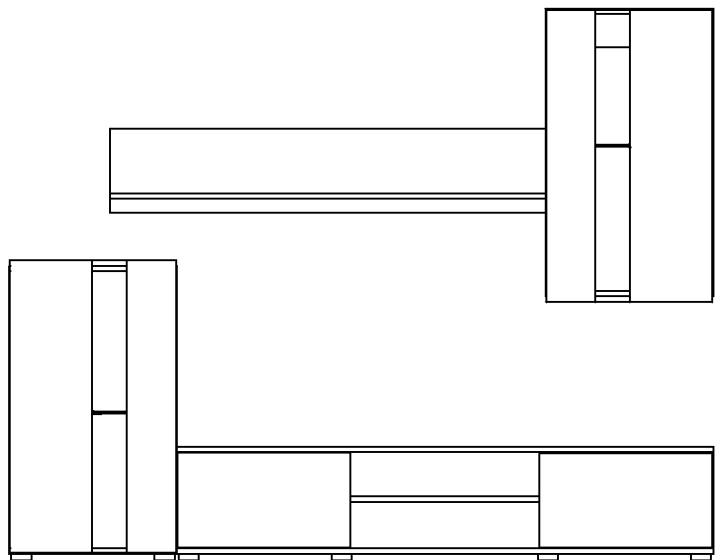

BRUNO - szafka wisząca

L1 = L2

Lista części		
POZYCJA	ILOŚĆ	NUMER CZĘŚCI
1	1	Bok L
2	2	Błat
4	10	Kołek
5	10	Puszka mimośrodowa
6	10	Trzpień mimośrodowy wkręcany
7	10	Zaślepka mimośrodowa
8	1	Ściana tylna
9	22	Gwoździe 3x20
10	1	Bok R
13	2	Prowadnik zawiasa
14	4	Euro wkręt 6,3x13
16	2	Zawiasa
17	4	Euro wkręt 3,5x13
19	4	Podpórka
20	1	Półka
22	1	Drzwi wit
23	1	Oświetlenie 2 punktowe
24	1	Listwa
25	2	Zawieszka mimośrodowa
26	4	Wkręt 3 x 13
27	4	Wkręt 3 x 16

BRUNO_półka wisząca

Lista części		
POZYCJA	ILOŚĆ	NUMER CZĘŚCI
1	1	Panel półki
2	1	Półka
3	5	Kołek
4	6	Konfirmat 7 x 50
5	6	Zaślepka konfirmatu
6	2	Zawieszka mimośrodowa
7	4	Wkręt 3 x 13

BRUNO - szafka RTV

$$L1 = L2$$

Lista części			Lista części			Lista części		
POZYCJA	ILOŚĆ	NUMER CZĘŚCI	POZYCJA	ILOŚĆ	NUMER CZĘŚCI	POZYCJA	ILOŚĆ	NUMER CZĘŚCI
1	1	Bok R	8	1	Ściana tylna	15	1	Drzwi R
2	1	Błat górny	9	50	Gwozdzie 3x20	16	4	Zawiasa
3	1	Błat dolny	10	1	Bok L	17	8	Euro wkręt 3,5x13
4	16	Kołek	11	8	Nóżka	18	1	Przegroda pionowa L
5	16	Puszka mimośrod	12	16	Wkręt nóżki 4x25	19	4	Podpórka
6	16	Trzpień mimośrod wkręcany	13	4	Prowadnik zawiasu	20	1	Półka
7	16	Zasłepka mimośrod	14	8	Euro wkręt 6,3x13	21	1	Przegroda pionowa
						22	1	Drzwi L

BRUNO - szafka

L1 = L2

Kolejność montażu

A

Lista części		
POZYCJA	ILOŚĆ	NUMER CZĘŚCI
1	1	Bok R
2	1	Błat górny
3	1	Błat dolny
4	8	Kołek
5	8	Puszka mimośrod
6	8	Trzpień mimośrod wkręcany
7	8	Zaślepka mimośrod
8	1	Ściana tylna
9	30	Gwozdzie 3x20
10	1	Bok L
11	4	Nóżka
12	8	Wkręt nóżki 4x25
13	2	Prowadnik zawiasu
14	4	Euro wkręt 6,3x13
16	2	Zawiasa
17	4	Euro wkręt 3,5x13
19	4	Podpórka
20	1	Półka
22	1	Drzwi wit
23	1	Oświetlenie 1 punktowe