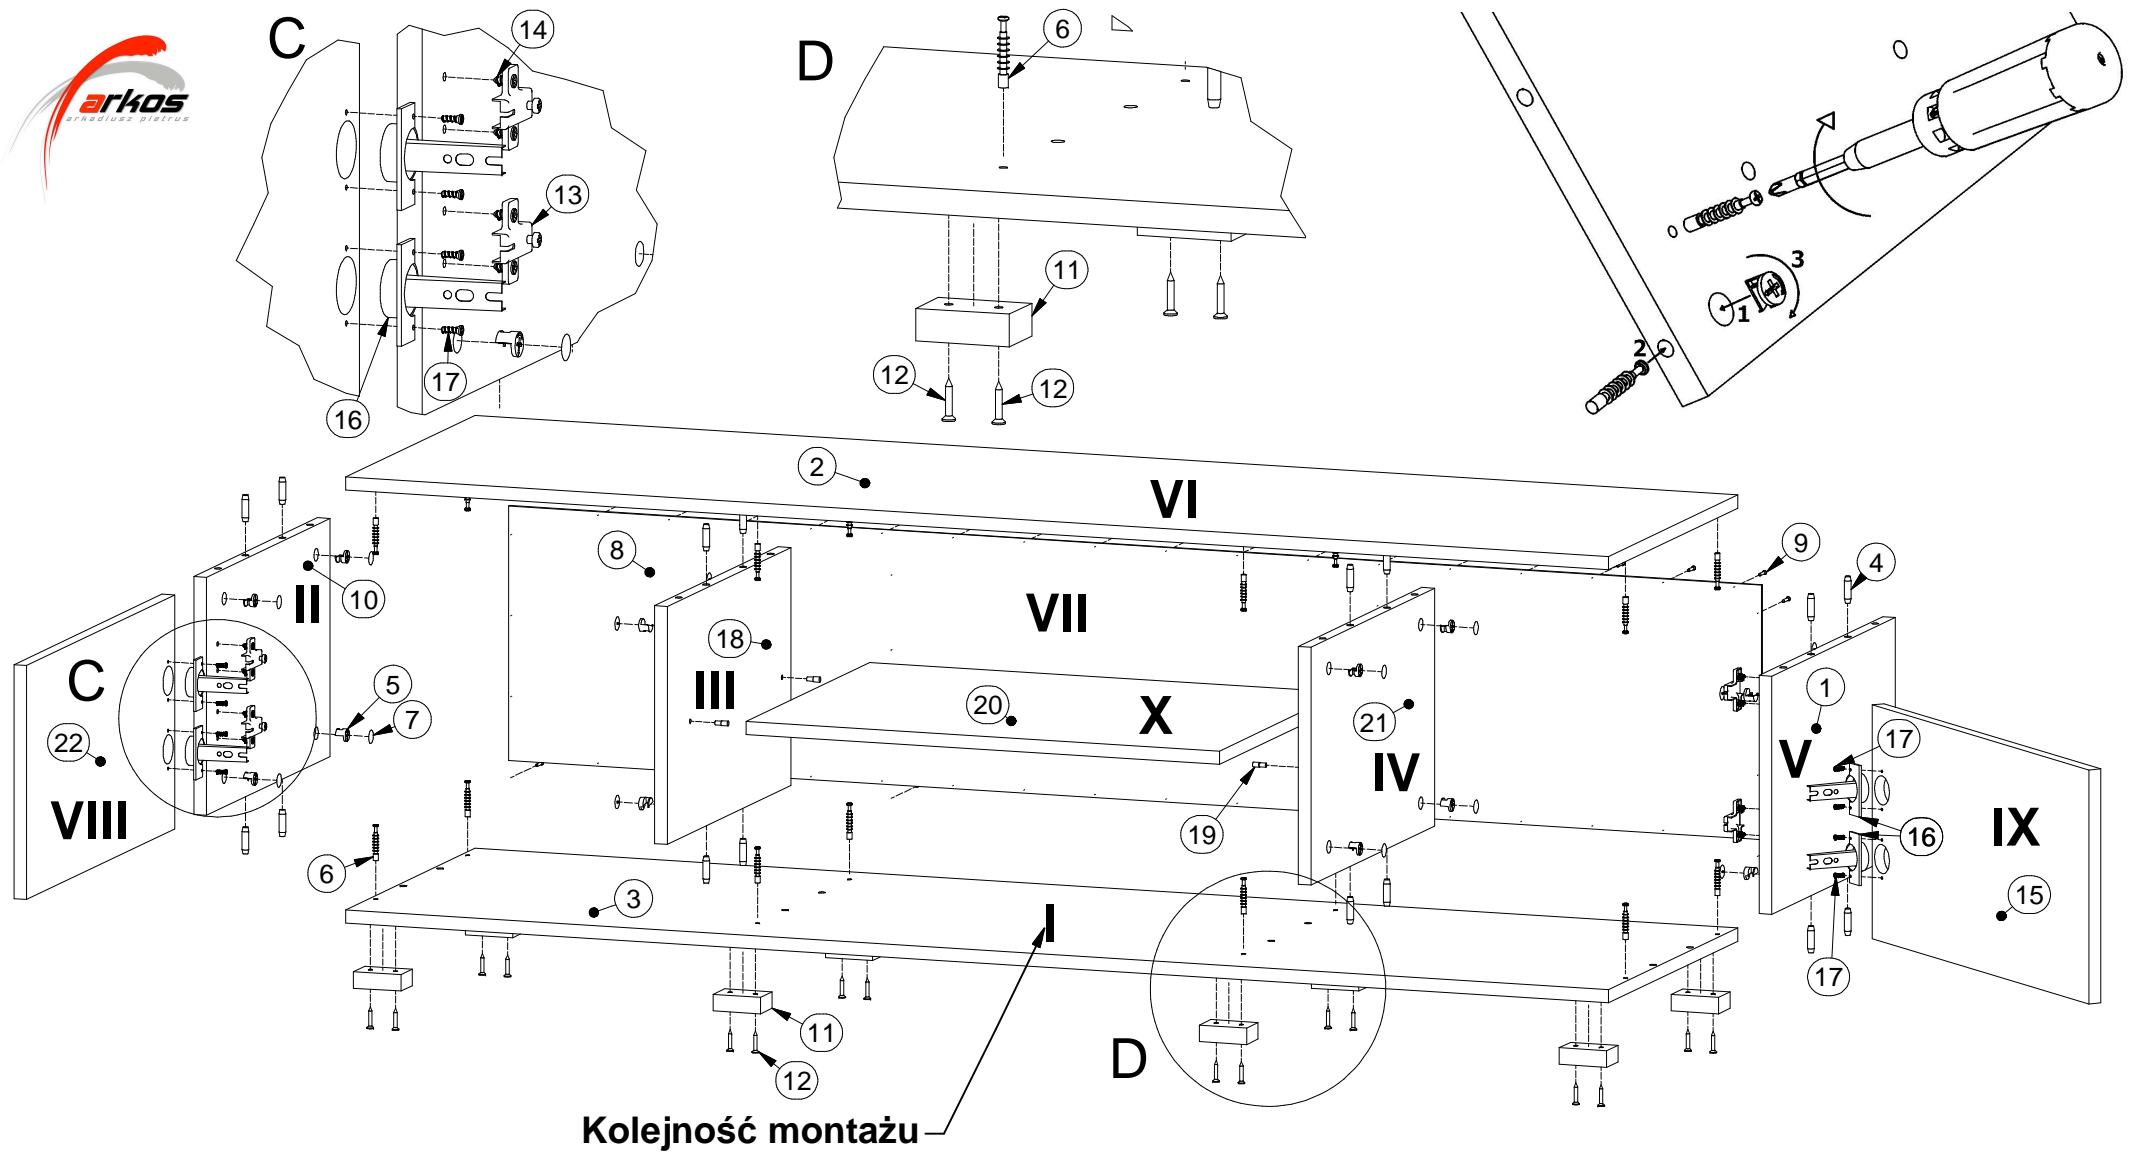

BRUNO - szafka wisząca

L1 = L2

Lista części		
POZYCJA	ILOŚĆ	NUMER CZĘŚCI
1	1	Bok L
2	2	Błat
4	10	Kołek
5	10	Puszka mimośrodowa
6	10	Trzpień mimośrodowy wkręcany
7	10	Zaślepka mimośrodowa
8	1	Ściana tylna
9	22	Gwoździe 3x20
10	1	Bok R
13	2	Prowadnik zawiasa
14	4	Euro wkręt 6,3x13
16	2	Zawiasa
17	4	Euro wkręt 3,5x13
19	4	Podpórka
20	1	Półka
22	1	Drzwi wit
23	1	Oświetlenie 2 punktowe
24	1	Listwa
25	2	Zawieszka mimośrodowa
26	4	Wkręt 3 x 13
27	4	Wkręt 3 x 16

BRUNO_półka wisząca

Lista części		
POZYCJA	ILOŚĆ	NUMER CZĘŚCI
1	1	Panel półki
2	1	Półka
3	5	Kołek
4	6	Konfirmat 7 x 50
5	6	Zaślepka konfirmatu
6	2	Zawieszka mimośrodowa
7	4	Wkręt 3 x 13

BRUNO - szafka RTV

$$L1 = L2$$

Lista części			Lista części			Lista części		
POZYCJA	ILOŚĆ	NUMER CZĘŚCI	POZYCJA	ILOŚĆ	NUMER CZĘŚCI	POZYCJA	ILOŚĆ	NUMER CZĘŚCI
1	1	Bok R	8	1	Ściana tylna	15	1	Drzwi R
2	1	Błat górny	9	50	Gwozdzie 3x20	16	4	Zawiasa
3	1	Błat dolny	10	1	Bok L	17	8	Euro wkręt 3,5x13
4	16	Kołek	11	8	Nóżka	18	1	Przegroda pionowa L
5	16	Puszka mimośrod	12	16	Wkręt nóżki 4x25	19	4	Podpórka
6	16	Trzpień mimośrod wkręcany	13	4	Prowadnik zawiasu	20	1	Półka
7	16	Zasłepka mimośrod	14	8	Euro wkręt 6,3x13	21	1	Przegroda pionowa
						22	1	Drzwi L

BRUNO - szafka

L1 = L2

Kolejność montażu

A

Lista części		
POZYCJA	ILOŚĆ	NUMER CZĘŚCI
1	1	Bok R
2	1	Błat górny
3	1	Błat dolny
4	8	Kołek
5	8	Puszka mimośrod
6	8	Trzpień mimośrod wkręcany
7	8	Zaślepka mimośrod
8	1	Ściana tylna
9	30	Gwozdzie 3x20
10	1	Bok L
11	4	Nóżka
12	8	Wkręt nóżki 4x25
13	2	Prowadnik zawiasu
14	4	Euro wkręt 6,3x13
16	2	Zawiasa
17	4	Euro wkręt 3,5x13
19	4	Podpórka
20	1	Półka
22	1	Drzwi wit
23	1	Oświetlenie 1 punktowe