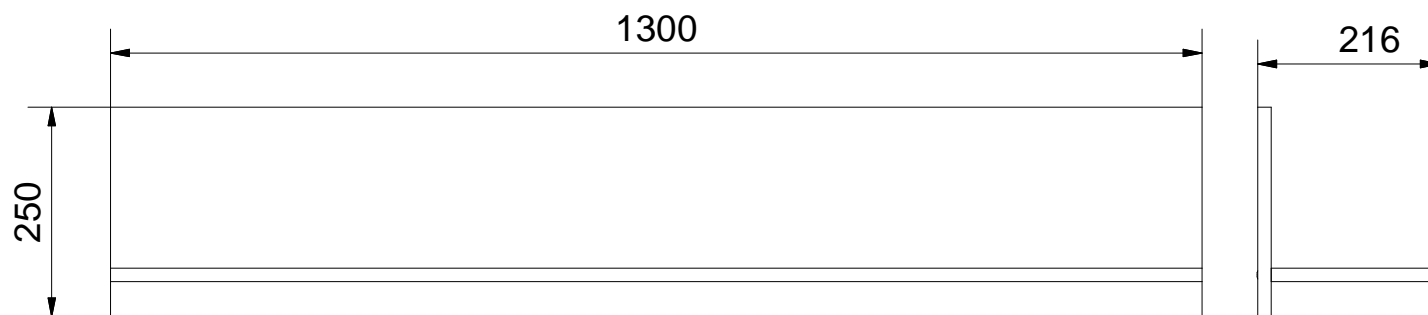

BRUNO - szafka wisząca

L1 = L2

Lista części		
POZYCJA	ILOŚĆ	NUMER CZĘŚCI
1	1	Bok L
2	2	Błat
4	10	Kołek
5	10	Puszka mimośrodowa
6	10	Trzpień mimośrodowy wkręcany
7	10	Zaślepka mimośrodowa
8	1	Ściana tylna
9	22	Gwoździe 3x20
10	1	Bok R
13	2	Prowadnik zawiasa
14	4	Euro wkręt 6,3x13
16	2	Zawiasa
17	4	Euro wkręt 3,5x13
19	4	Podpórka
20	1	Półka
22	1	Drzwi wit
23	1	Oświetlenie 2 punktowe
24	1	Listwa
25	2	Zawieszka mimośrodowa
26	4	Wkręt 3 x 13
27	4	Wkręt 3 x 16

BRUNO_półka wisząca

Lista części		
POZYCJA	ILOŚĆ	NUMER CZĘŚCI
1	1	Panel półki
2	1	Półka
3	5	Kołek
4	6	Konfirmat 7 x 50
5	6	Zaślepka konfirmatu
6	2	Zawieszka mimośrodowa
7	4	Wkręt 3 x 13

BRUNO - szafka RTV

$$L1 = L2$$

Lista części			Lista części			Lista części		
POZYCJA	ILOŚĆ	NUMER CZĘŚCI	POZYCJA	ILOŚĆ	NUMER CZĘŚCI	POZYCJA	ILOŚĆ	NUMER CZĘŚCI
1	1	Bok R	8	1	Ściana tylna	15	1	Drzwi R
2	1	Błat górny	9	50	Gwozdzie 3x20	16	4	Zawiasa
3	1	Błat dolny	10	1	Bok L	17	8	Euro wkręt 3,5x13
4	16	Kołek	11	8	Nóżka	18	1	Przegroda pionowa L
5	16	Puszka mimośrod	12	16	Wkręt nóżki 4x25	19	4	Podpórka
6	16	Trzpień mimośrod wkręcany	13	4	Prowadnik zawiasu	20	1	Półka
7	16	Zasłepka mimośrod	14	8	Euro wkręt 6,3x13	21	1	Przegroda pionowa
						22	1	Drzwi L

BRUNO - szafka

L1 = L2

Kolejność montażu

A

Lista części		
POZYCJA	ILOŚĆ	NUMER CZĘŚCI
1	1	Bok R
2	1	Błat górny
3	1	Błat dolny
4	8	Kołek
5	8	Puszka mimośrod
6	8	Trzpień mimośrod wkręcany
7	8	Zaślepka mimośrod
8	1	Ściana tylna
9	30	Gwozdzie 3x20
10	1	Bok L
11	4	Nóżka
12	8	Wkręt nóżki 4x25
13	2	Prowadnik zawiasu
14	4	Euro wkręt 6,3x13
16	2	Zawiasa
17	4	Euro wkręt 3,5x13
19	4	Podpórka
20	1	Półka
22	1	Drzwi wit
23	1	Oświetlenie 1 punktowe