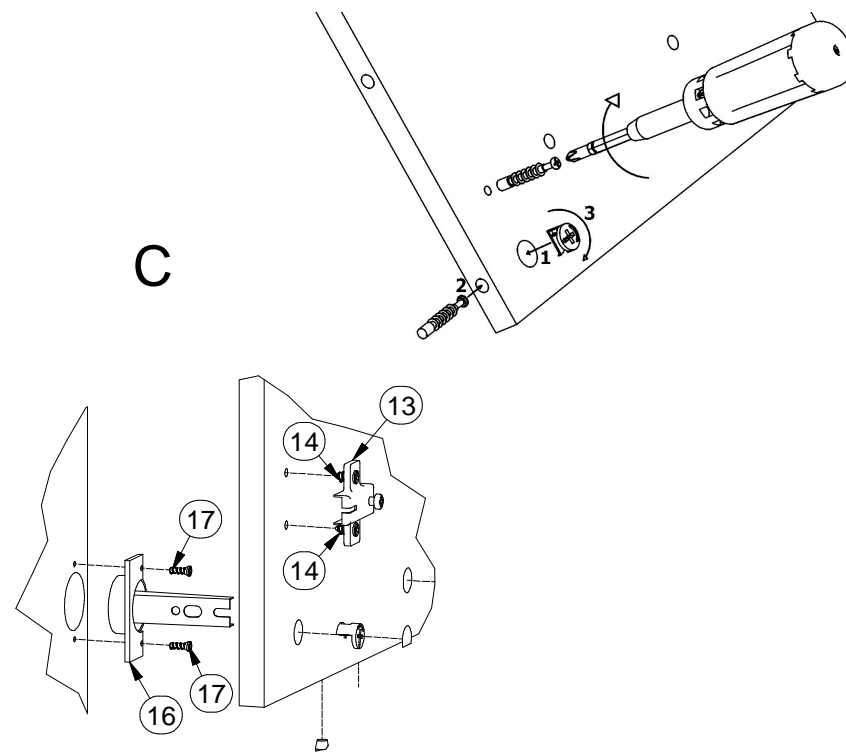

BRUNO - szafka wisząca

L1 = L2

Lista części		
POZYCJA	ILOŚĆ	NUMER CZĘŚCI
1	1	Bok L
2	2	Błat
4	10	Kołek
5	10	Puszka mimośrodowa
6	10	Trzpień mimośrodowy wkręcany
7	10	Zaślepka mimośrodowa
8	1	Ściana tylna
9	22	Gwoździe 3x20
10	1	Bok R
13	2	Prowadnik zawiasa
14	4	Euro wkręt 6,3x13
16	2	Zawiasa
17	4	Euro wkręt 3,5x13
19	4	Podpórka
20	1	Półka
22	1	Drzwi wit
23	1	Oświetlenie 2 punktowe
24	1	Listwa
25	2	Zawieszka mimośrodowa
26	4	Wkręt 3 x 13
27	4	Wkręt 3 x 16

BRUNO_półka wisząca

Lista części		
POZYCJA	ILOŚĆ	NUMER CZĘŚCI
1	1	Panel półki
2	1	Półka
3	5	Kołek
4	6	Konfirmat 7 x 50
5	6	Zaślepka konfirmatu
6	2	Zawieszka mimośrodowa
7	4	Wkręt 3 x 13

BRUNO - szafka RTV

$$L1 = L2$$

Lista części			Lista części			Lista części		
POZYCJA	ILOŚĆ	NUMER CZĘŚCI	POZYCJA	ILOŚĆ	NUMER CZĘŚCI	POZYCJA	ILOŚĆ	NUMER CZĘŚCI
1	1	Bok R	8	1	Ściana tylna	15	1	Drzwi R
2	1	Błat górny	9	50	Gwozdzie 3x20	16	4	Zawiasa
3	1	Błat dolny	10	1	Bok L	17	8	Euro wkręt 3,5x13
4	16	Kołek	11	8	Nóżka	18	1	Przegroda pionowa L
5	16	Puszka mimośrod	12	16	Wkręt nóżki 4x25	19	4	Podpórka
6	16	Trzpień mimośrod wkręcany	13	4	Prowadnik zawiasu	20	1	Półka
7	16	Zasłepka mimośrod	14	8	Euro wkręt 6,3x13	21	1	Przegroda pionowa
						22	1	Drzwi L

BRUNO - szafka

L1 = L2

Kolejność montażu

A

Lista części		
POZYCJA	ILOŚĆ	NUMER CZĘŚCI
1	1	Bok R
2	1	Błat górny
3	1	Błat dolny
4	8	Kołek
5	8	Puszka mimośrod
6	8	Trzpień mimośrod wkręcany
7	8	Zaślepka mimośrod
8	1	Ściana tylna
9	30	Gwozdzie 3x20
10	1	Bok L
11	4	Nóżka
12	8	Wkręt nóżki 4x25
13	2	Prowadnik zawiasu
14	4	Euro wkręt 6,3x13
16	2	Zawiasa
17	4	Euro wkręt 3,5x13
19	4	Podpórka
20	1	Półka
22	1	Drzwi wit
23	1	Oświetlenie 1 punktowe