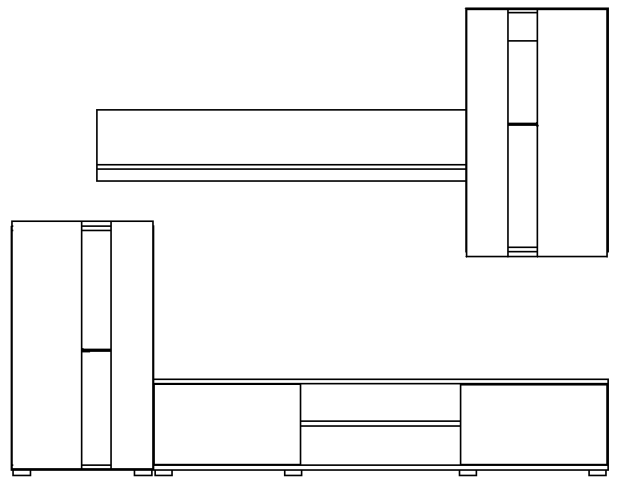

BRUNO - szafka wisząca

L1 = L2

Lista części		
POZYCJA	ILOŚĆ	NUMER CZĘŚCI
1	1	Bok L
2	2	Błat
4	10	Kołek
5	10	Puszka mimośrodowa
6	10	Trzpień mimośrodowy wkręcany
7	10	Zaślepka mimośrodowa
8	1	Ściana tylna
9	22	Gwoździe 3x20
10	1	Bok R
13	2	Prowadnik zawiasa
14	4	Euro wkręt 6,3x13
16	2	Zawiasa
17	4	Euro wkręt 3,5x13
19	4	Podpórka
20	1	Półka
22	1	Drzwi wit
23	1	Oświetlenie 2 punktowe
24	1	Listwa
25	2	Zawieszka mimośrodowa
26	4	Wkręt 3 x 13
27	4	Wkręt 3 x 16

BRUNO_półka wisząca

Lista części		
POZYCJA	ILOŚĆ	NUMER CZĘŚCI
1	1	Panel półki
2	1	Półka
3	5	Kołek
4	6	Konfirmat 7 x 50
5	6	Zaślepka konfirmatu
6	2	Zawieszka mimośrodowa
7	4	Wkręt 3 x 13

BRUNO - szafka RTV

$$L1 = L2$$

Lista części			Lista części			Lista części		
POZYCJA	ILOŚĆ	NUMER CZĘŚCI	POZYCJA	ILOŚĆ	NUMER CZĘŚCI	POZYCJA	ILOŚĆ	NUMER CZĘŚCI
1	1	Bok R	8	1	Ściana tylna	15	1	Drzwi R
2	1	Błat górny	9	50	Gwozdzie 3x20	16	4	Zawiasa
3	1	Błat dolny	10	1	Bok L	17	8	Euro wkręt 3,5x13
4	16	Kołek	11	8	Nóżka	18	1	Przegroda pionowa L
5	16	Puszka mimośrod	12	16	Wkręt nóżki 4x25	19	4	Podpórka
6	16	Trzpień mimośrod wkręcany	13	4	Prowadnik zawiasu	20	1	Półka
7	16	Zasłepka mimośrod	14	8	Euro wkręt 6,3x13	21	1	Przegroda pionowa
						22	1	Drzwi L

BRUNO - szafka

L1 = L2

Kolejność montażu

A

Lista części		
POZYCJA	ILOŚĆ	NUMER CZĘŚCI
1	1	Bok R
2	1	Błat górny
3	1	Błat dolny
4	8	Kołek
5	8	Puszka mimośrod
6	8	Trzpień mimośrod wkręcany
7	8	Zaślepka mimośrod
8	1	Ściana tylna
9	30	Gwozdzie 3x20
10	1	Bok L
11	4	Nóżka
12	8	Wkręt nóżki 4x25
13	2	Prowadnik zawiasu
14	4	Euro wkręt 6,3x13
16	2	Zawiasa
17	4	Euro wkręt 3,5x13
19	4	Podpórka
20	1	Półka
22	1	Drzwi wit
23	1	Oświetlenie 1 punktowe