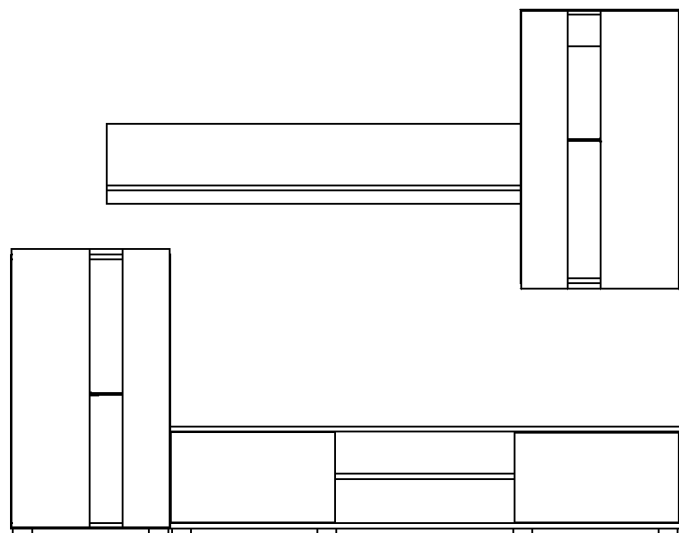

BRUNO - szafka wisząca

L1 = L2

Lista części		
POZYCJA	ILOŚĆ	NUMER CZĘŚCI
1	1	Bok L
2	2	Błat
4	10	Kołek
5	10	Puszka mimośrodowa
6	10	Trzpień mimośrodowy wkręcany
7	10	Zaślepka mimośrodowa
8	1	Ściana tylna
9	22	Gwoździe 3x20
10	1	Bok R
13	2	Prowadnik zawiasa
14	4	Euro wkręt 6,3x13
16	2	Zawiasa
17	4	Euro wkręt 3,5x13
19	4	Podpórka
20	1	Półka
22	1	Drzwi wit
23	1	Oświetlenie 2 punktowe
24	1	Listwa
25	2	Zawieszka mimośrodowa
26	4	Wkręt 3 x 13
27	4	Wkręt 3 x 16

BRUNO_półka wisząca

Lista części		
POZYCJA	ILOŚĆ	NUMER CZĘŚCI
1	1	Panel półki
2	1	Półka
3	5	Kołek
4	6	Konfirmat 7 x 50
5	6	Zaślepka konfirmatu
6	2	Zawieszka mimośrodowa
7	4	Wkręt 3 x 13

BRUNO - szafka RTV

$$L1 = L2$$

Lista części			Lista części			Lista części		
POZYCJA	ILOŚĆ	NUMER CZĘŚCI	POZYCJA	ILOŚĆ	NUMER CZĘŚCI	POZYCJA	ILOŚĆ	NUMER CZĘŚCI
1	1	Bok R	8	1	Ściana tylna	15	1	Drzwi R
2	1	Błat górny	9	50	Gwozdzie 3x20	16	4	Zawiasa
3	1	Błat dolny	10	1	Bok L	17	8	Euro wkręt 3,5x13
4	16	Kołek	11	8	Nóżka	18	1	Przegroda pionowa L
5	16	Puszka mimośrod	12	16	Wkręt nóżki 4x25	19	4	Podpórka
6	16	Trzpień mimośrod wkręcany	13	4	Prowadnik zawiasu	20	1	Półka
7	16	Zasłepka mimośrod	14	8	Euro wkręt 6,3x13	21	1	Przegroda pionowa
						22	1	Drzwi L

BRUNO - szafka

L1 = L2

Kolejność montażu

A

Lista części		
POZYCJA	ILOŚĆ	NUMER CZĘŚCI
1	1	Bok R
2	1	Błat górny
3	1	Błat dolny
4	8	Kołek
5	8	Puszka mimośrod
6	8	Trzpień mimośrod wkręcany
7	8	Zaślepka mimośrod
8	1	Ściana tylna
9	30	Gwozdzie 3x20
10	1	Bok L
11	4	Nóżka
12	8	Wkręt nóżki 4x25
13	2	Prowadnik zawiasu
14	4	Euro wkręt 6,3x13
16	2	Zawiasa
17	4	Euro wkręt 3,5x13
19	4	Podpórka
20	1	Półka
22	1	Drzwi wit
23	1	Oświetlenie 1 punktowe