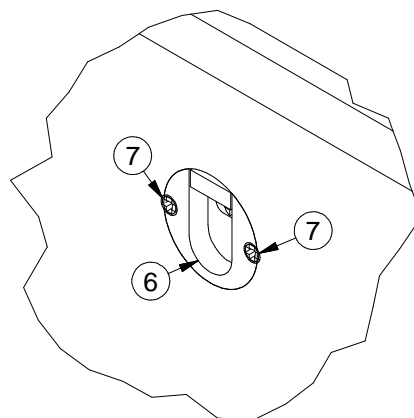

BRUNO - szafka wisząca

L1 = L2

Lista części		
POZYCJA	ILOŚĆ	NUMER CZĘŚCI
1	1	Bok L
2	2	Błat
4	10	Kołek
5	10	Puszka mimośrodowa
6	10	Trzpień mimośrodowy wkręcany
7	10	Zaślepka mimośrodowa
8	1	Ściana tylna
9	22	Gwoździe 3x20
10	1	Bok R
13	2	Prowadnik zawiasa
14	4	Euro wkręt 6,3x13
16	2	Zawiasa
17	4	Euro wkręt 3,5x13
19	4	Podpórka
20	1	Półka
22	1	Drzwi wit
23	1	Oświetlenie 2 punktowe
24	1	Listwa
25	2	Zawieszka mimośrodowa
26	4	Wkręt 3 x 13
27	4	Wkręt 3 x 16

BRUNO_półka wisząca

Lista części		
POZYCJA	ILOŚĆ	NUMER CZĘŚCI
1	1	Panel półki
2	1	Półka
3	5	Kołek
4	6	Konfirmat 7 x 50
5	6	Zaślepka konfirmatu
6	2	Zawieszka mimośrodowa
7	4	Wkręt 3 x 13

BRUNO - szafka RTV

$$L1 = L2$$

Lista części			Lista części			Lista części		
POZYCJA	ILOŚĆ	NUMER CZĘŚCI	POZYCJA	ILOŚĆ	NUMER CZĘŚCI	POZYCJA	ILOŚĆ	NUMER CZĘŚCI
1	1	Bok R	8	1	Ściana tylna	15	1	Drzwi R
2	1	Błat górny	9	50	Gwozdzie 3x20	16	4	Zawiasa
3	1	Błat dolny	10	1	Bok L	17	8	Euro wkręt 3,5x13
4	16	Kołek	11	8	Nóżka	18	1	Przegroda pionowa L
5	16	Puszka mimośrod	12	16	Wkręt nóżki 4x25	19	4	Podpórka
6	16	Trzpień mimośrod wkręcany	13	4	Prowadnik zawiasu	20	1	Półka
7	16	Zasłepka mimośrod	14	8	Euro wkręt 6,3x13	21	1	Przegroda pionowa
						22	1	Drzwi L

BRUNO - szafka

L1 = L2

Kolejność montażu

A

Lista części		
POZYCJA	ILOŚĆ	NUMER CZĘŚCI
1	1	Bok R
2	1	Błat górny
3	1	Błat dolny
4	8	Kołek
5	8	Puszka mimośrod
6	8	Trzpień mimośrod wkręcany
7	8	Zaślepka mimośrod
8	1	Ściana tylna
9	30	Gwozdzie 3x20
10	1	Bok L
11	4	Nóżka
12	8	Wkręt nóżki 4x25
13	2	Prowadnik zawiasu
14	4	Euro wkręt 6,3x13
16	2	Zawiasa
17	4	Euro wkręt 3,5x13
19	4	Podpórka
20	1	Półka
22	1	Drzwi wit
23	1	Oświetlenie 1 punktowe