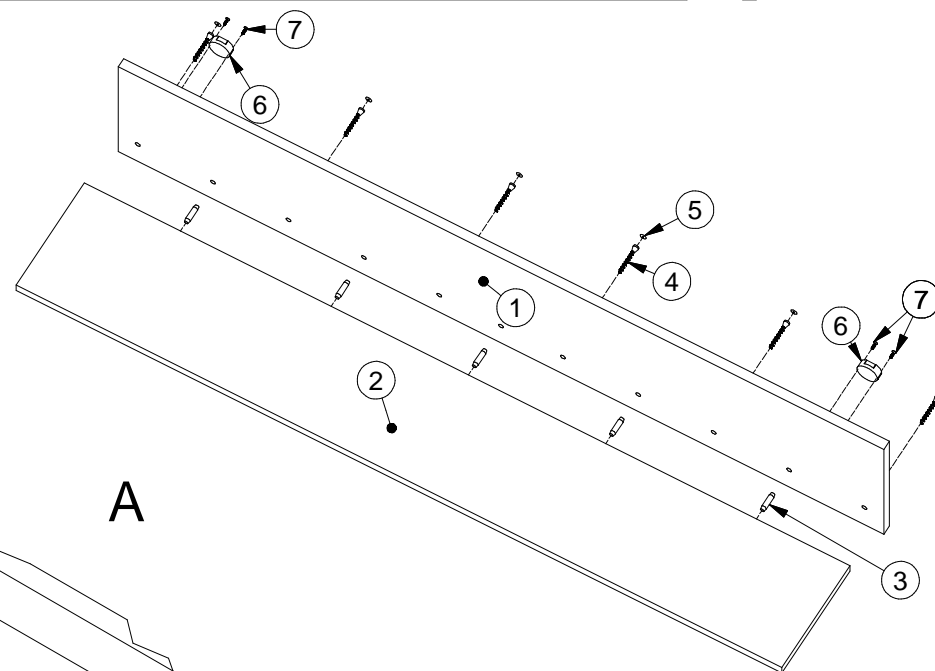

BRUNO - szafka wisząca

L1 = L2

Lista części		
POZYCJA	ILOŚĆ	NUMER CZĘŚCI
1	1	Bok L
2	2	Błat
4	10	Kołek
5	10	Puszka mimośrodowa
6	10	Trzpień mimośrodowy wkręcany
7	10	Zaślepka mimośrodowa
8	1	Ściana tylna
9	22	Gwoździe 3x20
10	1	Bok R
13	2	Prowadnik zawiasa
14	4	Euro wkręt 6,3x13
16	2	Zawiasa
17	4	Euro wkręt 3,5x13
19	4	Podpórka
20	1	Półka
22	1	Drzwi wit
23	1	Oświetlenie 2 punktowe
24	1	Listwa
25	2	Zawieszka mimośrodowa
26	4	Wkręt 3 x 13
27	4	Wkręt 3 x 16

BRUNO_półka wisząca

Lista części		
POZYCJA	ILOŚĆ	NUMER CZĘŚCI
1	1	Panel półki
2	1	Półka
3	5	Kołek
4	6	Konfirmat 7 x 50
5	6	Zaślepka konfirmatu
6	2	Zawieszka mimośrodowa
7	4	Wkręt 3 x 13

BRUNO - szafka RTV

$$L1 = L2$$

Lista części			Lista części			Lista części		
POZYCJA	ILOŚĆ	NUMER CZĘŚCI	POZYCJA	ILOŚĆ	NUMER CZĘŚCI	POZYCJA	ILOŚĆ	NUMER CZĘŚCI
1	1	Bok R	8	1	Ściana tylna	15	1	Drzwi R
2	1	Błat górny	9	50	Gwozdzie 3x20	16	4	Zawiasa
3	1	Błat dolny	10	1	Bok L	17	8	Euro wkręt 3,5x13
4	16	Kołek	11	8	Nóżka	18	1	Przegroda pionowa L
5	16	Puszka mimośrod	12	16	Wkręt nóżki 4x25	19	4	Podpórka
6	16	Trzpień mimośrod wkręcany	13	4	Prowadnik zawiasu	20	1	Półka
7	16	Zasłepka mimośrod	14	8	Euro wkręt 6,3x13	21	1	Przegroda pionowa
						22	1	Drzwi L

BRUNO - szafka

L1 = L2

Kolejność montażu

A

Lista części		
POZYCJA	ILOŚĆ	NUMER CZĘŚCI
1	1	Bok R
2	1	Błat górny
3	1	Błat dolny
4	8	Kołek
5	8	Puszka mimośrod
6	8	Trzpień mimośrod wkręcany
7	8	Zaślepka mimośrod
8	1	Ściana tylna
9	30	Gwozdzie 3x20
10	1	Bok L
11	4	Nóżka
12	8	Wkręt nóżki 4x25
13	2	Prowadnik zawiasu
14	4	Euro wkręt 6,3x13
16	2	Zawiasa
17	4	Euro wkręt 3,5x13
19	4	Podpórka
20	1	Półka
22	1	Drzwi wit
23	1	Oświetlenie 1 punktowe