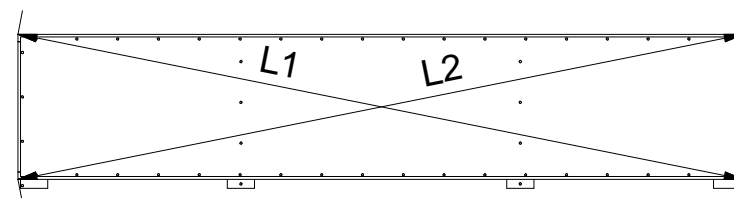

BRUNO - szafka wisząca

L1 = L2

Lista części		
POZYCJA	ILOŚĆ	NUMER CZĘŚCI
1	1	Bok L
2	2	Błat
4	10	Kołek
5	10	Puszka mimośrodowa
6	10	Trzpień mimośrodowy wkręcany
7	10	Zaślepka mimośrodowa
8	1	Ściana tylna
9	22	Gwoździe 3x20
10	1	Bok R
13	2	Prowadnik zawiasa
14	4	Euro wkręt 6,3x13
16	2	Zawiasa
17	4	Euro wkręt 3,5x13
19	4	Podpórka
20	1	Półka
22	1	Drzwi wit
23	1	Oświetlenie 2 punktowe
24	1	Listwa
25	2	Zawieszka mimośrodowa
26	4	Wkręt 3 x 13
27	4	Wkręt 3 x 16

BRUNO_półka wisząca

Lista części		
POZYCJA	ILOŚĆ	NUMER CZĘŚCI
1	1	Panel półki
2	1	Półka
3	5	Kołek
4	6	Konfirmat 7 x 50
5	6	Zaślepka konfirmatu
6	2	Zawieszka mimośrodowa
7	4	Wkręt 3 x 13

BRUNO - szafka RTV

$$L1 = L2$$

Lista części			Lista części			Lista części		
POZYCJA	ILOŚĆ	NUMER CZĘŚCI	POZYCJA	ILOŚĆ	NUMER CZĘŚCI	POZYCJA	ILOŚĆ	NUMER CZĘŚCI
1	1	Bok R	8	1	Ściana tylna	15	1	Drzwi R
2	1	Błat górny	9	50	Gwozdzie 3x20	16	4	Zawiasa
3	1	Błat dolny	10	1	Bok L	17	8	Euro wkręt 3,5x13
4	16	Kołek	11	8	Nóżka	18	1	Przegroda pionowa L
5	16	Puszka mimośrod	12	16	Wkręt nóżki 4x25	19	4	Podpórka
6	16	Trzpień mimośrod wkręcany	13	4	Prowadnik zawiasu	20	1	Półka
7	16	Zasłepka mimośrod	14	8	Euro wkręt 6,3x13	21	1	Przegroda pionowa
						22	1	Drzwi L

BRUNO - szafka

L1 = L2

Kolejność montażu

A

Lista części		
POZYCJA	ILOŚĆ	NUMER CZĘŚCI
1	1	Bok R
2	1	Błat górny
3	1	Błat dolny
4	8	Kołek
5	8	Puszka mimośrod
6	8	Trzpień mimośrod wkręcany
7	8	Zaślepka mimośrod
8	1	Ściana tylna
9	30	Gwozdzie 3x20
10	1	Bok L
11	4	Nóżka
12	8	Wkręt nóżki 4x25
13	2	Prowadnik zawiasu
14	4	Euro wkręt 6,3x13
16	2	Zawiasa
17	4	Euro wkręt 3,5x13
19	4	Podpórka
20	1	Półka
22	1	Drzwi wit
23	1	Oświetlenie 1 punktowe