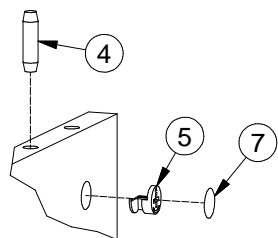

BRUNO - szafka wisząca

L1 = L2

Lista części		
POZYCJA	ILOŚĆ	NUMER CZĘŚCI
1	1	Bok L
2	2	Błat
4	10	Kołek
5	10	Puszka mimośrodowa
6	10	Trzpień mimośrodowy wkręcany
7	10	Zaślepka mimośrodowa
8	1	Ściana tylna
9	22	Gwoździe 3x20
10	1	Bok R
13	2	Prowadnik zawiasa
14	4	Euro wkręt 6,3x13
16	2	Zawiasa
17	4	Euro wkręt 3,5x13
19	4	Podpórka
20	1	Półka
22	1	Drzwi wit
23	1	Oświetlenie 2 punktowe
24	1	Listwa
25	2	Zawieszka mimośrodowa
26	4	Wkręt 3 x 13
27	4	Wkręt 3 x 16

$$L1 = L2$$

Lista części			Lista części			Lista części		
POZYCJA	ILOŚĆ	NUMER CZĘŚCI	POZYCJA	ILOŚĆ	NUMER CZĘŚCI	POZYCJA	ILOŚĆ	NUMER CZĘŚCI
1	1	Bok R	8	1	Ściana tylna	15	1	Drzwi R
2	1	Błat górny	9	50	Gwozdzie 3x20	16	4	Zawiasa
3	1	Błat dolny	10	1	Bok L	17	8	Euro wkręt 3,5x13
4	16	Kołek	11	8	Nóżka	18	1	Przegroda pionowa L
5	16	Puszka mimośrod	12	16	Wkręt nóżki 4x25	19	4	Podpórka
6	16	Trzpień mimośrod wkręcany	13	4	Prowadnik zawiasu	20	1	Półka
7	16	Zasłepka mimośrod	14	8	Euro wkręt 6,3x13	21	1	Przegroda pionowa
						22	1	Drzwi L

BRUNO - szafka

L1 = L2

Kolejność montażu

A

Lista części		
POZYCJA	ILOŚĆ	NUMER CZĘŚCI
1	1	Bok R
2	1	Błat górny
3	1	Błat dolny
4	8	Kołek
5	8	Puszka mimośrod
6	8	Trzpień mimośrod wkręcany
7	8	Zaślepka mimośrod
8	1	Ściana tylna
9	30	Gwozdzie 3x20
10	1	Bok L
11	4	Nóżka
12	8	Wkręt nóżki 4x25
13	2	Prowadnik zawiasu
14	4	Euro wkręt 6,3x13
16	2	Zawiasa
17	4	Euro wkręt 3,5x13
19	4	Podpórka
20	1	Półka
22	1	Drzwi wit
23	1	Oświetlenie 1 punktowe