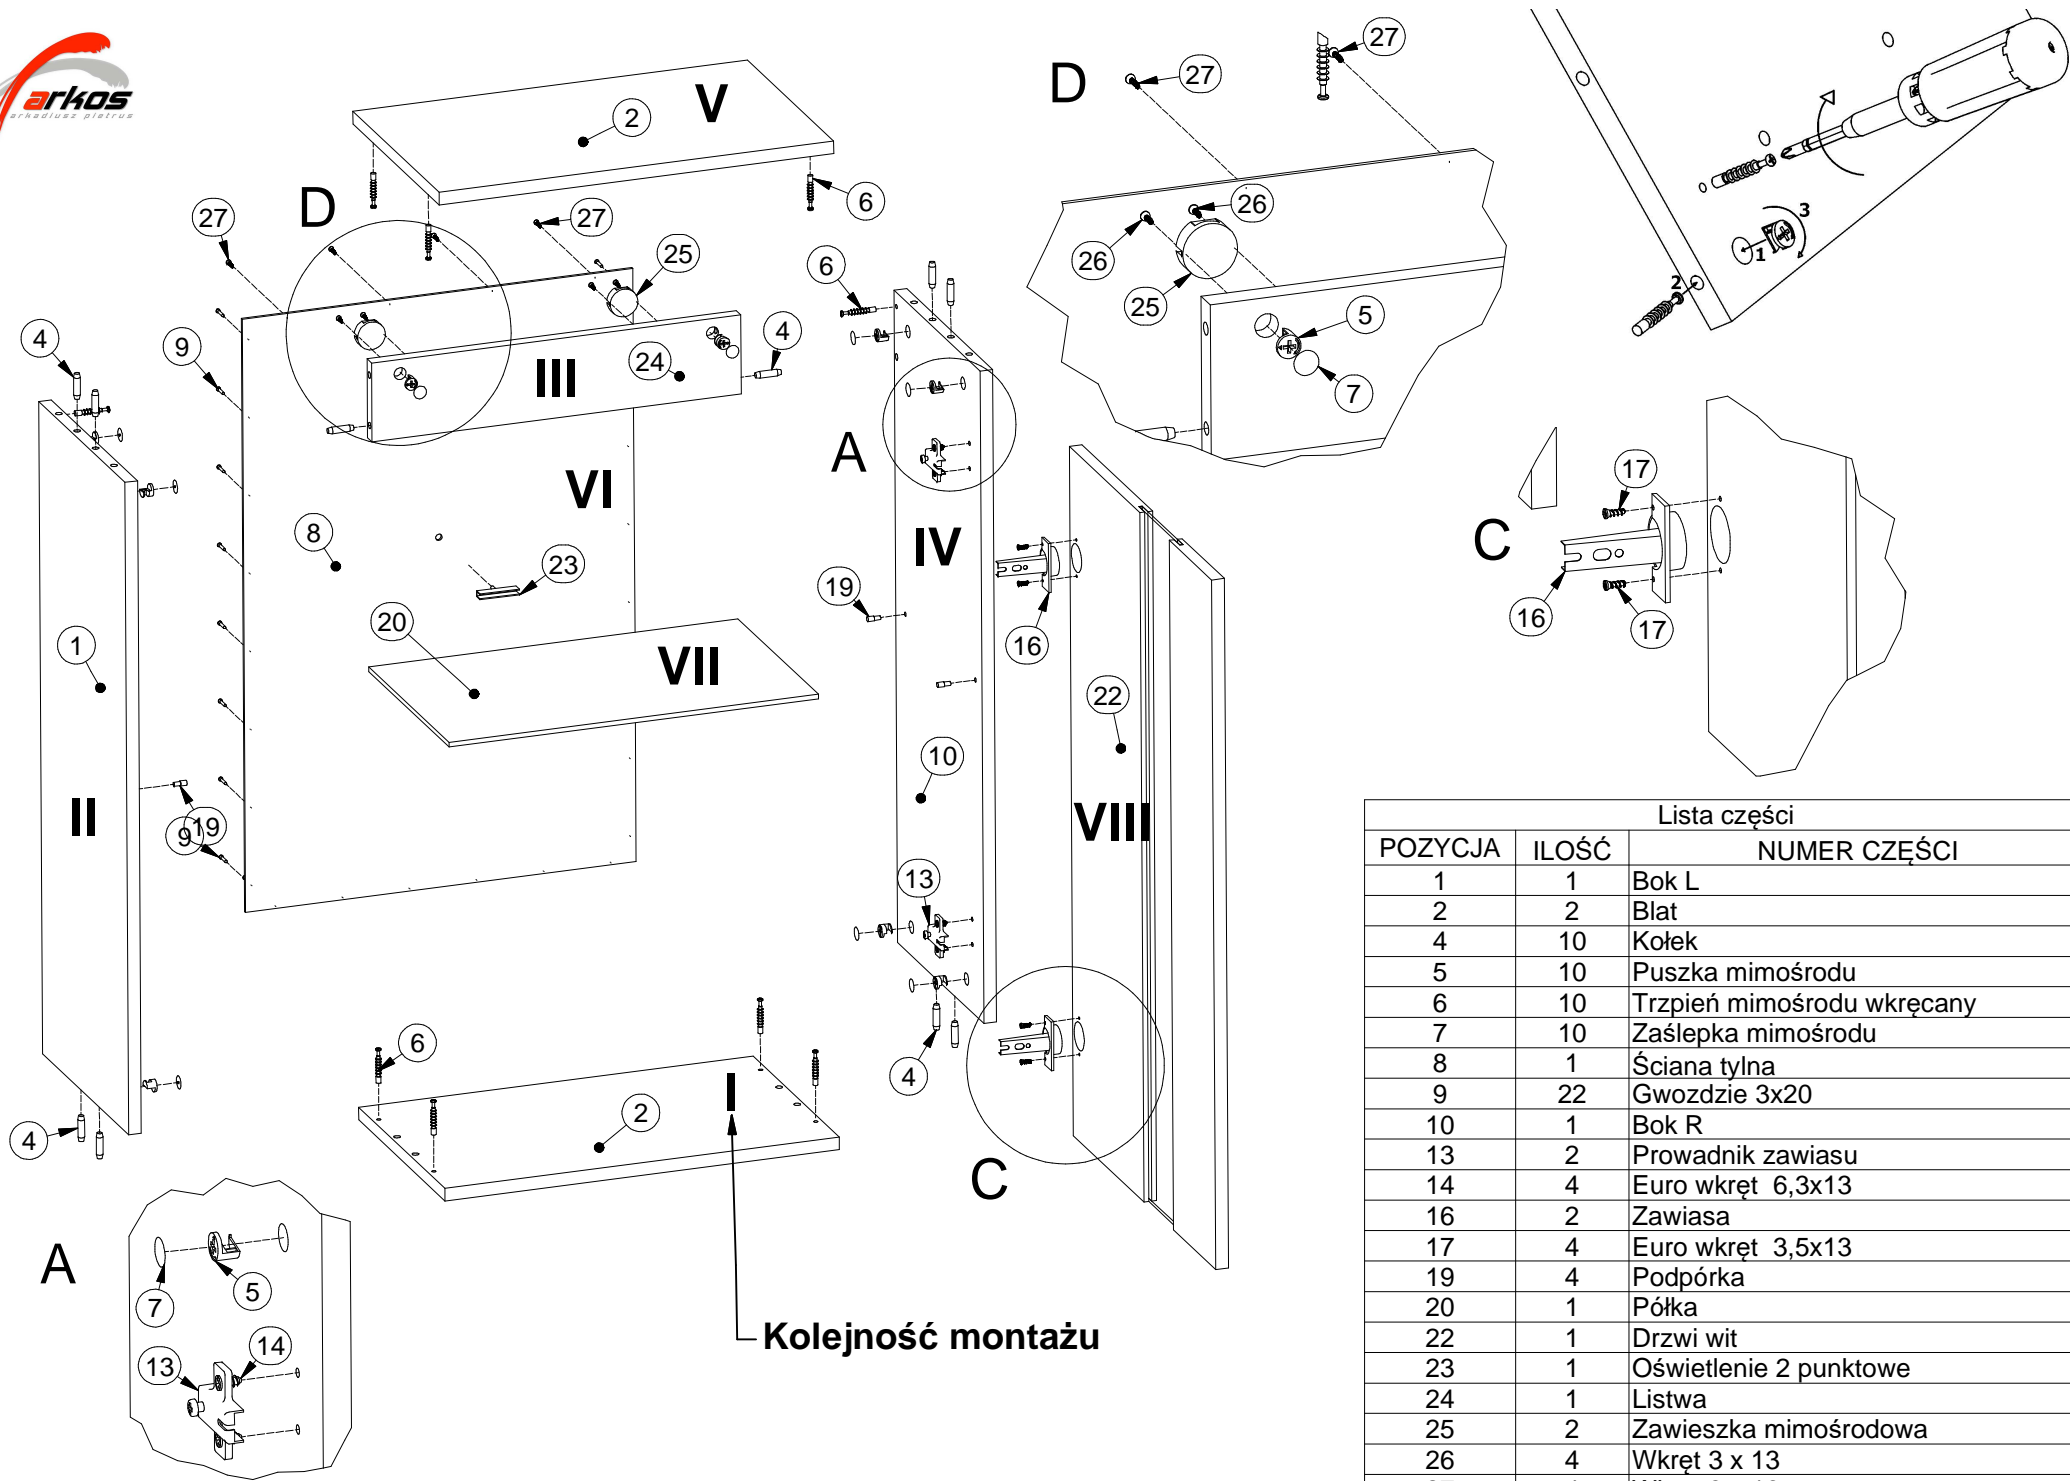

BRUNO - szafka wisząca

L1 = L2

Lista części		
POZYCJA	ILOŚĆ	NUMER CZĘŚCI
1	1	Bok L
2	2	Błat
4	10	Kołek
5	10	Puszka mimośrodowa
6	10	Trzpień mimośrodowy wkręcany
7	10	Zaślepka mimośrodowa
8	1	Ściana tylna
9	22	Gwoździe 3x20
10	1	Bok R
13	2	Prowadnik zawiasa
14	4	Euro wkręt 6,3x13
16	2	Zawiasa
17	4	Euro wkręt 3,5x13
19	4	Podpórka
20	1	Półka
22	1	Drzwi wit
23	1	Oświetlenie 2 punktowe
24	1	Listwa
25	2	Zawieszka mimośrodowa
26	4	Wkręt 3 x 13
27	4	Wkręt 3 x 16

BRUNO_półka wisząca

Lista części		
POZYCJA	ILOŚĆ	NUMER CZĘŚCI
1	1	Panel półki
2	1	Półka
3	5	Kołek
4	6	Konfirmat 7 x 50
5	6	Zaślepka konfirmatu
6	2	Zawieszka mimośrodowa
7	4	Wkręt 3 x 13

BRUNO - szafka RTV

$$L1 = L2$$

Lista części			Lista części			Lista części		
POZYCJA	ILOŚĆ	NUMER CZĘŚCI	POZYCJA	ILOŚĆ	NUMER CZĘŚCI	POZYCJA	ILOŚĆ	NUMER CZĘŚCI
1	1	Bok R	8	1	Ściana tylna	15	1	Drzwi R
2	1	Błat górny	9	50	Gwozdzie 3x20	16	4	Zawiasa
3	1	Błat dolny	10	1	Bok L	17	8	Euro wkręt 3,5x13
4	16	Kołek	11	8	Nóżka	18	1	Przegroda pionowa L
5	16	Puszka mimośrod	12	16	Wkręt nóżki 4x25	19	4	Podpórka
6	16	Trzpień mimośrod wkręcany	13	4	Prowadnik zawiasu	20	1	Półka
7	16	Zasłepka mimośrod	14	8	Euro wkręt 6,3x13	21	1	Przegroda pionowa
						22	1	Drzwi L

BRUNO - szafka

L1 = L2

Kolejność montażu

A

Lista części		
POZYCJA	ILOŚĆ	NUMER CZĘŚCI
1	1	Bok R
2	1	Błat górny
3	1	Błat dolny
4	8	Kołek
5	8	Puszka mimośrod
6	8	Trzpień mimośrod wkręcany
7	8	Zaślepka mimośrod
8	1	Ściana tylna
9	30	Gwozdzie 3x20
10	1	Bok L
11	4	Nóżka
12	8	Wkręt nóżki 4x25
13	2	Prowadnik zawiasu
14	4	Euro wkręt 6,3x13
16	2	Zawiasa
17	4	Euro wkręt 3,5x13
19	4	Podpórka
20	1	Półka
22	1	Drzwi wit
23	1	Oświetlenie 1 punktowe