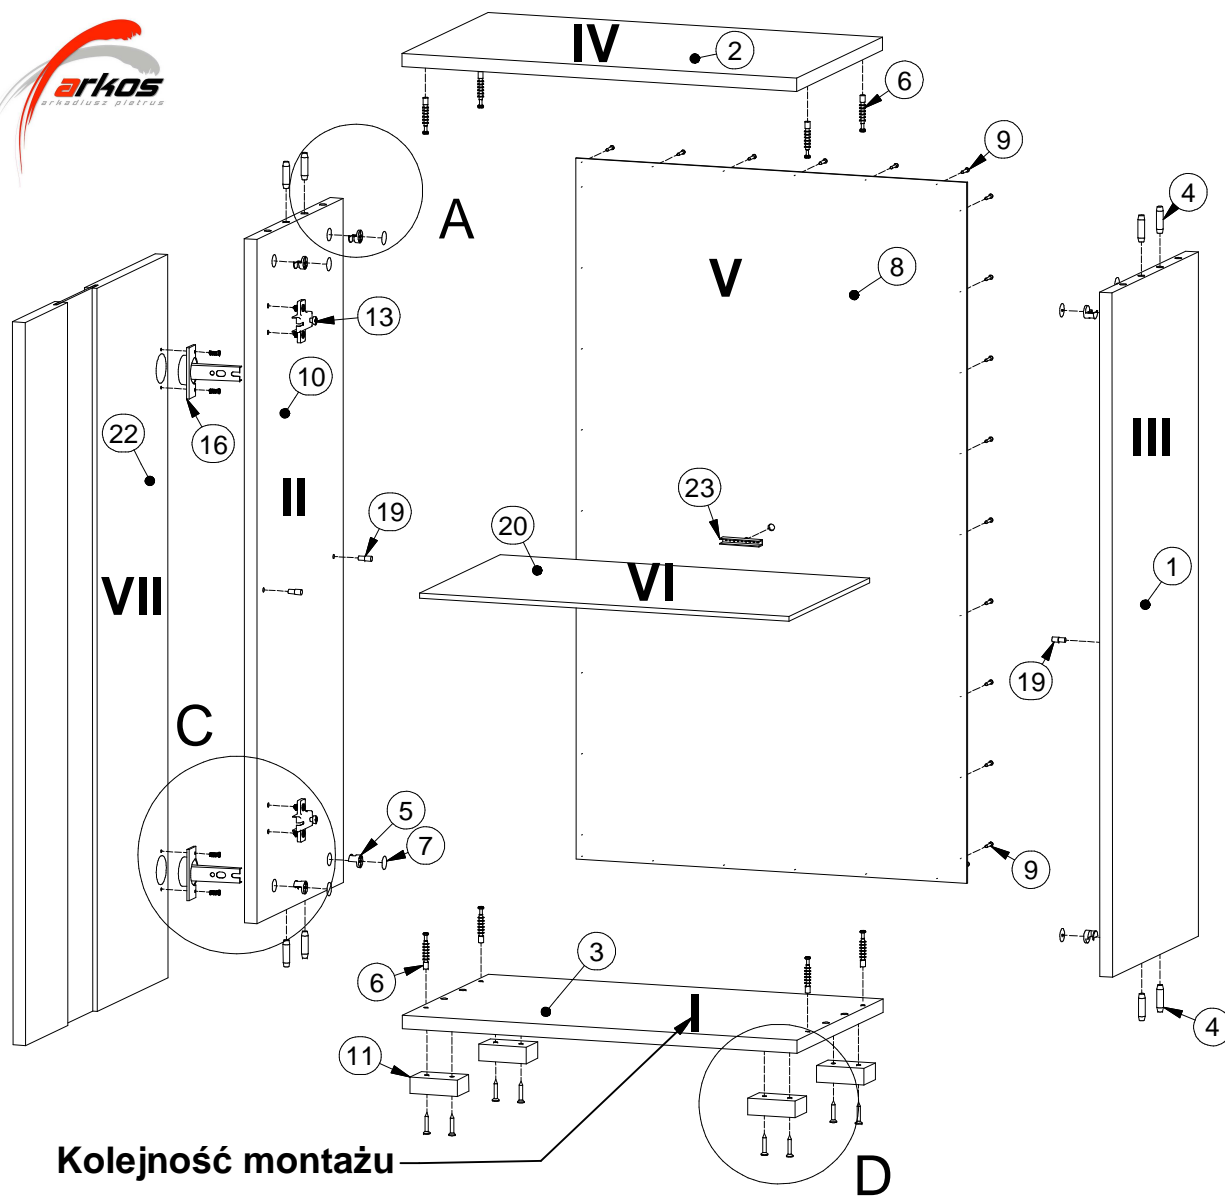

BRUNO - szafka wisząca

L1 = L2

Lista części		
POZYCJA	ILOŚĆ	NUMER CZĘŚCI
1	1	Bok L
2	2	Błat
4	10	Kołek
5	10	Puszka mimośrodowa
6	10	Trzpień mimośrodowy wkręcany
7	10	Zaślepka mimośrodowa
8	1	Ściana tylna
9	22	Gwoździe 3x20
10	1	Bok R
13	2	Prowadnik zawiasa
14	4	Euro wkręt 6,3x13
16	2	Zawiasa
17	4	Euro wkręt 3,5x13
19	4	Podpórka
20	1	Półka
22	1	Drzwi wit
23	1	Oświetlenie 2 punktowe
24	1	Listwa
25	2	Zawieszka mimośrodowa
26	4	Wkręt 3 x 13
27	4	Wkręt 3 x 16

BRUNO_półka wisząca

Lista części		
POZYCJA	ILOŚĆ	NUMER CZĘŚCI
1	1	Panel półki
2	1	Półka
3	5	Kołek
4	6	Konfirmat 7 x 50
5	6	Zaślepka konfirmatu
6	2	Zawieszka mimośrodowa
7	4	Wkręt 3 x 13

BRUNO - szafka RTV

$$L1 = L2$$

Lista części			Lista części			Lista części		
POZYCJA	ILOŚĆ	NUMER CZĘŚCI	POZYCJA	ILOŚĆ	NUMER CZĘŚCI	POZYCJA	ILOŚĆ	NUMER CZĘŚCI
1	1	Bok R	8	1	Ściana tylna	15	1	Drzwi R
2	1	Błat górny	9	50	Gwozdzie 3x20	16	4	Zawiasa
3	1	Błat dolny	10	1	Bok L	17	8	Euro wkręt 3,5x13
4	16	Kołek	11	8	Nóżka	18	1	Przegroda pionowa L
5	16	Puszka mimośrod	12	16	Wkręt nóżki 4x25	19	4	Podpórka
6	16	Trzpień mimośrod wkręcany	13	4	Prowadnik zawiasu	20	1	Półka
7	16	Zasłepka mimośrod	14	8	Euro wkręt 6,3x13	21	1	Przegroda pionowa
						22	1	Drzwi L

BRUNO - szafka

L1 = L2

Kolejność montażu

A

Lista części		
POZYCJA	ILOŚĆ	NUMER CZĘŚCI
1	1	Bok R
2	1	Błat górny
3	1	Błat dolny
4	8	Kołek
5	8	Puszka mimośrod
6	8	Trzpień mimośrod wkręcany
7	8	Zaślepka mimośrod
8	1	Ściana tylna
9	30	Gwozdzie 3x20
10	1	Bok L
11	4	Nóżka
12	8	Wkręt nóżki 4x25
13	2	Prowadnik zawiasu
14	4	Euro wkręt 6,3x13
16	2	Zawiasa
17	4	Euro wkręt 3,5x13
19	4	Podpórka
20	1	Półka
22	1	Drzwi wit
23	1	Oświetlenie 1 punktowe