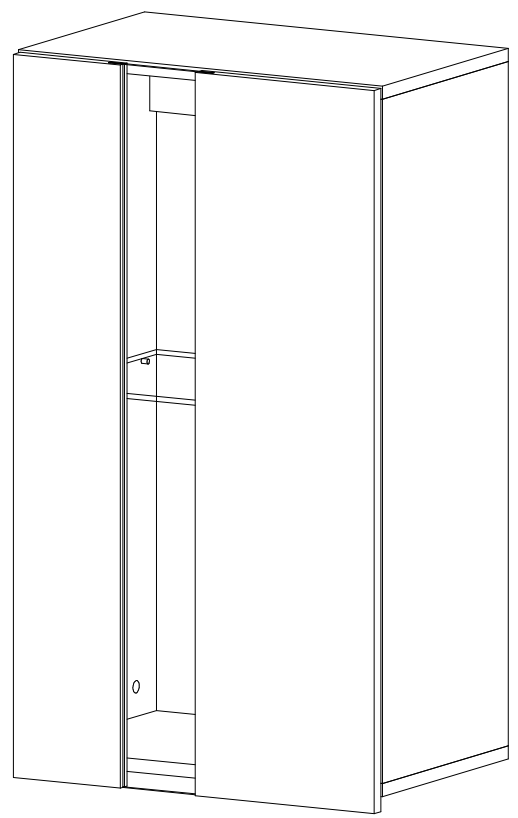

BRUNO - szafka wisząca

L1 = L2

Lista części		
POZYCJA	ILOŚĆ	NUMER CZĘŚCI
1	1	Bok L
2	2	Błat
4	10	Kołek
5	10	Puszka mimośrodowa
6	10	Trzpień mimośrodowy wkręcany
7	10	Zaślepka mimośrodowa
8	1	Ściana tylna
9	22	Gwoździe 3x20
10	1	Bok R
13	2	Prowadnik zawiasa
14	4	Euro wkręt 6,3x13
16	2	Zawiasa
17	4	Euro wkręt 3,5x13
19	4	Podpórka
20	1	Półka
22	1	Drzwi wit
23	1	Oświetlenie 2 punktowe
24	1	Listwa
25	2	Zawieszka mimośrodowa
26	4	Wkręt 3 x 13
27	4	Wkręt 3 x 16

BRUNO_półka wisząca

Lista części		
POZYCJA	ILOŚĆ	NUMER CZĘŚCI
1	1	Panel półki
2	1	Półka
3	5	Kołek
4	6	Konfirmat 7 x 50
5	6	Zaślepka konfirmatu
6	2	Zawieszka mimośrodowa
7	4	Wkręt 3 x 13

BRUNO - szafka RTV

$$L1 = L2$$

Lista części			Lista części			Lista części		
POZYCJA	ILOŚĆ	NUMER CZĘŚCI	POZYCJA	ILOŚĆ	NUMER CZĘŚCI	POZYCJA	ILOŚĆ	NUMER CZĘŚCI
1	1	Bok R	8	1	Ściana tylna	15	1	Drzwi R
2	1	Błat górny	9	50	Gwozdzie 3x20	16	4	Zawiasa
3	1	Błat dolny	10	1	Bok L	17	8	Euro wkręt 3,5x13
4	16	Kołek	11	8	Nóżka	18	1	Przegroda pionowa L
5	16	Puszka mimośrod	12	16	Wkręt nóżki 4x25	19	4	Podpórka
6	16	Trzpień mimośrod wkręcany	13	4	Prowadnik zawiasu	20	1	Półka
7	16	Zasłepka mimośrod	14	8	Euro wkręt 6,3x13	21	1	Przegroda pionowa
						22	1	Drzwi L

BRUNO - szafka

L1 = L2

Kolejność montażu

A

Lista części		
POZYCJA	ILOŚĆ	NUMER CZĘŚCI
1	1	Bok R
2	1	Błat górny
3	1	Błat dolny
4	8	Kołek
5	8	Puszka mimośrod
6	8	Trzpień mimośrod wkręcany
7	8	Zaślepka mimośrod
8	1	Ściana tylna
9	30	Gwozdzie 3x20
10	1	Bok L
11	4	Nóżka
12	8	Wkręt nóżki 4x25
13	2	Prowadnik zawiasu
14	4	Euro wkręt 6,3x13
16	2	Zawiasa
17	4	Euro wkręt 3,5x13
19	4	Podpórka
20	1	Półka
22	1	Drzwi wit
23	1	Oświetlenie 1 punktowe