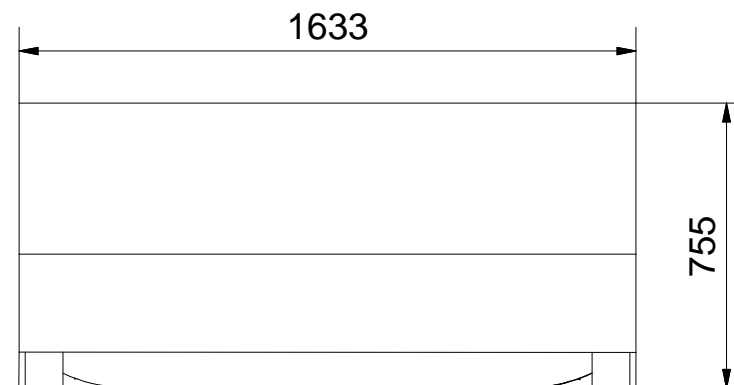

PEDRO - łóże

PEDRO - łóże

Lista części			Lista części			Lista części		
POZYCJA	ILOŚĆ	NUMER CZĘŚCI	POZYCJA	ILOŚĆ	NUMER CZĘŚCI	POZYCJA	ILOŚĆ	NUMER CZĘŚCI
1	1	Bok L	10	2	Spód łóża	18	2	Podnośnik tapczanowy L
2	1	Zanoże	11	4	Przegroda przy boku mała	19	2	Podnośnik tapczanowy _R
3	1	Bok R	12	56	Kołek	20	2	Kłapa łóża
4	1	Zagłowie	13	4	Konfirmat 5 x 50	21	16	Nakrętka M6
6	2	Przegroda	14	4	Zaślepka konfirmatu	22	16	Podkładka
7	2	Przegroda środkowa	15	52	Puszka mimośrod	23	16	Śruba zamkowa M6
8	2	Przegroda przy boku	16	52	Trzpień mimośrod wkręcany	24	94	Gwozdzie 3x20
9	2	Przegroda środkowa mała	17	52	Zaślepka mimośrod	25	25	Ślizg pojedynczy