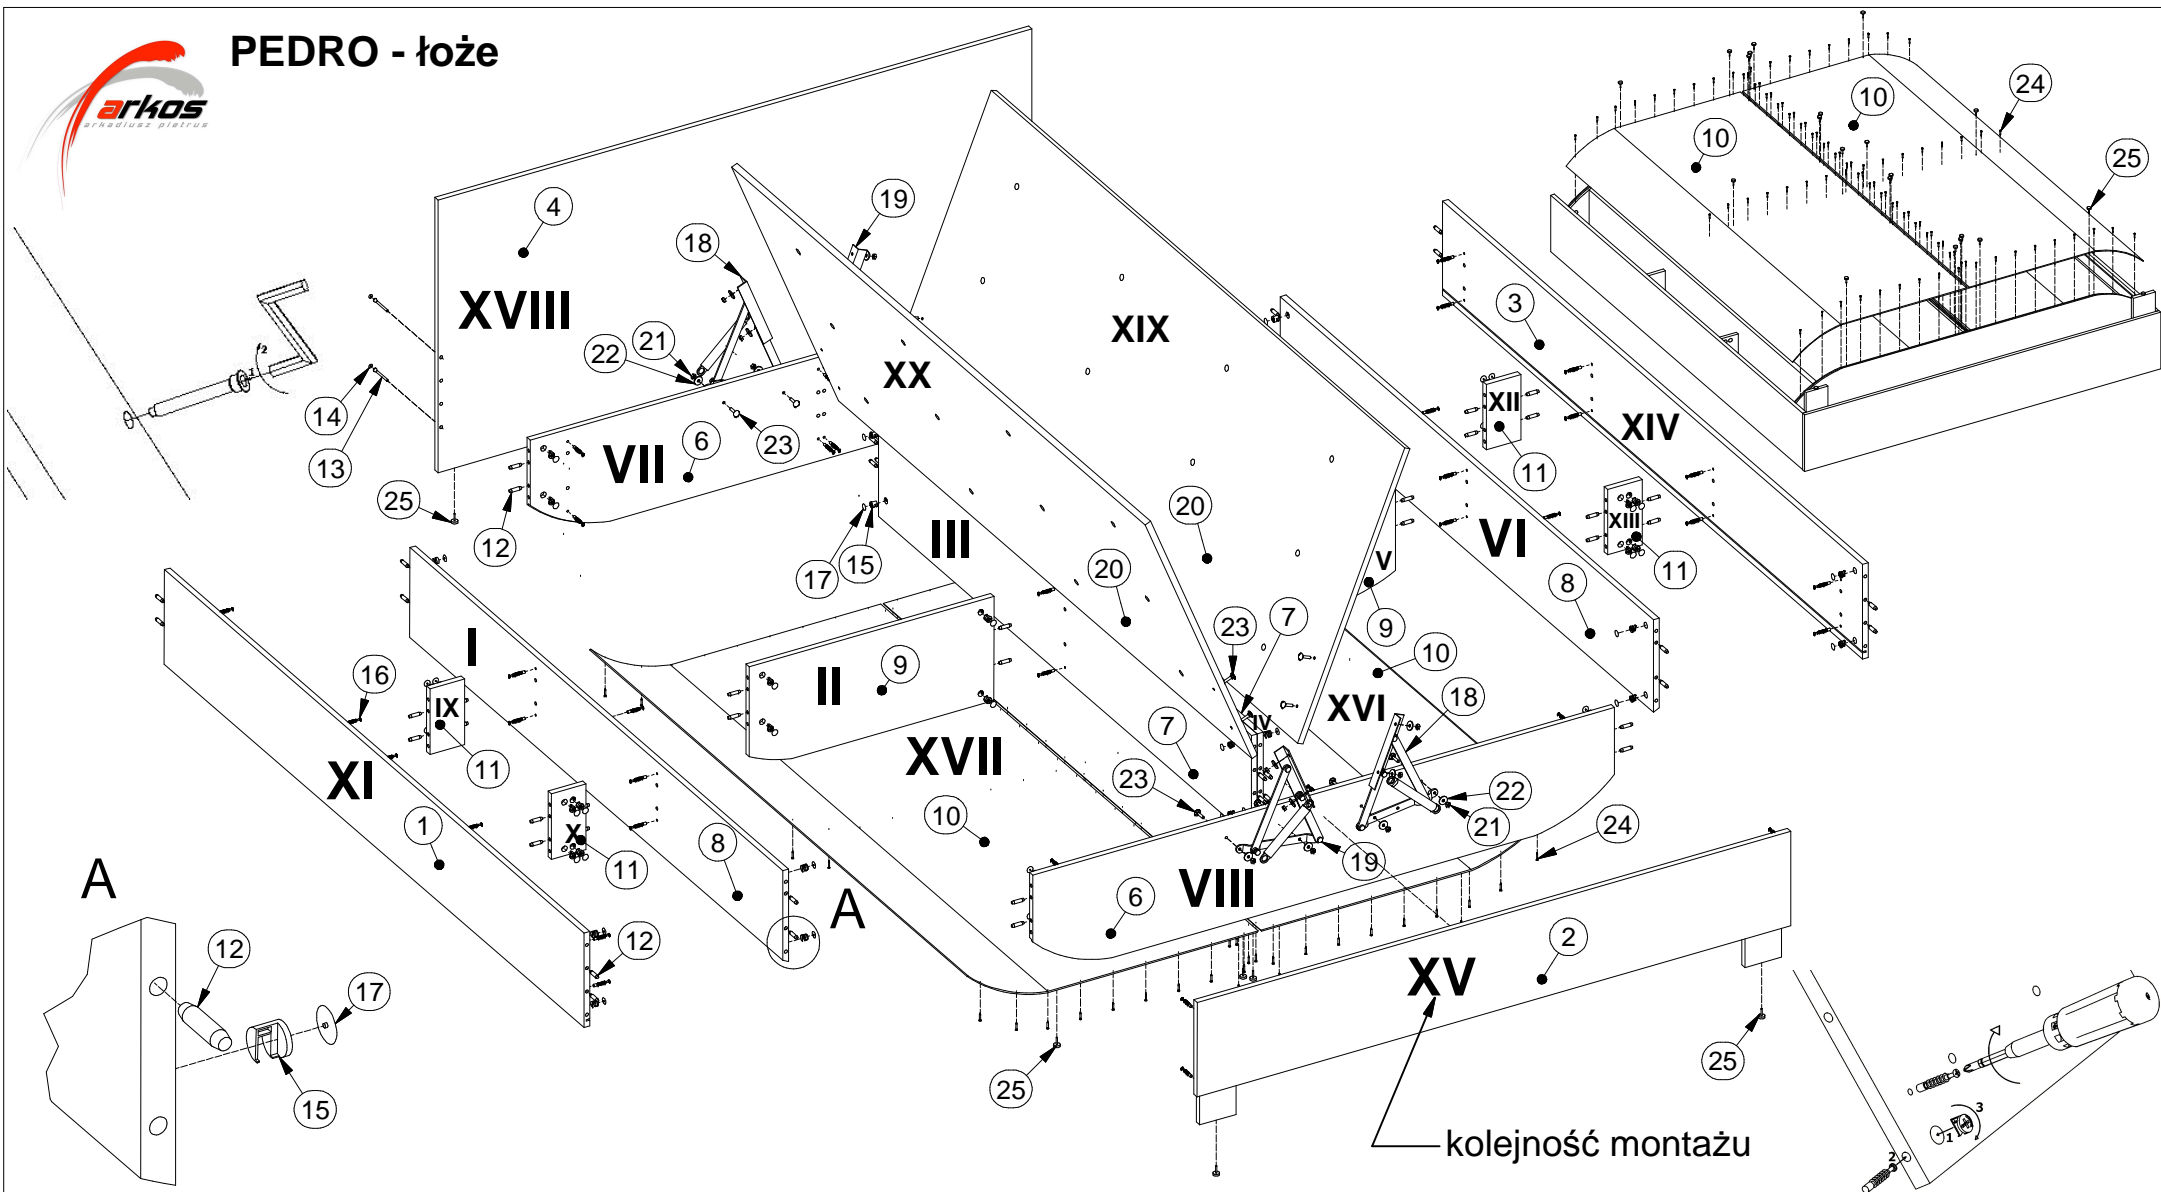

PEDRO - łóże

PEDRO - łóże

Lista części			Lista części			Lista części		
POZYCJA	ILOŚĆ	NUMER CZĘŚCI	POZYCJA	ILOŚĆ	NUMER CZĘŚCI	POZYCJA	ILOŚĆ	NUMER CZĘŚCI
1	1	Bok L	10	2	Spód łóża	18	2	Podnośnik tapczanowy L
2	1	Zanoże	11	4	Przegroda przy boku mała	19	2	Podnośnik tapczanowy _R
3	1	Bok R	12	56	Kołek	20	2	Kłapa łóża
4	1	Zagłowie	13	4	Konfirmat 5 x 50	21	16	Nakrętka M6
6	2	Przegroda	14	4	Zaślepka konfirmatu	22	16	Podkładka
7	2	Przegroda środkowa	15	52	Puszka mimośrod	23	16	Śruba zamkowa M6
8	2	Przegroda przy boku	16	52	Trzpień mimośrod wkręcany	24	94	Gwozdzie 3x20
9	2	Przegroda środkowa mała	17	52	Zaślepka mimośrod	25	25	Ślizg pojedynczy