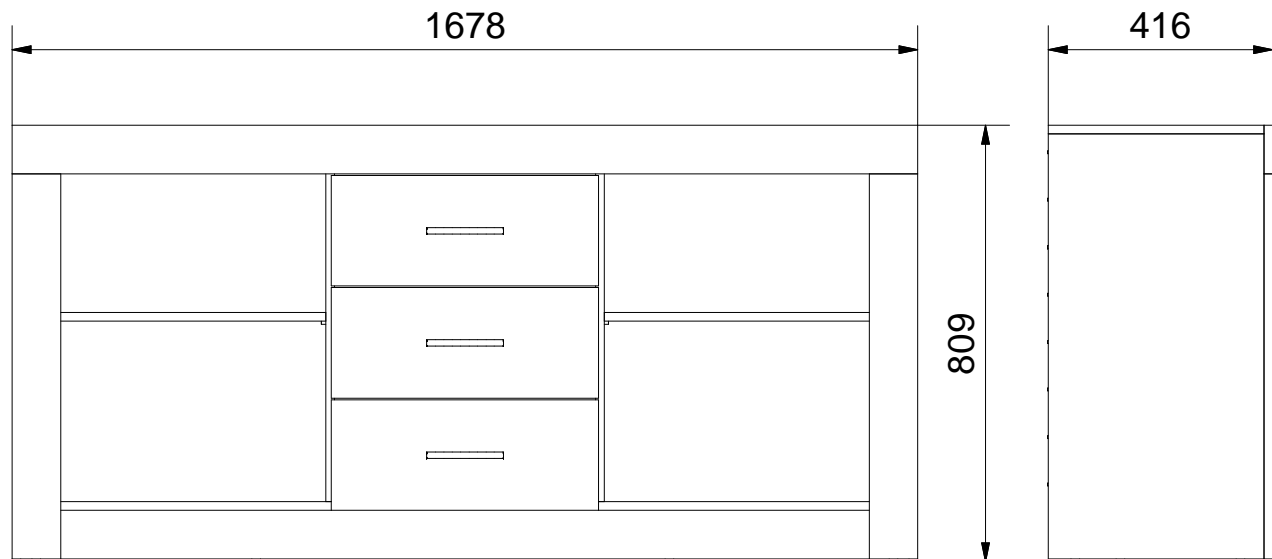

PEDRO_04

$$L1 = L2$$

Lista części			Lista części			Lista części		
POZYCJA	ILOŚĆ	NUMER CZĘŚCI	POZYCJA	ILOŚĆ	NUMER CZĘŚCI	POZYCJA	ILOŚĆ	NUMER CZĘŚCI
1	1	Błat	13.3	1	Bok szuflady R	22	1	Drzwi L
2	1	Bok L	13.4	1	Tył szuflady	23	1	Drzwi R
3	1	Bok R	13.5	1	Spód szuflady	26	8	Podpórka
4	1	Wieniec dolny	13.6	1	Prowadnica L	27	4	Zawias równoległy
5	1	Przegroda pion. L	13.7	1	Prowadnica R	28	4	Prowadnik zawiasu
6	1	Przegroda pion. R	13.8	4	Wkręt prowadnicy 3x20	30	4	Wkręt uchwyty 3x25
7	1	Cokół	14	30	Trzpień mimośrodowy wkręcany	31	2	Uchwyt
8	3	Szyna prowadnicy L	15	63	Kolek	33	2	Półka mała
9	3	Szyna prowadnicy R	16	30	Puszka mimośrodowa	35	1	Ściana tylna środek
10	20	Euro wkręt 3,5x13	17	26	Zaślepka mimośrodowa	36	1	Listwa L
13	3	Szuflada	18	2	Ściana tylna	37	1	Listwa R
13.1	1	Czoło szuflady	20	83	Gwozdzie 3x20	38	1	Listwa blatu
13.2	1	Bok szuflady L	21	8	Ślizg pojedynczy	39	1	Klej szuflady