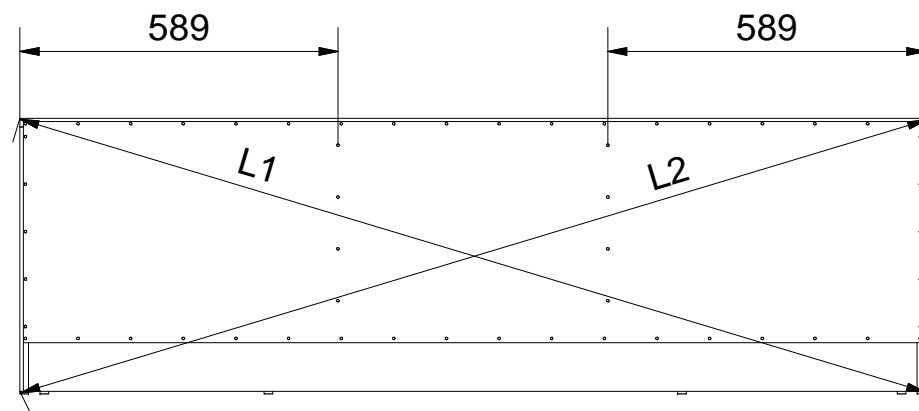

PEDRO_06

L1 = L2

Lista części			Lista części			Lista części		
POZYCJA	ILOŚĆ	NUMER CZĘŚCI	POZYCJA	ILOŚĆ	NUMER CZĘŚCI	POZYCJA	ILOŚĆ	NUMER CZĘŚCI
1	1	Błat	15	37	Kołek	27	4	Zawias równoległy
2	1	Bok L	16	26	Puszka mimośrod	28	4	Prowadnik zawiasu
3	1	Bok R	17	26	Zaślepka mimośrod	30	4	Wkręt uchwyty 3x25
4	1	Wieniec dolny	18	1	Ściana tylna	31	2	Uchwyt
5	1	Przegroda pion. L	20	54	Gwozdzie 3x20	33	1	Półka mała
6	1	Przegroda pion. R	21	8	Ślizg pojedynczy	36	1	Listwa L
7	1	Cokół	22	1	Drzwi L	37	1	Listwa R
10	8	Euro wkręt 3,5x13	23	1	Drzwi R	38	1	Listwa blatu
14	26	Trzpień mimośrodu wkręcany	26	4	Podpórka			