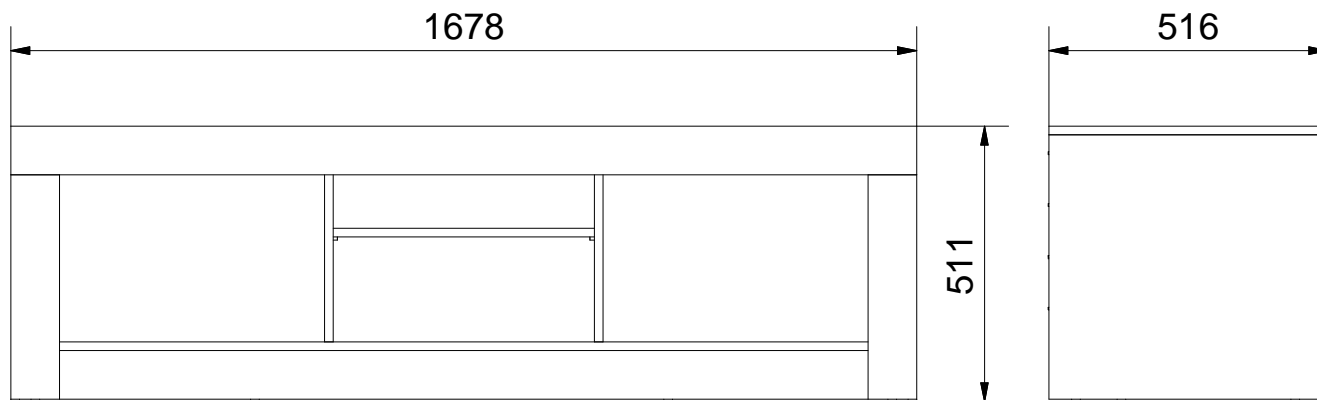

PEDRO_06

L1 = L2

Lista części			Lista części			Lista części		
POZYCJA	ILOŚĆ	NUMER CZĘŚCI	POZYCJA	ILOŚĆ	NUMER CZĘŚCI	POZYCJA	ILOŚĆ	NUMER CZĘŚCI
1	1	Błat	15	37	Kołek	27	4	Zawias równoległy
2	1	Bok L	16	26	Puszka mimośrod	28	4	Prowadnik zawiasu
3	1	Bok R	17	26	Zaślepka mimośrod	30	4	Wkręt uchwyty 3x25
4	1	Wieniec dolny	18	1	Ściana tylna	31	2	Uchwyt
5	1	Przegroda pion. L	20	54	Gwozdzie 3x20	33	1	Półka mała
6	1	Przegroda pion. R	21	8	Ślizg pojedynczy	36	1	Listwa L
7	1	Cokół	22	1	Drzwi L	37	1	Listwa R
10	8	Euro wkręt 3,5x13	23	1	Drzwi R	38	1	Listwa blatu
14	26	Trzpień mimośrodu wkręcany	26	4	Podpórka			