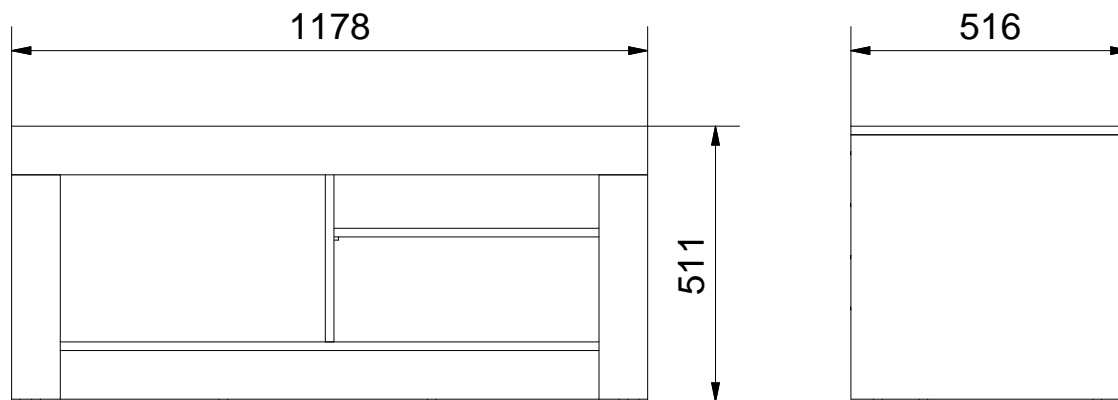

PEDRO_07

$$L1 = L2$$

Kolejność montażu

Lista części			Lista części			Lista części		
POZYCJA	ILOŚĆ	NUMER CZĘŚCI	POZYCJA	ILOŚĆ	NUMER CZĘŚCI	POZYCJA	ILOŚĆ	NUMER CZĘŚCI
1	1	Blat	15	31	Kołek	27	2	Zawias równoległy
2	1	Bok L	16	20	Puszka mimośrod	28	2	Prowadnik zawiasu
3	1	Bok R	17	20	Zaślepka mimośrod	30	2	Wkręt uchwytu 3x25
4	1	Wieniec dolny	18	1	Ściana tylna	31	1	Uchwyt
5	1	Przegroda pion.	20	44	Gwozdzie 3x20	33	1	Półka
7	1	Cokół	21	8	Ślizg pojedynczy	36	1	Listwa L
10	4	Euro wkręt 3,5x13	22	1	Drzwi L	37	1	Listwa R
14	20	Trzpień mimośrod wkręcany	26	4	Podpórka	38	1	Listwa blatu