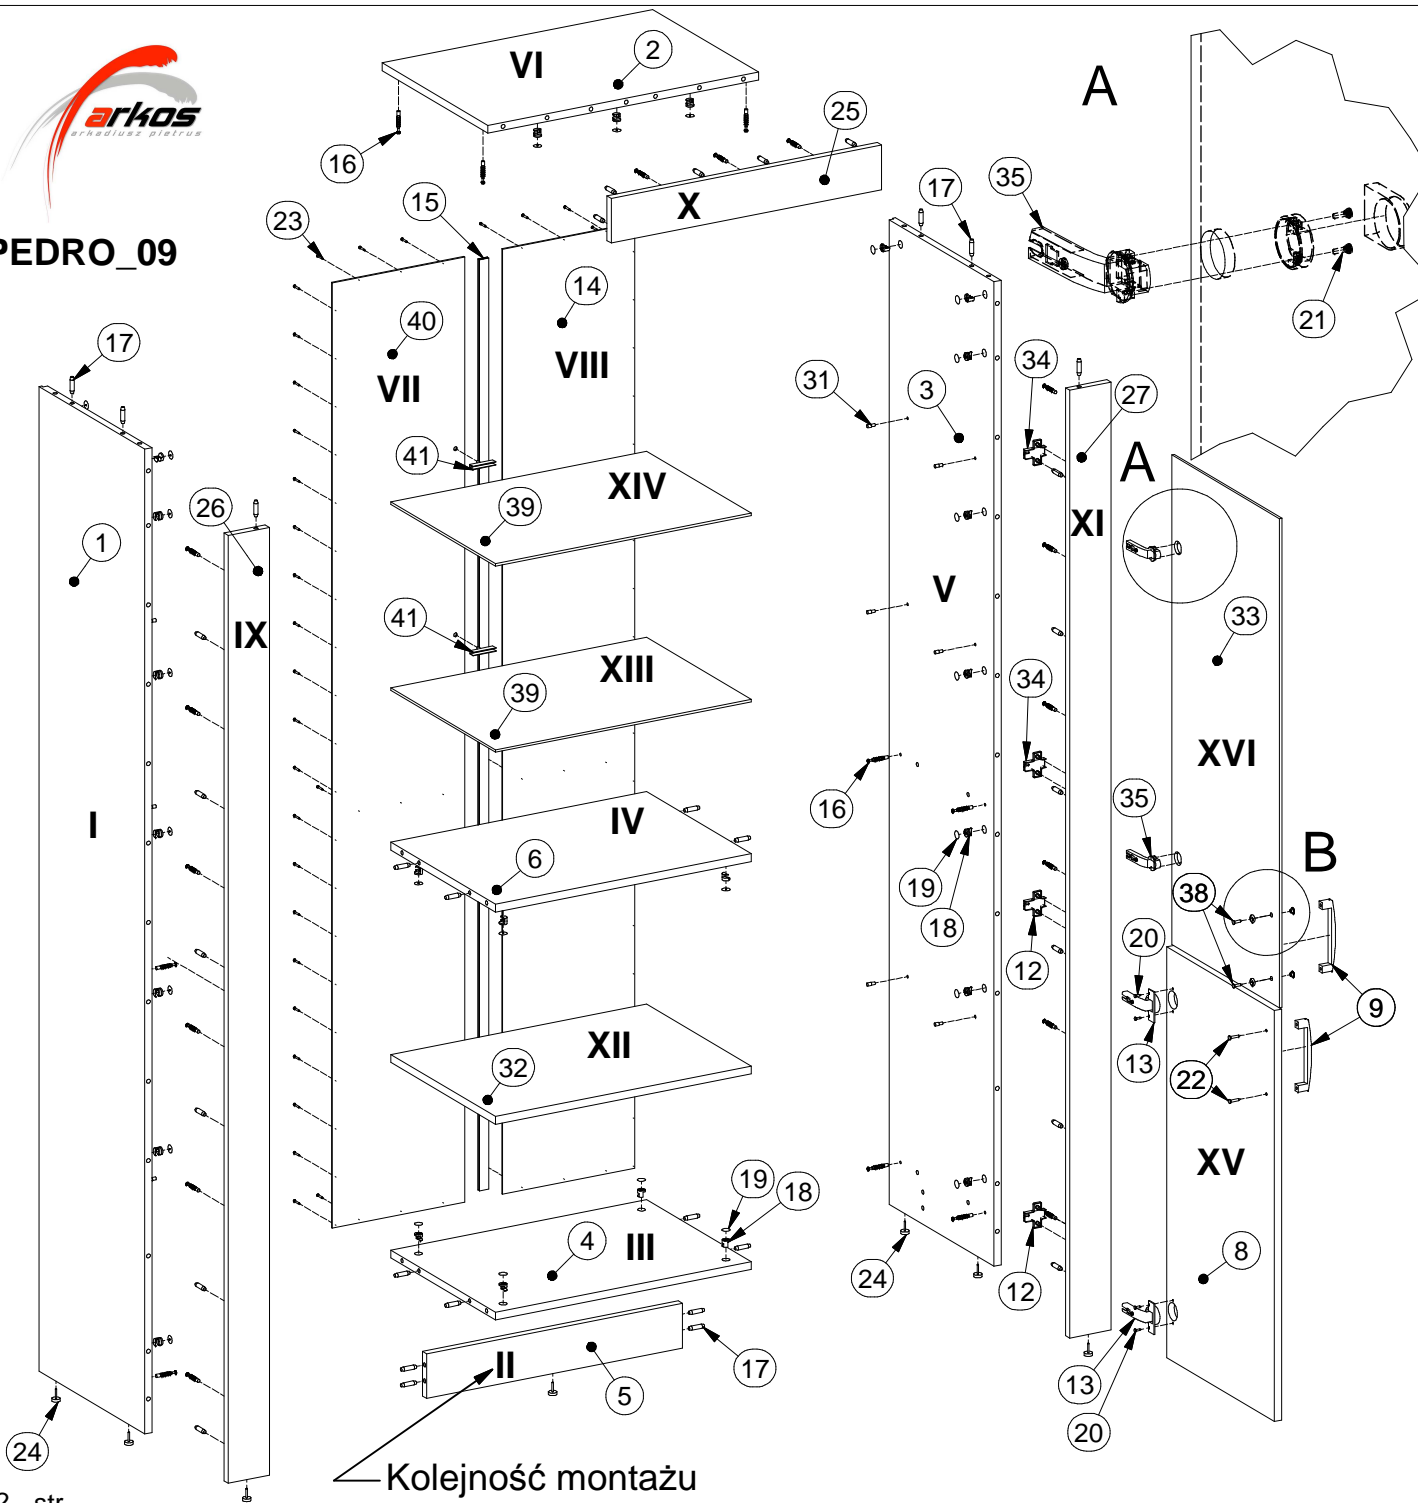

PEDRO_09

$$L1 = L2$$

Lista części		
POZYCJA	ILOŚĆ	NUMER CZĘŚCI
1	1	Bok L
2	1	Blat
3	1	Bok R
4	1	Wieniec dolny
5	1	Cokół
6	1	Przegroda pozioma
8	1	Drzwi R
9	2	Uchwyt
12	2	Prowadnik zawiasu
13	2	Zawias równoległy
14	1	Ściana tylna R
15	1	Listwa H
16	27	Trzpień mimośrodowy wkręcany
17	36	Kołek
18	27	Puszka mimośrodowa
19	27	Zaślepka mimośrodowa
20	4	Euro wkręt 3,5x13
21	4	Wkręt 3x16
22	2	Wkręt uchwyty 3x25
23	58	Gwoździe 3x20
24	7	Ślizg pojedynczy
25	1	Listwa blatu
26	1	Listwa L
27	1	Listwa R
31	12	Podpórka
32	1	Półka
33	1	Drzwi witryny
34	2	Prowadnik zawiasy drzwi szklanych
35	2	Zwias równoległy do szkła
36	2	Podkładka plastikowa
37	2	Tulejka plastikowa
38	2	Wkręt uchwyty 3x20
39	2	Półka szklana
40	1	Ściana tylna L
41	1 KPL	Oświetlenie 2 punktowe