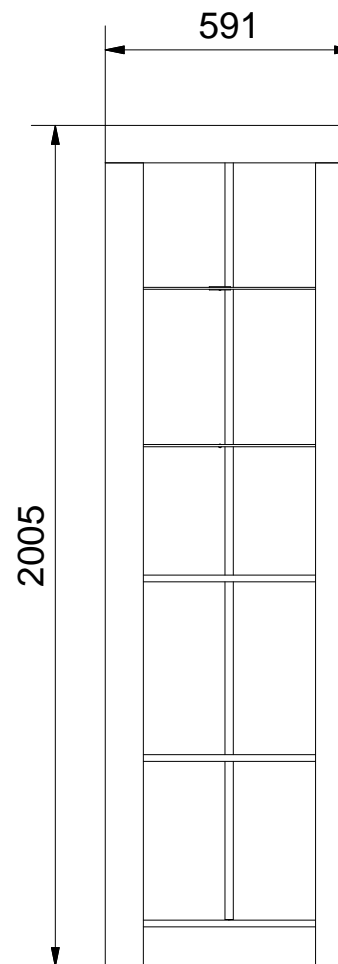

PEDRO_09

$$L1 = L2$$

Lista części		
POZYCJA	ILOŚĆ	NUMER CZĘŚCI
1	1	Bok L
2	1	Blat
3	1	Bok R
4	1	Wieniec dolny
5	1	Cokół
6	1	Przegroda pozioma
8	1	Drzwi R
9	2	Uchwyt
12	2	Prowadnik zawiasu
13	2	Zawias równoległy
14	1	Ściana tylna R
15	1	Listwa H
16	27	Trzpień mimośrodowy wkręcany
17	36	Kołek
18	27	Puszka mimośrodowa
19	27	Zaślepka mimośrodowa
20	4	Euro wkręt 3,5x13
21	4	Wkręt 3x16
22	2	Wkręt uchwyty 3x25
23	58	Gwoździe 3x20
24	7	Ślizg pojedynczy
25	1	Listwa blatu
26	1	Listwa L
27	1	Listwa R
31	12	Podpórka
32	1	Półka
33	1	Drzwi witryny
34	2	Prowadnik zawiasy drzwi szklanych
35	2	Zwias równoległy do szkła
36	2	Podkładka plastikowa
37	2	Tulejka plastikowa
38	2	Wkręt uchwyty 3x20
39	2	Półka szklana
40	1	Ściana tylna L
41	1 KPL	Oświetlenie 2 punktowe