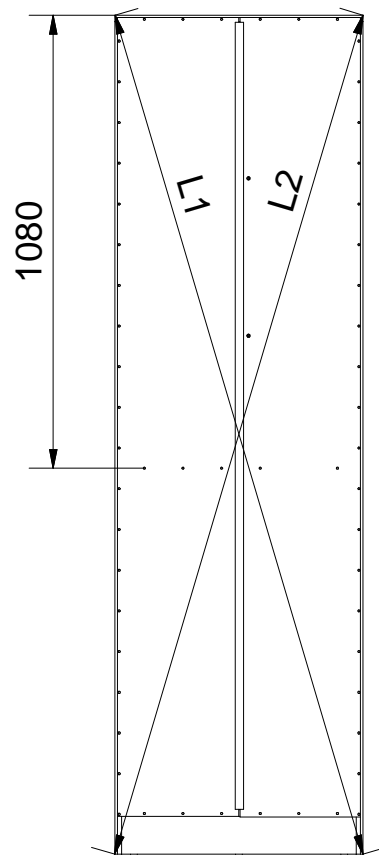

PEDRO_09

$$L1 = L2$$

Lista części		
POZYCJA	ILOŚĆ	NUMER CZĘŚCI
1	1	Bok L
2	1	Blat
3	1	Bok R
4	1	Wieniec dolny
5	1	Cokół
6	1	Przegroda pozioma
8	1	Drzwi R
9	2	Uchwyt
12	2	Prowadnik zawiasu
13	2	Zawias równoległy
14	1	Ściana tylna R
15	1	Listwa H
16	27	Trzpień mimośrodowy wkręcany
17	36	Kołek
18	27	Puszka mimośrodowa
19	27	Zaślepka mimośrodowa
20	4	Euro wkręt 3,5x13
21	4	Wkręt 3x16
22	2	Wkręt uchwyty 3x25
23	58	Gwoździe 3x20
24	7	Ślizg pojedynczy
25	1	Listwa blatu
26	1	Listwa L
27	1	Listwa R
31	12	Podpórka
32	1	Półka
33	1	Drzwi witryny
34	2	Prowadnik zawiasy drzwi szklanych
35	2	Zwias równoległy do szkła
36	2	Podkładka plastikowa
37	2	Tulejka plastikowa
38	2	Wkręt uchwyty 3x20
39	2	Półka szklana
40	1	Ściana tylna L
41	1 KPL	Oświetlenie 2 punktowe