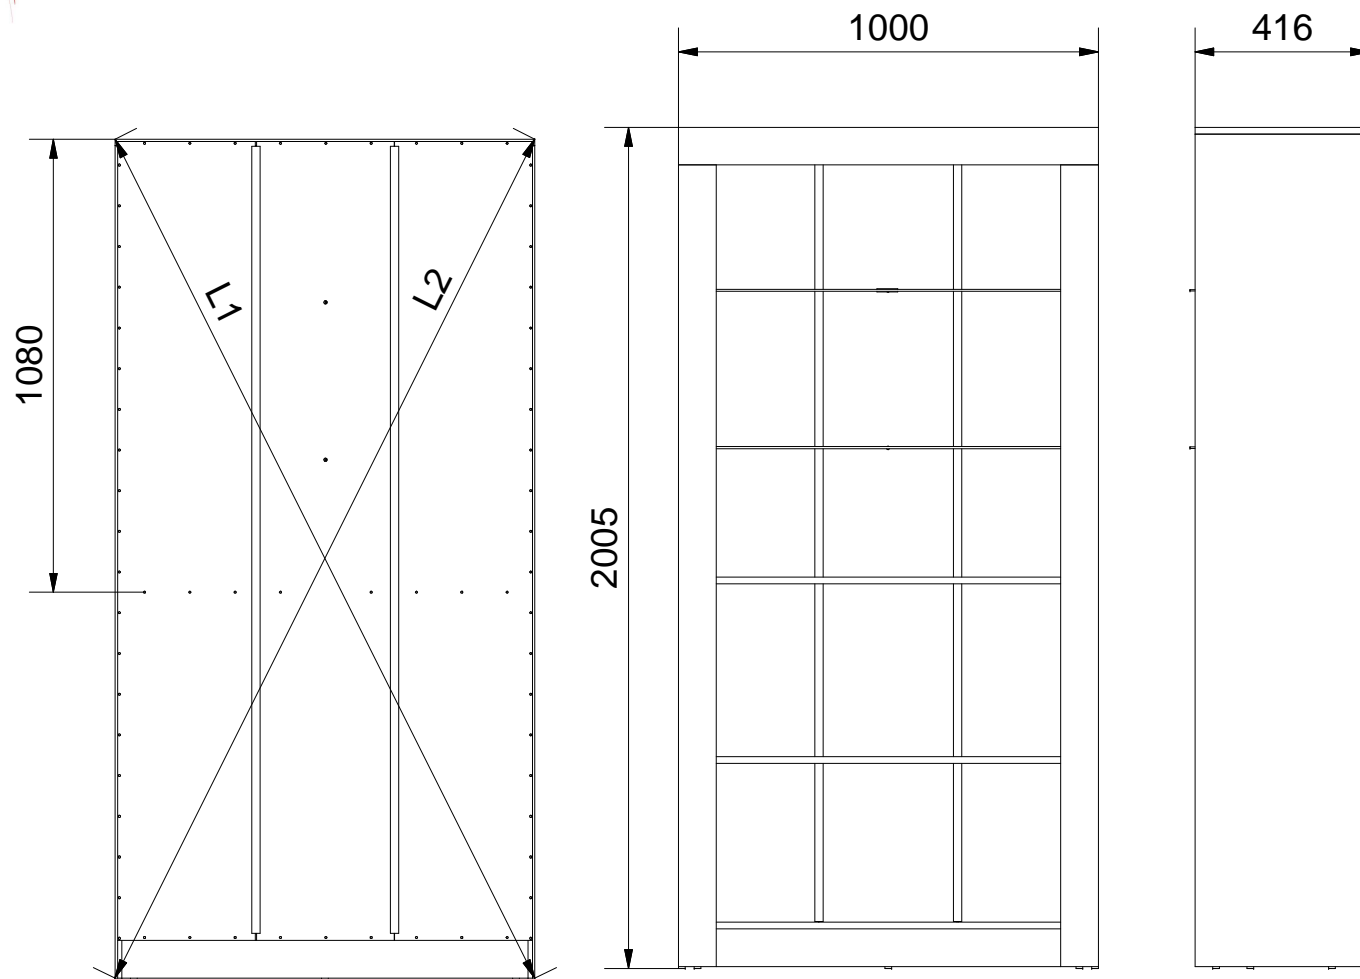

PEDRO_10

$$L1 = L2$$

Lista części

POZYCJA	ILOŚĆ	NUMER CZĘŚCI
1	1	Bok L
2	1	Błat
3	1	Bok R
4	1	Wieniec dolny
5	1	Cokół
6	1	Przegroda pozioma
7	1	Drzwi L
8	1	Drzwi R
9	4	Uchwyt
12	4	Prowadnik zawiasu
13	4	Zawias równoległy
14	2	Ściana tylna
15	2	Listwa H
16	29	Trzpień mimośrodowo wkręcany
17	38	Kołek
18	29	Puszka mimośrodowo
19	29	Zaślepka mimośrodowo
20	8	Euro wkręt 3,5x13
21	8	Wkręt 3x16
22	4	Wkręt uchwyty 3x25
23	67	Gwozdzie 3x20
24	7	Ślizg pojedynczy
25	1	Listwa blatu
26	1	Listwa L
27	1	Listwa R
31	12	Podpórka
32	1	Półka
33	2	Drzwi witryny
34	4	Prowadnik zawiasy drzwi szklanych
35	4	Zwias równoległy do szkła
36	4	Podkładka plastikowa
37	4	Tulejka plastikowa
38	4	Wkręt uchwyty 3x20
39	2	Półka szklana
40	1	Ściana tylna środek
41	1 kpl	Oświetlenie 2 punktowe