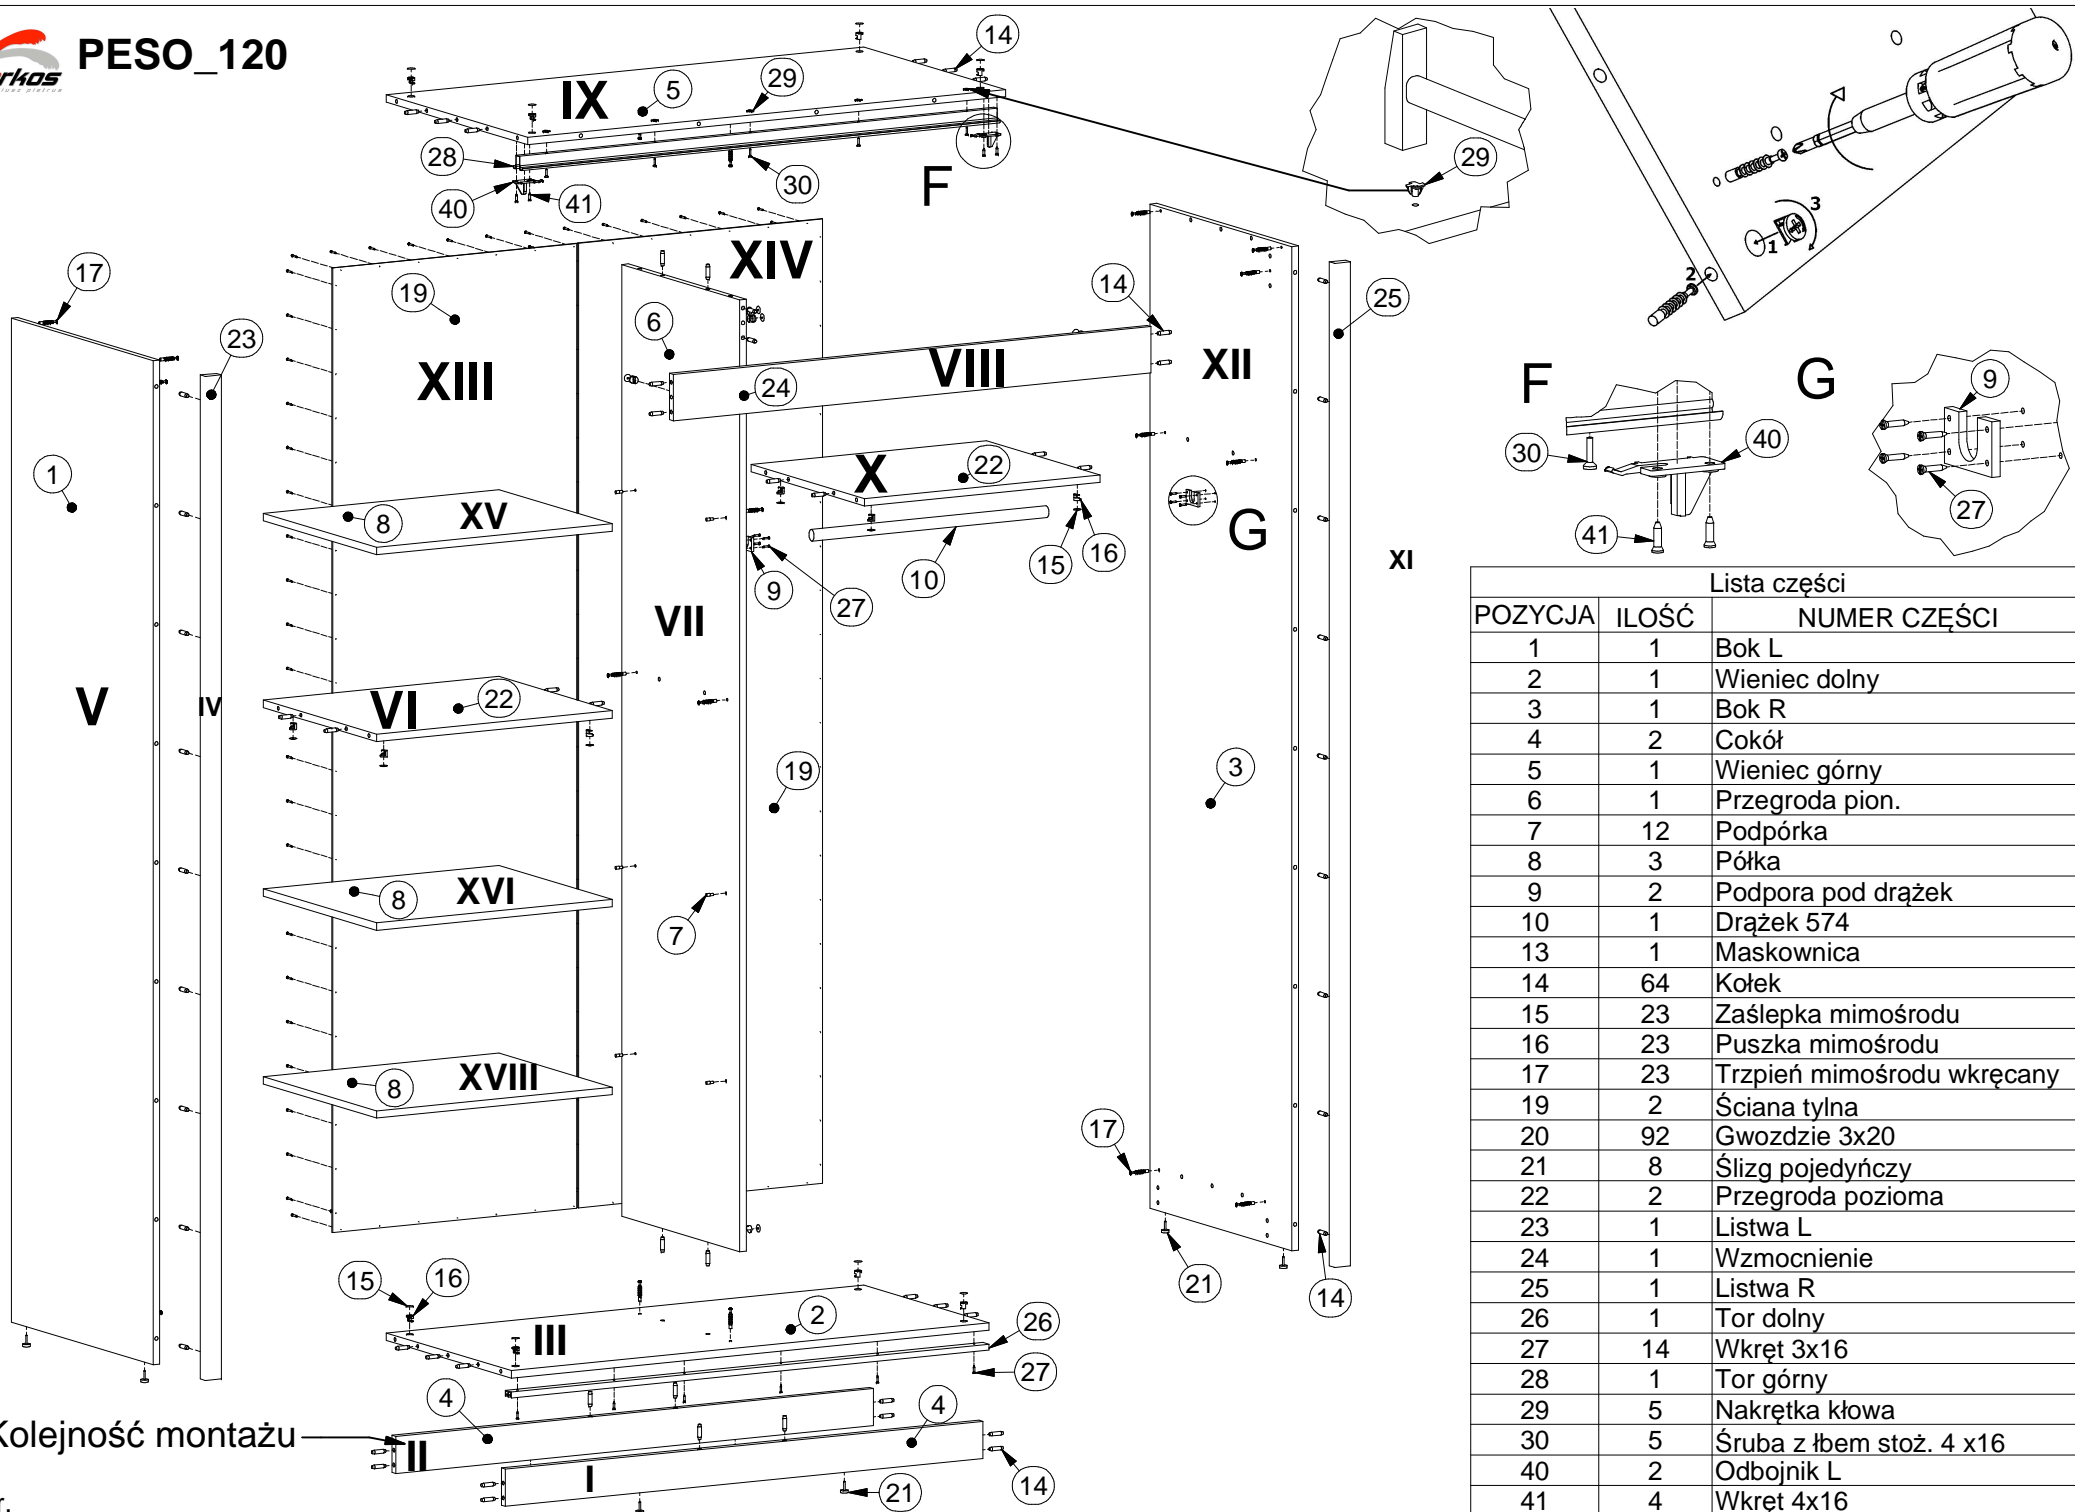

PESO_120

$$L1 = L2$$

Kolejność montażu

Lista części		
POZYCJA	ILOŚĆ	NUMER CZĘŚCI
1	1	Bok L
2	1	Wieniec dolny
3	1	Bok R
4	2	Cokół
5	1	Wieniec górny
6	1	Przegroda pion.
7	12	Podpórka
8	3	Półka
9	2	Podpora pod drążek
10	1	Drążek 574
13	1	Maskownica
14	64	Kołek
15	23	Zaślepka mimośrod
16	23	Puszka mimośrod
17	23	Trzpień mimośrod wkręcany
19	2	Ściana tylna
20	92	Gwozdzie 3x20
21	8	Ślizg pojedynczy
22	2	Przegroda pozioma
23	1	Listwa L
24	1	Wzmocnienie
25	1	Listwa R
26	1	Tor dolny
27	14	Wkręt 3x16
28	1	Tor górny
29	5	Nakrętka kłowa
30	5	Śruba z łbem stoż. 4 x16
40	2	Odbojnik L
41	4	Wkręt 4x16

Lista części			Lista części		
POZYCJA	ILOŚĆ	NUMER CZĘŚCI	POZYCJA	ILOŚĆ	NUMER CZĘŚCI
11	1	Drzwi L	34	4	Mocowanie dolne
18	1	Drzwi R	35	20	Euro wkręt 3,5x13
31	1	Uchwyt relingowy	38	2	Zespół jezdny do drzwi tyln.
3	2	Wkręt uchwytu 3x25	39	2	Zespół jezdny do drzwi przed.

Lista części		
POZYCJA	ILOŚĆ	NUMER CZĘŚCI
13	1	Maskownica
36	2	Prowadzenie dolne prze. drzwi
37	2	Prowadzenie dolne tyln. drzwi