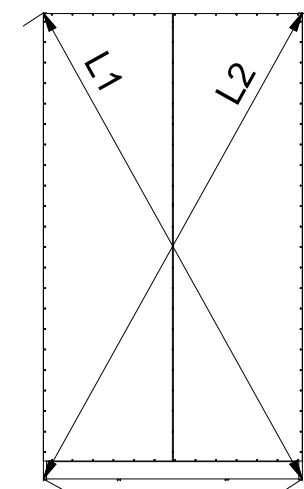

PESO_120

$$L1 = L2$$

Kolejność montażu

Lista części		
POZYCJA	ILOŚĆ	NUMER CZĘŚCI
1	1	Bok L
2	1	Wieniec dolny
3	1	Bok R
4	2	Cokół
5	1	Wieniec górny
6	1	Przegroda pion.
7	12	Podpórka
8	3	Półka
9	2	Podpora pod drążek
10	1	Drążek 574
13	1	Maskownica
14	64	Kołek
15	23	Zaślepka mimośrod
16	23	Puszka mimośrod
17	23	Trzpień mimośrod wkręcany
19	2	Ściana tylna
20	92	Gwozdzie 3x20
21	8	Ślizg pojedynczy
22	2	Przegroda pozioma
23	1	Listwa L
24	1	Wzmocnienie
25	1	Listwa R
26	1	Tor dolny
27	14	Wkręt 3x16
28	1	Tor górny
29	5	Nakrętka kłowa
30	5	Śruba z łbem stoż. 4 x16
40	2	Odbojnik L
41	4	Wkręt 4x16

Lista części			Lista części		
POZYCJA	ILOŚĆ	NUMER CZĘŚCI	POZYCJA	ILOŚĆ	NUMER CZĘŚCI
11	1	Drzwi L	34	4	Mocowanie dolne
18	1	Drzwi R	35	20	Euro wkręt 3,5x13
31	1	Uchwyt relingowy	38	2	Zespół jezdny do drzwi tyln.
3	2	Wkręt uchwytu 3x25	39	2	Zespół jezdny do drzwi przed.

Lista części		
POZYCJA	ILOŚĆ	NUMER CZĘŚCI
13	1	Maskownica
36	2	Prowadzenie dolne prze. drzwi
37	2	Prowadzenie dolne tyln. drzwi