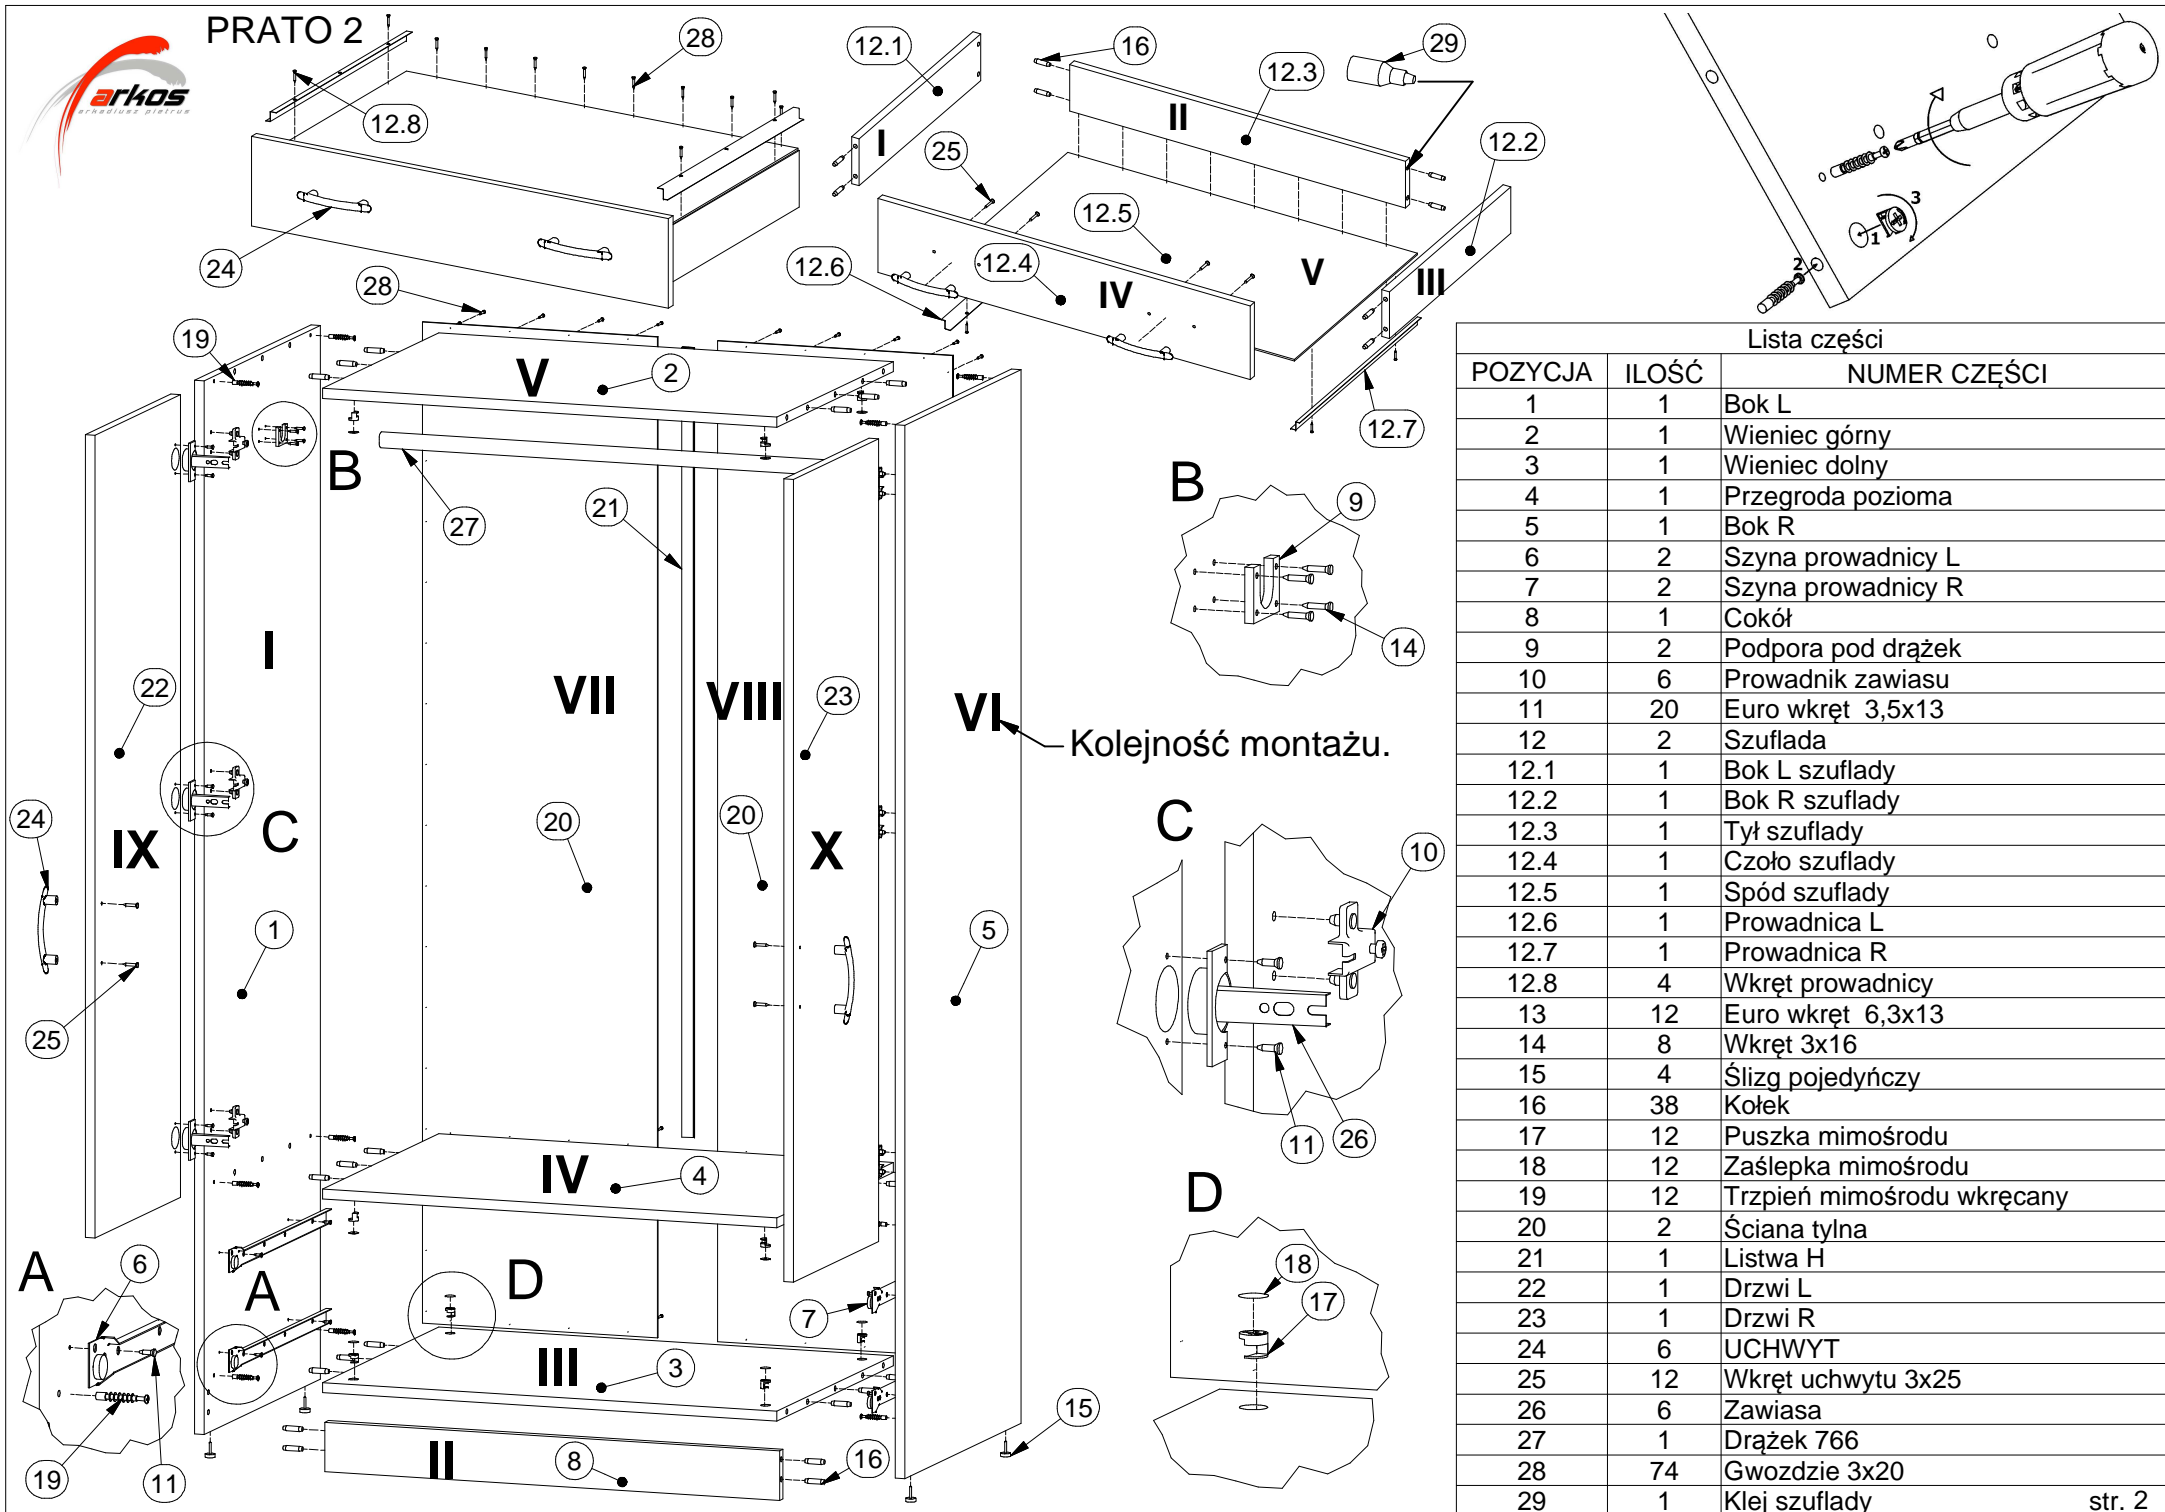

PRATO 2

Lista części

POZYCJA	ILOŚĆ	NUMER CZĘŚCI
1	1	Bok L
2	1	Wieniec górny
3	1	Wieniec dolny
4	1	Przegroda pozioma
5	1	Bok R
6	2	Szyna prowadnicy L
7	2	Szyna prowadnicy R
8	1	Cokół
9	2	Podpora pod drążek
10	6	Prowadnik zawiasu
11	20	Euro wkręt 3,5x13
12	2	Szuflada
12.1	1	Bok L szuflady
12.2	1	Bok R szuflady
12.3	1	Tył szuflady
12.4	1	Czoło szuflady
12.5	1	Spód szuflady
12.6	1	Prowadnica L
12.7	1	Prowadnica R
12.8	4	Wkręt prowadnicy
13	12	Euro wkręt 6,3x13
14	8	Wkręt 3x16
15	4	Ślizg pojedynczy
16	38	Kołek
17	12	Puszka mimośrod
18	12	Zaślepka mimośrod
19	12	Trzpień mimośrod wkręcany
20	2	Ściana tylna
21	1	Listwa H
22	1	Drzwi L
23	1	Drzwi R
24	6	UCHWYT
25	12	Wkręt uchwyty 3x25
26	6	Zawiasa
27	1	Drążek 766
28	74	Gwozdzie 3x20
29	1	Klej szuflady