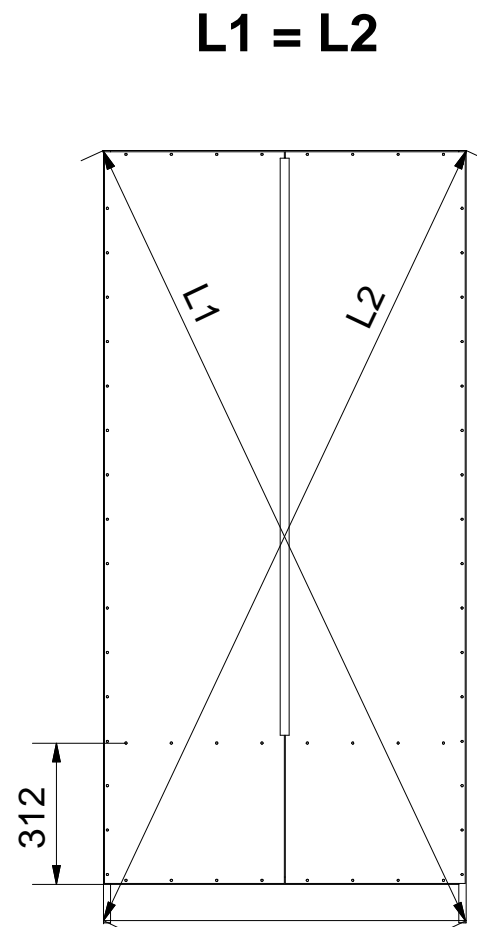

PRATO 2

Lista części

POZYCJA	ILOŚĆ	NUMER CZĘŚCI
1	1	Bok L
2	1	Wieniec górny
3	1	Wieniec dolny
4	1	Przegroda pozioma
5	1	Bok R
6	2	Szyna prowadnicy L
7	2	Szyna prowadnicy R
8	1	Cokół
9	2	Podpora pod drążek
10	6	Prowadnik zawiasu
11	20	Euro wkręt 3,5x13
12	2	Szuflada
12.1	1	Bok L szuflady
12.2	1	Bok R szuflady
12.3	1	Tył szuflady
12.4	1	Czoło szuflady
12.5	1	Spód szuflady
12.6	1	Prowadnica L
12.7	1	Prowadnica R
12.8	4	Wkręt prowadnicy
13	12	Euro wkręt 6,3x13
14	8	Wkręt 3x16
15	4	Ślizg pojedynczy
16	38	Kołek
17	12	Puszka mimośrod
18	12	Zaślepka mimośrod
19	12	Trzpień mimośrod wkręcany
20	2	Ściana tylna
21	1	Listwa H
22	1	Drzwi L
23	1	Drzwi R
24	6	UCHWYT
25	12	Wkręt uchwyty 3x25
26	6	Zawiasa
27	1	Drążek 766
28	74	Gwozdzie 3x20
29	1	Klej szuflady