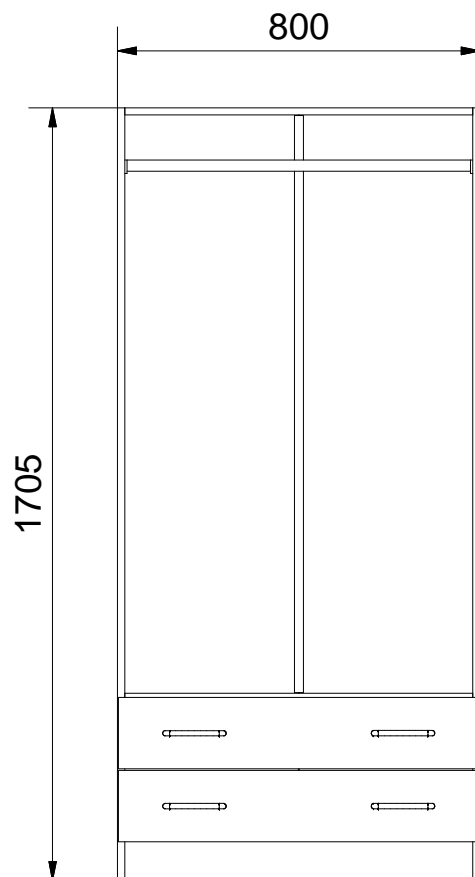

PRATO 2

Lista części

POZYCJA	ILOŚĆ	NUMER CZĘŚCI
1	1	Bok L
2	1	Wieniec górny
3	1	Wieniec dolny
4	1	Przegroda pozioma
5	1	Bok R
6	2	Szyna prowadnicy L
7	2	Szyna prowadnicy R
8	1	Cokół
9	2	Podpora pod drążek
10	6	Prowadnik zawiasu
11	20	Euro wkręt 3,5x13
12	2	Szuflada
12.1	1	Bok L szuflady
12.2	1	Bok R szuflady
12.3	1	Tył szuflady
12.4	1	Czoło szuflady
12.5	1	Spód szuflady
12.6	1	Prowadnica L
12.7	1	Prowadnica R
12.8	4	Wkręt prowadnicy
13	12	Euro wkręt 6,3x13
14	8	Wkręt 3x16
15	4	Ślizg pojedynczy
16	38	Kołek
17	12	Puszka mimośrod
18	12	Zaślepka mimośrod
19	12	Trzpień mimośrod wkręcany
20	2	Ściana tylna
21	1	Listwa H
22	1	Drzwi L
23	1	Drzwi R
24	6	UCHWYT
25	12	Wkręt uchwyty 3x25
26	6	Zawiasa
27	1	Drążek 766
28	74	Gwozdzie 3x20
29	1	Klej szuflady