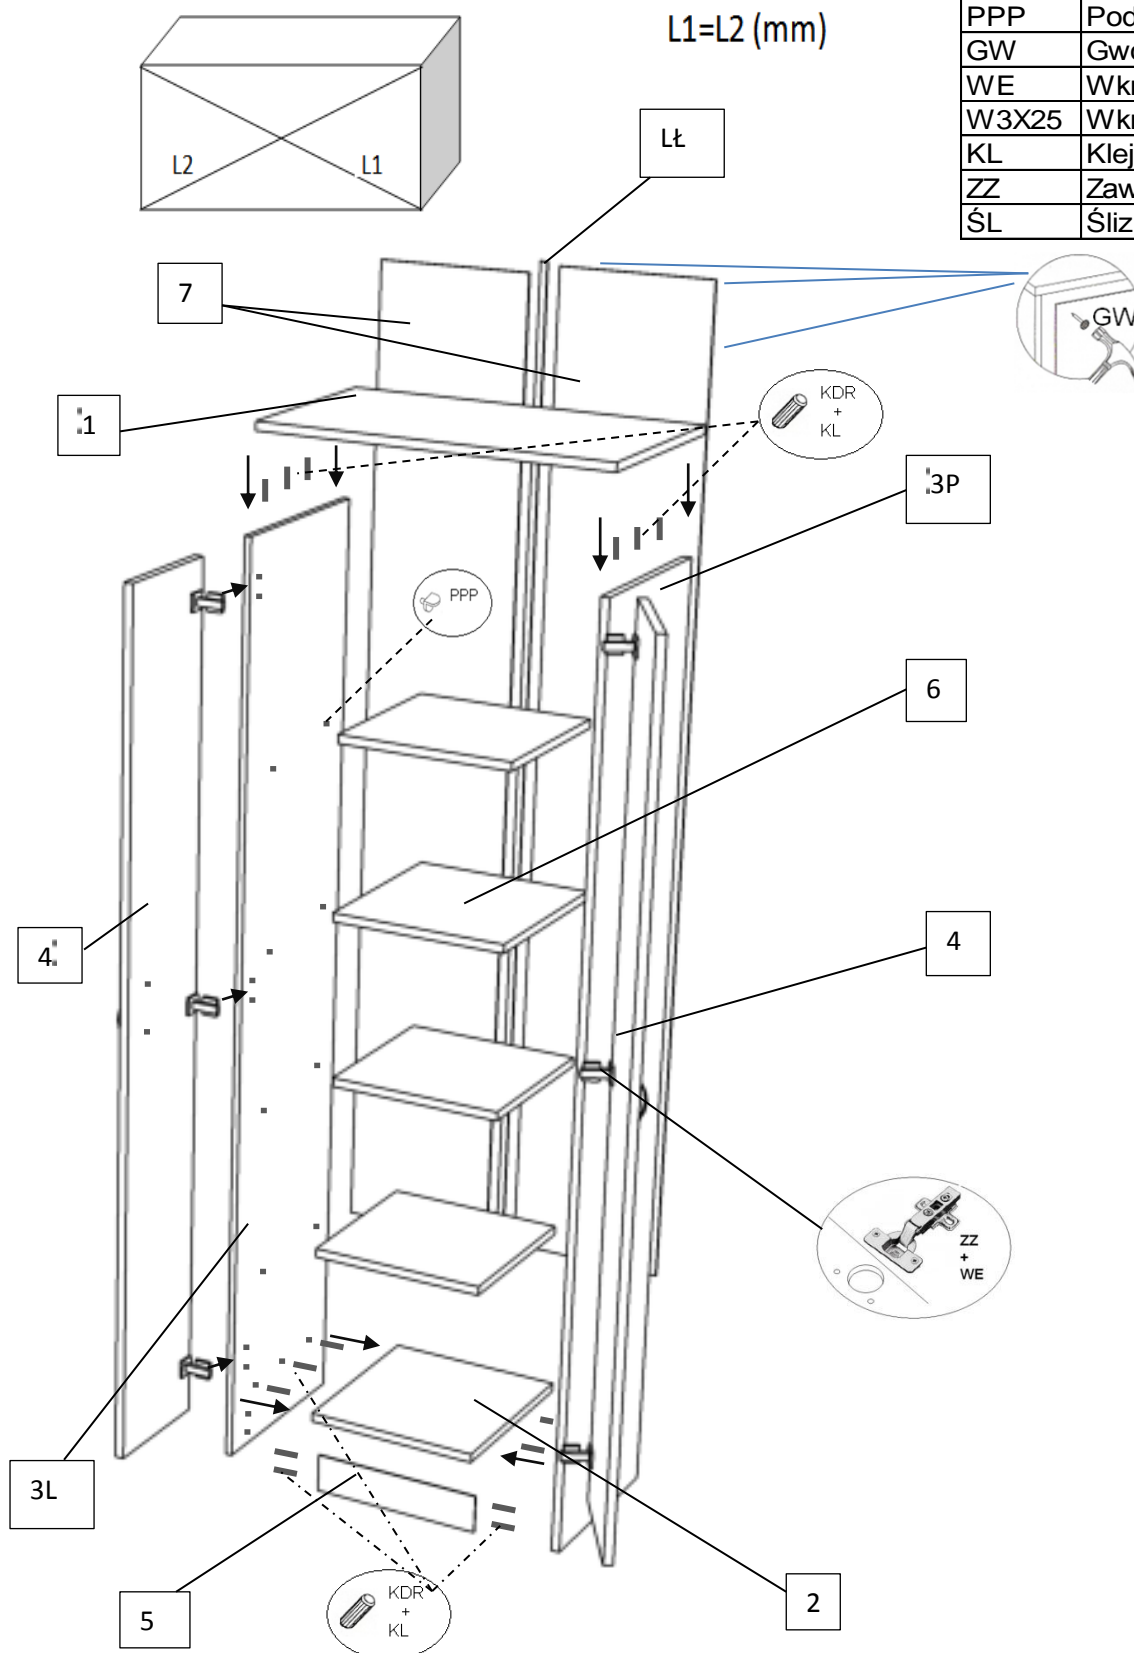

63-642 perzów
 Trębaczów 69
 Tel./fax. (62) 786 17 32
 Fax. (62) 599 41 14
 Kom.(0) 661 943 475
www.arkos-meble.pl
 biuro@arkos-meble.pl

Elementy			
lp	Nazwa elementu	Ilość	Wymiary
1.	Wieniec górny	1	550X280
2.	Wieniec dolny	1	518x260
3.	Boki szafy prawy/lewy	1;1	1884x260
4.	Drzwi	1	1796x271
5.	Cokół	1	518x80
6.	Półka	4	518x250
7.	Ścianka tylna	1	272x1796

SCHEMAT MONTAŻU GARDEROBY ... CARLA (SZAFKA)

UWAGA !!! Przekątna w meblu musi być sprawdzona

Okucia		
Kod.	Elementy	Ilość
KDR	Kołki drewniane	16
UCH	Uchwyty	2
PPP	Podpory pod półki	16
GW	Gwoździe	
WE	Wkręty euro 3,5x12	12
W3X25	Wkręty 3x25	4
KL	Klej	1
ZZ	Zawiasy zewnętrzne	6
ŚL	Ślizgi	4