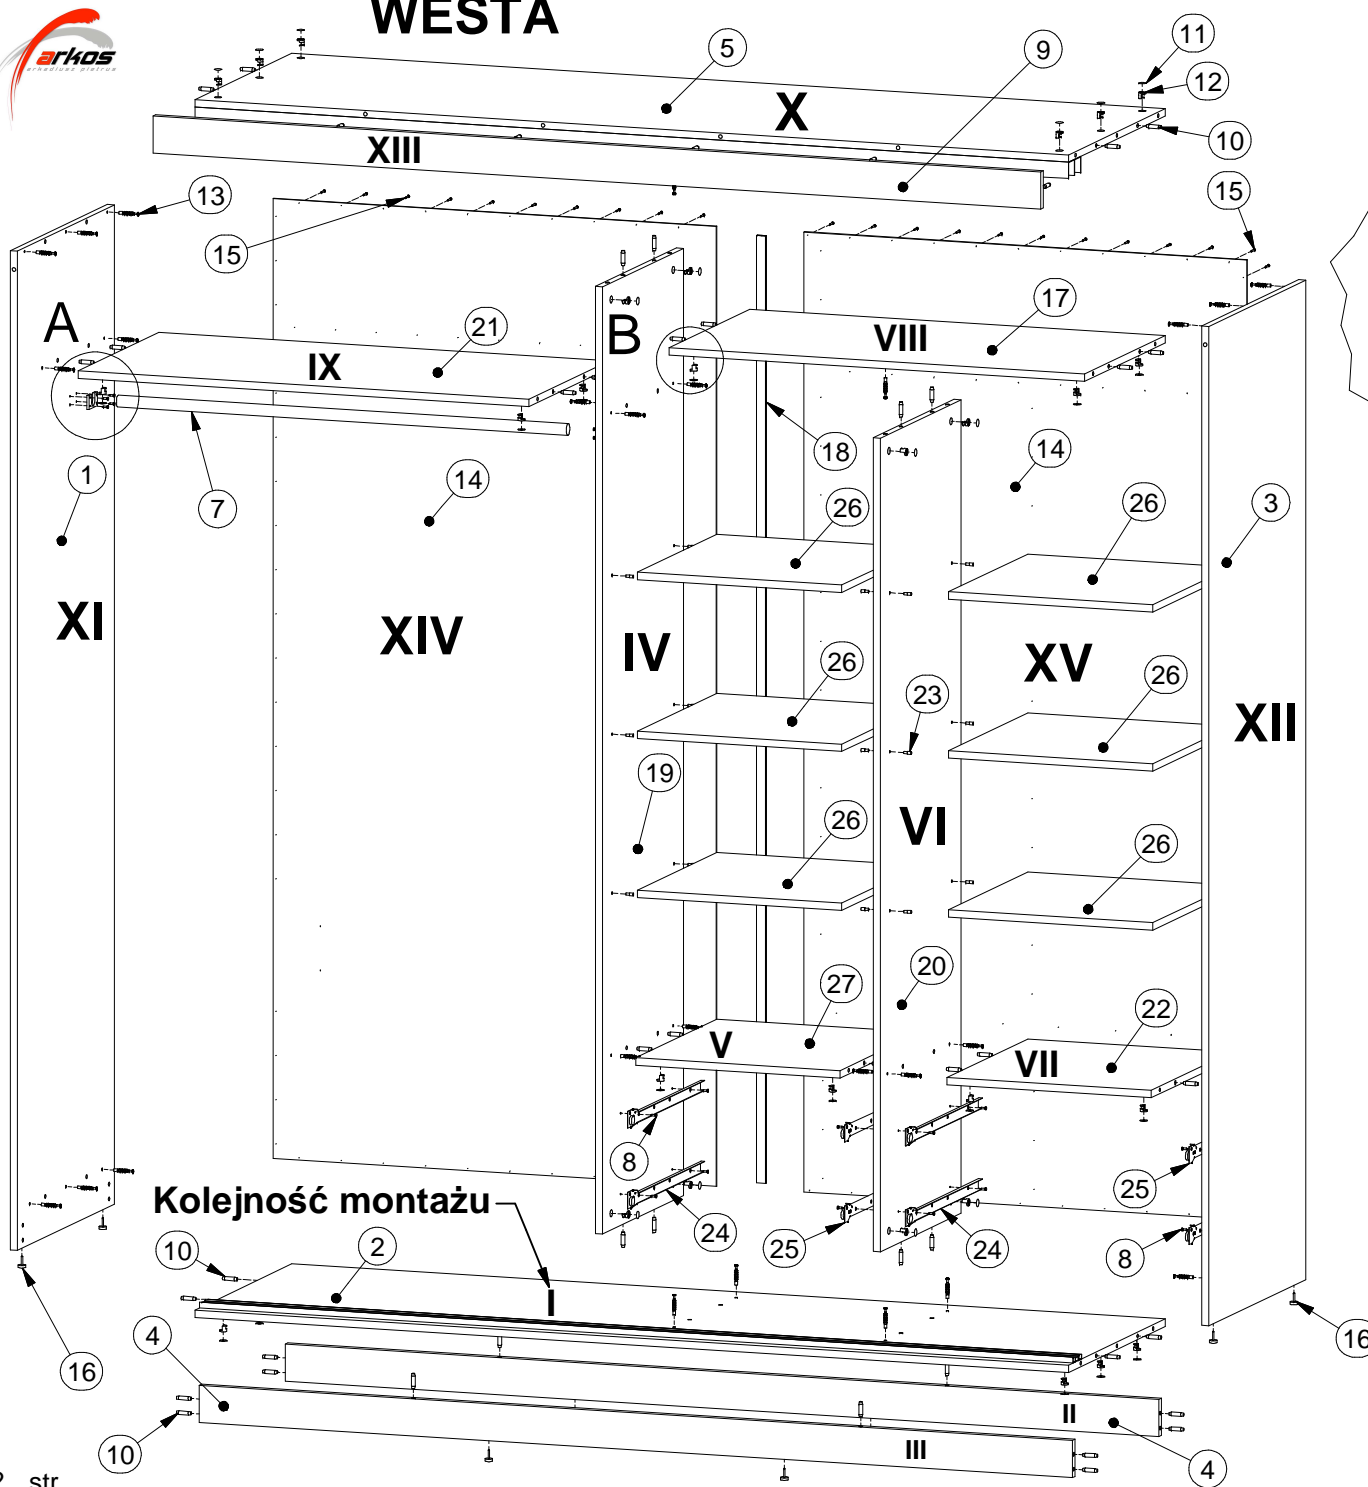

WESTA

L₁ = L₂

WESTA

Lista części		
POZYCJA	ILOŚĆ	NUMER CZĘŚCI
1	1	Bok L
2	1	Wieniec dolny
3	1	Bok R
4	2	Cokół
5	1	Wieniec górny
6	2	Podpora pod drążek
7	1	Drążek 1014
8	24	Euro wkręt 3,5x13
9	1	Maskownica
10	66	Kołek
11	36	Zasłepka mimośrod
12	36	Puszka mimośrod
13	36	Trzpień mimośrod wkręcany
14	2	Ściana tylna
15	164	Gwozdzie 3x20
16	8	Ślizg pojedynczy
17	1	Przegroda pozioma R
18	1	Listwa H
19	1	Przegroda pion.
20	1	Przegroda pion. R
21	1	Przegroda pozioma L
22	1	Przegroda pozioma mała R
23	24	Podpórka
24	4	Szyna prowadnicy L
25	4	Szyna prowadnicy R
26	6	Półka
27	1	Przegroda pozioma mała L

WESTA

Lista części

POZYCJA	ILOŚĆ	NUMER CZĘŚCI
28	2	Drzwi
29	4	Wózek dolny
30	4	Wózek prowadzący
31	16	Wkręt wózka dolnego 3 x16
32	16	Wkręt wózka prowadzącego 3 x13
33	4	Szufłada
33.1	1	Bok szufłady L
33.2	1	Bok szufłady R
33.3	1	Tył szufłady
33.4	1	Spód szufłady
33.5	1	Czoło szufłady
33.6	1	Prowadnica L
33.7	1	Prowadnica R
33.8	4	Wkręt prowadnicy 3x20
33.9	1	Uchwyt
33.10	1	Wkręt uchwyty 3x25
33.11	1	Klej szufłady