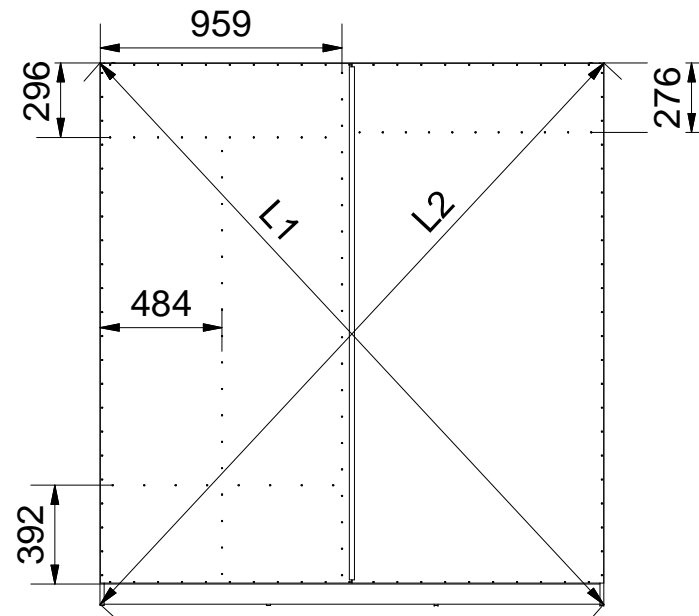

WESTA

L₁ = L₂

WESTA

Lista części		
POZYCJA	ILOŚĆ	NUMER CZĘŚCI
1	1	Bok L
2	1	Wieniec dolny
3	1	Bok R
4	2	Cokół
5	1	Wieniec górny
6	2	Podpora pod drążek
7	1	Drążek 1014
8	24	Euro wkręt 3,5x13
9	1	Maskownica
10	66	Kołek
11	36	Zasłepka mimośrod
12	36	Puszka mimośrod
13	36	Trzpień mimośrod wkręcany
14	2	Ściana tylna
15	164	Gwozdzie 3x20
16	8	Ślizg pojedynczy
17	1	Przegroda pozioma R
18	1	Listwa H
19	1	Przegroda pion.
20	1	Przegroda pion. R
21	1	Przegroda pozioma L
22	1	Przegroda pozioma mała R
23	24	Podpórka
24	4	Szyna prowadnicy L
25	4	Szyna prowadnicy R
26	6	Półka
27	1	Przegroda pozioma mała L

WESTA

Lista części

POZYCJA	ILOŚĆ	NUMER CZĘŚCI
28	2	Drzwi
29	4	Wózek dolny
30	4	Wózek prowadzący
31	16	Wkręt wózka dolnego 3 x16
32	16	Wkręt wózka prowadzącego 3 x13
33	4	Szufłada
33.1	1	Bok szufłady L
33.2	1	Bok szufłady R
33.3	1	Tył szufłady
33.4	1	Spód szufłady
33.5	1	Czoło szufłady
33.6	1	Prowadnica L
33.7	1	Prowadnica R
33.8	4	Wkręt prowadnicy 3x20
33.9	1	Uchwyt
33.10	1	Wkręt uchwyty 3x25
33.11	1	Klej szufłady