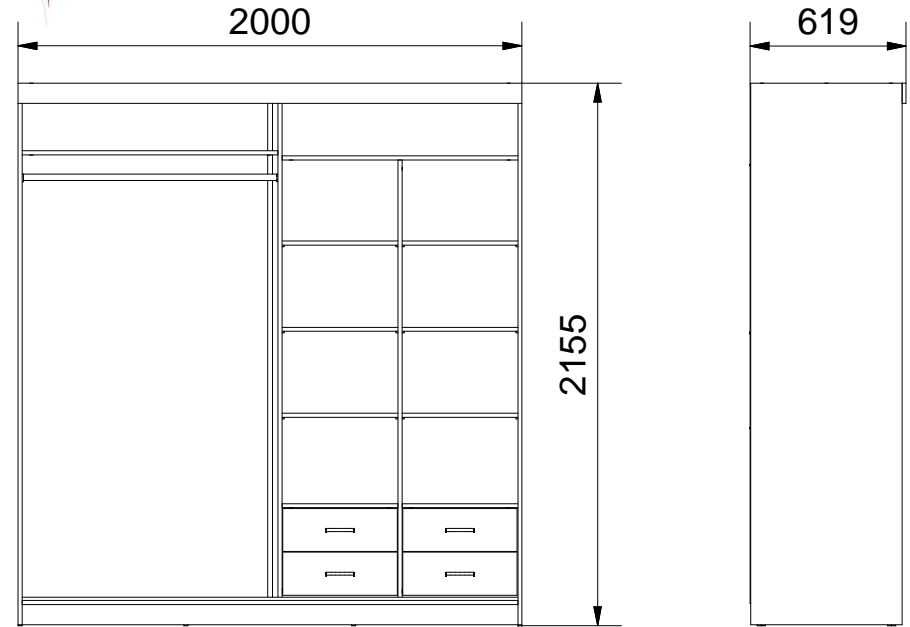

WESTA

L₁ = L₂

WESTA

Lista części		
POZYCJA	ILOŚĆ	NUMER CZĘŚCI
1	1	Bok L
2	1	Wieniec dolny
3	1	Bok R
4	2	Cokół
5	1	Wieniec górny
6	2	Podpora pod drążek
7	1	Drążek 1014
8	24	Euro wkręt 3,5x13
9	1	Maskownica
10	66	Kołek
11	36	Zasłepka mimośrod
12	36	Puszka mimośrod
13	36	Trzpień mimośrod wkręcany
14	2	Ściana tylna
15	164	Gwozdzie 3x20
16	8	Ślizg pojedynczy
17	1	Przegroda pozioma R
18	1	Listwa H
19	1	Przegroda pion.
20	1	Przegroda pion. R
21	1	Przegroda pozioma L
22	1	Przegroda pozioma mała R
23	24	Podpórka
24	4	Szyna prowadnicy L
25	4	Szyna prowadnicy R
26	6	Półka
27	1	Przegroda pozioma mała L

WESTA

Lista części

POZYCJA	ILOŚĆ	NUMER CZĘŚCI
28	2	Drzwi
29	4	Wózek dolny
30	4	Wózek prowadzący
31	16	Wkręt wózka dolnego 3 x16
32	16	Wkręt wózka prowadzącego 3 x13
33	4	Szufłada
33.1	1	Bok szufłady L
33.2	1	Bok szufłady R
33.3	1	Tył szufłady
33.4	1	Spód szufłady
33.5	1	Czoło szufłady
33.6	1	Prowadnica L
33.7	1	Prowadnica R
33.8	4	Wkręt prowadnicy 3x20
33.9	1	Uchwyt
33.10	1	Wkręt uchwyty 3x25
33.11	1	Klej szufłady