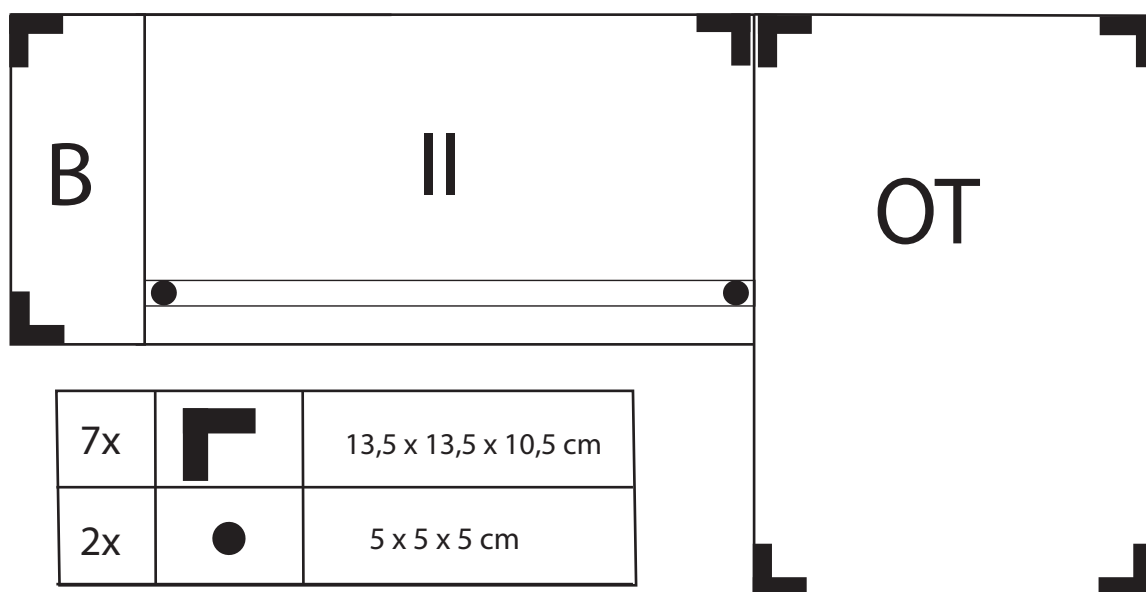

LEFT

LEWY

GLOSS / BEST

RIGHT

PRAWY

7x		13,5 x 13,5 x 10,5 cm
2x		5 x 5 x 5 cm