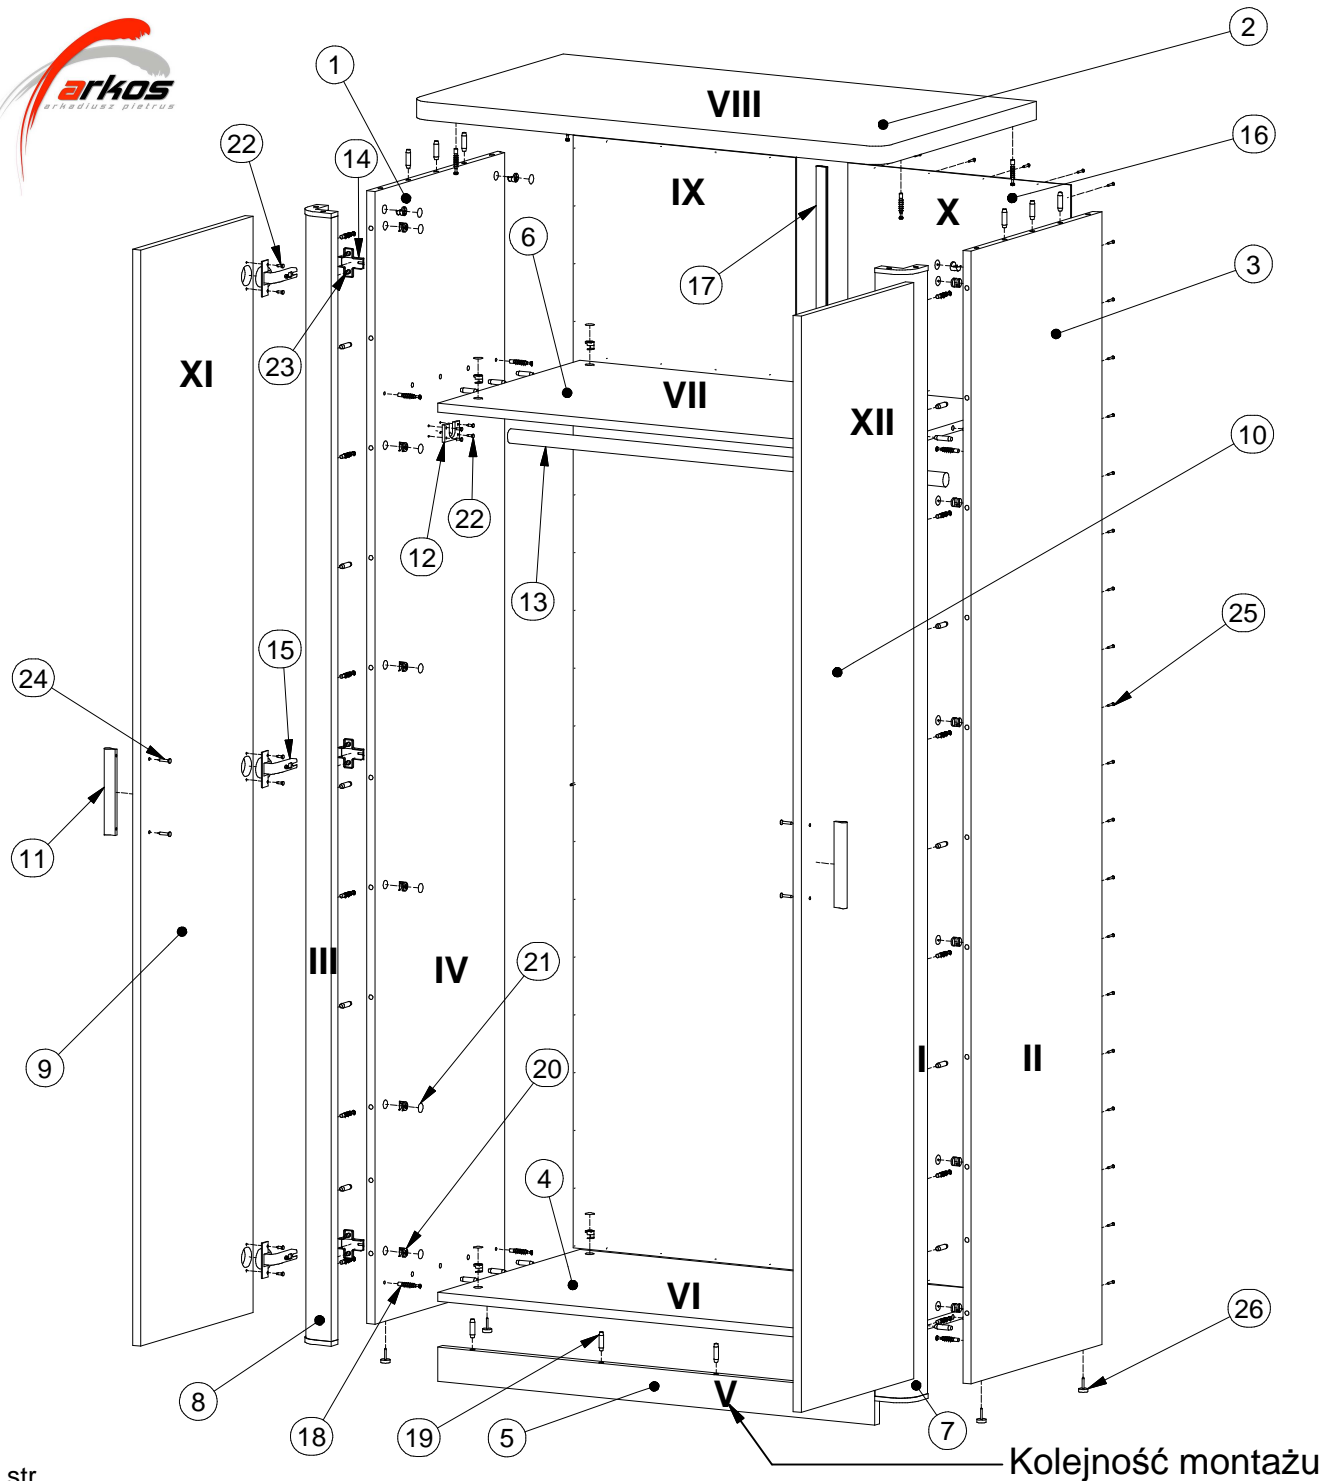

# HERMES 6

**L1 = L2**

Lista części		
POZYCJA	ILOŚĆ	NUMER CZĘŚCI
1	1	Bok L
2	1	Błat
3	1	Bok R
4	1	Wieniec dolny
5	1	Cokół
6	1	Przegroda pozioma
7	1	Listwa R
8	1	Listwa L
9	1	Drzwi L
10	1	Drzwi R
11	2	Uchwyt1
12	2	Podpora pod drążek
13	1	Drążek 865
14	6	Prowadnik zawiasu
15	6	Zawias równoległy
16	2	Ściana tylna
17	1	Listwa H
18	24	Trzpień mimośrodowy wkręcany
19	32	Kołek
20	24	Puszka mimośrodowy
21	24	Zaślepka mimośrodowy
22	20	Euro wkręt 3,5x13
23	12	Euro wkręt 6,3x13
24	4	Wkręt uchwytu 3x25
25	64	Gwozdzie 3x20
26	4	Ślizg pojedynczy