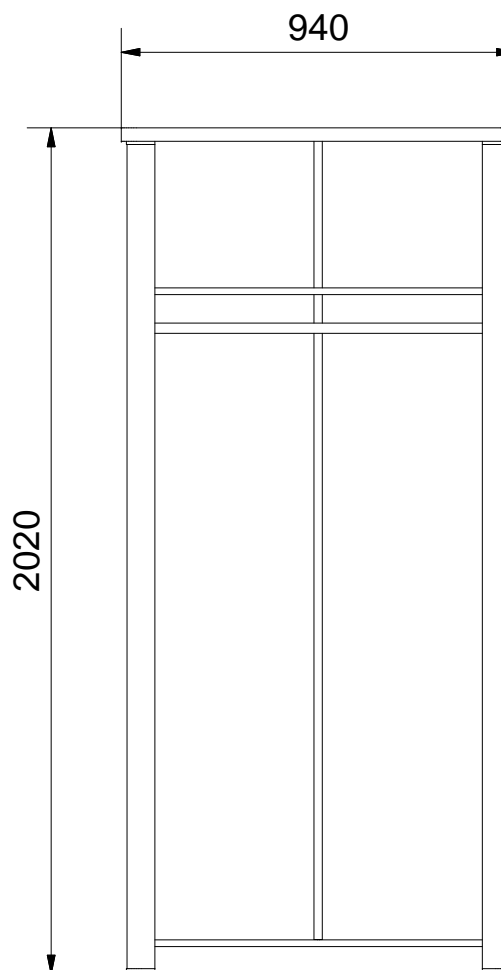

# HERMES 6

**L1 = L2**

Lista części		
POZYCJA	ILOŚĆ	NUMER CZĘŚCI
1	1	Bok L
2	1	Błat
3	1	Bok R
4	1	Wieniec dolny
5	1	Cokół
6	1	Przegroda pozioma
7	1	Listwa R
8	1	Listwa L
9	1	Drzwi L
10	1	Drzwi R
11	2	Uchwyt1
12	2	Podpora pod drążek
13	1	Drążek 865
14	6	Prowadnik zawiasu
15	6	Zawias równoległy
16	2	Ściana tylna
17	1	Listwa H
18	24	Trzpień mimośrodowy wkręcany
19	32	Kołek
20	24	Puszka mimośrodowy
21	24	Zaślepka mimośrodowy
22	20	Euro wkręt 3,5x13
23	12	Euro wkręt 6,3x13
24	4	Wkręt uchwytu 3x25
25	64	Gwozdzie 3x20
26	4	Ślizg pojedynczy