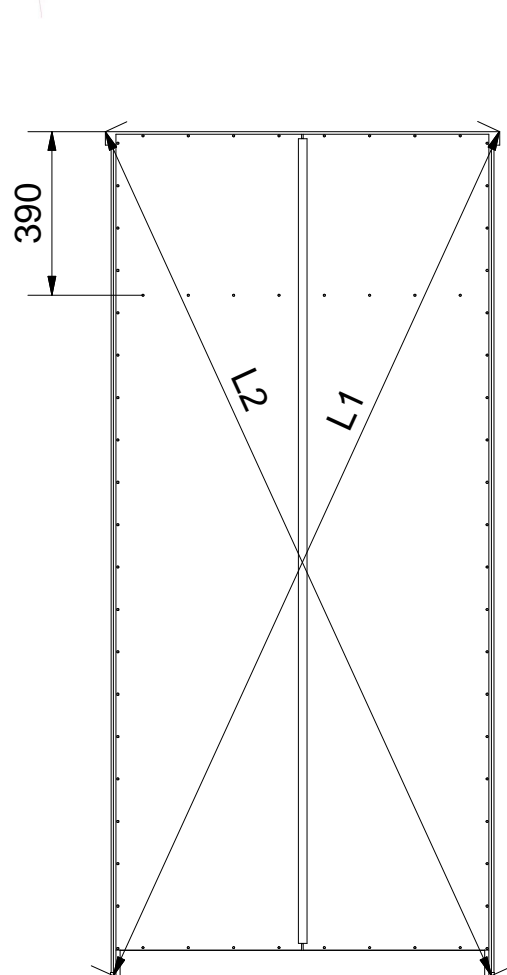

# HERMES 6

**L1 = L2**

Lista części		
POZYCJA	ILOŚĆ	NUMER CZĘŚCI
1	1	Bok L
2	1	Błat
3	1	Bok R
4	1	Wieniec dolny
5	1	Cokół
6	1	Przegroda pozioma
7	1	Listwa R
8	1	Listwa L
9	1	Drzwi L
10	1	Drzwi R
11	2	Uchwyt1
12	2	Podpora pod drążek
13	1	Drążek 865
14	6	Prowadnik zawiasu
15	6	Zawias równoległy
16	2	Ściana tylna
17	1	Listwa H
18	24	Trzpień mimośrodowy wkręcany
19	32	Kołek
20	24	Puszka mimośrodowy
21	24	Zaślepka mimośrodowy
22	20	Euro wkręt 3,5x13
23	12	Euro wkręt 6,3x13
24	4	Wkręt uchwytu 3x25
25	64	Gwozdzie 3x20
26	4	Ślizg pojedynczy