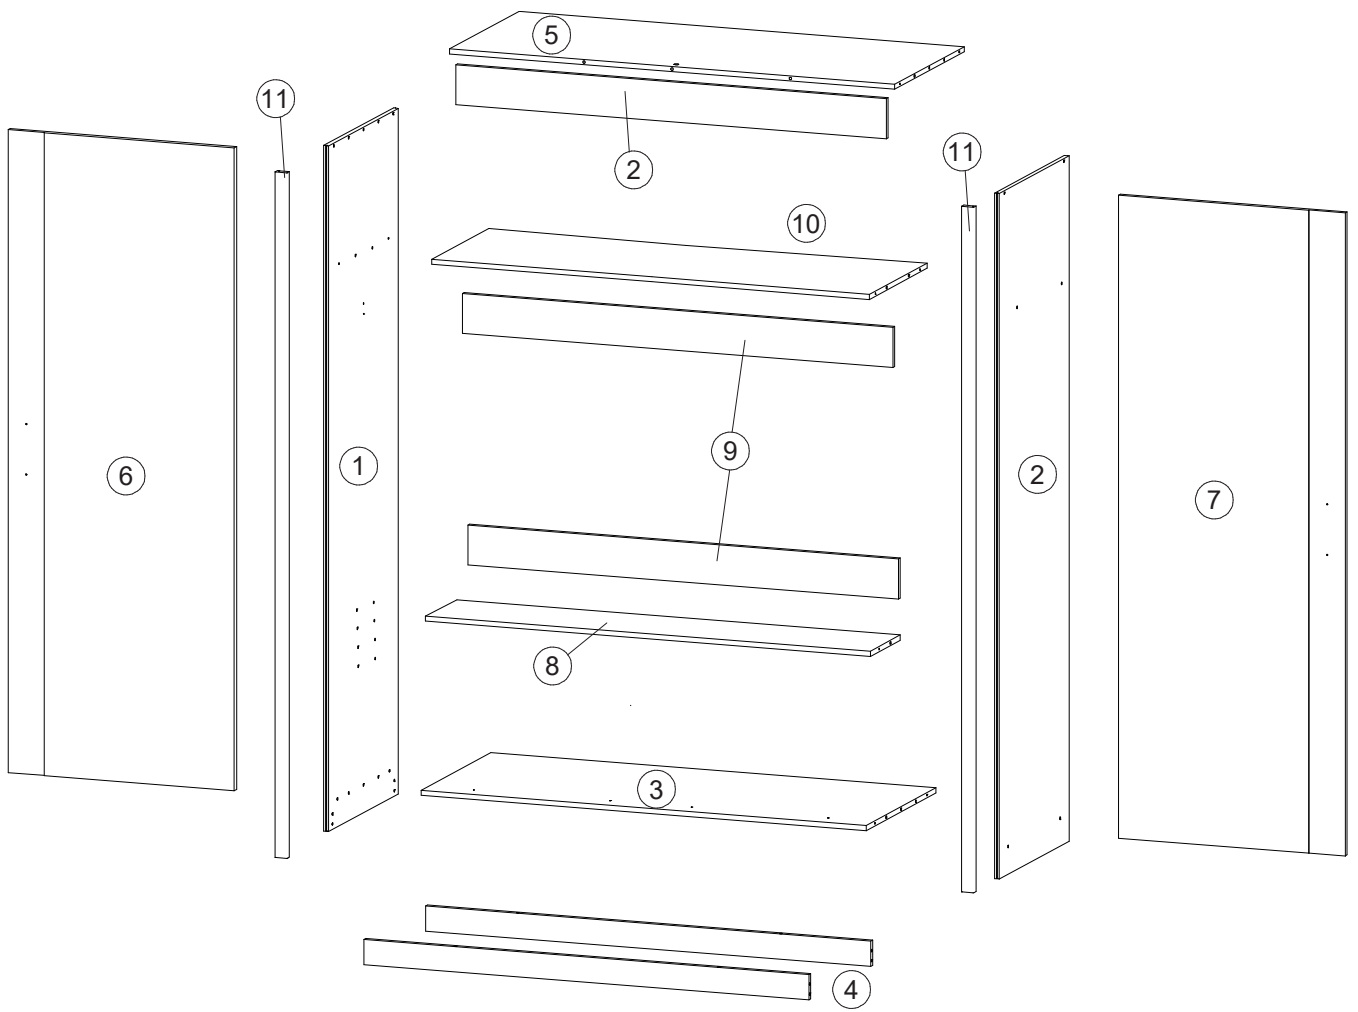

Slim 80cm

PL - Instrukcja montażu D - Montageanleitung GB - Assembly instructions

RO - instructiuni de montaj SK - Navod na montaz TR - Montaj tali matu

NL - Handleiding voor de montage IT - Istruzioni di montaggio FR - Notice de montage

CZ - Montá ní navod HU - Szerelési utmutató RU - инструкция по сборке

A 32 x Ø8x35 	B 1 x Ø15x12 	B1 1 x 34mm 	B2 1 x Ø17 	B3 16 x Ø7x50 	B4 16 x Ø12 
C2 4 x Ø3x25 	A1 10x 		C5 60 x 	E 2 x 160mm 	F 1x 720mm 
F1 2 x 	G 4 x 	G1 4 x 	H 4 x 	I 4 x 	J 6 x 
			Z 1 x 		

12

13

14

16

17

18

19

20