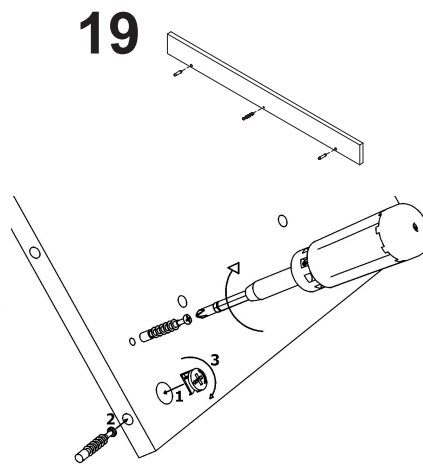

Slim 80cm

PL - Instrukcja montażu D - Montageanleitung GB - Assembly instructions

RO - instructiuni de montaj SK - Navod na montaz TR - Montaj tali matu

NL - Handleiding voor de montage IT - Istruzioni di montaggio FR - Notice de montage

CZ - Montá ní navod HU - Szerelési utmutató RU - инструкция по сборке

A 32 x Ø8x35 	B 1 x Ø15x12 	B1 1 x 34mm 	B2 1 x Ø17 	B3 16 x Ø7x50 	B4 16 x Ø12 
C2 4 x Ø3x25 	A1 10x 		C5 60 x 	E 2 x 160mm 	F 1x 720mm 
F1 2 x 	G 4 x 	G1 4 x 	H 4 x 	I 4 x 	J 6 x 
			Z 1 x 		

12

13

14

16

17

18

19

20