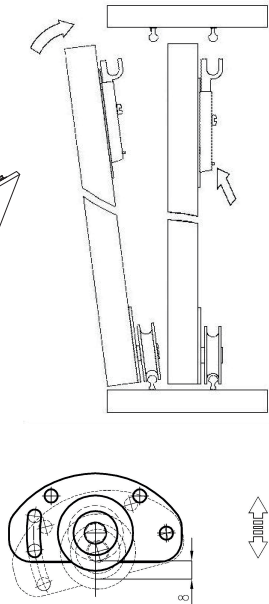

Slim 80cm

PL - Instrukcja montażu D - Montageanleitung GB - Assembly instructions

RO - instructiuni de montaj SK - Navod na montaz TR - Montaj tali matu

NL - Handleiding voor de montage IT - Istruzioni di montaggio FR - Notice de montage

CZ - Montá ní navod HU - Szerelési utmutató RU - инструкция по сборке

A 32 x Ø8x35 	B 1 x Ø15x12 	B1 1 x 34mm 	B2 1 x Ø17 	B3 16 x Ø7x50 	B4 16 x Ø12 
C2 4 x Ø3x25 	A1 10x 		C5 60 x 	E 2 x 160mm 	F 1x 720mm 
F1 2 x 	G 4 x 	G1 4 x 	H 4 x 	I 4 x 	J 6 x 
			Z 1 x 		

12

13

14

16

17

18

19

20