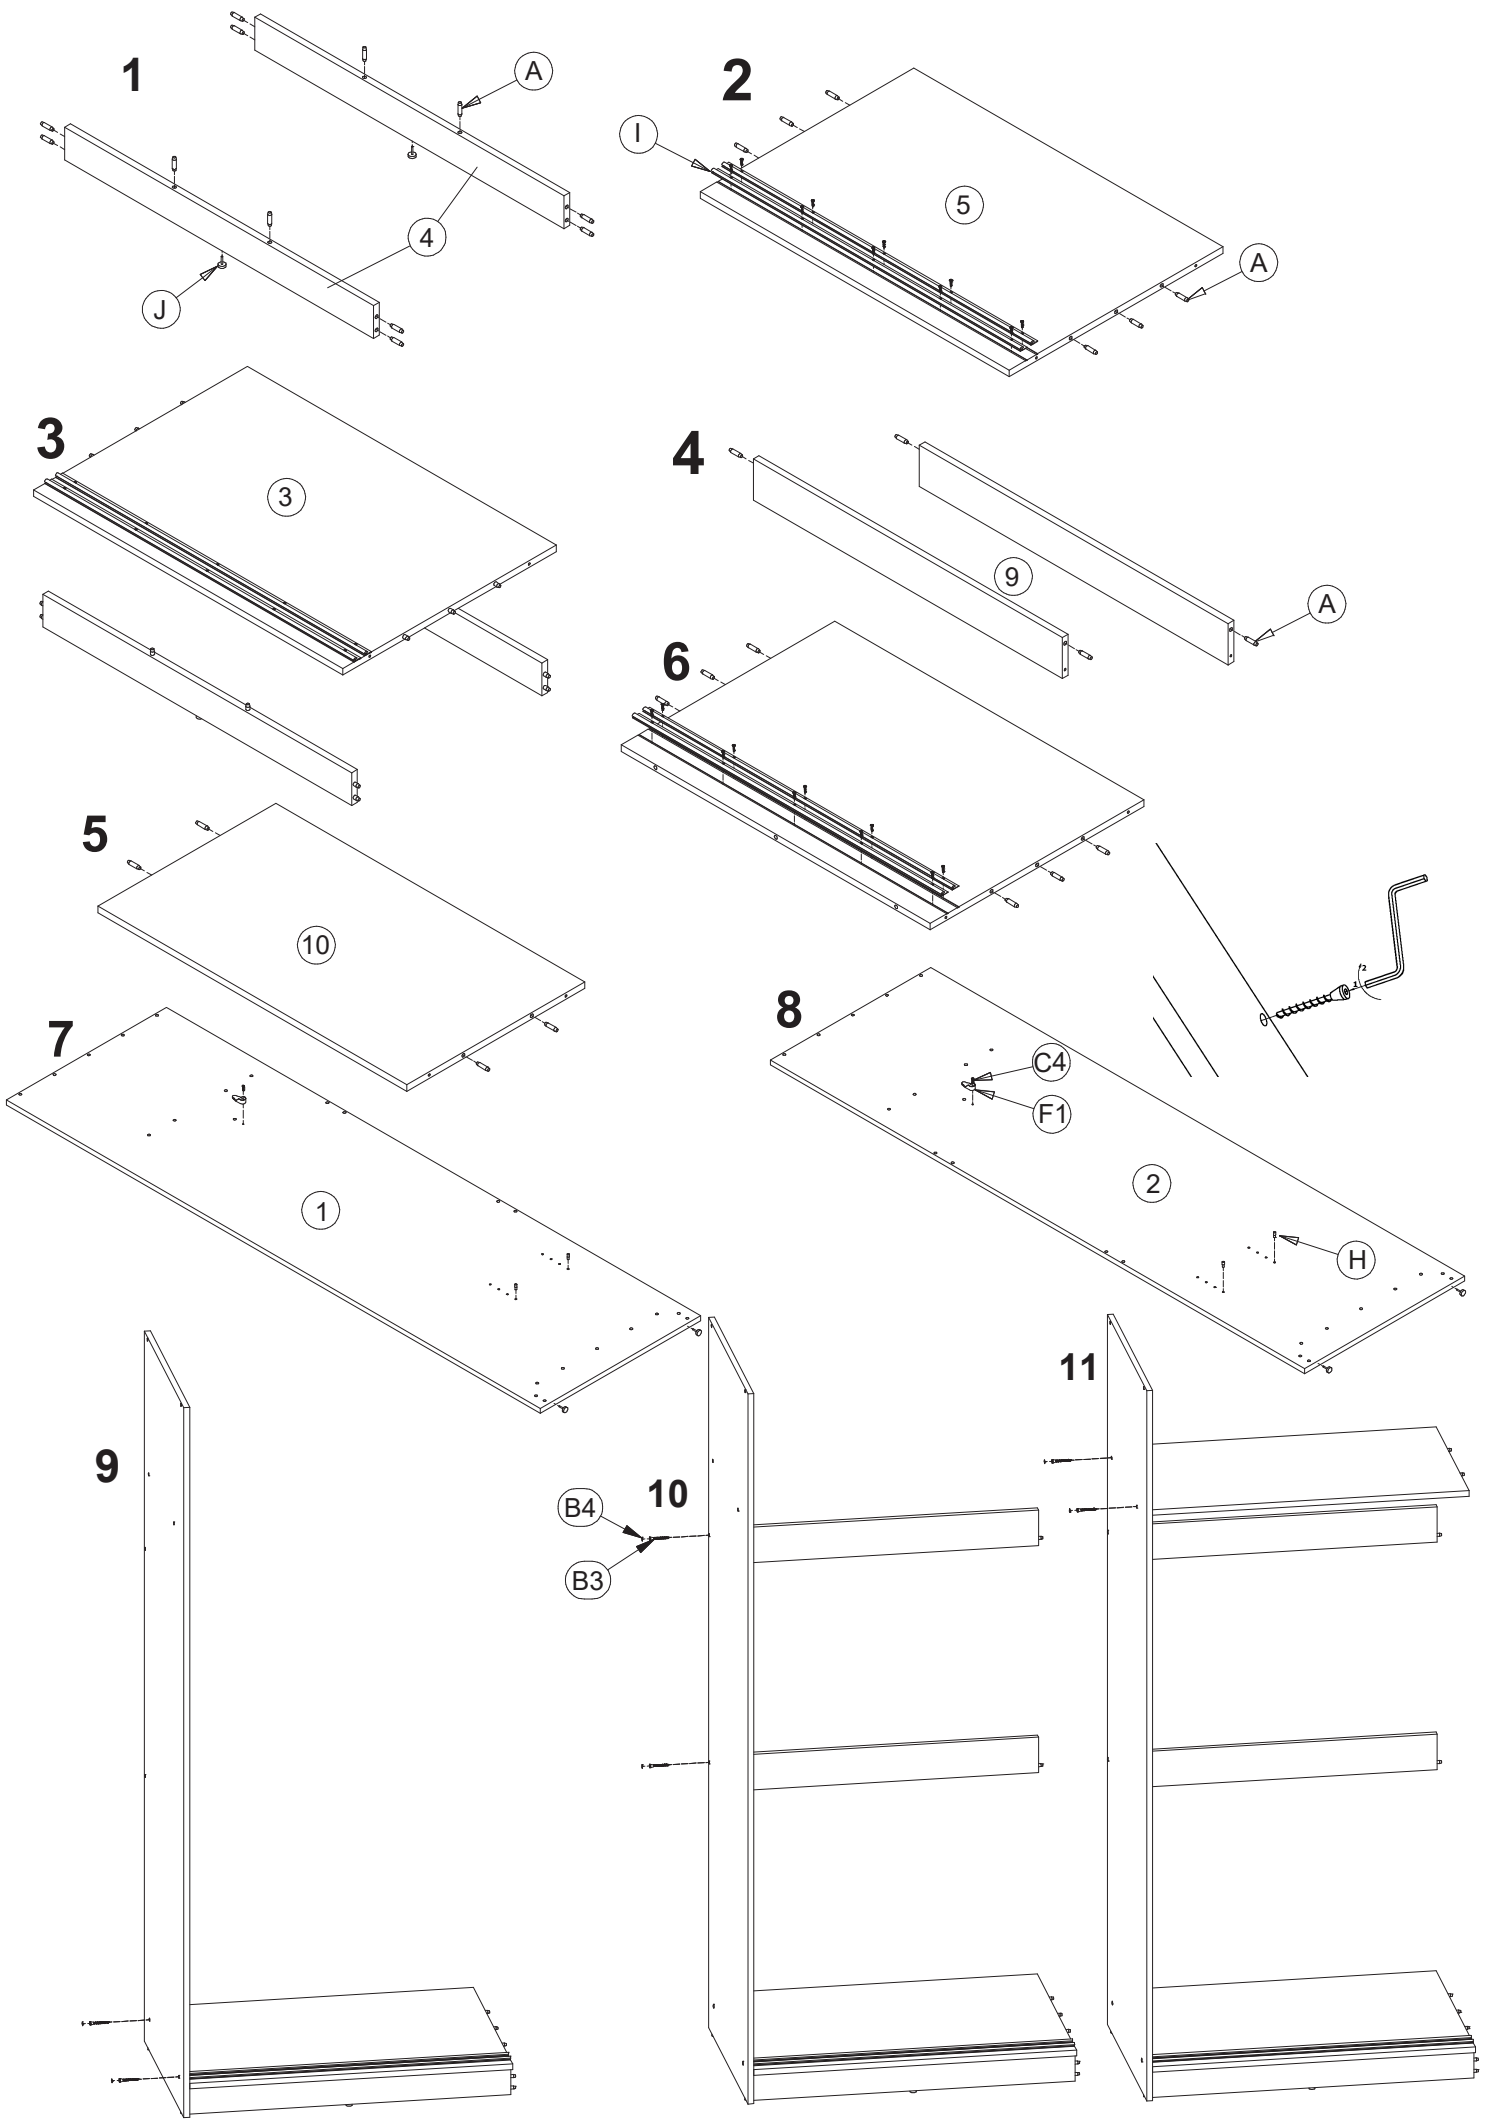

Slim 80cm

PL - Instrukcja montażu D - Montageanleitung GB - Assembly instructions

RO - instructiuni de montaj SK - Navod na montaz TR - Montaj tali matu

NL - Handleiding voor de montage IT - Istruzioni di montaggio FR - Notice de montage

CZ - Montá ní navod HU - Szerelési utmutató RU - инструкция по сборке

A 32 x Ø8x35 	B 1 x Ø15x12 	B1 1 x 34mm 	B2 1 x Ø17 	B3 16 x Ø7x50 	B4 16 x Ø12 
C2 4 x Ø3x25 	A1 10x 		C5 60 x 	E 2 x 160mm 	F 1x 720mm 
F1 2 x 	G 4 x 	G1 4 x 	H 4 x 	I 4 x 	J 6 x 
			Z 1 x 		

12

13

14

16

17

18

19

20