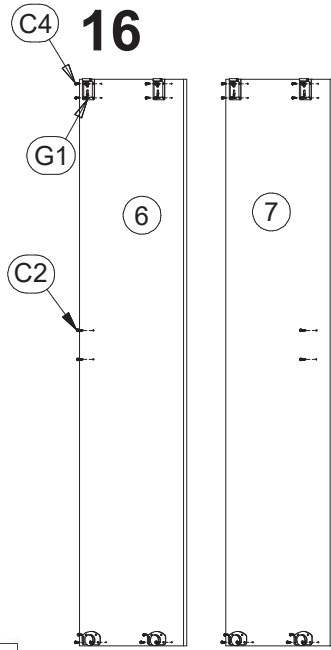

Slim 80cm

PL - Instrukcja montażu D - Montageanleitung GB - Assembly instructions

RO - instructiuni de montaj SK - Navod na montaz TR - Montaj tali matu

NL - Handleiding voor de montage IT - Istruzioni di montaggio FR - Notice de montage

CZ - Montá ní navod HU - Szerelési utmutató RU - инструкция по сборке

A 32 x Ø8x35 	B 1 x Ø15x12 	B1 1 x 34mm 	B2 1 x Ø17 	B3 16 x Ø7x50 	B4 16 x Ø12 
C2 4 x Ø3x25 	A1 10x 		C5 60 x 	E 2 x 160mm 	F 1x 720mm 
F1 2 x 	G 4 x 	G1 4 x 	H 4 x 	I 4 x 	J 6 x 
			Z 1 x 		

12

13

14

16

17

18

19

20