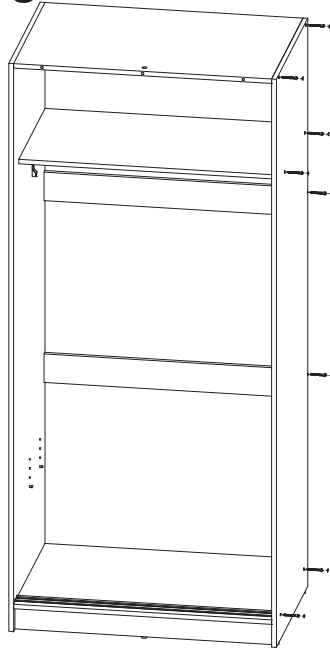

Slim 80cm

PL - Instrukcja montażu D - Montageanleitung GB - Assembly instructions

RO - instructiuni de montaj SK - Navod na montaz TR - Montaj tali matu

NL - Handleiding voor de montage IT - Istruzioni di montaggio FR - Notice de montage

CZ - Montá ní navod HU - Szerelési utmutató RU - инструкция по сборке

A 32 x Ø8x35 	B 1 x Ø15x12 	B1 1 x 34mm 	B2 1 x Ø17 	B3 16 x Ø7x50 	B4 16 x Ø12 
C2 4 x Ø3x25 	A1 10x 		C5 60 x 	E 2 x 160mm 	F 1x 720mm 
F1 2 x 	G 4 x 	G1 4 x 	H 4 x 	I 4 x 	J 6 x 
			Z 1 x 		

12

13

14

16

17

18

19

20