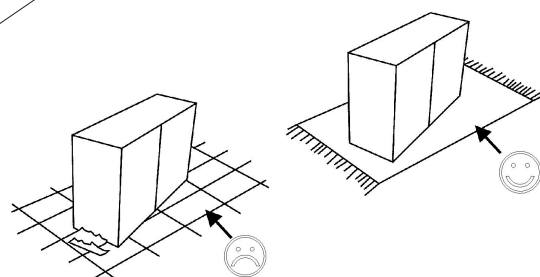

Slim 80cm

PL - Instrukcja montażu D - Montageanleitung GB - Assembly instructions

RO - instructiuni de montaj SK - Navod na montaz TR - Montaj tali matu

NL - Handleiding voor de montage IT - Istruzioni di montaggio FR - Notice de montage

CZ - Montá ní navod HU - Szerelési utmutató RU - инструкция по сборке

A 32 x Ø8x35 	B 1 x Ø15x12 	B1 1 x 34mm 	B2 1 x Ø17 	B3 16 x Ø7x50 	B4 16 x Ø12 
C2 4 x Ø3x25 	A1 10x 		C5 60 x 	E 2 x 160mm 	F 1x 720mm 
F1 2 x 	G 4 x 	G1 4 x 	H 4 x 	I 4 x 	J 6 x 
			Z 1 x 		