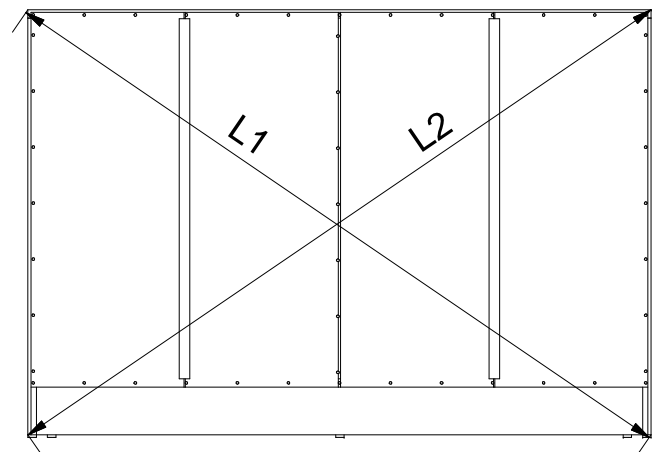

# WERONA 1

**L1 = L2**

Lista części

POZYCJA	ILOŚĆ	NUMER CZĘŚCI
1	1	Błat
2	1	Bok L
3	1	Bok R
4	1	Wieniec dolny
5	1	Przegroda pion. L
6	1	Przegroda pion. R
7	1	Cokół
8	3	Szyna prowadnicy L
9	3	Szyna prowadnicy R
10	16	Euro wkręt 3,5x13
13	3	Szuflada Duża
13.1	1	Czoło szuflady
13.2	1	Bok szuflady L
13.3	1	Bok szuflady R
13.4	1	Tył szuflady
13.5	1	Spód szuflady
13.6	1	Prowadnica L
13.7	1	Prowadnica R
13.8	4	Wkręt prowadnicy 3x20
14	26	Trzpień mimośrodowo wkręcany
15	62	Kolek
16	26	Puszka mimośrodowo
17	22	Zaślepka mimośrodowo
18	4	Ściana tylna
19	2	Listwa H
20	65	Gwoździe 3x20
21	7	Ślizg pojedynczy
22	1	Listwa blatu
23	1	Listwa L
24	1	Listwa R
25	1	Klej szuflady
26	4	Uchwyt
27	8	Wkręt uchwyty 3x25
26	2	Prowadnik zawiasu
29	4	Euro wkręt 6,3x13
28	1	Drzwi L
33	2	Zawias równoległy
34	4	Podpórka
35	1	Półka