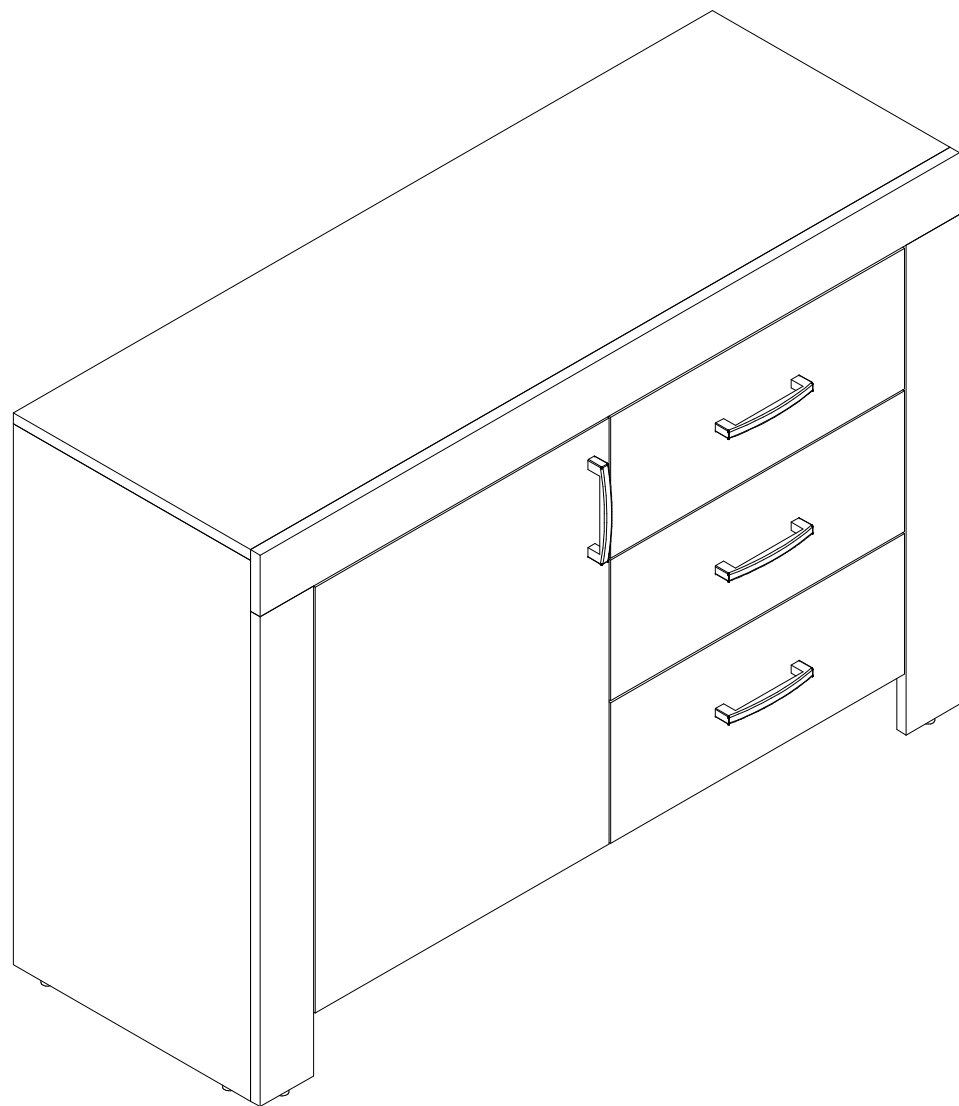

# WERONA 1

**L1 = L2**

Lista części

POZYCJA	ILOŚĆ	NUMER CZĘŚCI
1	1	Błat
2	1	Bok L
3	1	Bok R
4	1	Wieniec dolny
5	1	Przegroda pion. L
6	1	Przegroda pion. R
7	1	Cokół
8	3	Szyna prowadnicy L
9	3	Szyna prowadnicy R
10	16	Euro wkręt 3,5x13
13	3	Szuflada Duża
13.1	1	Czoło szuflady
13.2	1	Bok szuflady L
13.3	1	Bok szuflady R
13.4	1	Tył szuflady
13.5	1	Spód szuflady
13.6	1	Prowadnica L
13.7	1	Prowadnica R
13.8	4	Wkręt prowadnicy 3x20
14	26	Trzpień mimośrodowo wkręcany
15	62	Kolek
16	26	Puszka mimośrodowo
17	22	Zaślepka mimośrodowo
18	4	Ściana tylna
19	2	Listwa H
20	65	Gwoździe 3x20
21	7	Ślizg pojedynczy
22	1	Listwa blatu
23	1	Listwa L
24	1	Listwa R
25	1	Klej szuflady
26	4	Uchwyt
27	8	Wkręt uchwyty 3x25
26	2	Prowadnik zawiasu
29	4	Euro wkręt 6,3x13
28	1	Drzwi L
33	2	Zawias równoległy
34	4	Podpórka
35	1	Półka