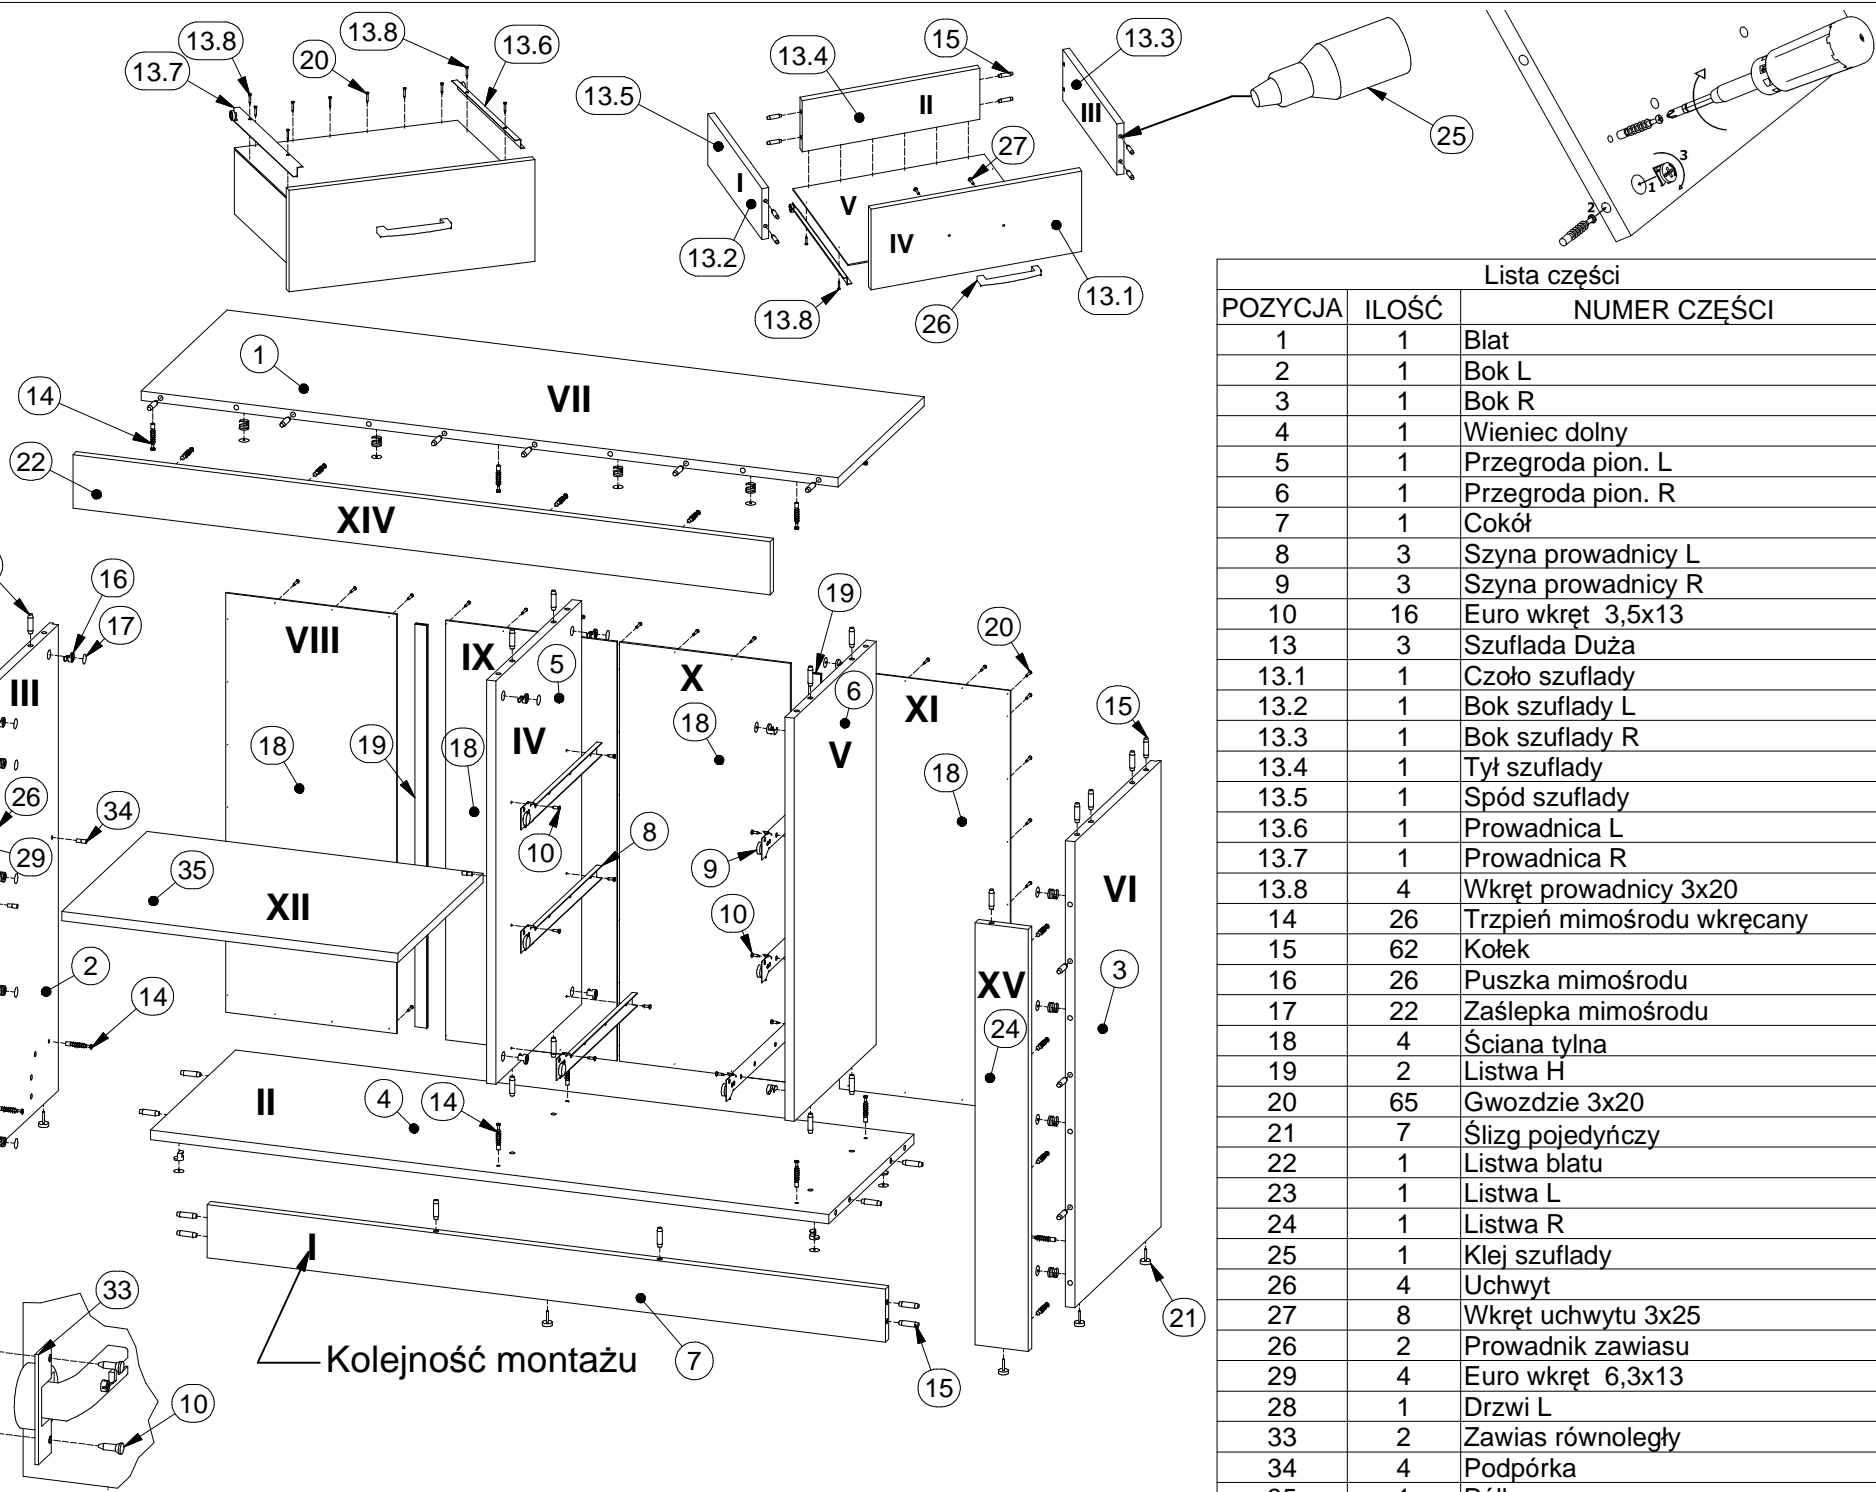

# WERONA 1

**L1 = L2**

Lista części

POZYCJA	ILOŚĆ	NUMER CZĘŚCI
1	1	Błat
2	1	Bok L
3	1	Bok R
4	1	Wieniec dolny
5	1	Przegroda pion. L
6	1	Przegroda pion. R
7	1	Cokół
8	3	Szyna prowadnicy L
9	3	Szyna prowadnicy R
10	16	Euro wkręt 3,5x13
13	3	Szuflada Duża
13.1	1	Czoło szuflady
13.2	1	Bok szuflady L
13.3	1	Bok szuflady R
13.4	1	Tył szuflady
13.5	1	Spód szuflady
13.6	1	Prowadnica L
13.7	1	Prowadnica R
13.8	4	Wkręt prowadnicy 3x20
14	26	Trzpień mimośrodowo wkręcany
15	62	Kolek
16	26	Puszka mimośrodowo
17	22	Zaślepka mimośrodowo
18	4	Ściana tylna
19	2	Listwa H
20	65	Gwoździe 3x20
21	7	Ślizg pojedynczy
22	1	Listwa blatu
23	1	Listwa L
24	1	Listwa R
25	1	Klej szuflady
26	4	Uchwyt
27	8	Wkręt uchwyty 3x25
26	2	Prowadnik zawiasu
29	4	Euro wkręt 6,3x13
28	1	Drzwi L
33	2	Zawias równoległy
34	4	Podpórka
35	1	Półka