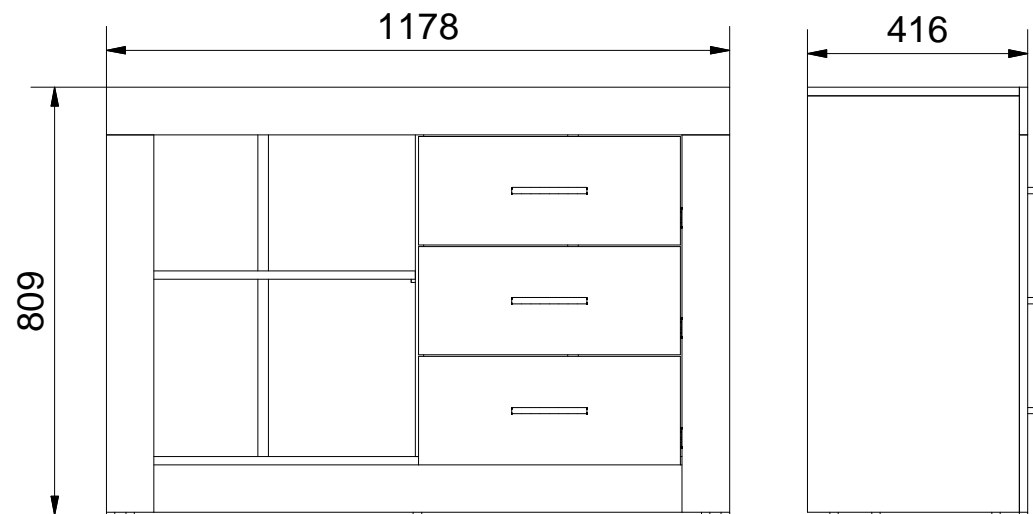

# WERONA 1

**L1 = L2**

Lista części

POZYCJA	ILOŚĆ	NUMER CZĘŚCI
1	1	Błat
2	1	Bok L
3	1	Bok R
4	1	Wieniec dolny
5	1	Przegroda pion. L
6	1	Przegroda pion. R
7	1	Cokół
8	3	Szyna prowadnicy L
9	3	Szyna prowadnicy R
10	16	Euro wkręt 3,5x13
13	3	Szuflada Duża
13.1	1	Czoło szuflady
13.2	1	Bok szuflady L
13.3	1	Bok szuflady R
13.4	1	Tył szuflady
13.5	1	Spód szuflady
13.6	1	Prowadnica L
13.7	1	Prowadnica R
13.8	4	Wkręt prowadnicy 3x20
14	26	Trzpień mimośrodowo wkręcany
15	62	Kolek
16	26	Puszka mimośrodowo
17	22	Zaślepka mimośrodowo
18	4	Ściana tylna
19	2	Listwa H
20	65	Gwoździe 3x20
21	7	Ślizg pojedynczy
22	1	Listwa blatu
23	1	Listwa L
24	1	Listwa R
25	1	Klej szuflady
26	4	Uchwyt
27	8	Wkręt uchwyty 3x25
26	2	Prowadnik zawiasu
29	4	Euro wkręt 6,3x13
28	1	Drzwi L
33	2	Zawias równoległy
34	4	Podpórka
35	1	Półka