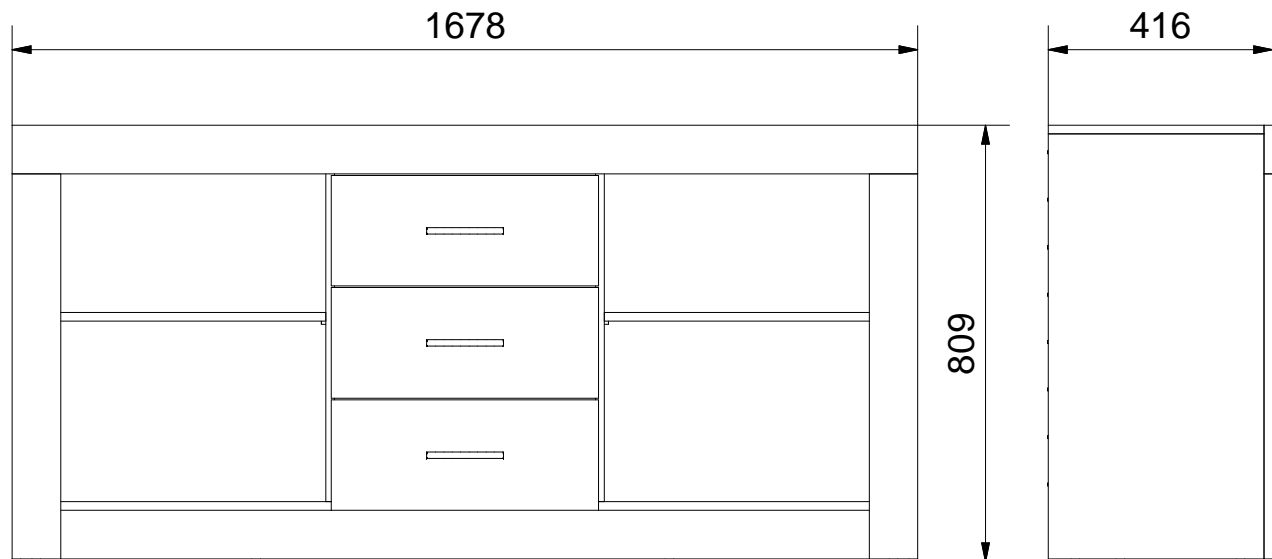

# WERONA 3

$$L1 = L2$$

Lista części			Lista części			Lista części		
POZYCJA	ILOŚĆ	NUMER CZĘŚCI	POZYCJA	ILOŚĆ	NUMER CZĘŚCI	POZYCJA	ILOŚĆ	NUMER CZĘŚCI
1	1	Błat	13.3	1	Bok szuflady R	22	1	Drzwi L
2	1	Bok L	13.4	1	Tył szuflady	23	1	Drzwi R
3	1	Bok R	13.5	1	Spód szuflady	26	8	Podpórka
4	1	Wieniec dolny	13.6	1	Prowadnica L	27	4	Zawias równoległy
5	1	Przegroda pion. L	13.7	1	Prowadnica R	28	4	Prowadnik zawiasu
6	1	Przegroda pion. R	13.8	4	Wkręt prowadnicy 3x20	30	4	Wkręt uchwyty 3x25
7	1	Cokół	14	30	Trzpień mimośrodowy wkręcany	31	2	Uchwyt
8	3	Szyna prowadnicy L	15	63	Kolek	33	2	Półka mała
9	3	Szyna prowadnicy R	16	30	Puszka mimośrodowa	35	1	Ściana tylna środek
10	20	Euro wkręt 3,5x13	17	26	Zaślepka mimośrodowa	36	1	Listwa L
13	3	Szuflada	18	2	Ściana tylna	37	1	Listwa R
13.1	1	Czoło szuflady	20	83	Gwozdzie 3x20	38	1	Listwa blatu
13.2	1	Bok szuflady L	21	8	Ślizg pojedynczy	39	1	Klej szuflady